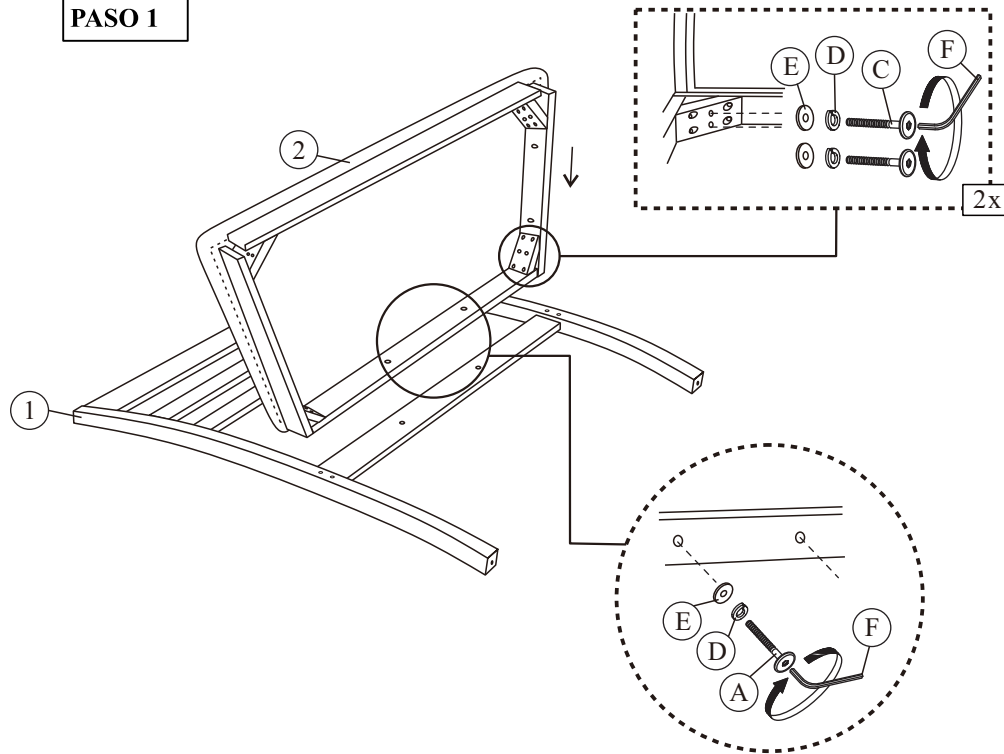

B

x4 Allen bolt (M6 x 60mm) *
x4 Vis a tete creuse hexagonale (M6 x 60mm)
x4 Perno Allen (M6 x 60mm)

C

x4 Allen bolt (M6 x 80mm) *
x4 Vis a tete creuse hexagonale (M6 x 80mm)
x4 Perno Allen (M6 x 80mm)

D

x10 Spring Washer M6 *
x10 Rondelle à ressort M6
x10 Arandela auto-bloquante M6

E

x10 Flat Washer M6 *
x10 Rondelle Plate M6
x10 Arandela Plana M6

F

x1 Allen Wrench M4 *
x1 Clé Hexagonale M4
x1 Llave Allen M4

**Replaceable Part*

ASSEMBLY INSTRUCTIONS/ NOTICE DE MONTAGE/ INSTRUCCIONES DE MONTAJE

ITEM NO./NO D'ARTICLE./ARTICULO NO: DS-D468-180

DESCRIPTION/ LA DESCRIPTION/ DESCRIPCIÓN: Slat Back Settee / Canapé / Sofá

STEP 1

ÉTAPE 1

PASO 1

Do not fully tighten the bolt until all the bolts are ready for assembly.