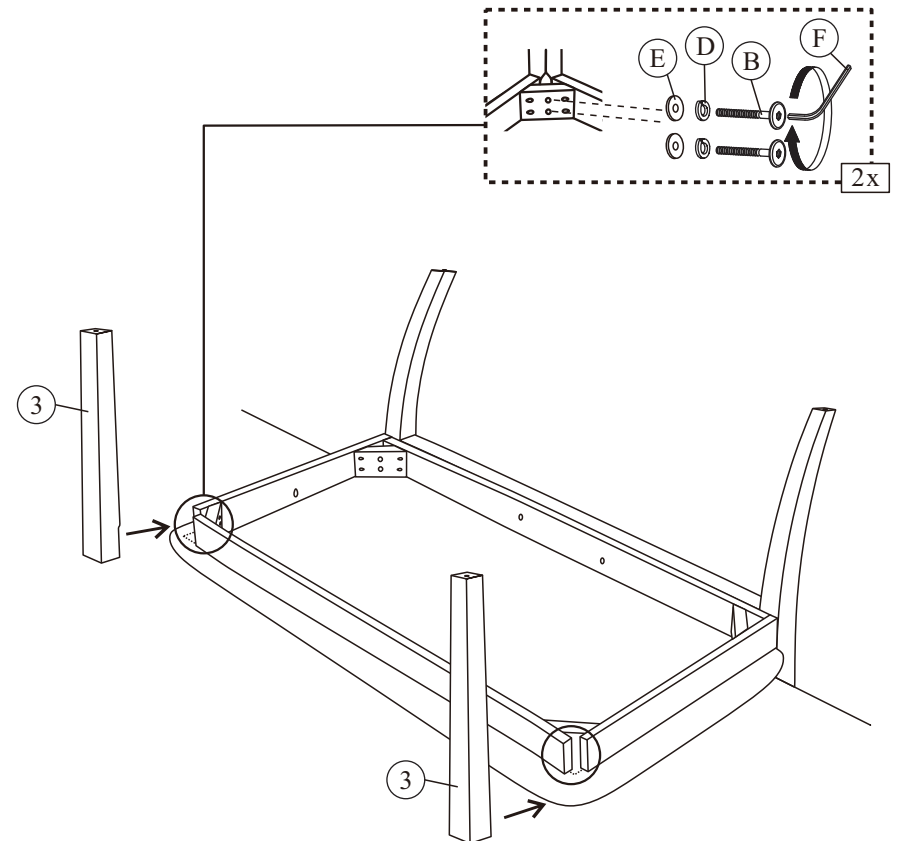

E

x10 Flat Washer M6 *
x10 Rondelle Plate M6
x10 Arandela Plana M6

F

x1 Allen Wrench M4 *
x1 Clé Hexagonale M4
x1 Llave Allen M4

**Replaceable Part*

ASSEMBLY INSTRUCTIONS/ NOTICE DE MONTAGE/ INSTRUCCIONES DE MONTAJE

ITEM NO./NO D'ARTICLE./ARTICULO NO: DS-D468-180

DESCRIPTION/ LA DESCRIPTION/ DESCRIPCIÓN: Slat Back Settee / Canapé / Sofá

STEP 1

ÉTAPE 1

PASO 1

Do not fully tighten the bolt until all the bolts are ready for assembly.

Ne serrez pas complètement le boulon avant que tous les boulons soient prêts à être assemblés.

No apriete completamente el tornillo hasta que todos estén listos para el montaje.

STEP 2

ÉTAPE 2

PASO 2

REPLACEABLE PART / PARTIE REMPLAÇABLE / PARTE REEMPLAZABLE