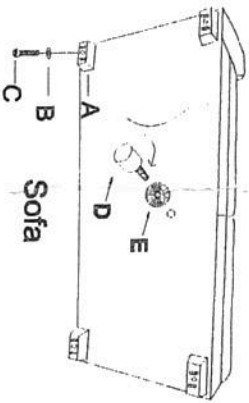

**SHL I**

**ASSEMBLY INSTRUCTION**

SKU: 12161460 12261462 12561468  
 12161458 12261450 12561456

Item : 6147R ( Flannel/Merrimac Indigo)

Sofa Chaise Ottoman

<b>A</b>	Plastic Feet		4 pcs	4 pcs	N/A
<b>B</b>	Washer		4 pcs	4 pcs	12 pcs
<b>C</b>	Box		4 pcs	4 pcs	8 pcs
<b>D</b>	Center leg		1 pc	N/A	N/A
<b>E</b>	Washer		1 pc	N/A	N/A
<b>F</b>	Legs		N/A	N/A	4 pcs
<b>G</b>	Plastic Feet		N/A	N/A	4 pcs
<b>H</b>	Allen key		N/A	N/A	1 pc