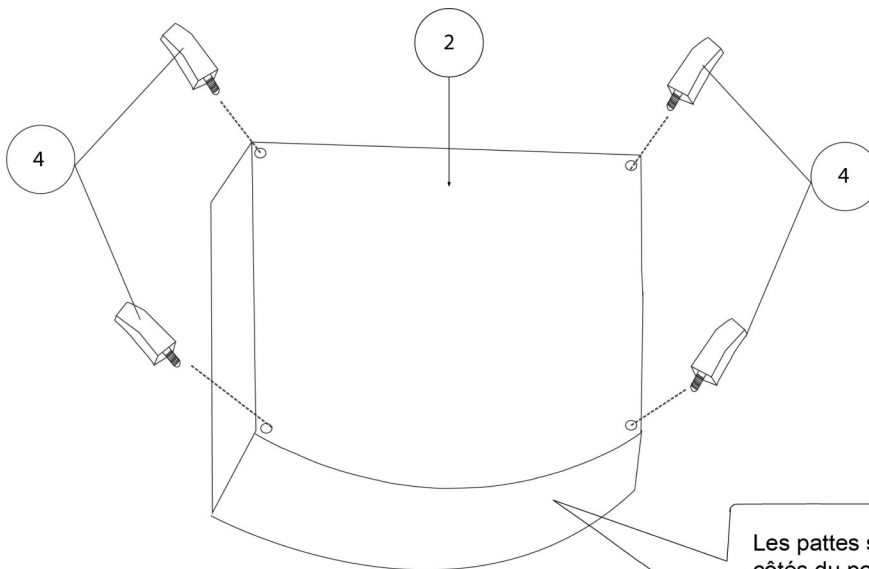

FOR ASSISTANCE OR TO ORDER PARTS
CONTACT OUR CUSTOMER SERVICE DEPARTMENT

WWW.MONARCHSERVICE.COM

LISTE DES PIÈCES
PARTS LIST

PIÈCE / PART #	IMAGE	DESCRIPTION	QTY / QTÉ
1		<p align="center">SEAT SIÈGE</p>	1
2		<p align="center">OTTOMAN POUF</p>	1
3		<p align="center">CHAIR LEG (BIG) PATTE DE CHAISE (GRANDE)</p>	4
4		<p align="center">CHAIR LEG (SMALL) PATTE DE CHAISE (PETITE)</p>	4

OUTIL DE VÉRIFICATION DE DIMENSIONS DES PIÈCES
HARDWARE DIMENSIONS VERIFICATION TOOL

ÉTAPE / STEP 1

ÉTAPE / STEP 2

Les pattes se trouvent sur un des côtés du pouf.

The legs can be found taped on the side of the Ottoman.