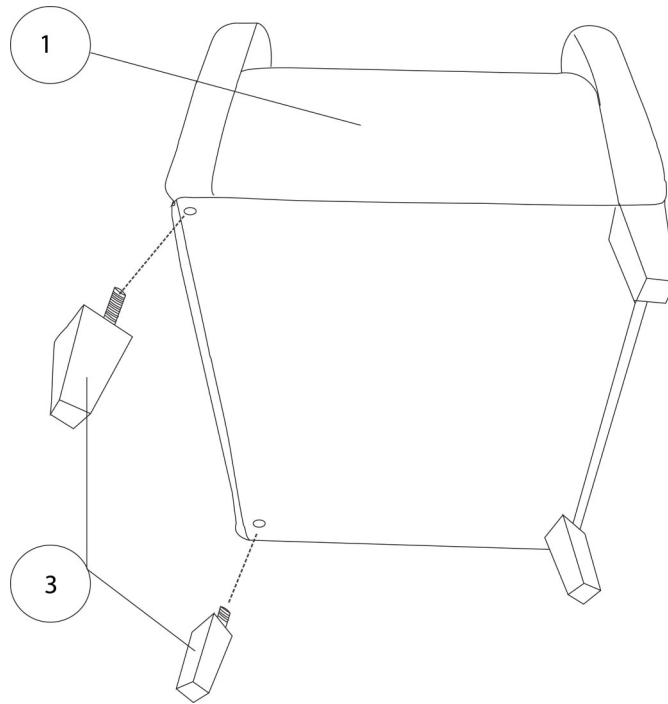

INSTRUCTIONS D'ASSEMBLAGE
ASSEMBLY INSTRUCTIONS

MONARCH
SPECIALTIES INC.

I 8059

CHAISE D'APPOINT -
ENS. 2PCS / JAUNE FONCE "MOTIF ROND"

ACCENT CHAIR -
2PCS SET/ BURNT YELLOW " CIRCULAR "

POUR DE L'ASSISTANCE OU POUR COMMANDER
DES PIÈCES CONTACTEZ NOTRE DÉPARTEMENT
DE SERVICE À LA CLIENTÈLE.

FOR ASSISTANCE OR TO ORDER PARTS
CONTACT OUR CUSTOMER SERVICE DEPARTMENT

WWW.MONARCHSERVICE.COM

LISTE DES PIÈCES
PARTS LIST

PIÈCE / PART #	IMAGE	DESCRIPTION	QTY / QTÉ
1		<p align="center">SEAT SIÈGE</p>	1
2		<p align="center">OTTOMAN POUF</p>	1
3		<p align="center">CHAIR LEG (BIG) PATTE DE CHAISE (GRANDE)</p>	4
4		<p align="center">CHAIR LEG (SMALL) PATTE DE CHAISE (PETITE)</p>	4

OUTIL DE VÉRIFICATION DE DIMENSIONS DES PIÈCES
HARDWARE DIMENSIONS VERIFICATION TOOL

ÉTAPE / STEP 1

ÉTAPE / STEP 2

Les pattes se trouvent sur un des côtés du pouf.

The legs can be found taped on the side of the Ottoman.