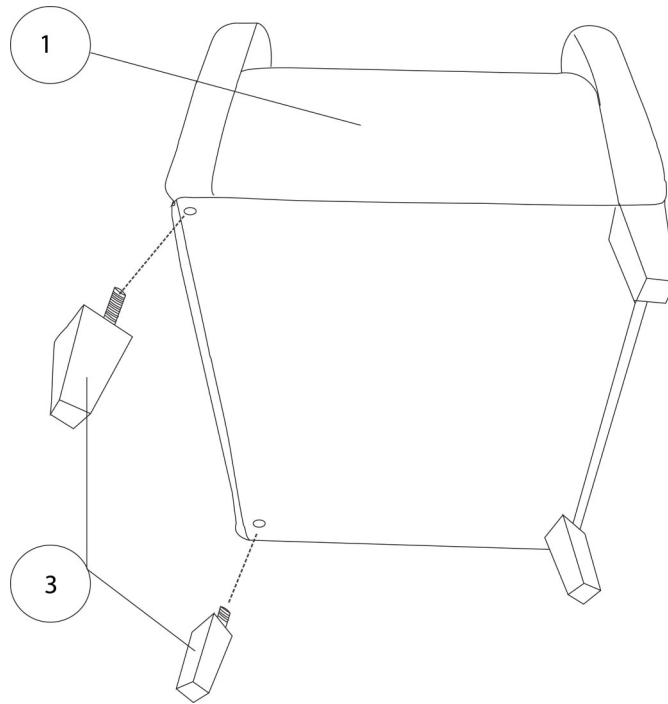

INSTRUCTIONS D'ASSEMBLAGE
ASSEMBLY INSTRUCTIONS

MONARCH
SPECIALTIES INC.

I 8060

CHAISE D'APPOINT -
ENS. 2PCS / TISSU GRIS " MOTIF ROND "

ACCENT CHAIR -
2PCS SET / GREY " CIRCULAR " FABRIC

**POUR DE L'ASSISTANCE OU POUR COMMANDER
DES PIÈCES CONTACTEZ NOTRE DÉPARTEMENT
DE SERVICE À LA CLIENTÈLE.**

**FOR ASSISTANCE OR TO ORDER PARTS
CONTACT OUR CUSTOMER SERVICE DEPARTMENT**

WWW.MONARCHSERVICE.COM

LISTE DES PIÈCES
PARTS LIST

PIÈCE / PART #	IMAGE	DESCRIPTION	QTY / QTÉ
1		SEAT SIÈGE	1
2		OTTOMAN POUF	1
3		CHAIR LEG (BIG) PATTE DE CHAISE (GRANDE)	4
4		CHAIR LEG (SMALL) PATTE DE CHAISE (PETITE)	4

OUTIL DE VÉRIFICATION DE DIMENSIONS DES PIÈCES
HARDWARE DIMENSIONS VERIFICATION TOOL

ÉTAPE / STEP 1

ÉTAPE / STEP 2

Les pattes se trouvent sur un des côtés du pouf.

The legs can be found taped on the side of the Ottoman.