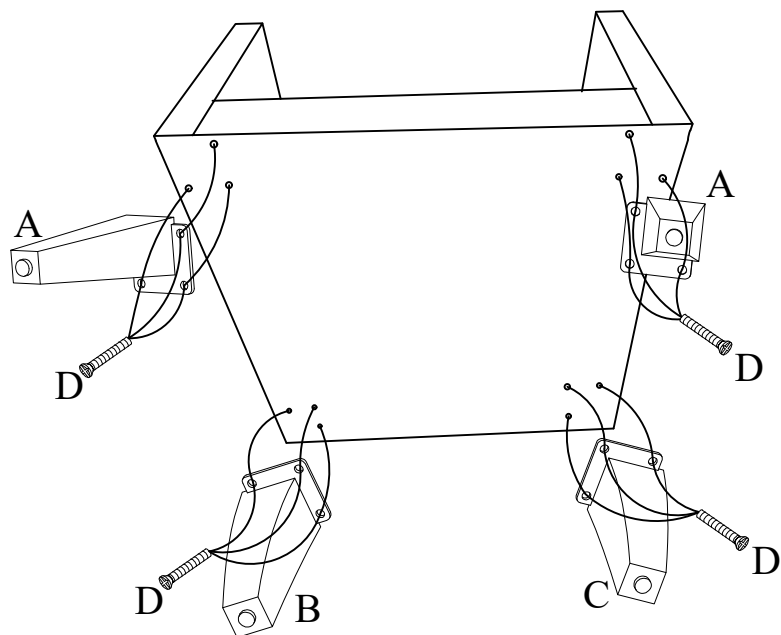

PEARLA ARMCHAIR ASSEMBLY INSTRUCTIONS
 PEARLA TEKLİ MONTAJ TALİMATI
 PEARLA FAUTEUIL INSTRUCTIONS DE MONTAGE
 PEARLA SILLON INSTRUCCIONES DE MONTAJE
 PEARLA SESSEL MONTAGEANLEITUNG

1

2

<p>ACCESSORY AKSESUAR ACCESSOIRE ACCESORIOS ZUBEHÖR</p>	<p>A</p>  <p>FOOT AYAK PIED DE CANAPE PIE DE SOFA FUSS</p>	<p>B</p>  <p>Rear Adjustable Foot (Right) Arka Ayarlı Ayak Sağ Pied Arrière Réglable (Droite) Pie trasero ajustable (derecho) Verstellbarer Hinterer Möbelfuß-(rechts)</p>	<p>C</p>  <p>Rear Adjustable Foot (Left) Arka Ayarlı Ayak Sol Pied Arrière Réglable (Gauche) Pie trasero ajustable (izquierda) Verstellbarer Hinterer Möbelfuß-(Links)</p>	<p>D</p>  <p>BOLT CIVATA YDB M6x20 BOULON PERNO SCHRAUBE</p>
<p>Quantity Miktar-Quantite Cantidad-Menge</p>	<p>2</p>	<p>1</p>	<p>1</p>	<p>12</p>