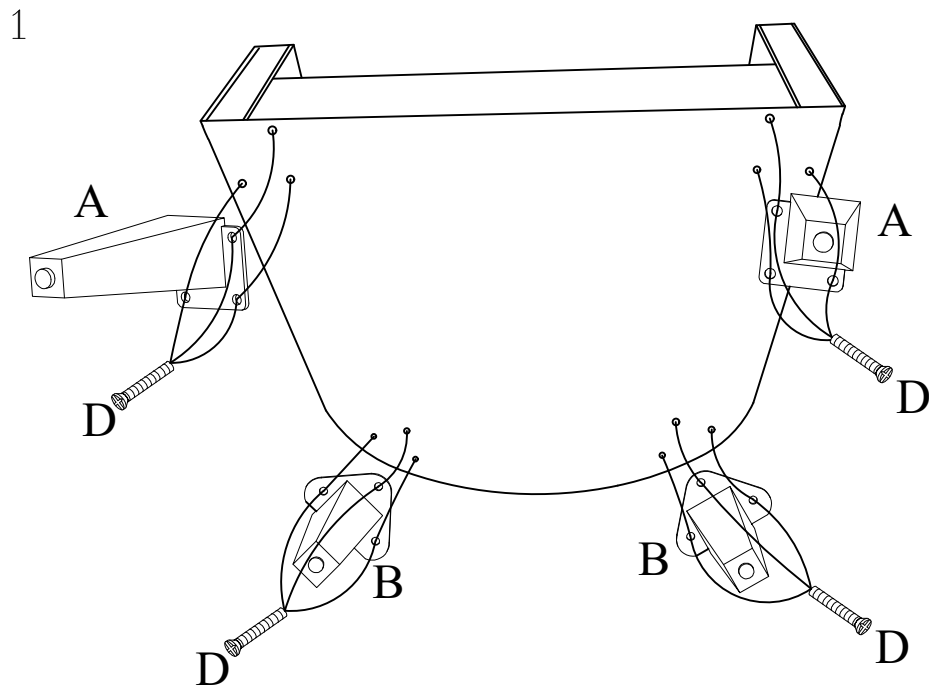

HAMES ARMCHAIR ASSEMBLY INSTRUCTIONS
 HAMES TEKLİ MONTAJ TALİMATI
 HAMES FAUTEUIL INSTRUCTIONS DE MONTAGE
 HAMES SILLON INSTRUCCIONES DE MONTAJE
 HAMES SESSEL MONTAGEANLEITUNG

<p>ACCESSORY AKSESUAR ACCESSOIRE ACCESORIOS ZUBEHÖR</p>	<p>A</p>  <p>FOOT AYAK PIED DE CANAPE PIE DE SOFA FUSS</p>	<p>B</p>  <p>Rear Adjustable Foot Arka Ayarlı Ayak Pied Arrière Réglable Pie trasero ajustable Verstellbarer Hinterer Möbelfuß</p>	<p>C</p>  <p>BOLT CIVATA YDB M6x25 BOULON PERNO SCHRAUBE</p>
<p>Quantity Miktar-Quantite Cantidad-Menge</p>	<p>2</p>	<p>2</p>	<p>12</p>