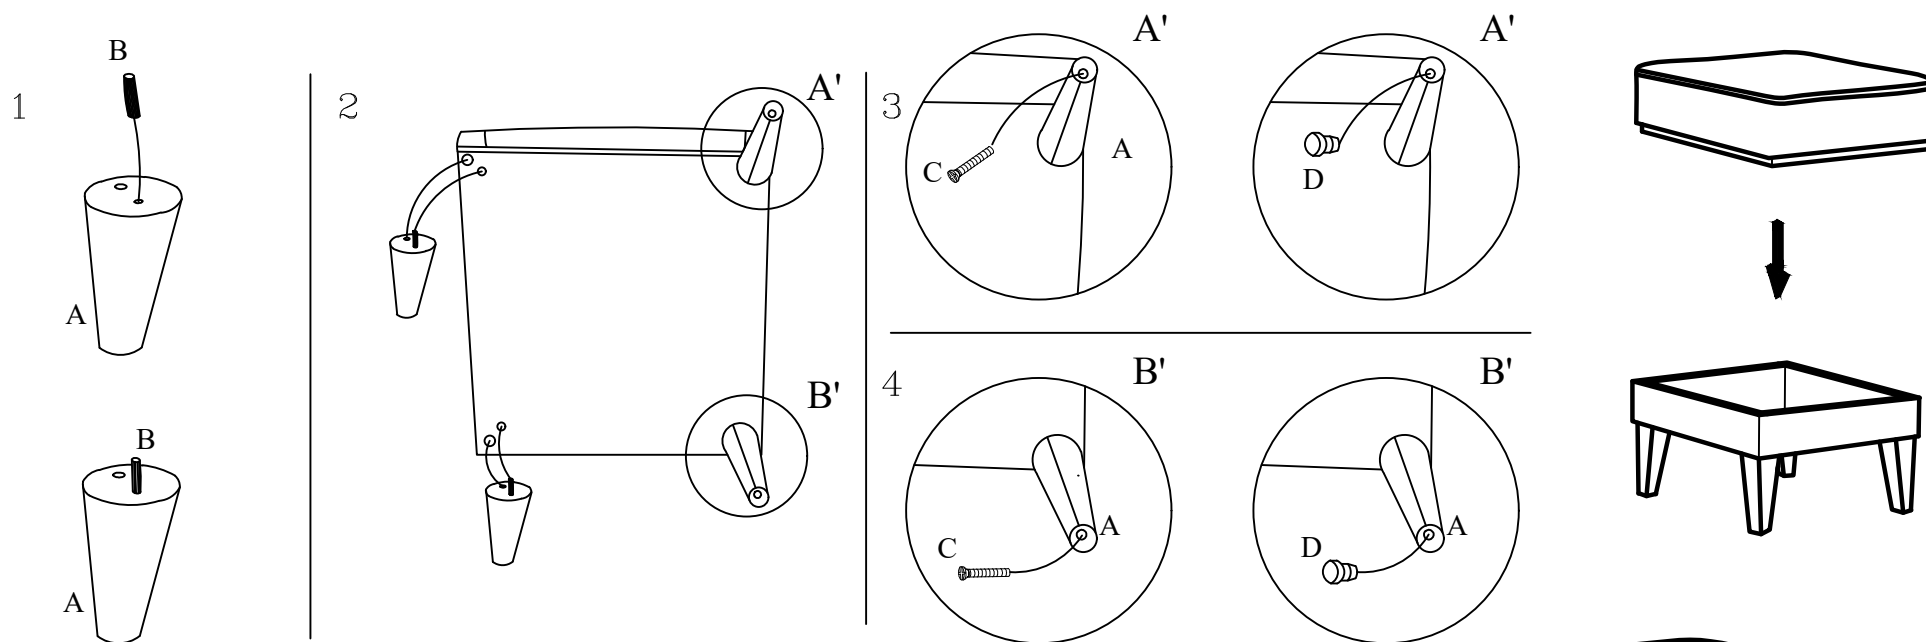

THEO POUF ASSEMBLY INSTRUCTIONS  
 THEO PUF MONTAJ TALIMATI  
 THEO POUF INSTRUCTIONS DE MONTAGE  
 THEO PUFF INSTRUCCIONES DE MONTAJE  
 THEO HOCKER MONTAGEANLEITUNG

<p>ACCESSORY                      AKSESUAR                      ACCESSOIRE                      ACCESORIOS                      ZUBEHÖR</p>	<p>A</p>  <p>FOOT                      AYAK                      PIED DE CANAPE                      PIE DE SOFA                      FUSS</p>	<p>B</p>  <p>STUD BOLT                      SAPLAMA M6X25                      GOUJON FILETES                      TORNILLO DOBLE ROSCA                      STIFTSCHRAUBE</p>	<p>C</p>  <p>BOLT                      CIVATA YKB M8x120                      BOULON                      PERNO                      SCHRAUBE</p>	<p>D</p>  <p>FOOT STOPPER                      AYAK TIPA                      BOUCHON POUR PIEDS                      TAPON PARA PIES                      FUSSTOPFEN</p>
<p>Quantity                      Miktar-Quantite                      Cantidad-Menge</p>	<p>4</p>	<p>4</p>	<p>4</p>	<p>4</p>