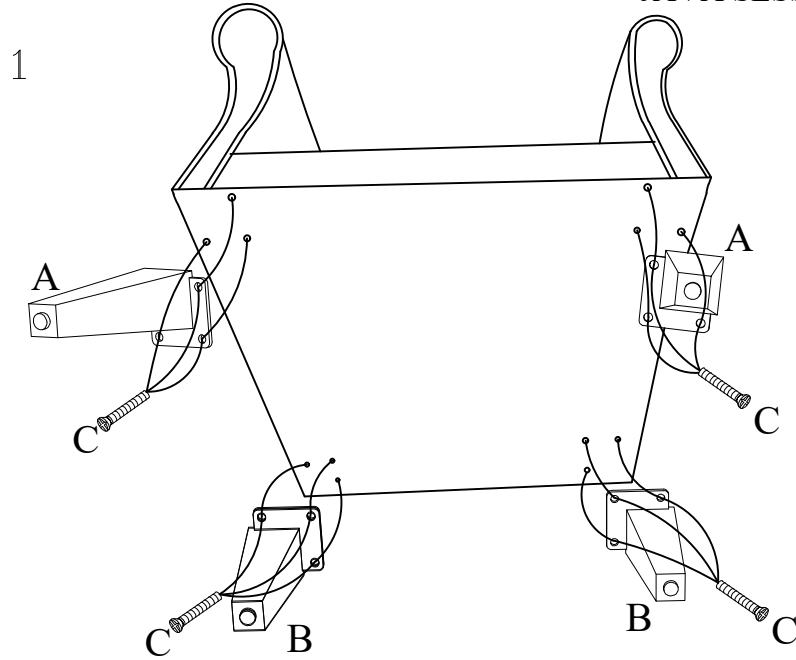

JAVA ARMCHAIR ASSEMBLY INSTRUCTIONS
 JAVA TEKLİ MONTAJ TALİMATI
 JAVA FAUTEUIL INSTRUCTIONS DE MONTAGE
 JAVA SILLON INSTRUCCIONES DE MONTAJE
 JAVA SESSEL MONTAGEANLEITUNG

2

<p> ACCESSORY AKSESUAR ACCESSOIRE ACCESORIOS ZUBEHÖR </p>	<p> A  FOOT AYAK PIED DE CANAPE PIE DE SOFA FUSS </p>	<p> B  Rear Adjustable Foot Arka Ayarlı Ayak Pied Arrière Réglable Pie trasero ajustable Verstellbarer Hinterer Möbelfuß </p>	<p> C  BOLT CIVATA YDB M6x20 BOULON PERNO SCHRAUBE </p>
<p> Quantity Miktar-Quantite Cantidad-Menge </p>	<p>2</p>	<p>2</p>	<p>12</p>