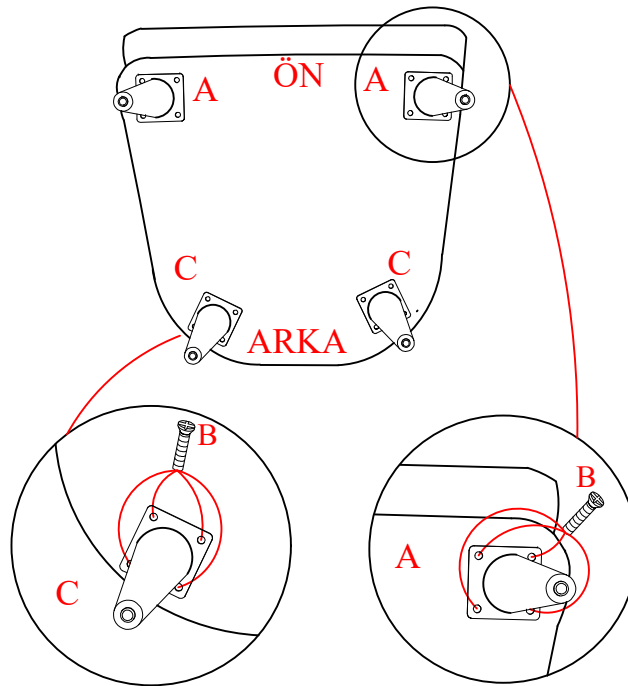

SELMA ARMCHAIR ASSEMBLY INSTRUCTIONS
 SELMA TEKLİ MONTAJ TALİMATI
 SELMA FAUTEUIL INSTRUCTIONS DE MONTAGE
 SELMA SILLON INSTRUCCIONES DE MONTAJE
 SELMA SESSEL MONTAGEANLEITUNG

ACCESSORY AKSESUAR ACCESSOIRE ACCESORIOS ZUBEHÖR	A  FOOT AYAK PIED DE CANAPE PIE DE SOFA FUSS	B  BOLT CIVATA YKB M6x20 BOULON PERNO SCHRAUBE	C  Rear Adjustable Foot Pied Arrière Réglable Verstellbarer Hinterer Möbelfuß Pie trasero ajustable
Miktar- Quantity	2	16	2