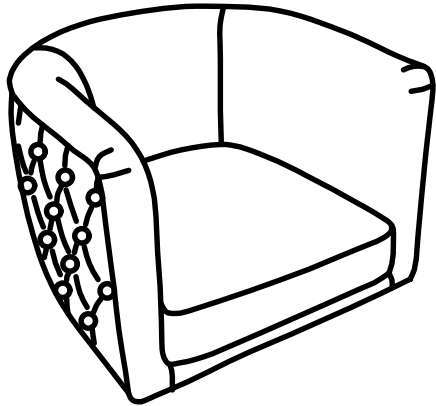

SELMA ARMCHAIR ASSEMBLY INSTRUCTIONS
 SELMA TEKLİ MONTAJ TALİMATI
 SELMA FAUTEUIL INSTRUCTIONS DE MONTAGE
 SELMA SILLON INSTRUCCIONES DE MONTAJE
 SELMA SESSEL MONTAGEANLEITUNG

ACCESSORY AKSESUAR ACCESSOIRE ACCESORIOS ZUBEHÖR	A  FOOT AYAK PIED DE CANAPE PIE DE SOFA FUSS	B  BOLT CIVATA YKB M6x20 BOULON PERNO SCHRAUBE	C  Rear Adjustable Foot Pied Arrière Réglable Verstellbarer Hinterer Möbelfuß Pie trasero ajustable
Miktar- Quantity	2	16	2