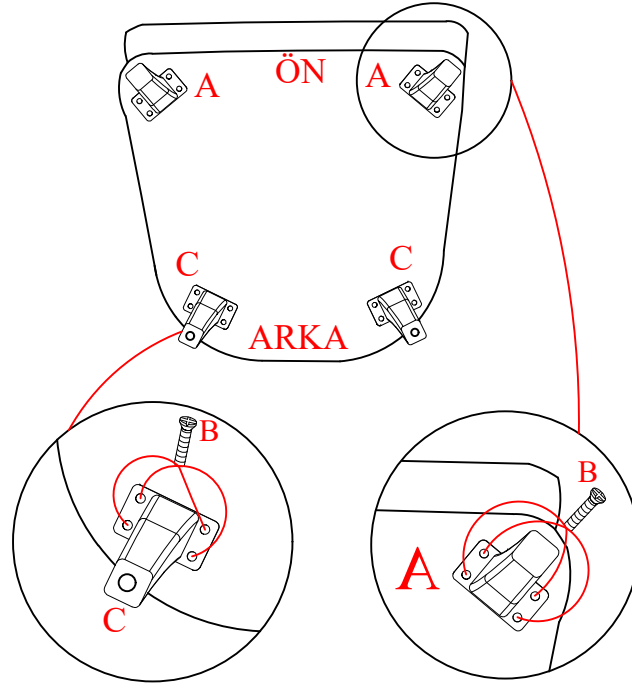

CEDAR ARMCHAIR ASSEMBLY INSTRUCTIONS
 CEDAR TEKLİ MONTAJ TALİMATI
 CEDAR FAUTEUIL INSTRUCTIONS DE MONTAGE
 CEDAR SILLON INSTRUCCIONES DE MONTAJE
 CEDAR SESSEL MONTAGEANLEITUNG

ACCESSORY AKSESUAR ACCESSOIRE ACCESORIOS ZUBEHÖR	A FOOT AYAK PIED DE CANAPE PIE DE SOFA FUSS	B BOLT CIVATA YKB M6x20 BOULON PERNO SCHRAUBE	C FOOT AYAK PIED DE CANAPE PIE DE SOFA FUSS
Miktar- Quantity	2	16	2