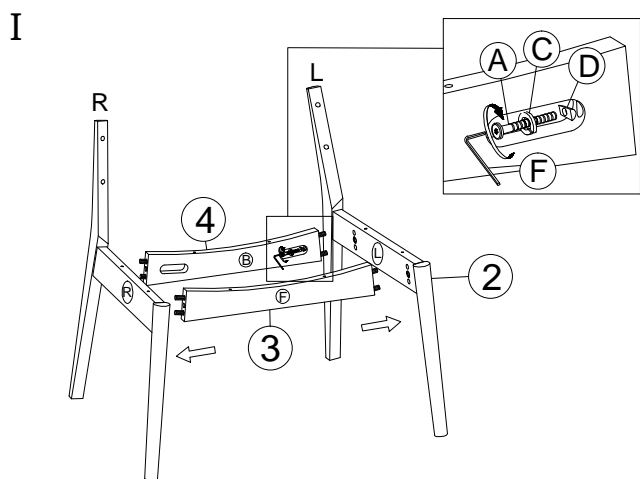

ITEM NAME/ NOM D'ITEM: PRIEST LOUNGE CHAIR
ITEM#/NO.ITEM: 109393

PART LIST / LISTE DES PIÈCES

(1)	(2)	(3)	(4)	(5)	(5)
					(A)  M6 x 50mm x4 (B)  M6 x 30mm x4 (C)  Ø6mm x8 (D)  x4 (E)  M5 x 32mm x8 (F)  4mm x1 (G)  x4
x1	x2	x1	x1	x1	

ASSEMBLY INSTRUCTIONS / INSTRUCTIONS D'ASSEMBLAGE

For missing parts or damaged parts, please call /
 Pour pièce manquante ou endommagée, veuillez appeler :

USA, Canada and Mexico: (866) 798-6663

AI-V2-220630