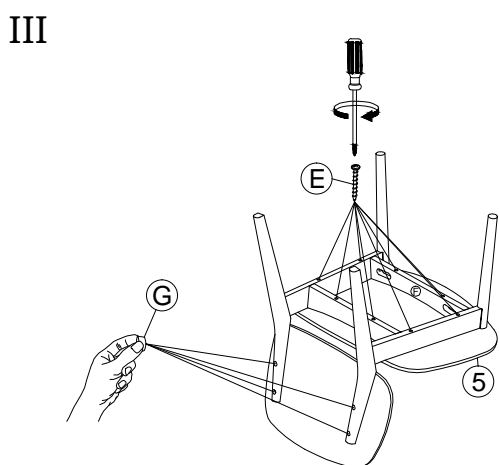

ITEM NAME/ NOM D'ITEM: PRIEST LOUNGE CHAIR
ITEM#/NO.ITEM: 109393

PART LIST / LISTE DES PIÈCES

(1)	(2)	(3)	(4)	(5)	(5)
					(A)  M6 x 50mm x4 (B)  M6 x 30mm x4 (C)  Ø6mm x8 (D)  x4 (E)  M5 x 32mm x8 (F)  4mm x1 (G)  x4
x1	x2	x1	x1	x1	

ASSEMBLY INSTRUCTIONS / INSTRUCTIONS D'ASSEMBLAGE

For missing parts or damaged parts, please call /
 Pour pièce manquante ou endommagée, veuillez appeler :

USA, Canada and Mexico: (866) 798-6663

AI-V2-220630