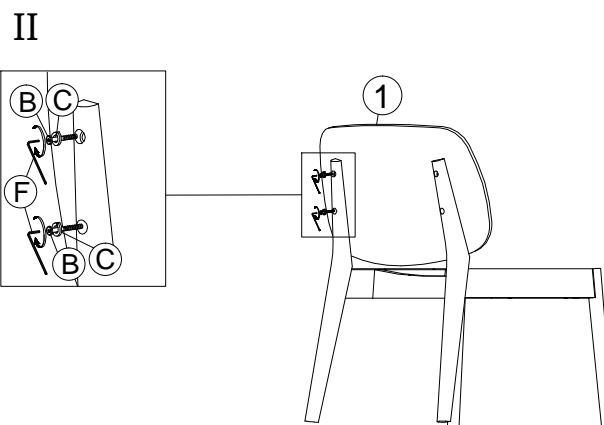

ITEM NAME/ NOM D'ITEM: PRIEST LOUNGE CHAIR
ITEM#/NO.ITEM: 109393

PART LIST / LISTE DES PIÈCES

(1)	(2)	(3)	(4)	(5)	(5)
					(A) M6 x 50mm x4 (B) M6 x 30mm x4 (C) Ø6mm x8 (D) x4 (E) M5 x 32mm x8 (F) 4mm x1 (G) x4
x1	x2	x1	x1	x1	

ASSEMBLY INSTRUCTIONS / INSTRUCTIONS D'ASSEMBLAGE

For missing parts or damaged parts, please call /
Pour pièce manquante ou endommagée, veuillez appeler :

USA, Canada and Mexico: (866) 798-6663

AI-V2-220630