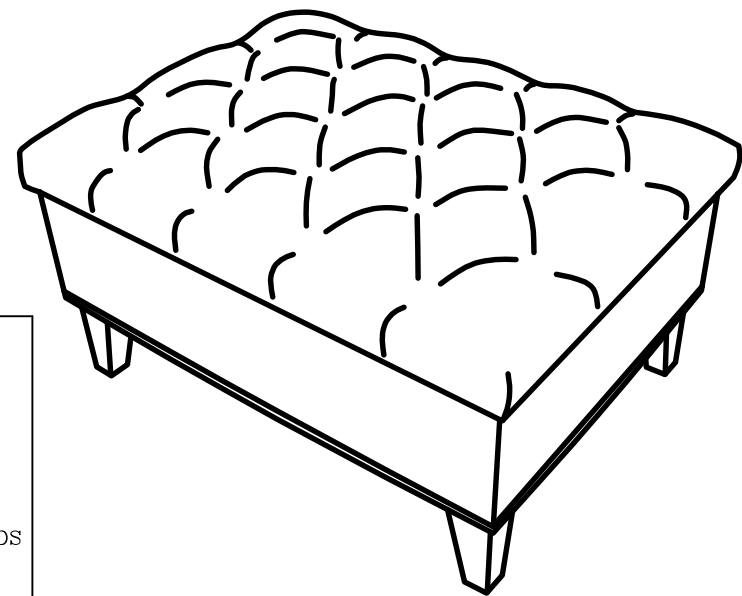

CECİLIA POUF ASSEMBLY INSTRUCTIONS  
 CECİLIA PUF MONTAJ TALİMATI  
 CECİLIA POUF INSTRUCTIONS DE MONTAGE  
 CECİLIA PUFF INSTRUCCIONES DE MONTAJE  
 CECİLIA HOCKER MONTAGEANLEITUNG

ACCESSORY AKSESUAR ACCESSOIRE ACCESORIOS ZUBEHÖR	A  FOOT AYAK PIED DE CANAPE PIE DE SOFA FUSS	B  DOWEL KAVELA Ø8x32 GOUJON CLAVIJA HOLZDÜBEL	C  BOLT CIVATA YKB M8x70 BOULON PERNO SCHRAUBE	D  FOOT STOPPER AYAK TIPA BOUCHON POUR PIEDS TAPON PARA PIES FUSSTOPFEN
Quantity Miktar-Quantite Cantidad-Menge	4	4	4	4