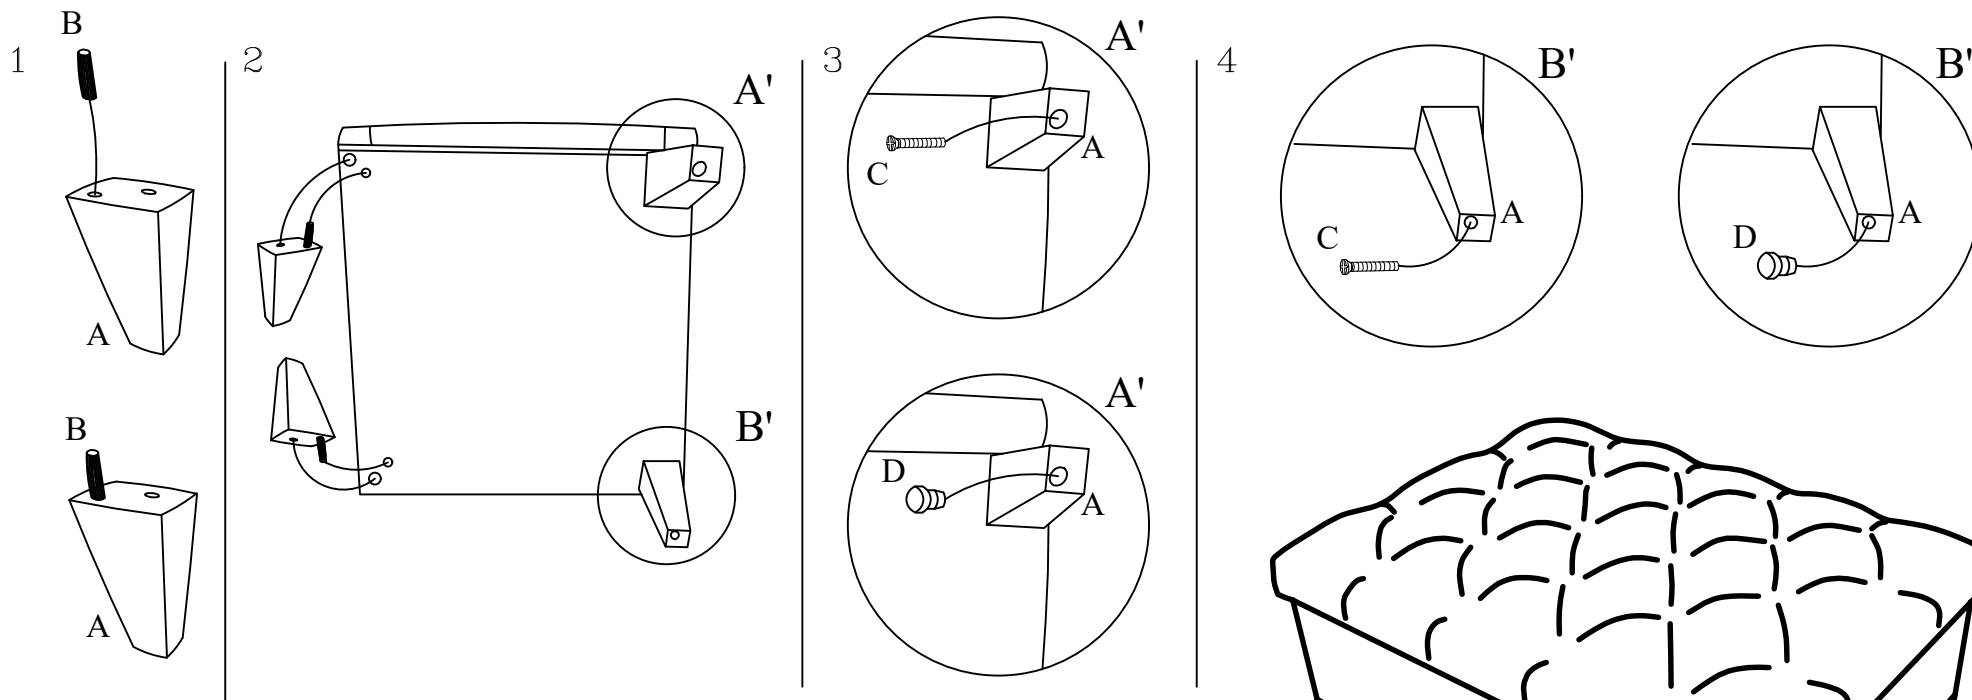

CECİLIA POUF ASSEMBLY INSTRUCTIONS  
 CECİLIA PUF MONTAJ TALİMATI  
 CECİLIA POUF INSTRUCTIONS DE MONTAGE  
 CECİLIA PUFF INSTRUCCIONES DE MONTAJE  
 CECİLIA HOCKER MONTAGEANLEITUNG

ACCESSORY AKSESUAR ACCESSOIRE ACCESORIOS ZUBEHÖR	A  FOOT AYAK PIED DE CANAPE PIE DE SOFA FUSS	B  DOWEL KAVELA Ø8x32 GOUJON CLAVIJA HOLZDÜBEL	C  BOLT CIVATA YKB M8x70 BOULON PERNO SCHRAUBE	D  FOOT STOPPER AYAK TIPA BOUCHON POUR PIEDS TAPON PARA PIES FUSSTOPFEN
Quantity Miktar-Quantite Cantidad-Menge	4	4	4	4