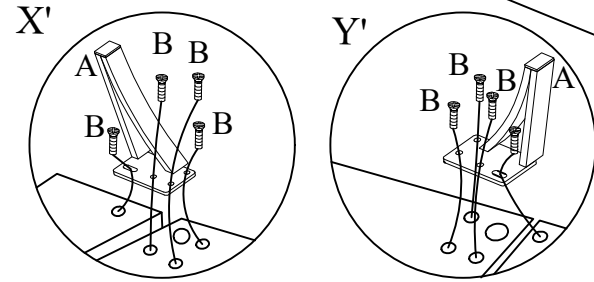

JUNİPER 3 SEAT SLEEPER ASSEMBLY INSTRUCTIONS  
 JUNİPER ÜÇLÜ KANEPE MONTAJ TALIMATI  
 JUNİPER CANAPE-LIT 3 PLACES INSTRUCTIONS DE MONTAGE  
 JUNİPER SOFA CAMA 3 ASIENTOS INSTRUCCIONES DE MONTAJE  
 JUNİPER 3ER SOFA MONTAGEANLEITUNG

ACCESSORY AKSESUAR ACCESSOIRE ACCESORIOS ZUBEHÖR	A 	B 	C 	D 	E 	F 
Quantity Miktar-Quantite Cantidad-Menge	4	16	2	6	12	3
	FOOT AYAK PIED DE CANAPE PIE DE SOFA FUSS	BOLT CIVATA YDB M6x30 BOULON PERNO SCHRAUBE	HIDDEN FEET GİZLİ AYAK PIEDS CACHES PIES ESCONDIDOS VERSTECKTE FÜSSE	STUD BOLT SAPLAMA M8x60 GOIJON FILETES TORNILLO DOBLE ROSCA STIFTSCHRAUBE	BUTTERFLY NUT KELEBEK SOMUN ECROU TUERCA MARIPOSA FLÜGELMUTTER	STUD BOLT SAPLAMA M8x80 GOIJON FILETES TORNILLO DOBLE ROSCA STIFTSCHRAUBE