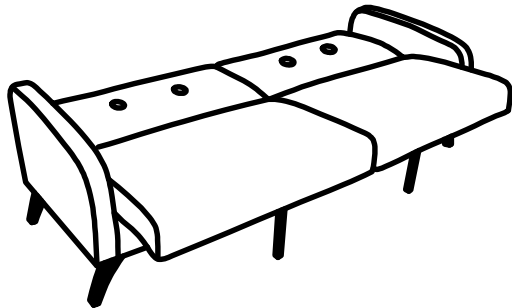

JUNİPER 3 SEAT SLEEPER ASSEMBLY INSTRUCTIONS  
 JUNİPER ÜÇLÜ KANEPE MONTAJ TALIMATI  
 JUNİPER CANAPE-LIT 3 PLACES INSTRUCTIONS DE MONTAGE  
 JUNİPER SOFA CAMA 3 ASIENTOS INSTRUCCIONES DE MONTAJE  
 JUNİPER 3ER SOFA MONTAGEANLEITUNG

ACCESSORY AKSESUAR ACCESSOIRE ACCESORIOS ZUBEHÖR	A 	B 	C 	D 	E 	F 
Quantity Miktar-Quantite Cantidad-Menge	4	16	2	6	12	3
	FOOT AYAK PIED DE CANAPE PIE DE SOFA FUSS	BOLT CIVATA YDB M6x30 BOULON PERNO SCHRAUBE	HIDDEN FEET GİZLİ AYAK PIEDS CACHES PIES ESCONDIDOS VERSTECKTE FÜSSE	STUD BOLT SAPLAMA M8x60 GOIJON FILETES TORNILLO DOBLE ROSCA STIFTSCHRAUBE	BUTTERFLY NUT KELEBEK SOMUN ECROU TUERCA MARIPOSA FLÜGELMUTTER	STUD BOLT SAPLAMA M8x80 GOIJON FILETES TORNILLO DOBLE ROSCA STIFTSCHRAUBE