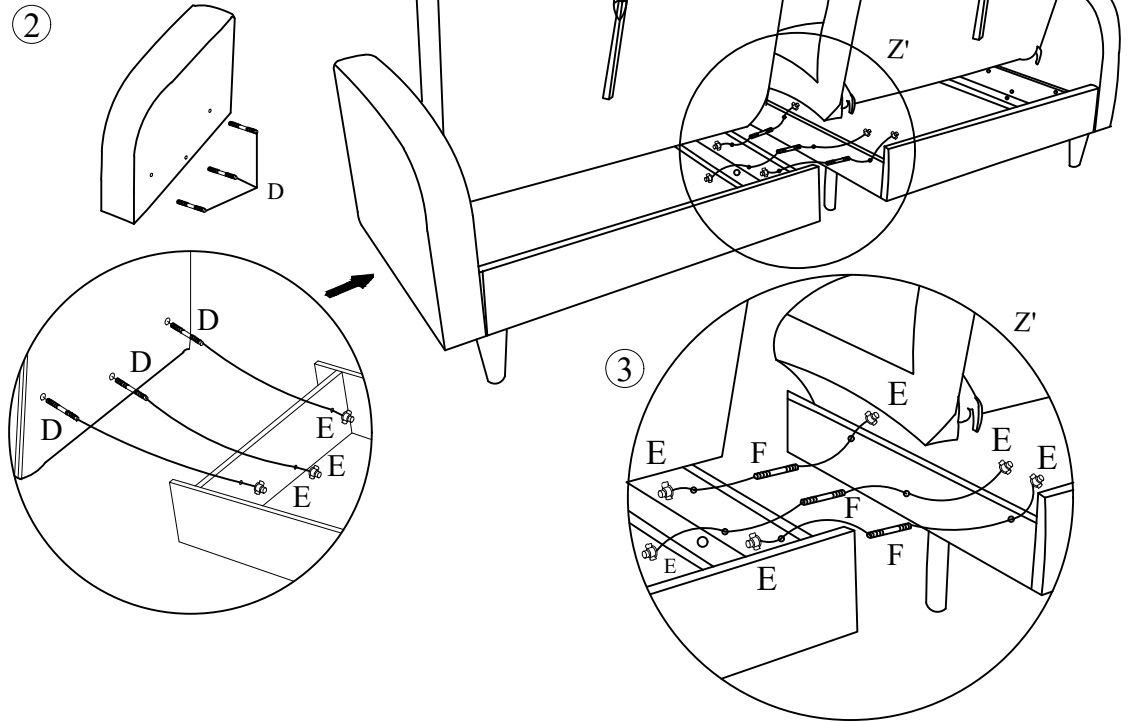

JUNİPER 3 SEAT SLEEPER ASSEMBLY INSTRUCTIONS  
 JUNİPER ÜÇLÜ KANEPE MONTAJ TALIMATI  
 JUNİPER CANAPE-LIT 3 PLACES INSTRUCTIONS DE MONTAGE  
 JUNİPER SOFA CAMA 3 ASIENTOS INSTRUCCIONES DE MONTAJE  
 JUNİPER 3ER SOFA MONTAGEANLEITUNG

ACCESSORY AKSESUAR ACCESSOIRE ACCESORIOS ZUBEHÖR	A 	B 	C 	D 	E 	F 
Quantity Miktar-Quantite Cantidad-Menge	4	16	2	6	12	3
	FOOT AYAK PIED DE CANAPE PIE DE SOFA FUSS	BOLT CIVATA YDB M6x30 BOULON PERNO SCHRAUBE	HIDDEN FEET GİZLİ AYAK PIEDS CACHES PIES ESCONDIDOS VERSTECKTE FÜSSE	STUD BOLT SAPLAMA M8x60 GOIJON FILETES TORNILLO DOBLE ROSCA STIFTSCHRAUBE	BUTTERFLY NUT KELEBEK SOMUN ECROU TUERCA MARIPOSA FLÜGELMUTTER	STUD BOLT SAPLAMA M8x80 GOIJON FILETES TORNILLO DOBLE ROSCA STIFTSCHRAUBE