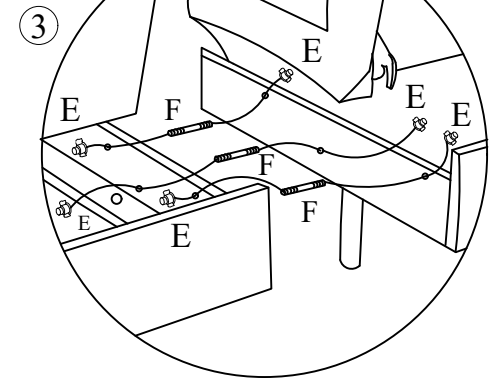

JUNİPER 3 SEAT SLEEPER ASSEMBLY INSTRUCTIONS  
 JUNİPER ÜÇLÜ KANEPE MONTAJ TALIMATI  
 JUNİPER CANAPE-LIT 3 PLACES INSTRUCTIONS DE MONTAGE  
 JUNİPER SOFA CAMA 3 ASIENTOS INSTRUCCIONES DE MONTAJE  
 JUNİPER 3ER SOFA MONTAGEANLEITUNG

ACCESSORY AKSESUAR ACCESSOIRE ACCESORIOS ZUBEHÖR	A 	B 	C 	D 	E 	F 
Quantity Miktar-Quantite Cantidad-Menge	4	16	2	6	12	3
	FOOT AYAK PIED DE CANAPE PIE DE SOFA FUSS	BOLT CIVATA YDB M6x30 BOULON PERNO SCHRAUBE	HIDDEN FEET GİZLİ AYAK PIEDS CACHES PIES ESCONDIDOS VERSTECKTE FÜSSE	STUD BOLT SAPLAMA M8x60 GOIJON FILETES TORNILLO DOBLE ROSCA STIFTSCHRAUBE	BUTTERFLY NUT KELEBEK SOMUN ECROU TUERCA MARIPOSA FLÜGELMUTTER	STUD BOLT SAPLAMA M8x80 GOIJON FILETES TORNILLO DOBLE ROSCA STIFTSCHRAUBE