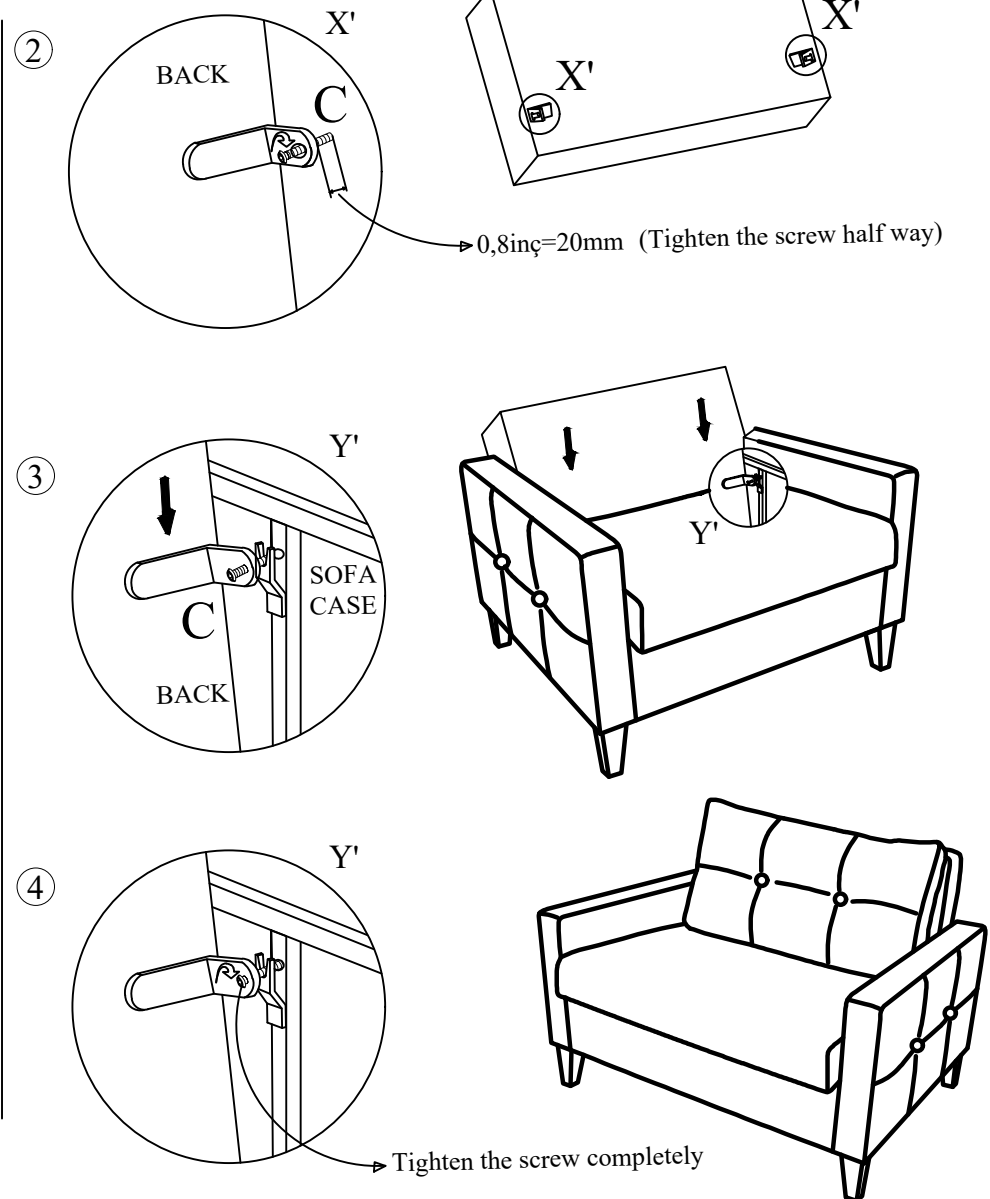

SEAT SLEEPER ASSEMBLY INSTRUCTIONS  
 CANAPE-LIT PLACES INSTRUCTIONS DE MONTAGE  
 SOFA CAMA ASIENTOS INSTRUCCIONES DE MONTAJE

ACCESSORY ACCESSOIRE ACCESORIOS	A 	B  YDB	C  YKB
	FOOT PIED DE CANAPE PIE DE SOFA	BOLT M6x25 BOULON PERNO	BOLT M8x50 BOULON PERNO
QUANTITY QUANTITE CANTIDAD	4	16	2