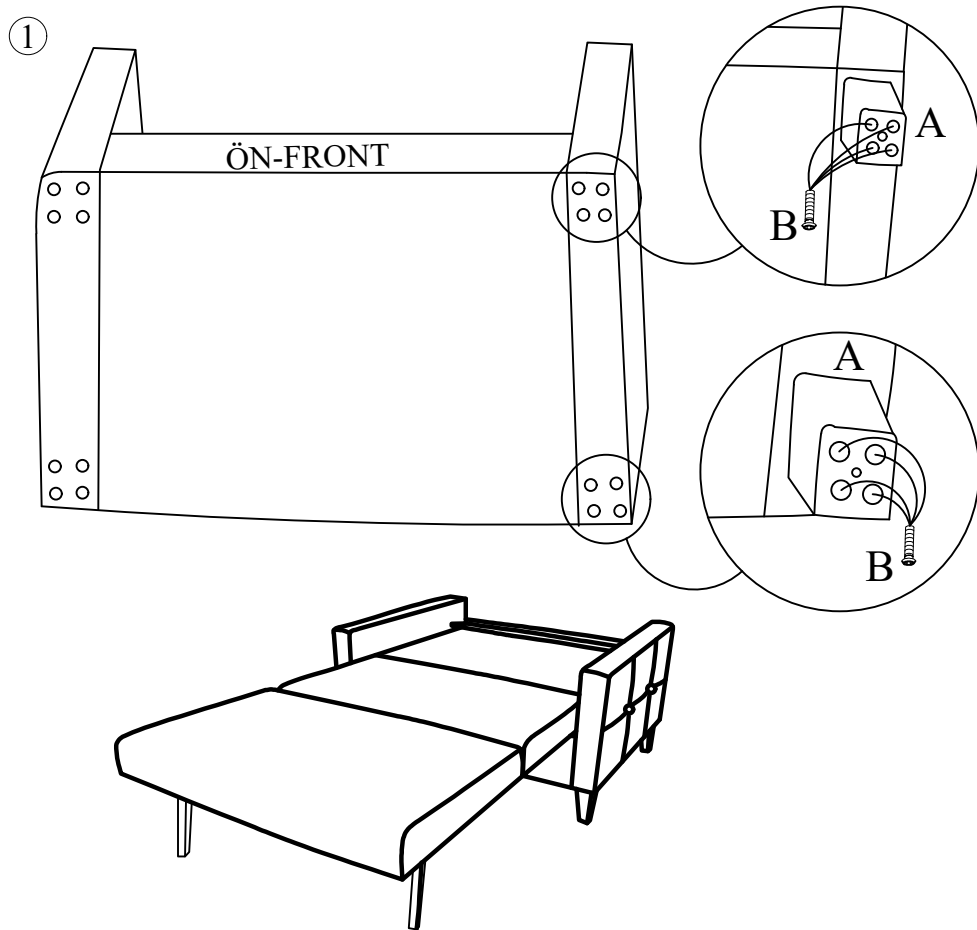

SEAT SLEEPER ASSEMBLY INSTRUCTIONS  
 CANAPE-LIT PLACES INSTRUCTIONS DE MONTAGE  
 SOFA CAMA ASIENTOS INSTRUCCIONES DE MONTAJE

ACCESSORY ACCESSOIRE ACCESORIOS	A 	B  YDB	C  YKB
	FOOT PIED DE CANAPE PIE DE SOFA	BOLT M6x25 BOULON PERNO	BOLT M8x50 BOULON PERNO
QUANTITY QUANTITE CANTIDAD	4	16	2