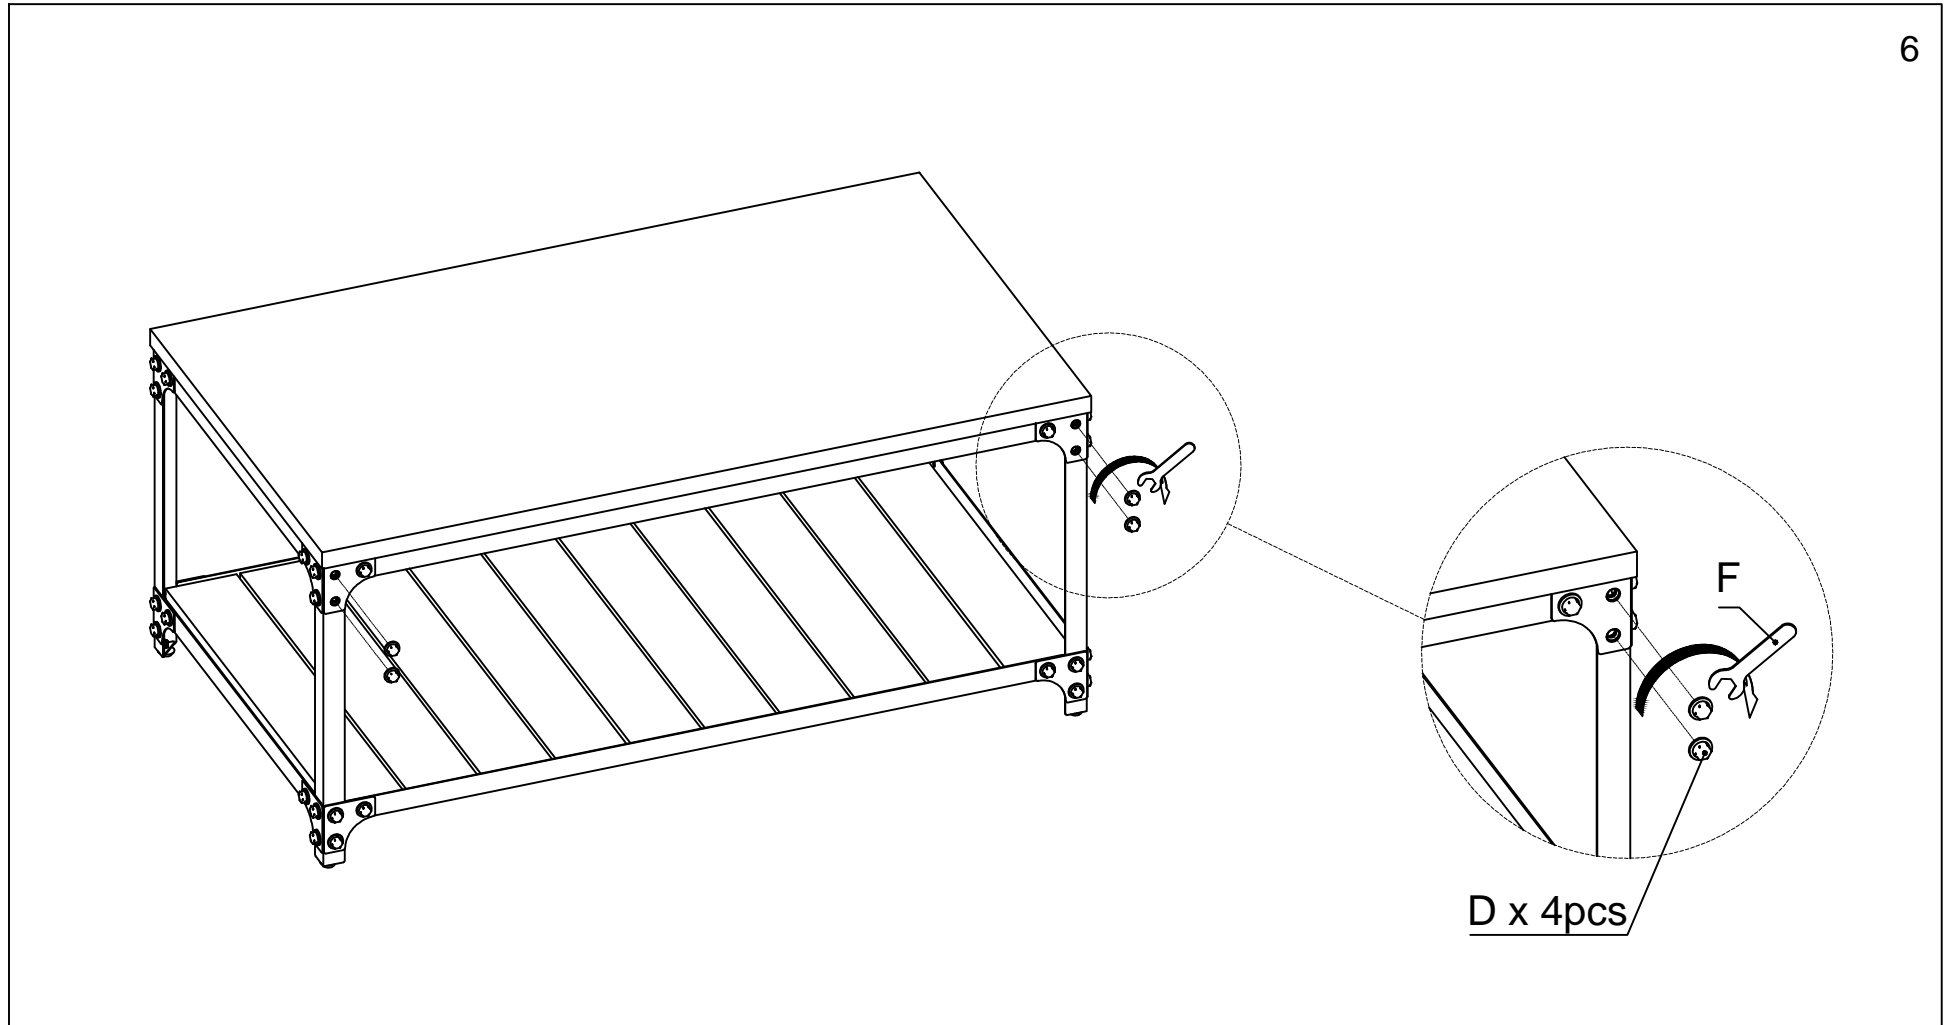

ASSEMBLY INSTRUCTIONS / NOTICE DE MONTAGE / INSTRUCCIONES DE MONTAJE

ITEM NO. / ARTICLE NO. / ARTICULO NO : J004-100-001/ J004-100-010

DESCRIPTION / DESCRIPCIÓN : COFFEE TABLE / TABLE BASSE / MESITA DE CENTRO

6