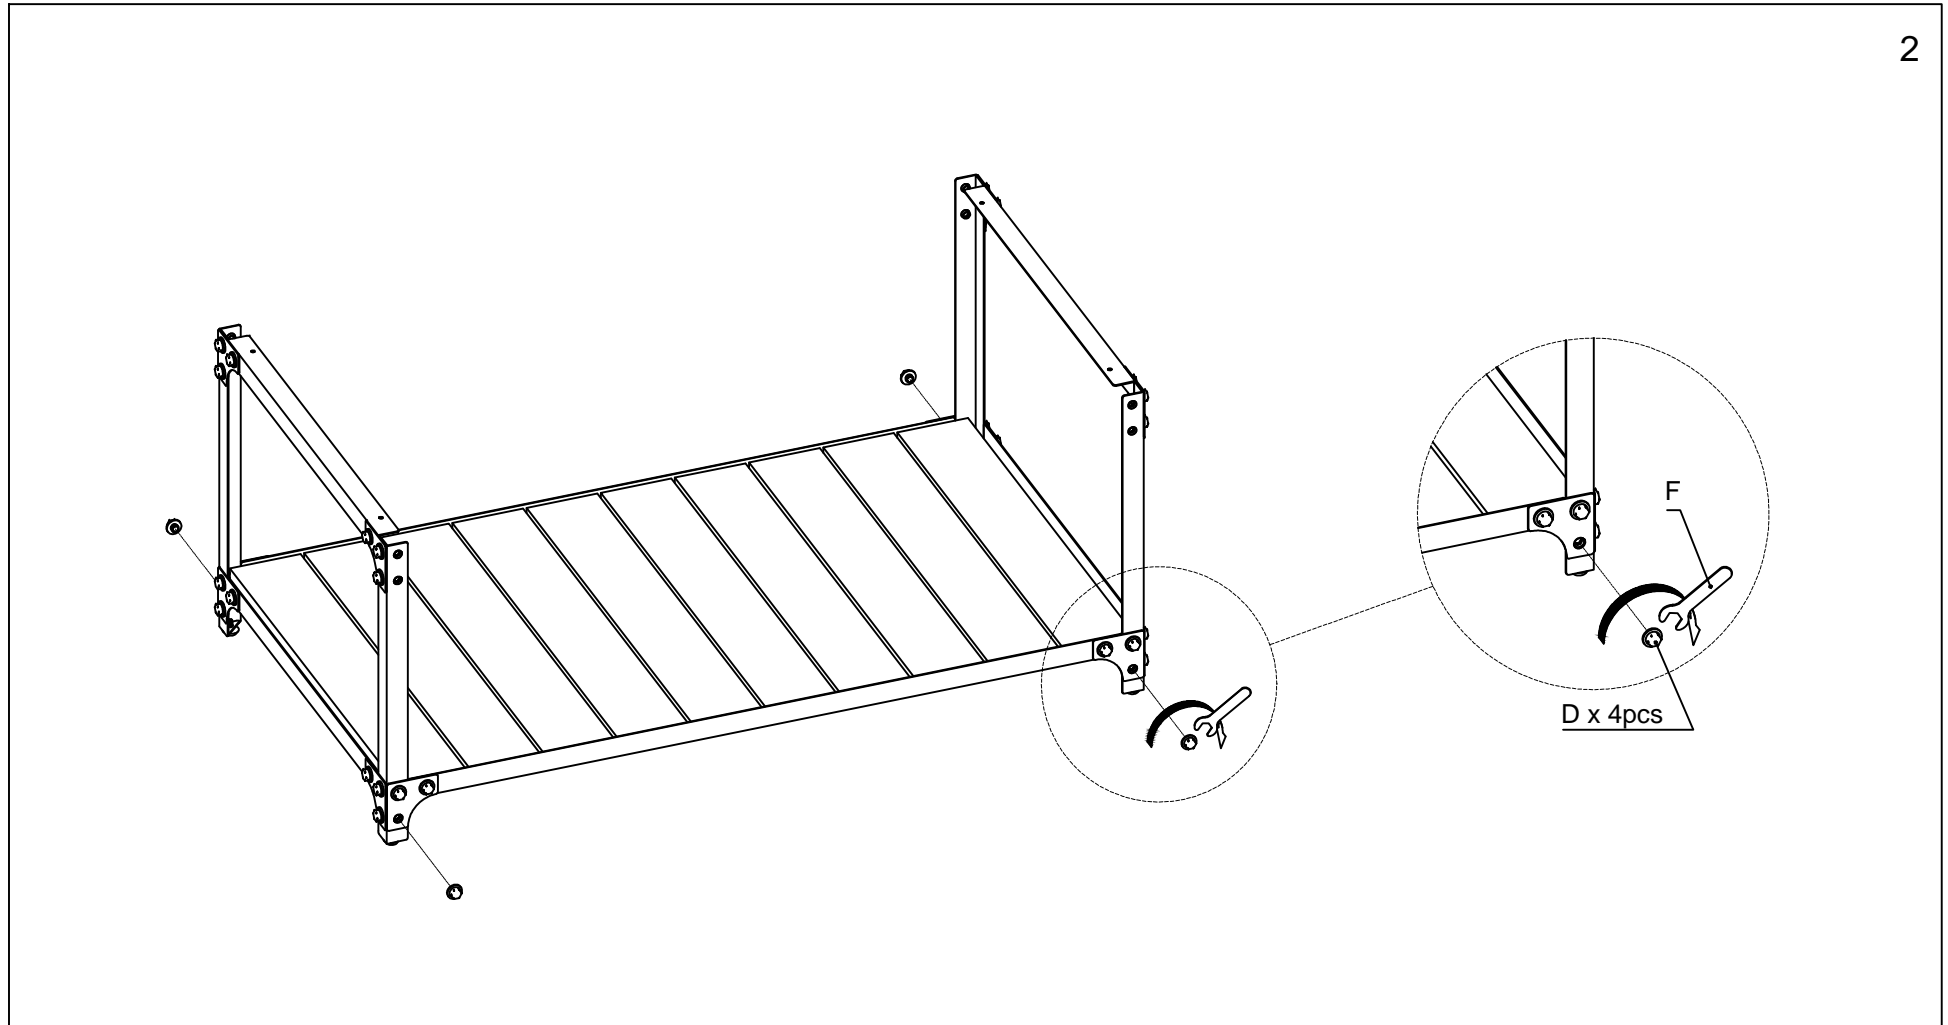

ASSEMBLY INSTRUCTIONS / NOTICE DE MONTAGE / INSTRUCCIONES DE MONTAJE

ITEM NO. / ARTICLE NO. / ARTICULO NO : J004-100-001/ J004-100-010

DESCRIPTION / DESCRIPCIÓN : COFFEE TABLE / TABLE BASSE / MESITA DE CENTRO

2