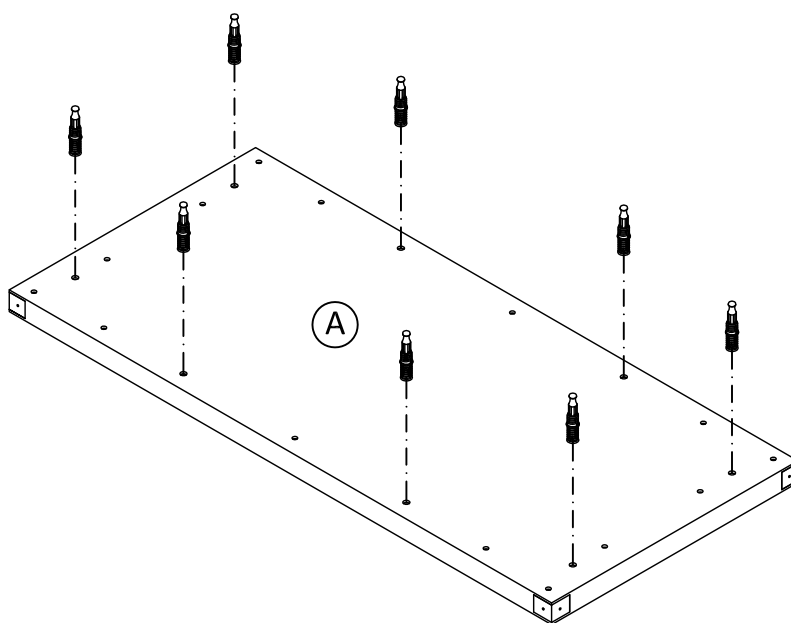

ASSEMBLY INSTRUCTIONS / NOTICE DE MONTAGE / INSTRUCCIONES DE MONTAJE

ITEM NO. / ARTICLE NO. / ARTICULO NO : J006-100-005 / 006

DESCRIPTION / DESCRIPCIÓN : COFFEE TABLE / TABLE BASSE / MESITA DE CENTRO

STEP 1

ÉTAPE 1

PASO 1