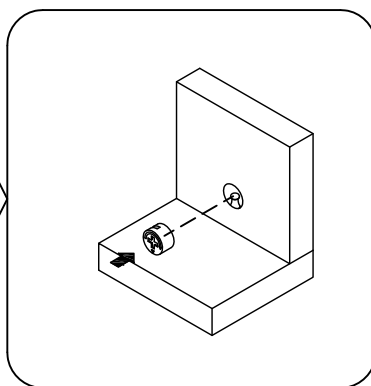

DESCRIPTION / DESCRIPCIÓN : COFFEE TABLE / TABLE BASSE / MESITA DE CENTRO

**STEP 3**

**ÉTAPE 3**

**PASO 3**

Ⓢ  
[x 2]

ⒶⒶ  
[x 6]

**CAUTION**  
**MISE EN GARDE**  
**PRECAUCIÓN**

**ASSEMBLY INSTRUCTIONS / NOTICE DE MONTAGE / INSTRUCCIONES DE MONTAJE**

ITEM NO. / ARTICLE NO. / ARTICULO NO : J006-100-005 / 006

DESCRIPTION / DESCRIPCIÓN : COFFEE TABLE / TABLE BASSE / MESITA DE CENTRO

**STEP 4**

**ÉTAPE 4**

**PASO 4**

Ⓢ  
[ x 14 ]

ⒶⒶ  
[ x 8 ]

**CAUTION**  
**MISE EN GARDE**  
**PRECAUCIÓN**