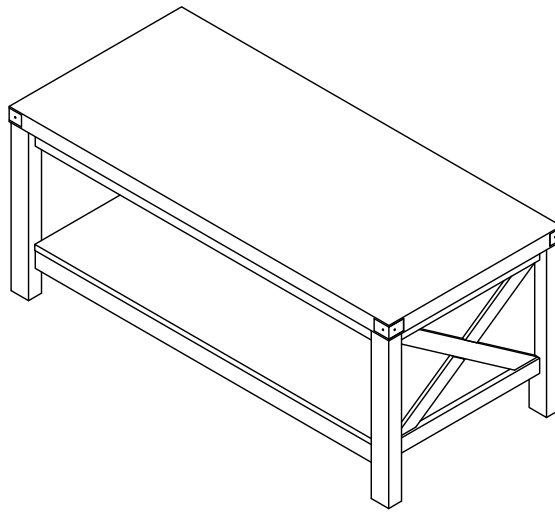

# ASSEMBLY INSTRUCTIONS / NOTICE DE MONTAGE / INSTRUCCIONES DE MONTAJE

ITEM NO. / ARTICLE NO. / ARTICULO NO : J006-100-005 / 006

DESCRIPTION / DESCRIPCIÓN : COFFEE TABLE / TABLE BASSE / MESITA DE CENTRO

# RJ006-100-005-TOP  
# RJ006-100-006-TOP  
x1 Table Top  
x1 Dessus de Table  
x1 Tablero de Mesa

(B)