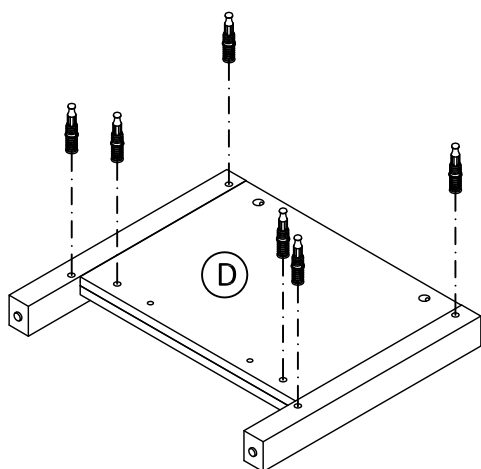

ASSEMBLY INSTRUCTIONS / NOTICE DE MONTAGE / INSTRUCCIONES DE MONTAJE

ITEM NO. / ARTICLE NO. / ARTICULO NO : J006-100-005 / 006

DESCRIPTION / DESCRIPCIÓN : COFFEE TABLE / TABLE BASSE / MESITA DE CENTRO

STEP 1

ÉTAPE 1

PASO 1