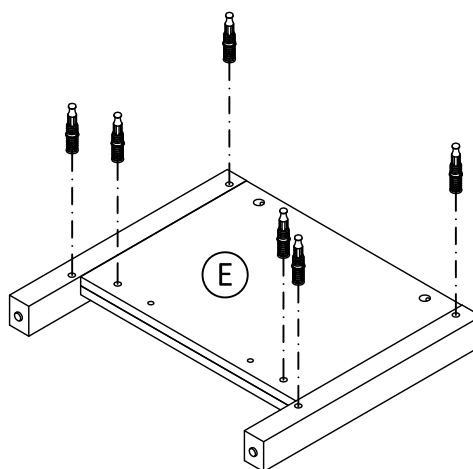

ASSEMBLY INSTRUCTIONS / NOTICE DE MONTAGE / INSTRUCCIONES DE MONTAJE

ITEM NO. / ARTICLE NO. / ARTICULO NO : J006-100-005 / 006

DESCRIPTION / DESCRIPCIÓN : COFFEE TABLE / TABLE BASSE / MESITA DE CENTRO

STEP 1

ÉTAPE 1

PASO 1