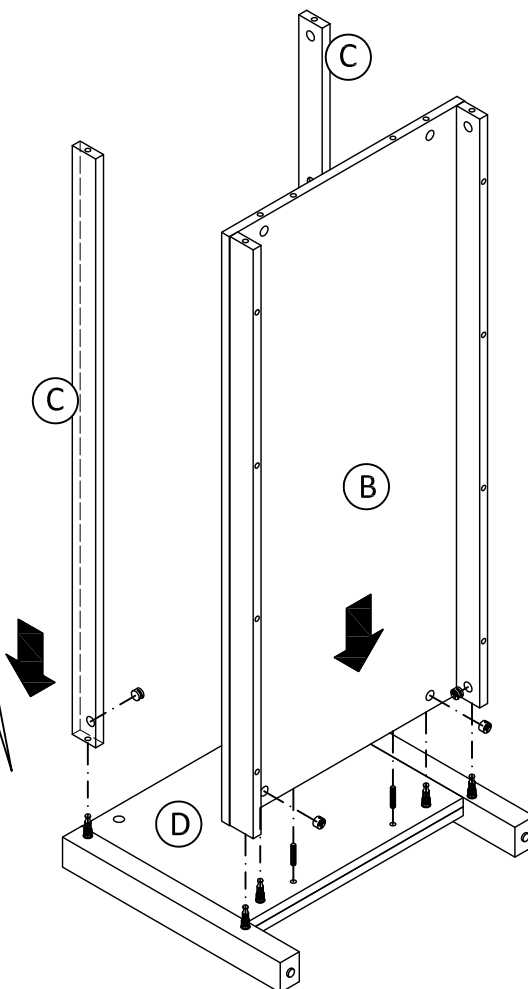

**STEP 2**

**ÉTAPE 2**

**PASO 2**

Ⓢ [ x 2 ]

Ⓐ [ x 6 ]

**CAUTION  
MISE EN GARDE  
PRECAUCIÓN**

**ASSEMBLY INSTRUCTIONS / NOTICE DE MONTAGE / INSTRUCCIONES DE MONTAJE**

ITEM NO. / ARTICLE NO. / ARTICULO NO : J006-100-005 / 006

DESCRIPTION / DESCRIPCIÓN : COFFEE TABLE / TABLE BASSE / MESITA DE CENTRO

**STEP 3**

**ÉTAPE 3**

**PASO 3**

Ⓢ  
[x 2]

ⒶⒶ  
[x 6]

**CAUTION**  
**MISE EN GARDE**  
**PRECAUCIÓN**

**ASSEMBLY INSTRUCTIONS / NOTICE DE MONTAGE / INSTRUCCIONES DE MONTAJE**