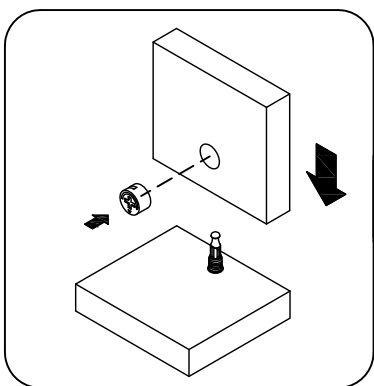

DESCRIPTION / DESCRIPCIÓN : COFFEE TABLE / TABLE BASSE / MESITA DE CENTRO

**STEP 3**

**ÉTAPE 3**

**PASO 3**

Ⓢ  
[x 2]

ⒶⒶ  
[x 6]

**CAUTION**  
**MISE EN GARDE**  
**PRECAUCIÓN**

**ASSEMBLY INSTRUCTIONS / NOTICE DE MONTAGE / INSTRUCCIONES DE MONTAJE**

ITEM NO. / ARTICLE NO. / ARTICULO NO : J006-100-005 / 006

DESCRIPTION / DESCRIPCIÓN : COFFEE TABLE / TABLE BASSE / MESITA DE CENTRO

**STEP 4**

**ÉTAPE 4**

**PASO 4**

Ⓢ  
[ x 14 ]

ⒶⒶ  
[ x 8 ]

**CAUTION**  
**MISE EN GARDE**  
**PRECAUCIÓN**