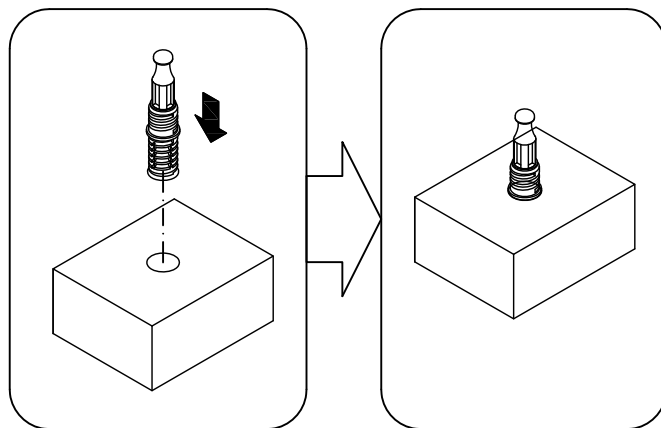

ASSEMBLY INSTRUCTIONS / NOTICE DE MONTAGE / INSTRUCCIONES DE MONTAJE

ITEM NO. / ARTICLE NO. / ARTICULO NO : J006-100-005 / 006

DESCRIPTION / DESCRIPCIÓN : COFFEE TABLE / TABLE BASSE / MESITA DE CENTRO

STEP 1

ÉTAPE 1

PASO 1