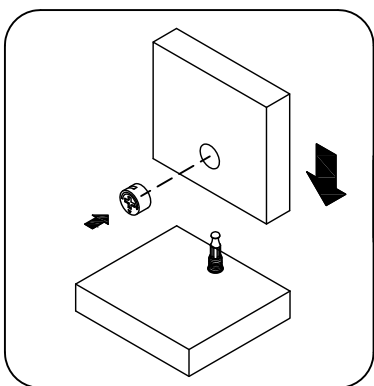

**STEP 2**

**ÉTAPE 2**

**PASO 2**

Ⓢ [ x 2 ]

Ⓐ [ x 6 ]

**CAUTION  
MISE EN GARDE  
PRECAUCIÓN**

**ASSEMBLY INSTRUCTIONS / NOTICE DE MONTAGE / INSTRUCCIONES DE MONTAJE**

ITEM NO. / ARTICLE NO. / ARTICULO NO : J006-100-005 / 006

DESCRIPTION / DESCRIPCIÓN : COFFEE TABLE / TABLE BASSE / MESITA DE CENTRO

**STEP 3**

**ÉTAPE 3**

**PASO 3**

Ⓢ  
[x 2]

ⒶⒶ  
[x 6]

**CAUTION**  
**MISE EN GARDE**  
**PRECAUCIÓN**

**ASSEMBLY INSTRUCTIONS / NOTICE DE MONTAGE / INSTRUCCIONES DE MONTAJE**