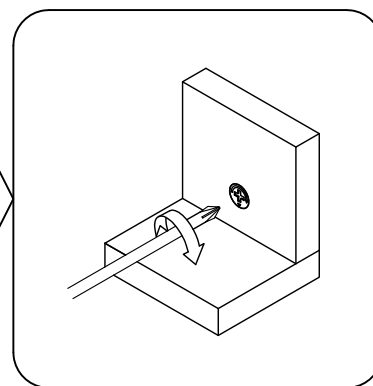

DESCRIPTION / DESCRIPCIÓN : COFFEE TABLE / TABLE BASSE / MESITA DE CENTRO

**STEP 3**

**ÉTAPE 3**

**PASO 3**

Ⓢ  
[x 2]

ⒶⒶ  
[x 6]

**CAUTION**  
**MISE EN GARDE**  
**PRECAUCIÓN**

**ASSEMBLY INSTRUCTIONS / NOTICE DE MONTAGE / INSTRUCCIONES DE MONTAJE**

ITEM NO. / ARTICLE NO. / ARTICULO NO : J006-100-005 / 006

DESCRIPTION / DESCRIPCIÓN : COFFEE TABLE / TABLE BASSE / MESITA DE CENTRO

**STEP 4**

**ÉTAPE 4**

**PASO 4**

Ⓢ  
[ x 14 ]

ⒶⒶ  
[ x 8 ]

**CAUTION**  
**MISE EN GARDE**  
**PRECAUCIÓN**