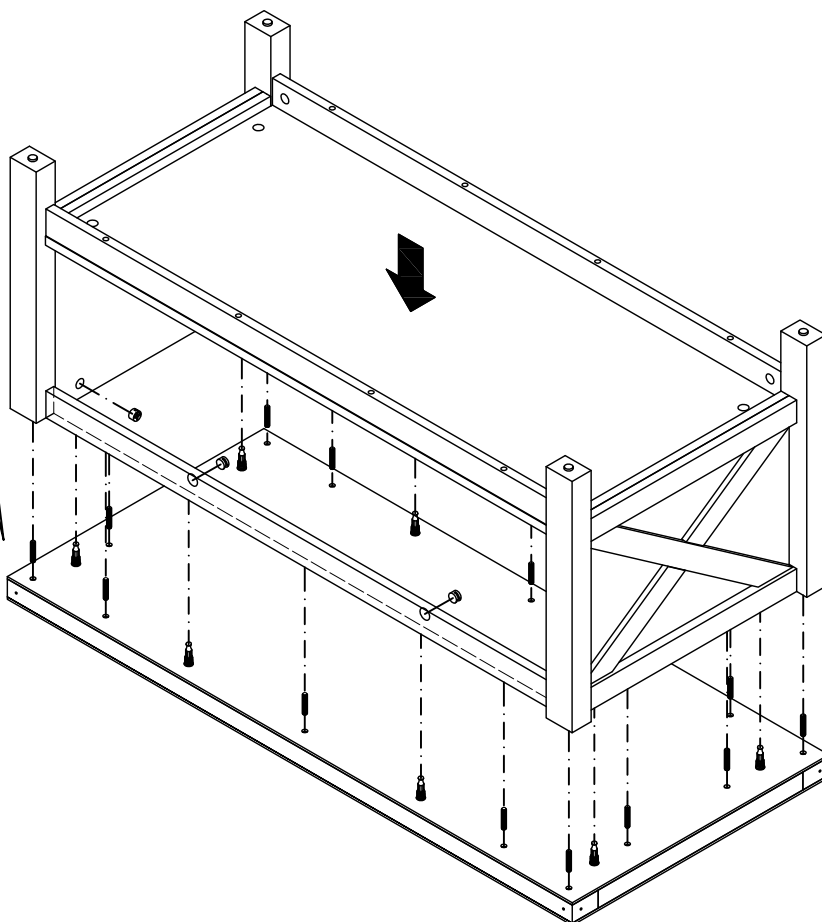

DESCRIPTION / DESCRIPCIÓN : COFFEE TABLE / TABLE BASSE / MESITA DE CENTRO

**STEP 3**

**ÉTAPE 3**

**PASO 3**

Ⓢ  
[x 2]

ⒶⒶ  
[x 6]

**CAUTION**  
**MISE EN GARDE**  
**PRECAUCIÓN**

**ASSEMBLY INSTRUCTIONS / NOTICE DE MONTAGE / INSTRUCCIONES DE MONTAJE**

ITEM NO. / ARTICLE NO. / ARTICULO NO : J006-100-005 / 006

DESCRIPTION / DESCRIPCIÓN : COFFEE TABLE / TABLE BASSE / MESITA DE CENTRO

**STEP 4**

**ÉTAPE 4**

**PASO 4**

Ⓢ  
[ x 14 ]

ⒶⒶ  
[ x 8 ]

**CAUTION**  
**MISE EN GARDE**  
**PRECAUCIÓN**