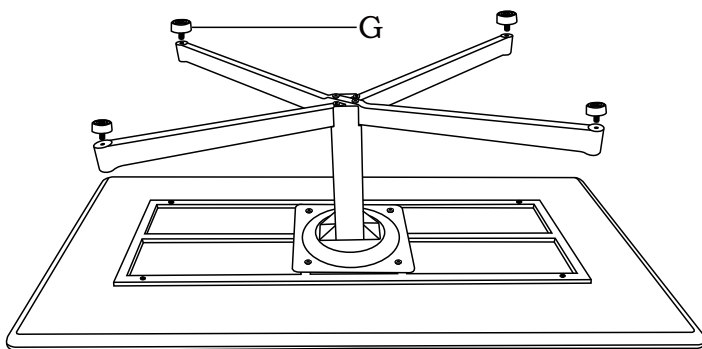

III.

IV.

V.

VI.

For missing parts or damaged parts, please call /
Pour pièce manquante ou endommagée, veuillez appeler:

(USA) 1-866-798-6663

AI-VI-220118