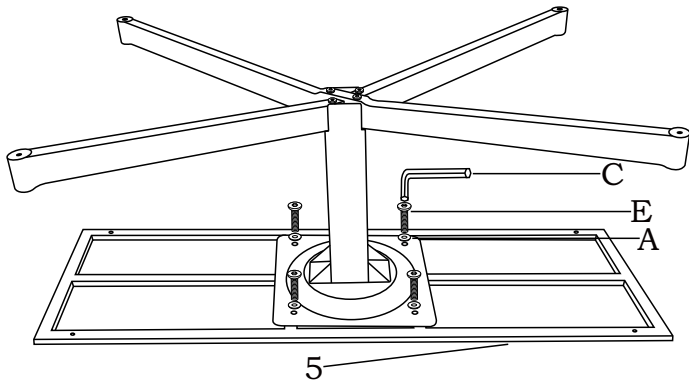

III.

IV.

V.

VI.

For missing parts or damaged parts, please call /
Pour pièce manquante ou endommagée, veuillez appeler:

(USA) 1-866-798-6663

AI-VI-220118