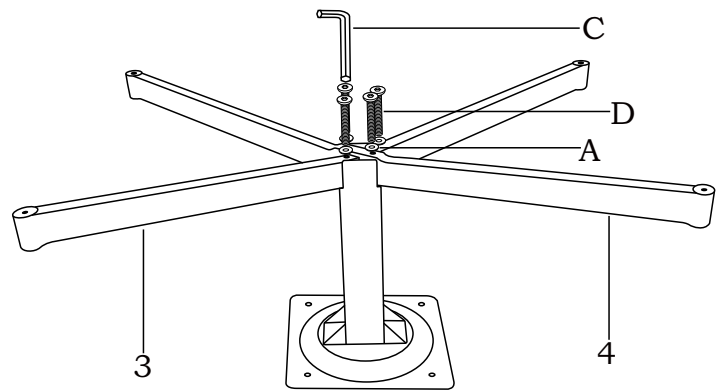

ITEM NAME/NOM D'ITEM: MAZZY COFFEE TABLE
ITEM # /NO.ITEM: 109072

PARTS LIST/LISTE DES PIÈCES

(1)	(2)	(3)
x1	x1	x1
(4)	(5)	(6)
x1	x1	x1

(7)

A. Ø16mm x11	B. M6x18mm x3	C. 5mm x1
D. M6x60mm x4	E. M6x25mm x4	F. 4x25mm x4
G. x4		

ASSEMBLY INSTRUCTIONS/INSTRUCTIONS D'ASSEMBLAGE

I.

II.