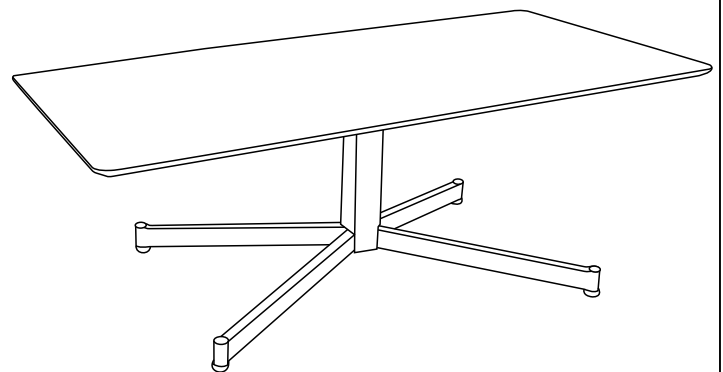

For missing parts or damaged parts, please call /
Pour pièce manquante ou endommagée, veuillez appeler:

(USA) 1-866-798-6663

AI-VI-220118