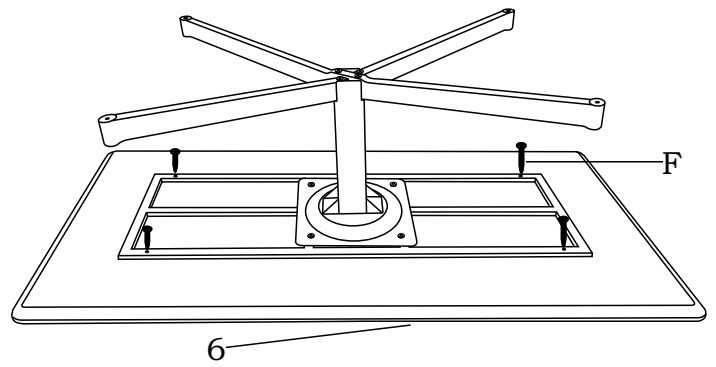

III.

IV.

V.

VI.

For missing parts or damaged parts, please call /
Pour pièce manquante ou endommagée, veuillez appeler:

(USA) 1-866-798-6663

AI-VI-220118