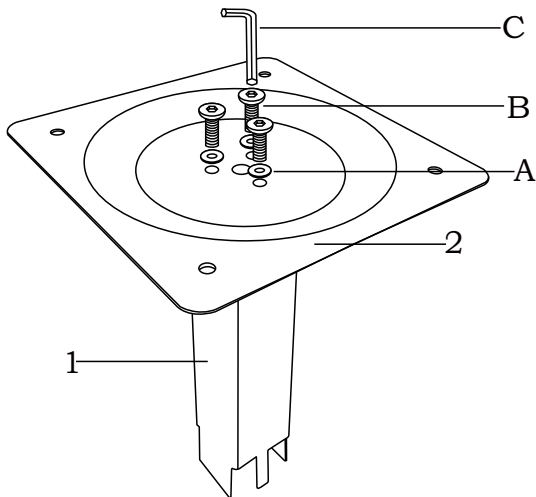

ITEM NAME/NOM D'ITEM: MAZZY COFFEE TABLE
ITEM # /NO.ITEM: 109072

PARTS LIST/LISTE DES PIÈCES

(1)	(2)	(3)
x1	x1	x1
(4)	(5)	(6)
x1	x1	x1

(7)

A. Ø16mm x11	B. M6x18mm x3	C. 5mm x1
D. M6x60mm x4	E. M6x25mm x4	F. 4x25mm x4
G. x4		

ASSEMBLY INSTRUCTIONS/INSTRUCTIONS D'ASSEMBLAGE

I.