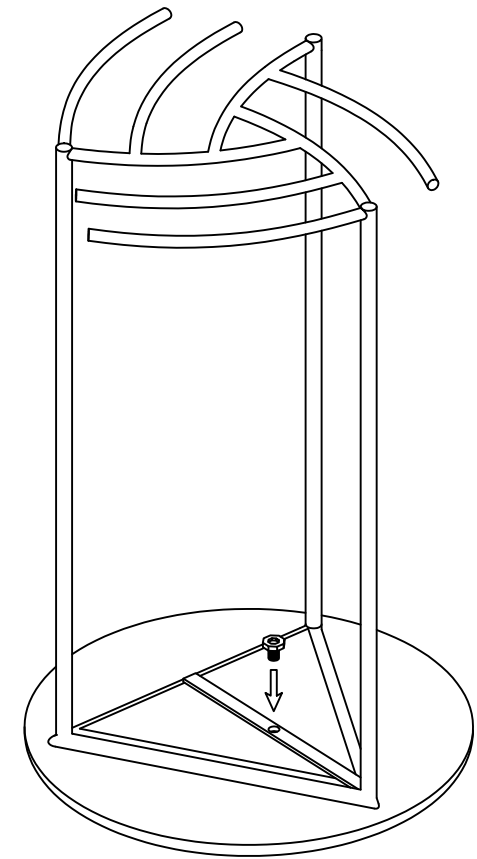

Parts List / Liste des pièces / Lista de piezas

Item No. / Article no. / Artículo No. DS-D428-212

Description / Descripción : Side Table \ Table latérale \ Mesa lateral

A

x1 Iron Base
x1 Base de fer
x1 Base de Hierro

* C

x1 Screw
x1 Vis
x1 Tornillo

* B

x1 Marble Top
x1 Haut de marbre
x1 Tapa de mármol

* D

x1 Allen - Key
x1 Allen - Clé
x1 Allen - Llave

* Replaceable Part

Assembly Instruction / Instruction de l'Assemblée / Instrucción de montaje

Item No. / Article no. / Artículo No. DS-D428-212

Description / Descripción : Side Table \ Table latérale \ Mesa lateral

place the marble top upside down now match it with the hole of inverted base and screw them together firmly with the given hardware.

placez le dessus de marbre à l'envers maintenant l'assortir avec le trou de base inversée et les visser ensemble fermement avec le matériel donné.

colocar la parte superior de mármol al revés ahora coincidir con el agujero de la base invertida y atornillarlos firmemente con el hardware dado.