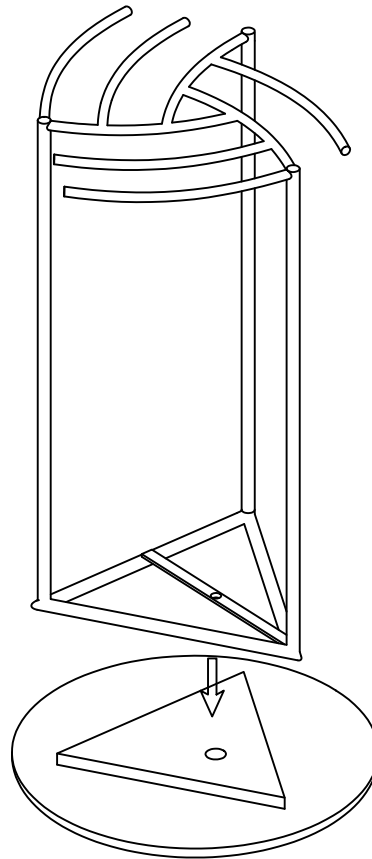

Parts List / Liste des pièces / Lista de piezas

Item No. / Article no. / Artículo No. DS-D428-212

Description / Descripción : Side Table \ Table latérale \ Mesa lateral

A

x1 Iron Base
x1 Base de fer
x1 Base de Hierro

* C

x1 Screw
x1 Vis
x1 Tornillo

* B

x1 Marble Top
x1 Haut de marbre
x1 Tapa de mármol

* D

x1 Allen - Key
x1 Allen - Clé
x1 Allen - Llave

* Replaceable Part

Assembly Instruction / Instruction de l'Assemblée / Instrucción de montaje

Item No. / Article no. / Artículo No. DS-D428-212

Description / Descripción : Side Table \ Table latérale \ Mesa lateral

place the marble top upside down now match it with the hole of inverted base and screw them together firmly with the given hardware.

placez le dessus de marbre à l'envers maintenant l'assortir avec le trou de base inversée et les visser ensemble fermement avec le matériel donné.

colocar la parte superior de mármol al revés ahora coincidir con el agujero de la base invertida y atornillarlos firmemente con el hardware dado.