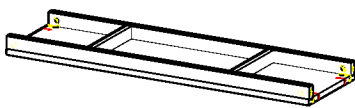

PARTS LIST / LISTE DES PIÈCES / LISTA DE PIEZAS

ITEM NO. / ARTICLE NO. / ARTICULO NO: J023-104-005 / J023-104-006 /  
J023-104-012

DESCRIPTION / DESCRIPCION : SOFA TABLE / , TABLE DE CANAPÉ /  
MESA DE SOFÁ

Ⓐ\*  
x 2 Side Panel  
x 2 Panneau latéral  
x 2 Panel lateral

Ⓑ\*  
x 1 Top Panel  
x 1 Panneau supérieur  
x 1 Panel superior

Ⓒ\*  
x 1 Bottom Fix  
x 1 Correction du bas  
x 1 Arreglo inferior

①\*  
x 12 Cam Lock  
x 12 Serrure à came  
x 12 Bloqueo de leva