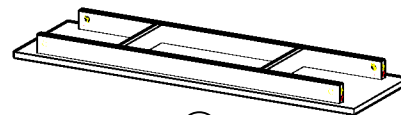

PARTS LIST / LISTE DES PIÈCES / LISTA DE PIEZAS

ITEM NO. / ARTICLE NO. / ARTICULO NO: J023-104-005 / J023-104-006 /  
J023-104-012

DESCRIPTION / DESCRIPCION : SOFA TABLE / , TABLE DE CANAPÉ /  
MESA DE SOFÁ

Ⓐ\*  
x 2 Side Panel  
x 2 Panneau latéral  
x 2 Panel lateral

Ⓑ\*  
x 1 Top Panel  
x 1 Panneau supérieur  
x 1 Panel superior

Ⓒ\*  
x 1 Bottom Fix  
x 1 Correction du bas  
x 1 Arreglo inferior

①\*  
x 12 Cam Lock  
x 12 Serrure à came  
x 12 Bloqueo de leva