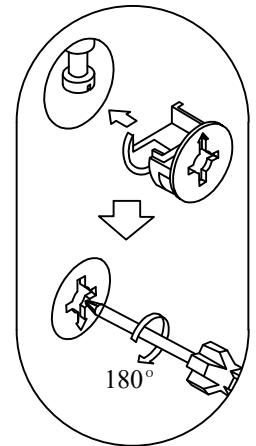

②\*  
x 12 Bolt Ø7x24  
x 12 Boulon Ø7x24  
x 12 Perno Ø7x24

③\*  
x 8 Dowel Ø8x30  
x 8 Goujon Ø8x30  
x 8 Clavija Ø8x30

④\*  
x 12 Tapping Screw  
M4x16  
x 12 Taraudage  
M4x16  
x 12 Tornillo de rosca  
M4x16

⑤\*  
x 4 Corner Board  
x 4 Planche d'angle  
x 4 Tablero de esquina

\*Replaceable Part

**ASSEMBLY INSTRUCTION / NOTICE DE MONTAGE / INSTRUCCIONES DE MONTAJE**  
ITEM NO. / ARTICLE NO. / ARTICULO NO: J023-104-005 / J023-104-006 / J023-104-012  
DESCRIPTION / DESCRIPCION : SOFA TABLE / TABLE DE CANAPÉ / MESA DE SOFÁ

**STEP 1 / ETAPA 1 / ÉTAPE 1**

\*Replaceable Part

STEP 2 / ETAPA 2 / ÉTAPE 2

\*Replaceable Part

ASSEMBLY INSTRUCTION / NOTICE DE MONTAGE / INSTRUCCIONES DE MONTAJE  
ITEM NO. / ARTICLE NO. / ARTICULO NO: J023-104-005 / J023-104-006 /  
J023-104-012

(1) \*

x12 RJ023-104-005/006/012-LOCK  
 Cam Lock  
 Serrure à came  
 Bloqueo de leva

(2) \*

x12 RJ023-104-005/006/012-BOLT  
 Bolt Ø7x24  
 Boulon Ø7x24  
 Perno Ø7x24

(3) \*

x8 RJ023-104-005/006/012-DOWE  
 Dowel Ø8x30  
 Goujon Ø8x30  
 Clavija Ø8x30