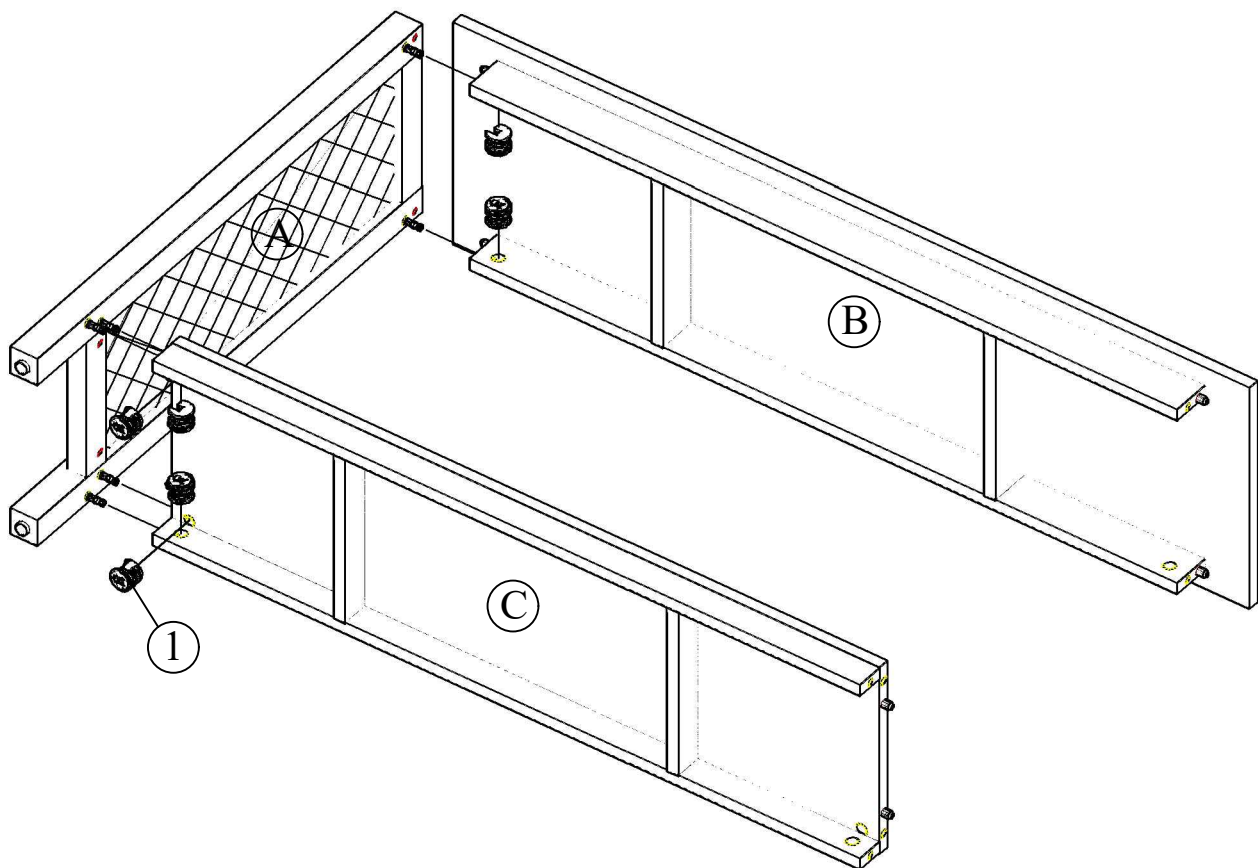

STEP 2 / ETAPA 2 / ÉTAPE 2

*Replaceable Part