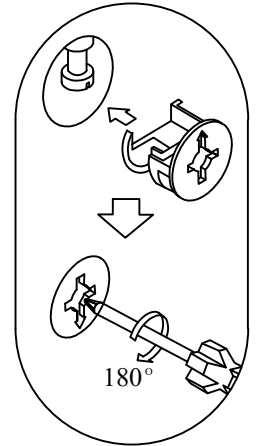

②\*  
x 12 Bolt Ø7x24  
x 12 Boulon Ø7x24  
x 12 Perno Ø7x24

③\*  
x 8 Dowel Ø8x30  
x 8 Goujon Ø8x30  
x 8 Clavija Ø8x30

④\*  
x 12 Tapping Screw  
M4x16  
x 12 Taraudage  
M4x16  
x 12 Tornillo de rosca  
M4x16

**STEP 1 / ETAPA 1 / ÉTAPE 1**

\*Replaceable Part

STEP 2 / ETAPA 2 / ÉTAPE 2

\*Replaceable Part

ASSEMBLY INSTRUCTION / NOTICE DE MONTAGE / INSTRUCCIONES DE MONTAJE  
ITEM NO. / ARTICLE NO. / ARTICULO NO: J023-104-005 / J023-104-006 /  
J023-104-012

DESCRIPTION / DESCRIPCION : SOFA TABLE / , TABLE DE CANAPÉ /  
MESA DE SOFA

STEP 3 / ETAPA 3 / ÉTAPE 3

X 6

\*Replaceable Part

STEP 4 / ETAPA 4 / ÉTAPE 4

X 12

X 4

FLIP BACK  
RETOUR  
VOLTEAR HACIA ATRÁS

(1) \*

x12 RJ023-104-005/006/012-LOCK  
 Cam Lock  
 Serrure à came  
 Bloqueo de leva

(2) \*

x12 RJ023-104-005/006/012-BOLT  
 Bolt Ø7x24  
 Boulon Ø7x24  
 Perno Ø7x24

(3) \*

x8 RJ023-104-005/006/012-DOWE  
 Dowel Ø8x30  
 Goujon Ø8x30  
 Clavija Ø8x30