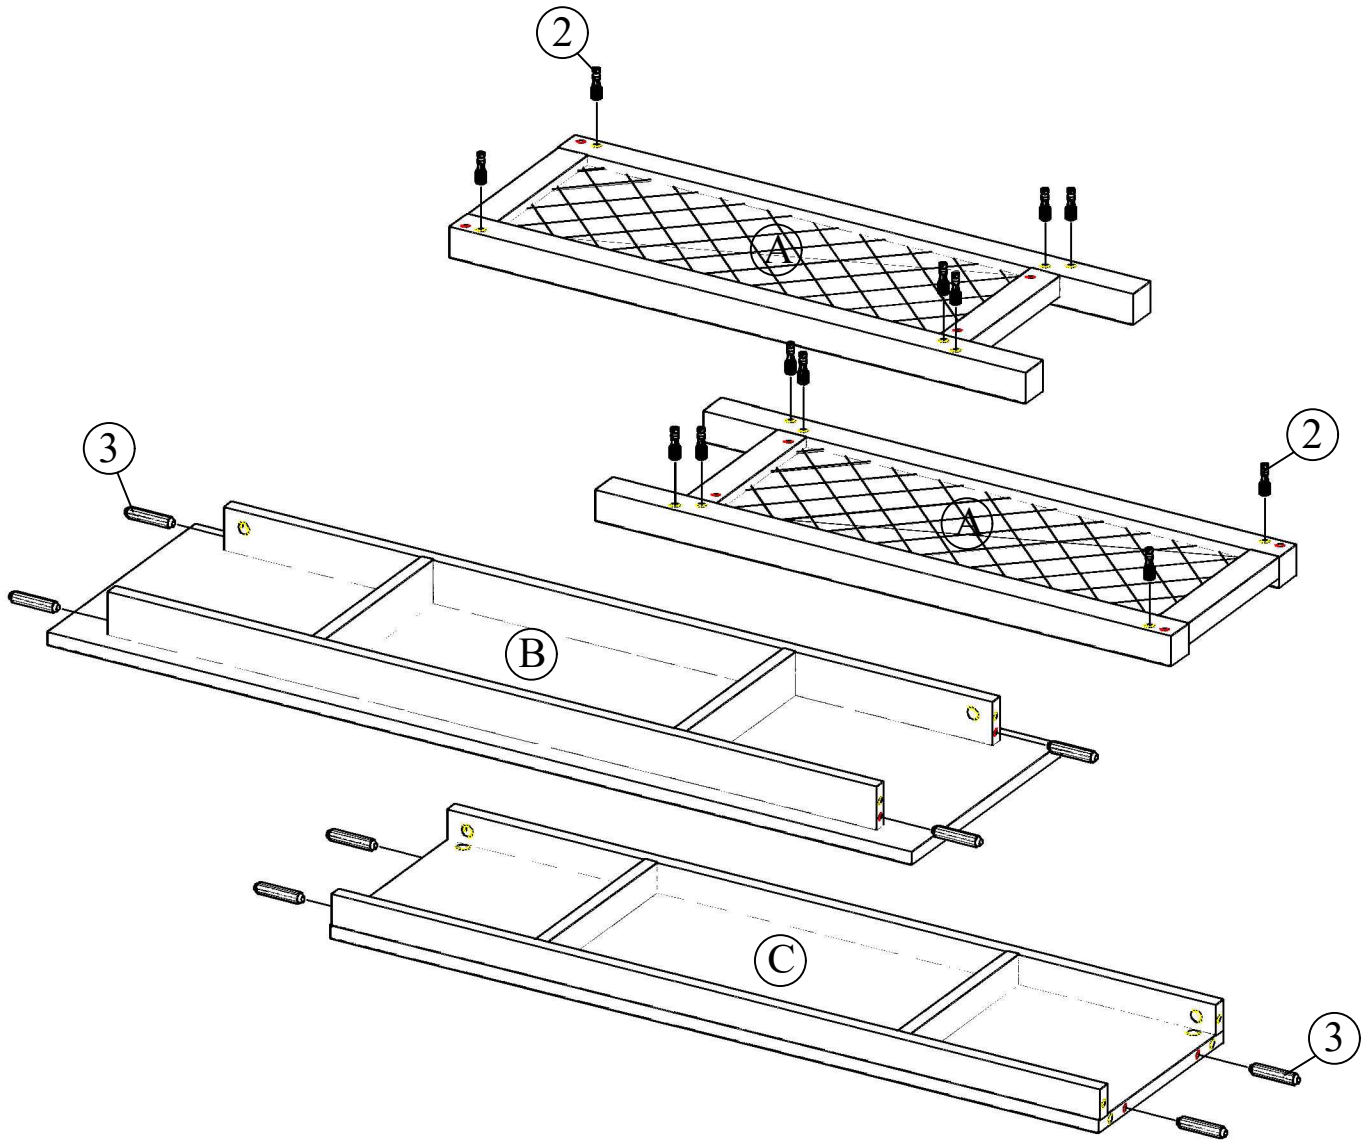

ASSEMBLY INSTRUCTION / NOTICE DE MONTAGE / INSTRUCCIONES DE MONTAJE
ITEM NO. / ARTICLE NO. / ARTICULO NO: J023-104-005 / J023-104-006 / J023-104-012
DESCRIPTION / DESCRIPCION : SOFA TABLE / TABLE DE CANAPÉ / MESA DE SOFÁ

STEP 1 / ETAPA 1 / ÉTAPE 1

*Replaceable Part