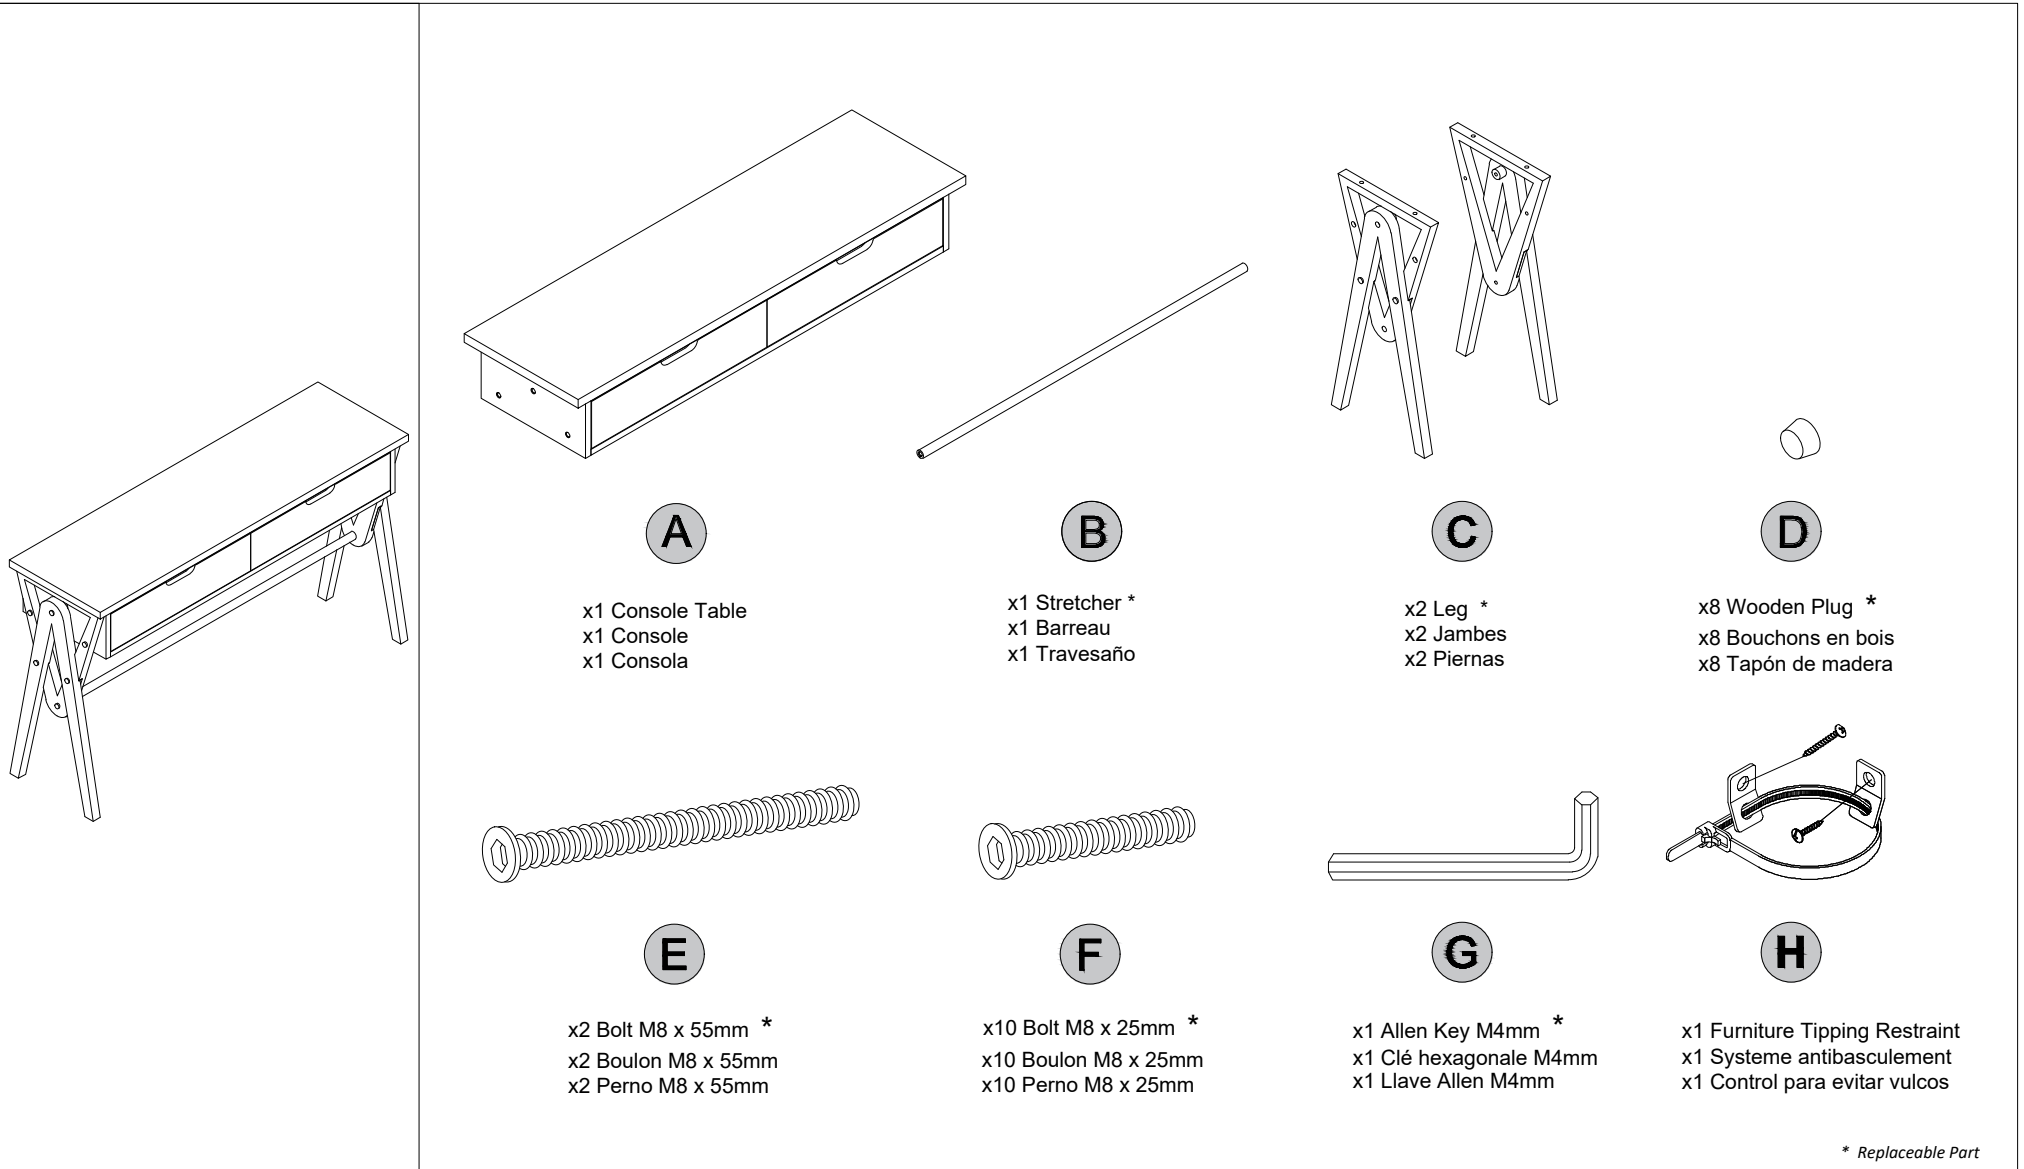

PARTS LIST / LISTE DES PIÈCES / LISTA DE PIEZAS

ITEM NO. / ARTICLE NO. / ARTICULO NO : DS-D373-102.

DESCRIPTION / DESCRIPCIÓN : CONSOLE TABLE / CONSOLE / CONSOLA.

ASSEMBLY INSTRUCTIONS / NOTICE DE MONTAGE / INSTRUCCIONES DE MONTAJE

ITEM NO. / ARTICLE NO. / ARTICULO NO : DS-D373-102.

DESCRIPTION / DESCRIPCIÓN : CONSOLE TABLE / CONSOLE / CONSOLA.

REPLACEABLE PARTS / PARTIE REMPLAÇABLE / PARTE REEMPLAZABLE

ITEM NO. / ARTICLE NO. / ARTICULO NO : DS-D373-102.

DESCRIPTION / DESCRIPCIÓN : CONSOLE TABLE / CONSOLE / CONSOLA.

x2 RD373-102-DG - Glide *
Glissière
Carril de deslizamiento

x2 RD373-102-LEG - Leg *
Jambes
Piernas

x1 RD373-102-STRE - Stretcher *
Barreau
Travesaño

* Replaceable Part