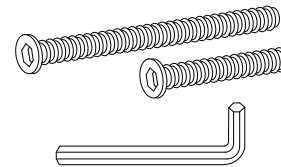

ITEM NO. / ARTICLE NO. / ARTICULO NO : DS-D373-102.

DESCRIPTION / DESCRIPCIÓN : CONSOLE TABLE / CONSOLE / CONSOLA.

REPLACEABLE PARTS / PARTIE REMPLAÇABLE / PARTE REEMPLAZABLE

ITEM NO. / ARTICLE NO. / ARTICULO NO : DS-D373-102.

DESCRIPTION / DESCRIPCIÓN : CONSOLE TABLE / CONSOLE / CONSOLA.

x2 RD373-102-DG - Glide *
Glissière
Carril de deslizamiento

x2 RD373-102-LEG - Leg *
Jambes
Piernas

x1 RD373-102-STRE - Stretcher *
Barreau
Travesaño

x8 RD373-102-PLUG - Wooden Plug *
Bouchons en bois
Tapón de madera

x1 RD373-102-HWKIT - Hardware Kit *
Liste des pièces de quincaillerie
Lista del kit de materiales

x1 RC-ANTI-TIP - Furniture Tipping Restraint
Systeme antibasculement
Control para evitar volcos