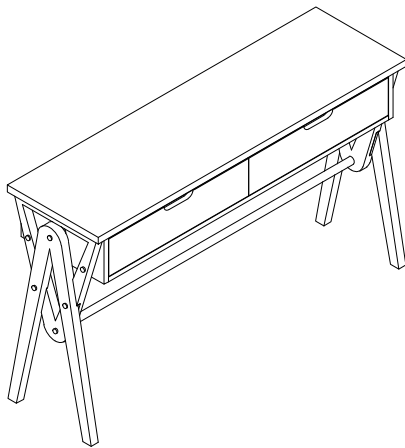

PARTS LIST / LISTE DES PIÈCES / LISTA DE PIEZAS

ITEM NO. / ARTICLE NO. / ARTICULO NO : DS-D373-102.

DESCRIPTION / DESCRIPCIÓN : CONSOLE TABLE / CONSOLE / CONSOLA.

ASSEMBLY INSTRUCTIONS / NOTICE DE MONTAGE / INSTRUCCIONES DE MONTAJE

ITEM NO. / ARTICLE NO. / ARTICULO NO : DS-D373-102.

DESCRIPTION / DESCRIPCIÓN : CONSOLE TABLE / CONSOLE / CONSOLA.

REPLACEABLE PARTS / PARTIE REMPLAÇABLE / PARTE REEMPLAZABLE

ITEM NO. / ARTICLE NO. / ARTICULO NO : DS-D373-102.

DESCRIPTION / DESCRIPCIÓN : CONSOLE TABLE / CONSOLE / CONSOLA.

x2 RD373-102-DG - Glide *
Glissière
Carril de deslizamiento

x2 RD373-102-LEG - Leg *
Jambes
Piernas

x1 RD373-102-STRE - Stretcher *
Barreau
Travesaño