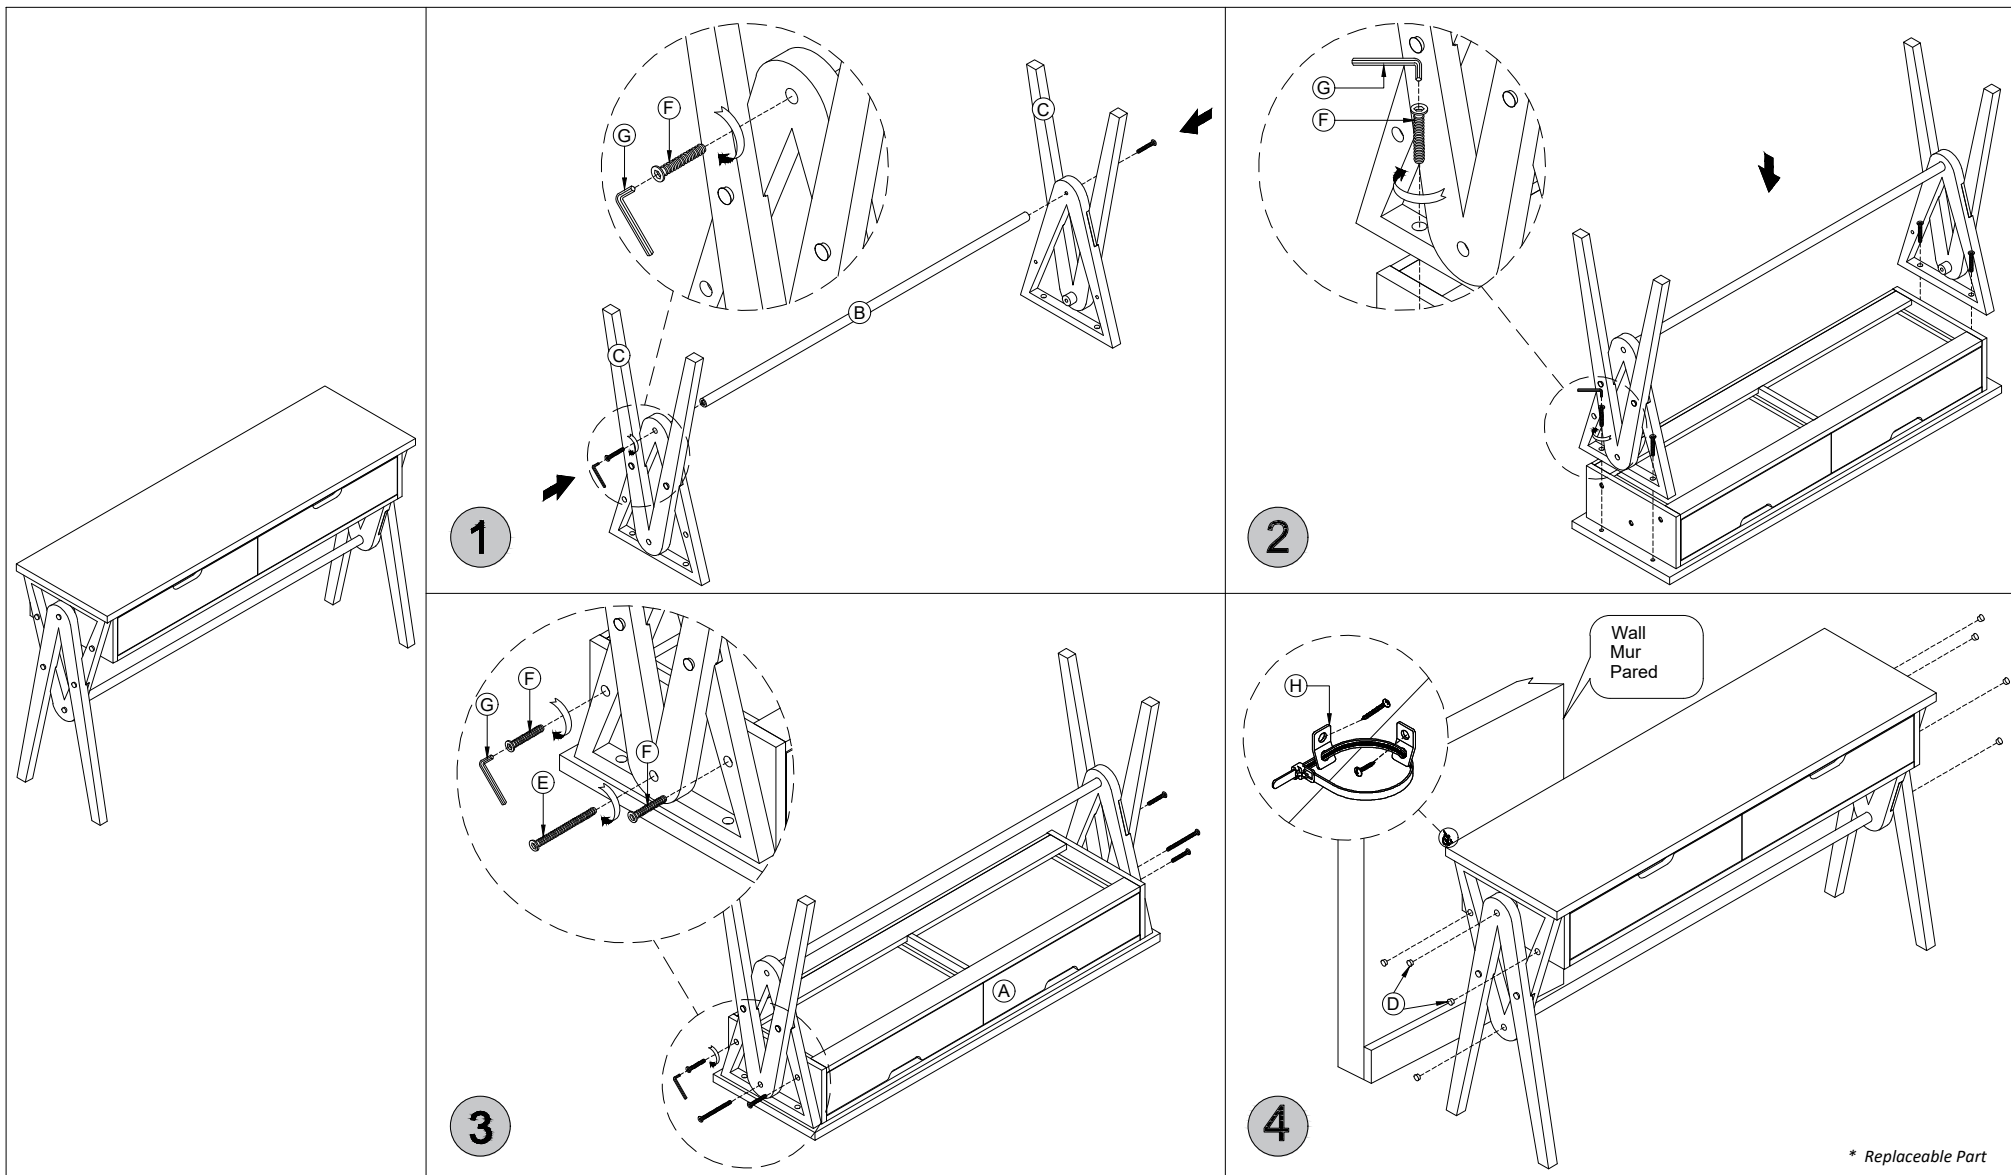

PARTS LIST / LISTE DES PIÈCES / LISTA DE PIEZAS

ITEM NO. / ARTICLE NO. / ARTICULO NO : DS-D373-102.

DESCRIPTION / DESCRIPCIÓN : CONSOLE TABLE / CONSOLE / CONSOLA.

ASSEMBLY INSTRUCTIONS / NOTICE DE MONTAGE / INSTRUCCIONES DE MONTAJE

ITEM NO. / ARTICLE NO. / ARTICULO NO : DS-D373-102.

DESCRIPTION / DESCRIPCIÓN : CONSOLE TABLE / CONSOLE / CONSOLA.

REPLACEABLE PARTS / PARTIE REMPLAÇABLE / PARTE REEMPLAZABLE

ITEM NO. / ARTICLE NO. / ARTICULO NO : DS-D373-102.

DESCRIPTION / DESCRIPCIÓN : CONSOLE TABLE / CONSOLE / CONSOLA.

x2 RD373-102-DG - Glide *
Glissière
Carril de deslizamiento

x2 RD373-102-LEG - Leg *
Jambes
Piernas

x1 RD373-102-STRE - Stretcher *
Barreau
Travesaño

* Replaceable Part