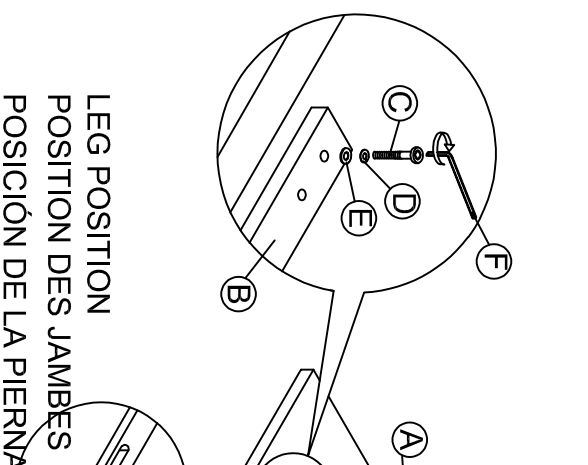

x4 Allen bolt M6 X 40mm *
x4 Vis à tête creuse hexagonale
M6 X 40mm
x4 Perno Allen M6 X 40mm

x4 Spring washer M6 *
x4 Rondelle à ressort M6
x4 Arandela auto-bloqueante M6

x4 Flat washer M6 *
x4 Rondelle plate M6
x4 Arandela plana M6

x1 Allen Wrench M4 X 65mm *
x1 Clé hexagonale M4 X 65mm
x1 Llave Allen M4 X 65mm

* Replaceable Part

ASSEMBLY INSTRUCTIONS / NOTICE DE MONTAGE / INSTRUCCIONES DE MONTAJE

ITEM NO. / ARTICLE NO. : DS-D502-230 / DS-D502-250 / DS-D502-270

DESCRIPTION / DESCRIPCIÓN : TWIN NAIL TRIM HEADBOARD - CREAM / TÊTE DE LIT SIMPLE / CABECERA ESTILO DE 3/3

QUEEN NAIL TRIM HEADBOARD - CREAM / TÊTE DE GRAND LIT / CABECERA QUEEN

KING NAIL TRIM HEADBOARD - CREAM / TÊTE DE TRÈS GRAND LIT / CABECERA KING

REPLACEABLE PART / PARTIE REMPLACABLE / PARTE REEMPLAZABLE

ITEM NO. / ARTICLE NO. / ARTICULO NO : DS-D502-230 / DS-D502-250 / DS-D502-270

DESCRIPTION / DESCRIPCIÓN : TWIN NAIL TRIM HEADBOARD - CREAM / TÊTE DE LIT SIMPLE / CABECERA ESTILO DE 3/3