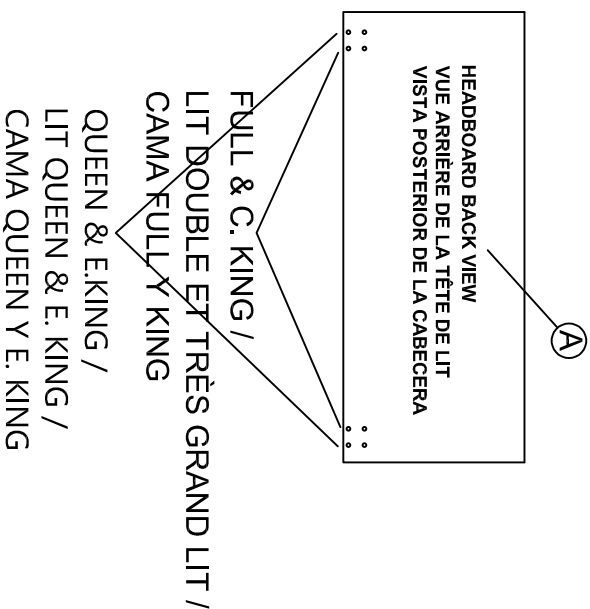

PART LIST / LISTE DES PIECES / LISTA DE PIEZAS

ITEM NO. / ARTICLE NO. / ARTICULO NO. : DS-D502-230 / DS-D502-250 / DS-D502-270

DESCRIPTION / DESCRIPCIÓN : TWIN NAIL TRIM HEADBOARD - CREAM / TÊTE DE LIT SIMPLE / CABECERA ESTILO DE 3/3

x1 Allen Wrench M4 X 65mm *
x1 Clé hexagonale M4 X 65mm
x1 Llave Allen M4 X 65mm

* Replaceable Part

ASSEMBLY INSTRUCTIONS / NOTICE DE MONTAGE / INSTRUCCIONES DE MONTAJE

ITEM NO. / ARTICLE NO. : DS-D502-230 / DS-D502-250 / DS-D502-270

DESCRIPTION / DESCRIPCIÓN : TWIN NAIL TRIM HEADBOARD - CREAM / TÊTE DE LIT SIMPLE / CABECERA ESTILO DE 3/3

QUEEN NAIL TRIM HEADBOARD - CREAM / TÊTE DE GRAND LIT / CABECERA QUEEN

KING NAIL TRIM HEADBOARD - CREAM / TÊTE DE TRÈS GRAND LIT / CABECERA KING

REPLACEABLE PART / PARTIE REMPLACABLE / PARTE REEMPLAZABLE

ITEM NO. / ARTICLE NO. / ARTICULO NO : DS-D502-230 / DS-D502-250 / DS-D502-270

DESCRIPTION / DESCRIPCIÓN : TWIN NAIL TRIM HEADBOARD - CREAM / TÊTE DE LIT SIMPLE / CABECERA ESTILO DE 3/3