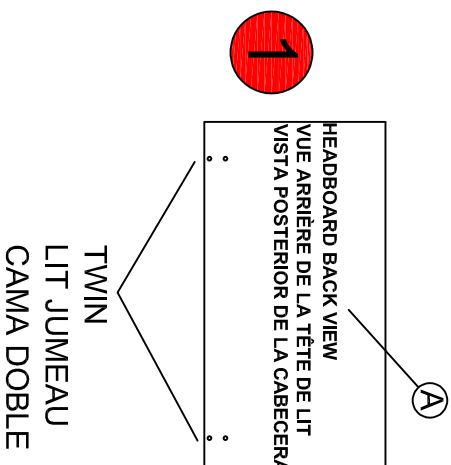

PART LIST / LISTE DES PIECES / LISTA DE PIEZAS

ITEM NO. / ARTICLE NO. / ARTICULO NO. : DS-D502-230 / DS-D502-250 / DS-D502-270

DESCRIPTION / DESCRIPCIÓN : TWIN NAIL TRIM HEADBOARD - CREAM / TÊTE DE LIT SIMPLE / CABECERA ESTILO DE 3/3

x1 Allen Wrench M4 X 65mm *
x1 Clé hexagonale M4 X 65mm
x1 Llave Allen M4 X 65mm

* Replaceable Part

ASSEMBLY INSTRUCTIONS / NOTICE DE MONTAGE / INSTRUCCIONES DE MONTAJE

ITEM NO. / ARTICLE NO. : DS-D502-230 / DS-D502-250 / DS-D502-270

DESCRIPTION / DESCRIPCIÓN : TWIN NAIL TRIM HEADBOARD - CREAM / TÊTE DE LIT SIMPLE / CABECERA ESTILO DE 3/3

QUEEN NAIL TRIM HEADBOARD - CREAM / TÊTE DE GRAND LIT / CABECERA QUEEN

KING NAIL TRIM HEADBOARD - CREAM / TÊTE DE TRÈS GRAND LIT / CABECERA KING

REPLACEABLE PART / PARTIE REMPLACABLE / PARTE REEMPLAZABLE

ITEM NO. / ARTICLE NO. / ARTICULO NO : DS-D502-230 / DS-D502-250 / DS-D502-270

DESCRIPTION / DESCRIPCIÓN : TWIN NAIL TRIM HEADBOARD - CREAM / TÊTE DE LIT SIMPLE / CABECERA ESTILO DE 3/3