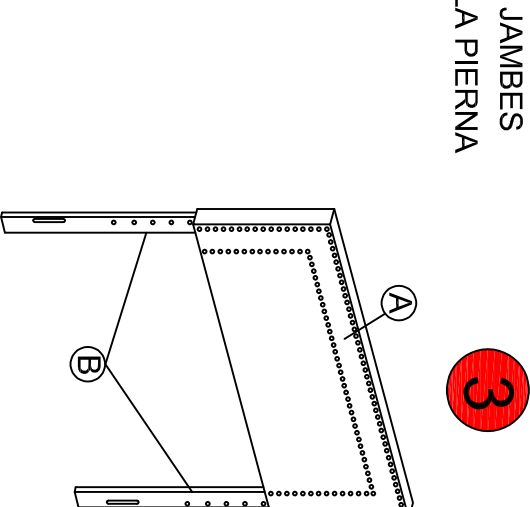

PART LIST / LISTE DES PIECES / LISTA DE PIEZAS

ITEM NO. / ARTICLE NO. / ARTICULO NO. : DS-D502-230 / DS-D502-250 / DS-D502-270

DESCRIPTION / DESCRIPCIÓN : TWIN NAIL TRIM HEADBOARD - CREAM / TÊTE DE LIT SIMPLE / CABECERA ESTILO DE 3/3

x1 Allen Wrench M4 X 65mm *
x1 Clé hexagonale M4 X 65mm
x1 Llave Allen M4 X 65mm

* Replaceable Part

ASSEMBLY INSTRUCTIONS / NOTICE DE MONTAGE / INSTRUCCIONES DE MONTAJE

ITEM NO. / ARTICLE NO. : DS-D502-230 / DS-D502-250 / DS-D502-270

DESCRIPTION / DESCRIPCIÓN : TWIN NAIL TRIM HEADBOARD - CREAM / TÊTE DE LIT SIMPLE / CABECERA ESTILO DE 3/3

QUEEN NAIL TRIM HEADBOARD - CREAM / TÊTE DE GRAND LIT / CABECERA QUEEN

KING NAIL TRIM HEADBOARD - CREAM / TÊTE DE TRÈS GRAND LIT / CABECERA KING

REPLACEABLE PART / PARTIE REMPLACABLE / PARTE REEMPLAZABLE

ITEM NO. / ARTICLE NO. / ARTICULO NO : DS-D502-230 / DS-D502-250 / DS-D502-270

DESCRIPTION / DESCRIPCIÓN : TWIN NAIL TRIM HEADBOARD - CREAM / TÊTE DE LIT SIMPLE / CABECERA ESTILO DE 3/3