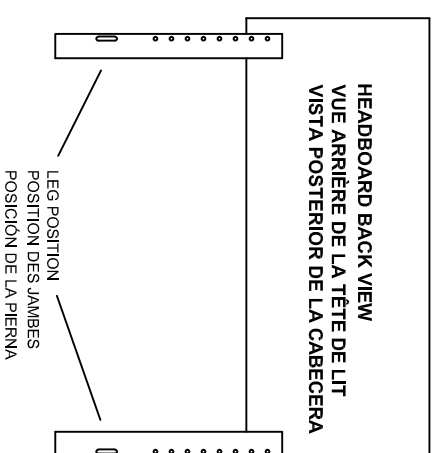

x1 Allen Wrench M4 X 65mm *
x1 Clé hexagonale M4 X 65mm
x1 Llave Allen M4 X 65mm

* Replaceable Part

ASSEMBLY INSTRUCTIONS / NOTICE DE MONTAGE / INSTRUCCIONES DE MONTAJE

ITEM NO. / ARTICLE NO. : DS-D502-230 / DS-D502-250 / DS-D502-270

DESCRIPTION / DESCRIPCIÓN : TWIN NAIL TRIM HEADBOARD - CREAM / TÊTE DE LIT SIMPLE / CABECERA ESTILO DE 3/3

QUEEN NAIL TRIM HEADBOARD - CREAM / TÊTE DE GRAND LIT / CABECERA QUEEN

KING NAIL TRIM HEADBOARD - CREAM / TÊTE DE TRÈS GRAND LIT / CABECERA KING

REPLACEABLE PART / PARTIE REMPLACABLE / PARTE REEMPLAZABLE

ITEM NO. / ARTICLE NO. / ARTICULO NO : DS-D502-230 / DS-D502-250 / DS-D502-270

DESCRIPTION / DESCRIPCIÓN : TWIN NAIL TRIM HEADBOARD - CREAM / TÊTE DE LIT SIMPLE / CABECERA ESTILO DE 3/3