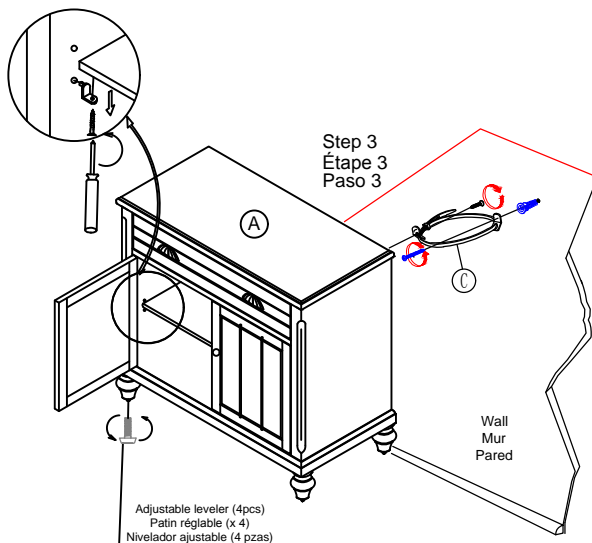

Step 3
Étape 3
Paso 3

Wall
Mur
Pared