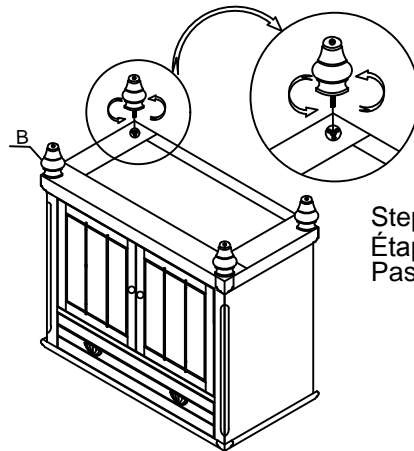

Step 2
Étape 2
Paso 2