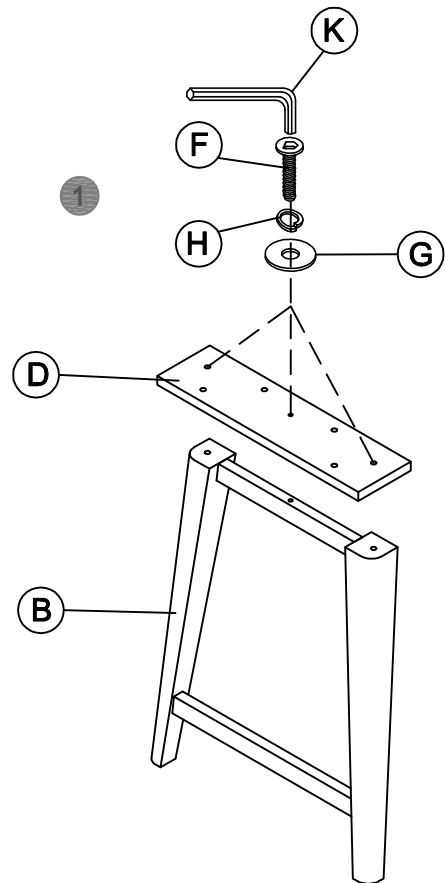

PARTS LIST / LISTE DES PIÈCES / LISTA DE PIEZAS

ITEM NO. / ARTICLE NO. / ARTICULO NO : DS-A130-550-1

DESCRIPTION / DESCRIPCIÓN : MID-CENTURY WRITING DESK/ TABLE BUREAU DE STYLE MILIEU DU SIÈCLE/
ESCRITORIO DE ESTILO DE MITAD DEL SIGLO

E

x 1 Desk Stretcher *
x 1 Entretoise
x 1 Travesaño

F

x 14 Bolt Ø5/16" x 35 mm *
x 14 Boulon Ø5/16" x 35 mm
x 14 Perno Ø5/16" x 35 mm

G

x 14 Flat washer Ø5/16" x 19 mm *
x 14 Rondelle plate Ø5/16" x 19 mm
x 14 Arandela plana Ø5/16" x 19 mm

H

x 14 Spring washer Ø5/16" x 13 mm *
x 14 Rondelle à ressort Ø5/16" x 13 mm
x 14 Arandela auto-bloqueante Ø5/16" x 13 mm

I

x 2 Screw Ø1/8" x 38 mm *
x 2 Vis Ø1/8" x 38 mm
x 2 Tornillo Ø1/8" x 38 mm

K

x 1 Allen key M4 *
x 1 Clé hexagonale M4
x 1 Llave allen M4

* Replaceable Part

ASSEMBLY INSTRUCTION / NOTICE DE MONTAGE / INSTRUCCIONES DE MONTAJE

ITEM NO. / ARTICLE NO. / ARTICULO NO : DS-A130-550-1

DESCRIPTION / DESCRIPCIÓN : MID-CENTURY WRITING DESK/ TABLE BUREAU DE STYLE MILIEU DU SIÈCLE/
ESCRITORIO DE ESTILO DE MITAD DEL SIGLO