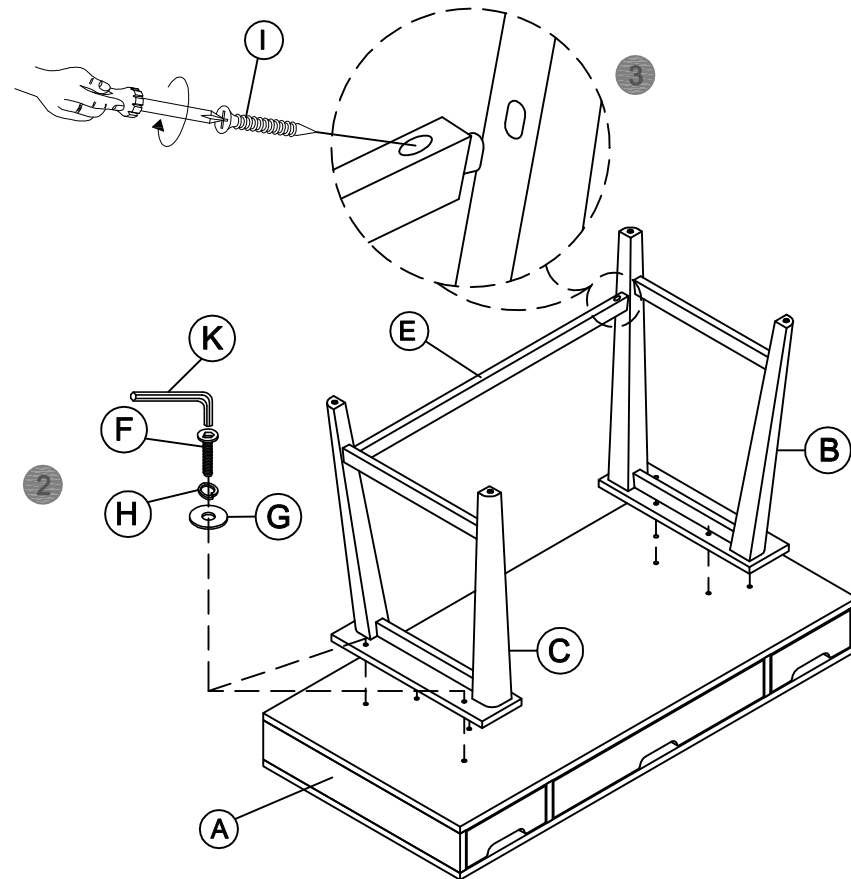

H

x 14 Spring washer Ø5/16" x 13 mm *
x 14 Rondelle à ressort Ø5/16" x 13 mm
x 14 Arandela auto-bloqueante Ø5/16" x 13 mm

I

x 2 Screw Ø1/8" x 38 mm *
x 2 Vis Ø1/8" x 38 mm
x 2 Tornillo Ø1/8" x 38 mm

K

x 1 Allen key M4 *
x 1 Clé hexagonale M4
x 1 Llave allen M4

* Replaceable Part

ASSEMBLY INSTRUCTION / NOTICE DE MONTAGE / INSTRUCCIONES DE MONTAJE

ITEM NO. / ARTICLE NO. / ARTICULO NO : DS-A130-550-1

DESCRIPTION / DESCRIPCIÓN : MID-CENTURY WRITING DESK/ TABLE BUREAU DE STYLE MILIEU DU SIÈCLE/
ESCRITORIO DE ESTILO DE MITAD DEL SIGLO