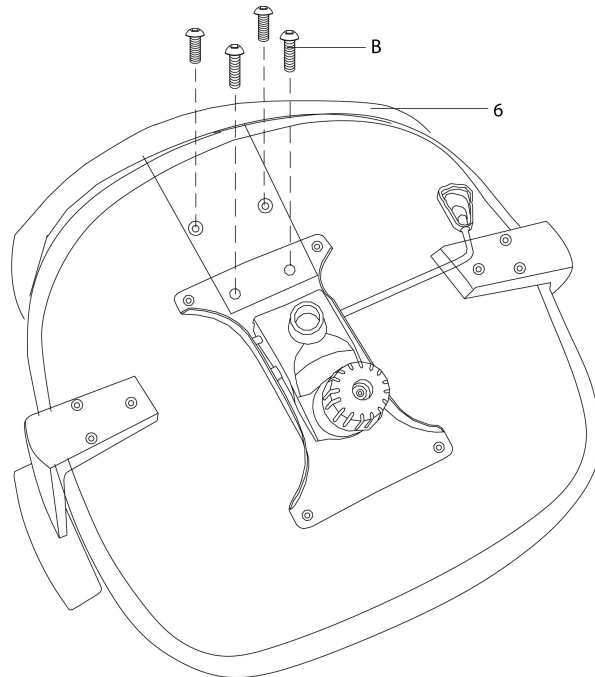

LISTE DES PIÈCES DE MONTAGE
HARDWARE LIST

PIÈCE / PART #	IMAGE	DESCRIPTION	QTY / QTÉ
A		ASSEMBLING BOLT - 1/4" X 1 3/8" BOULON D'ASSEMBLAGE - 1/4" X 1 3/8"	6
B		ASSEMBLING BOLT - 1/4" X 1 1/8" BOULON D'ASSEMBLAGE - 1/4" X 1 1/8"	4
C		ASSEMBLING BOLT - 1/4" X 3/4" BOULON D'ASSEMBLAGE - 1/4" X 3/4"	4
D		METAL WASHER - Ø3/4" RONDELLE DE MÉTAL - Ø3/4"	6
E		HEX KEY CLÉ HEXAGONALE	1

OUTIL DE VÉRIFICATION DE DIMENSIONS DES PIÈCES
HARDWARE DIMENSIONS VERIFICATION TOOL

ÉTAPE / STEP 1

ÉTAPE / STEP 2

ÉTAPE / STEP 3

ÉTAPE / STEP 4

ÉTAPE / STEP 5

ÉTAPE / STEP 6