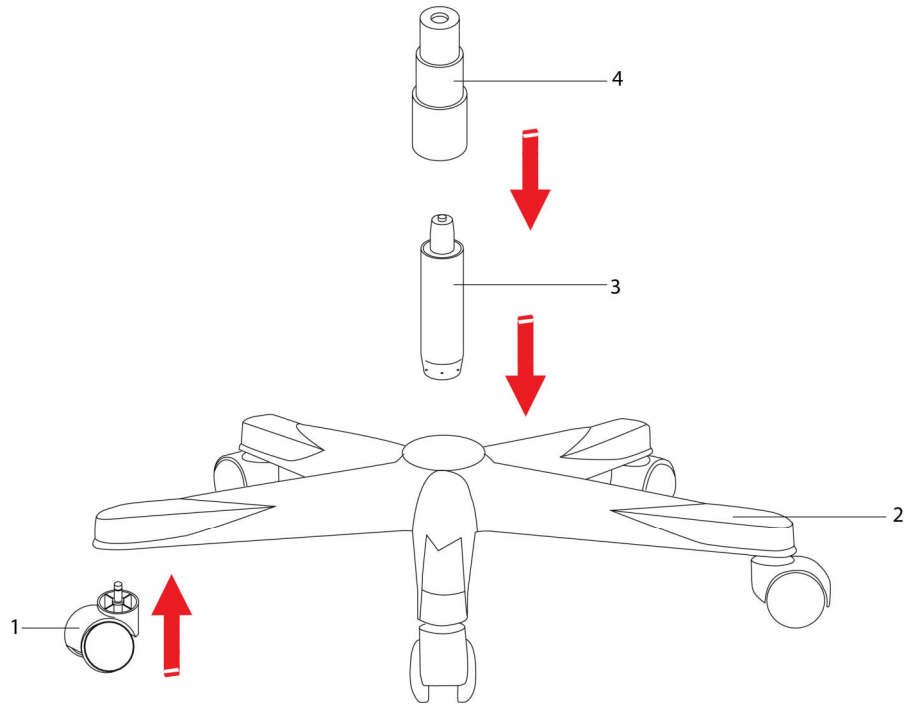

LISTE DES PIÈCES DE MONTAGE
HARDWARE LIST

PIÈCE / PART #	IMAGE	DESCRIPTION	QTY / QTÉ
A		ASSEMBLING BOLT - 1/4" X 1 3/8" BOULON D'ASSEMBLAGE - 1/4" X 1 3/8"	6
B		ASSEMBLING BOLT - 1/4" X 1 1/8" BOULON D'ASSEMBLAGE - 1/4" X 1 1/8"	4
C		ASSEMBLING BOLT - 1/4" X 3/4" BOULON D'ASSEMBLAGE - 1/4" X 3/4"	4
D		METAL WASHER - Ø3/4" RONDELLE DE MÉTAL - Ø3/4"	6
E		HEX KEY CLÉ HEXAGONALE	1

OUTIL DE VÉRIFICATION DE DIMENSIONS DES PIÈCES
HARDWARE DIMENSIONS VERIFICATION TOOL

ÉTAPE / STEP 1

ÉTAPE / STEP 2

ÉTAPE / STEP 3

ÉTAPE / STEP 4

ÉTAPE / STEP 5

ÉTAPE / STEP 6