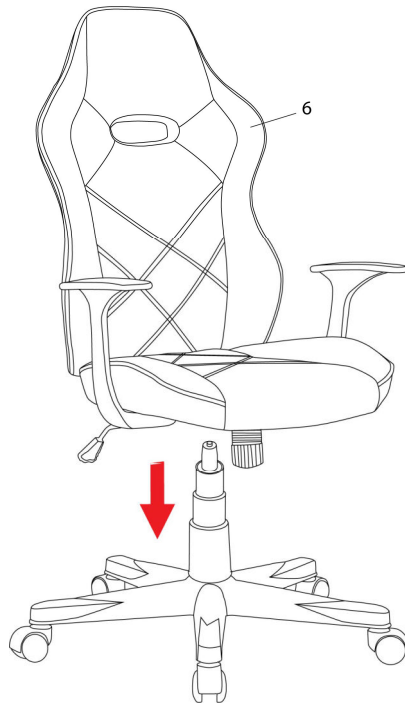

FOR ASSISTANCE OR TO ORDER PARTS
CONTACT OUR CUSTOMER SERVICE DEPARTMENT

WWW.MONARCHSERVICE.COM

LISTE DES PIÈCES
PARTS LIST

PIÈCE / PART #	IMAGE	DESCRIPTION	QTY / QTÉ
1		CASTOR ROULLETTE	5
2		BASE BASE	1
3		GASLIFT ASCENSEUR À ESSENCE	1
4		TELESCOPIC COLUMN COVER COUVERTURE DE COLONNE TÉLÉSCOPIQUE	1
5		CHAIR MECHANISM SEAT PLATE MÉCANISME DE SIÈGE	1

LISTE DES PIÈCES
PARTS LIST

PIÈCE / PART #	IMAGE	DESCRIPTION	QTY / QTÉ
6		<p align="center">BACK REST DOSSIER</p>	1
7		<p align="center">SEAT CUSHION COUSSIN DU SIÈGE</p>	1
8		<p align="center">FRONT FACING RIGHT ARMREST ACCOUDOIR AVANT DROIT</p>	1
9		<p align="center">FRONT FACING LEFT ARMREST ACCOUDOIR AVANT GAUCHE</p>	1

OUTIL DE VÉRIFICATION DE DIMENSIONS DES PIÈCES
HARDWARE DIMENSIONS VERIFICATION TOOL

ÉTAPE / STEP 1

ÉTAPE / STEP 2

ÉTAPE / STEP 3

ÉTAPE / STEP 4

ÉTAPE / STEP 5

ÉTAPE / STEP 6