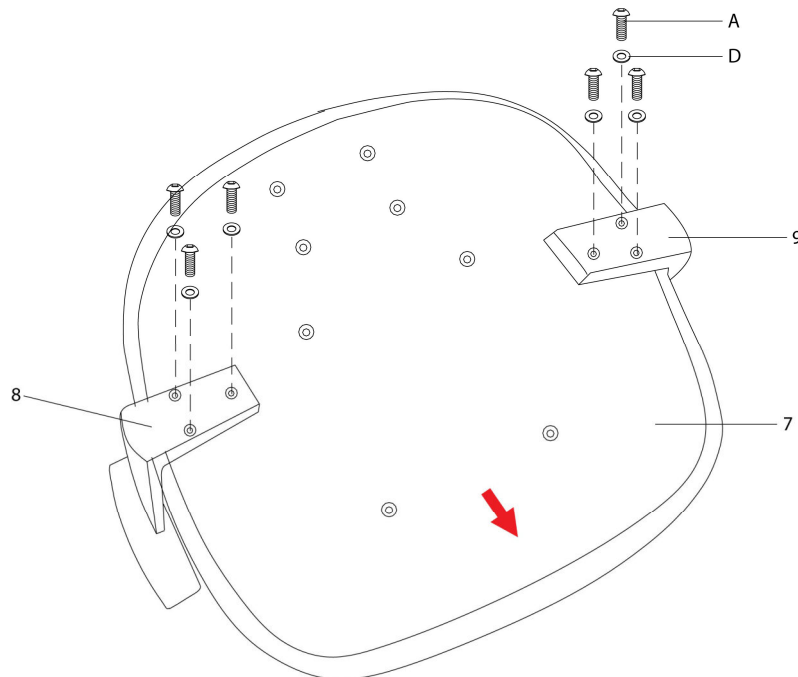

LISTE DES PIÈCES DE MONTAGE
HARDWARE LIST

PIÈCE / PART #	IMAGE	DESCRIPTION	QTY / QTÉ
A		ASSEMBLING BOLT - 1/4" X 1 3/8" BOULON D'ASSEMBLAGE - 1/4" X 1 3/8"	6
B		ASSEMBLING BOLT - 1/4" X 1 1/8" BOULON D'ASSEMBLAGE - 1/4" X 1 1/8"	4
C		ASSEMBLING BOLT - 1/4" X 3/4" BOULON D'ASSEMBLAGE - 1/4" X 3/4"	4
D		METAL WASHER - Ø3/4" RONDELLE DE MÉTAL - Ø3/4"	6
E		HEX KEY CLÉ HEXAGONALE	1

OUTIL DE VÉRIFICATION DE DIMENSIONS DES PIÈCES
HARDWARE DIMENSIONS VERIFICATION TOOL

ÉTAPE / STEP 1

ÉTAPE / STEP 2

ÉTAPE / STEP 3

ÉTAPE / STEP 4

ÉTAPE / STEP 5

ÉTAPE / STEP 6