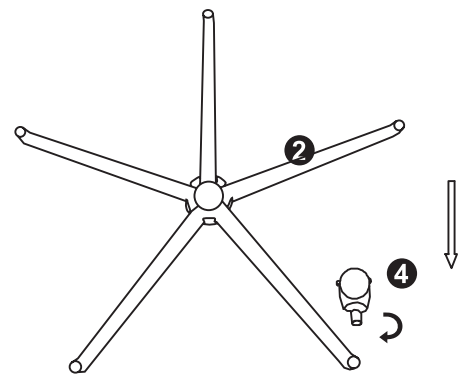

STEP 2: / 2 ÉTAPE / PASO 2: