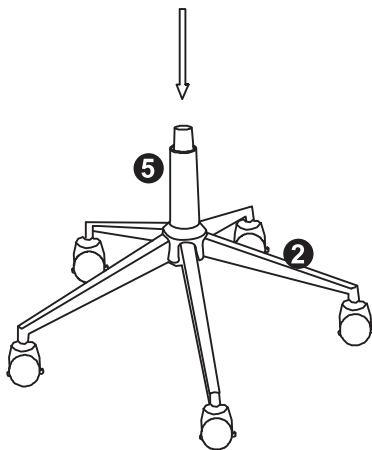

STEP 3: / 3 ÉTAPE / PASO 3: