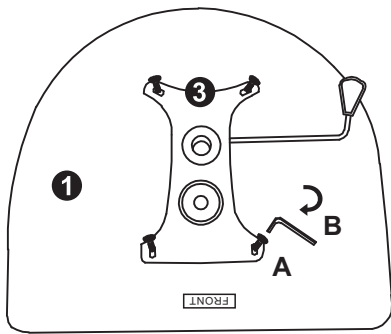

ASSEMBLY INSTRUCTIONS
INSTRUCTIONS D'ASSEMBLAGE
INSTRUCCIONES PARA EL ENSAMBLAJE
Model / Model / Model: DS-D274-705-1
Description / La Description / Descripción:
Office chair / Chaise de bureau / Silla de oficina

When placing furniture on non-carpeted flooring, we recommend the use of floor protection such as an area rug or furniture pads. Area rugs and padding not included with purchase.
Avant de déposer le meuble sur un revêtement de sol rigide, We recommande de protéger le plancher en utilisant une carpepe ou des patins, par exemple. Carpepe et patins non compris.
Antes de colocar el mueble en un suelo sin alfombra, We recomienda protegerlo con un tapete o almohadillas, por ejemplo. Tapete y almohadillas no incluidos.

STEP 1: / 1 ÉTAPE / PASO 1: