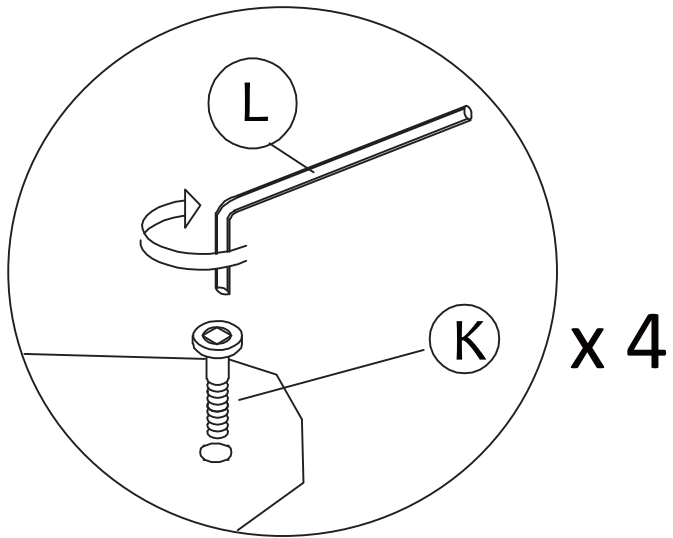

PARTS AND HARDWARE / PIEZAS Y HARDWARE

No.	SKETCH ESQUEMA	DESCRIPTION La Description	QTY CANTIDAD	No.	SKETCH ESQUEMA	DESCRIPTION La Description	QTY CANTIDAD
A		Seat Cushion Cojines de asientos	1	K		Allen bolt M6x20mm Perno Allen M6x20mm	4
B		Legs Patas	1	L		Allen Key M4x65mm Llave Allen M4x65mm	1
C		lift and tilt control control de elevación e inclinación	1				
D		Caster Ruedas	5			help@ovis.co	
E		Gas Lift Con Elevación A Gas	1				