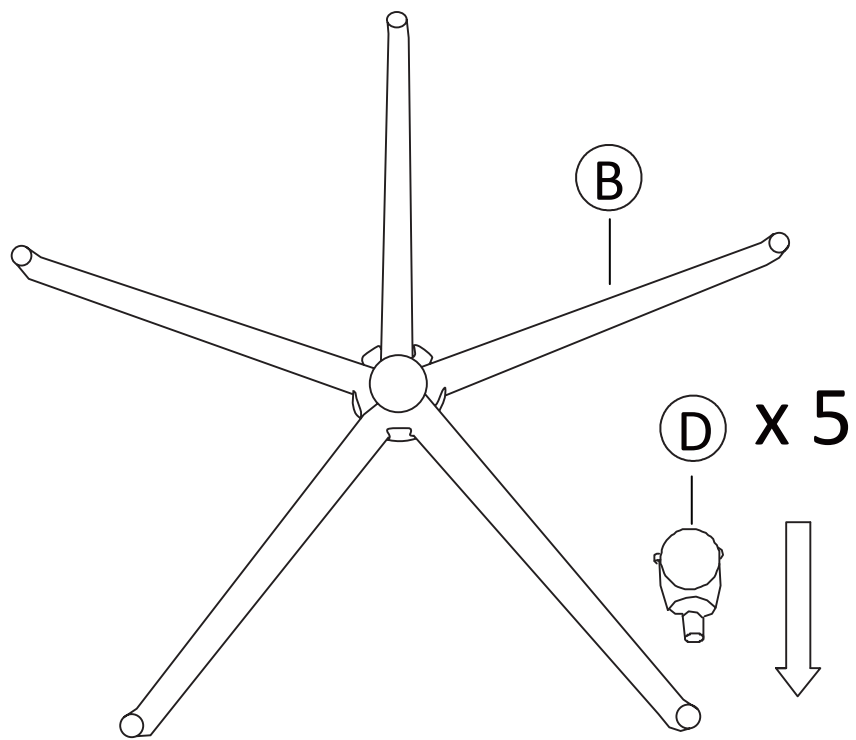

PARTS AND HARDWARE / PIEZAS Y HARDWARE

No.	SKETCH ESQUEMA	DESCRIPTION La Description	QTY CANTIDAD	No.	SKETCH ESQUEMA	DESCRIPTION La Description	QTY CANTIDAD
A		Seat Cushion Cojines de asientos	1	K		Allen bolt M6x20mm Perno Allen M6x20mm	4
B		Legs Patas	1	L		Allen Key M4x65mm Llave Allen M4x65mm	1
C		lift and tilt control control de elevación e inclinación	1				
D		Caster Ruedas	5			help@ovis.co	
E		Gas Lift Con Elevación A Gas	1				