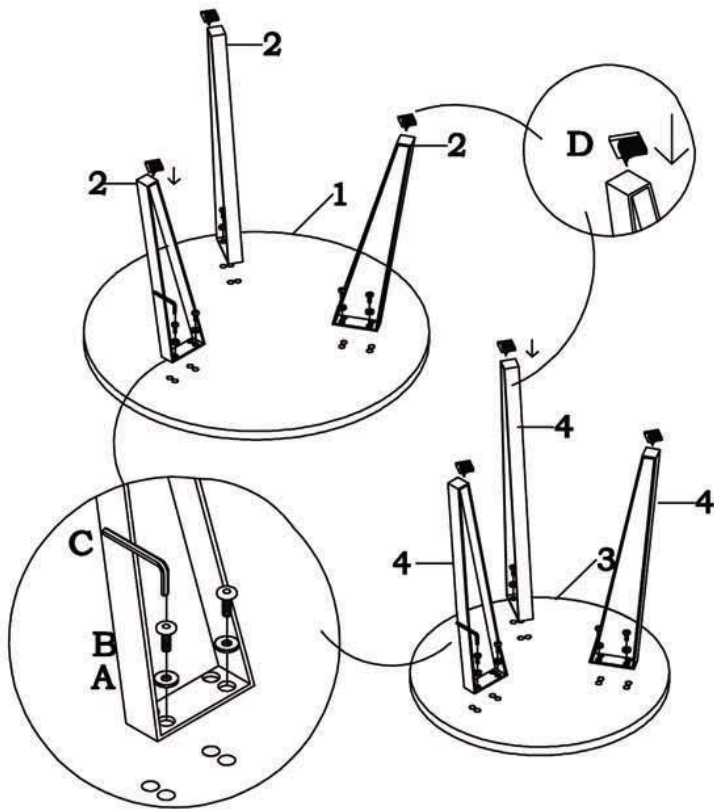

ITEM NAME/NOM D'ITEM: CAEN TABLE SET/SOMME TABLE SET
ITEM #/NO.ITEM: 101884/101885

PART LIST/LISTE DES PIECES

(1)	(2)	(3)	(4)	(5)
				A. Ø6 x24 B. M6x18mm x24 C. 4mm x 1 D. 20x20mm x 6
x1	x3	x1	x3	

ASSEMBLY INSTRUCTIONS/INSTRUCTIONS D'ASSEMBLAGE

I

Please peel away the sticky paper on surface

100%

II