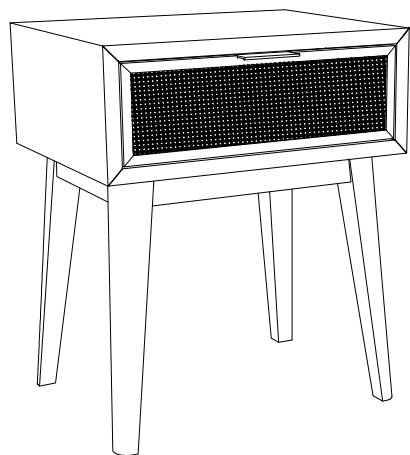

PARTS LIST / LISTE DES PIÈCES / LISTA DE PIEZAS

ITEM NO. / ARTICLE NO. / ARTICULO NO : DS-D314-001.

DESCRIPTION / DESCRIPCIÓN : NIGHTSTAND / TABLE DE CHEVET / MESA DE NOCHE.

A

x1 Nightstand *
x1 Table de chevet
x1 Mesa de noche

ITEM NO. / ARTICLE NO. / ARTICULO NO : DS-D314-001.

DESCRIPTION / DESCRIPCIÓN : NIGHTSTAND / TABLE DE CHEVET / MESA DE NOCHE.

REPLACEABLE PARTS / PARTIE REMPLAÇABLE / PARTE REEMPLAZABLE

ITEM NO. / ARTICLE NO. / ARTICULO NO : DS-D314-001.

DESCRIPTION / DESCRIPCIÓN : NIGHTSTAND / TABLE DE CHEVET / MESA DE NOCHE.

x1 RD314-001-HWKIT - Hardware Kit *
Liste des pièces de quincaillerie
Lista del kit de materiales

x4 RD314-001-LEG - Legs *
Jambes
Piernas