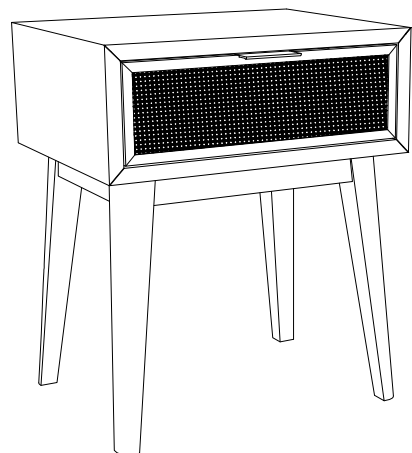

PARTS LIST / LISTE DES PIÈCES / LISTA DE PIEZAS

ITEM NO. / ARTICLE NO. / ARTICULO NO : DS-D314-001.

DESCRIPTION / DESCRIPCIÓN : NIGHTSTAND / TABLE DE CHEVET / MESA DE NOCHE.

A

x1 Nightstand *
x1 Table de chevet
x1 Mesa de noche

4

x8 Flat Washer M8 x 19mm *
x8 Rondelle plate M8 x 19mm
x8 Arandela plana M8 x 19mm

5

x1 Allen Key M4x110mm *
x1 Clé hexagonale M4x110mm
x1 Llave Allen M4x110mm

* Replaceable Part

ASSEMBLY INSTRUCTIONS / NOTICE DE MONTAGE / INSTRUCCIONES DE MONTAJE

ITEM NO. / ARTICLE NO. / ARTICULO NO : DS-D314-001.

DESCRIPTION / DESCRIPCIÓN : NIGHTSTAND / TABLE DE CHEVET / MESA DE NOCHE.

REPLACEABLE PARTS / PARTIE REMPLAÇABLE / PARTE REEMPLAZABLE

ITEM NO. / ARTICLE NO. / ARTICULO NO : DS-D314-001.

DESCRIPTION / DESCRIPCIÓN : NIGHTSTAND / TABLE DE CHEVET / MESA DE NOCHE.

x1 RD314-001-HWKIT - Hardware Kit *
Liste des pièces de quincaillerie
Lista del kit de materiales

x4 RD314-001-LEG - Legs *
Jambes
Piernas