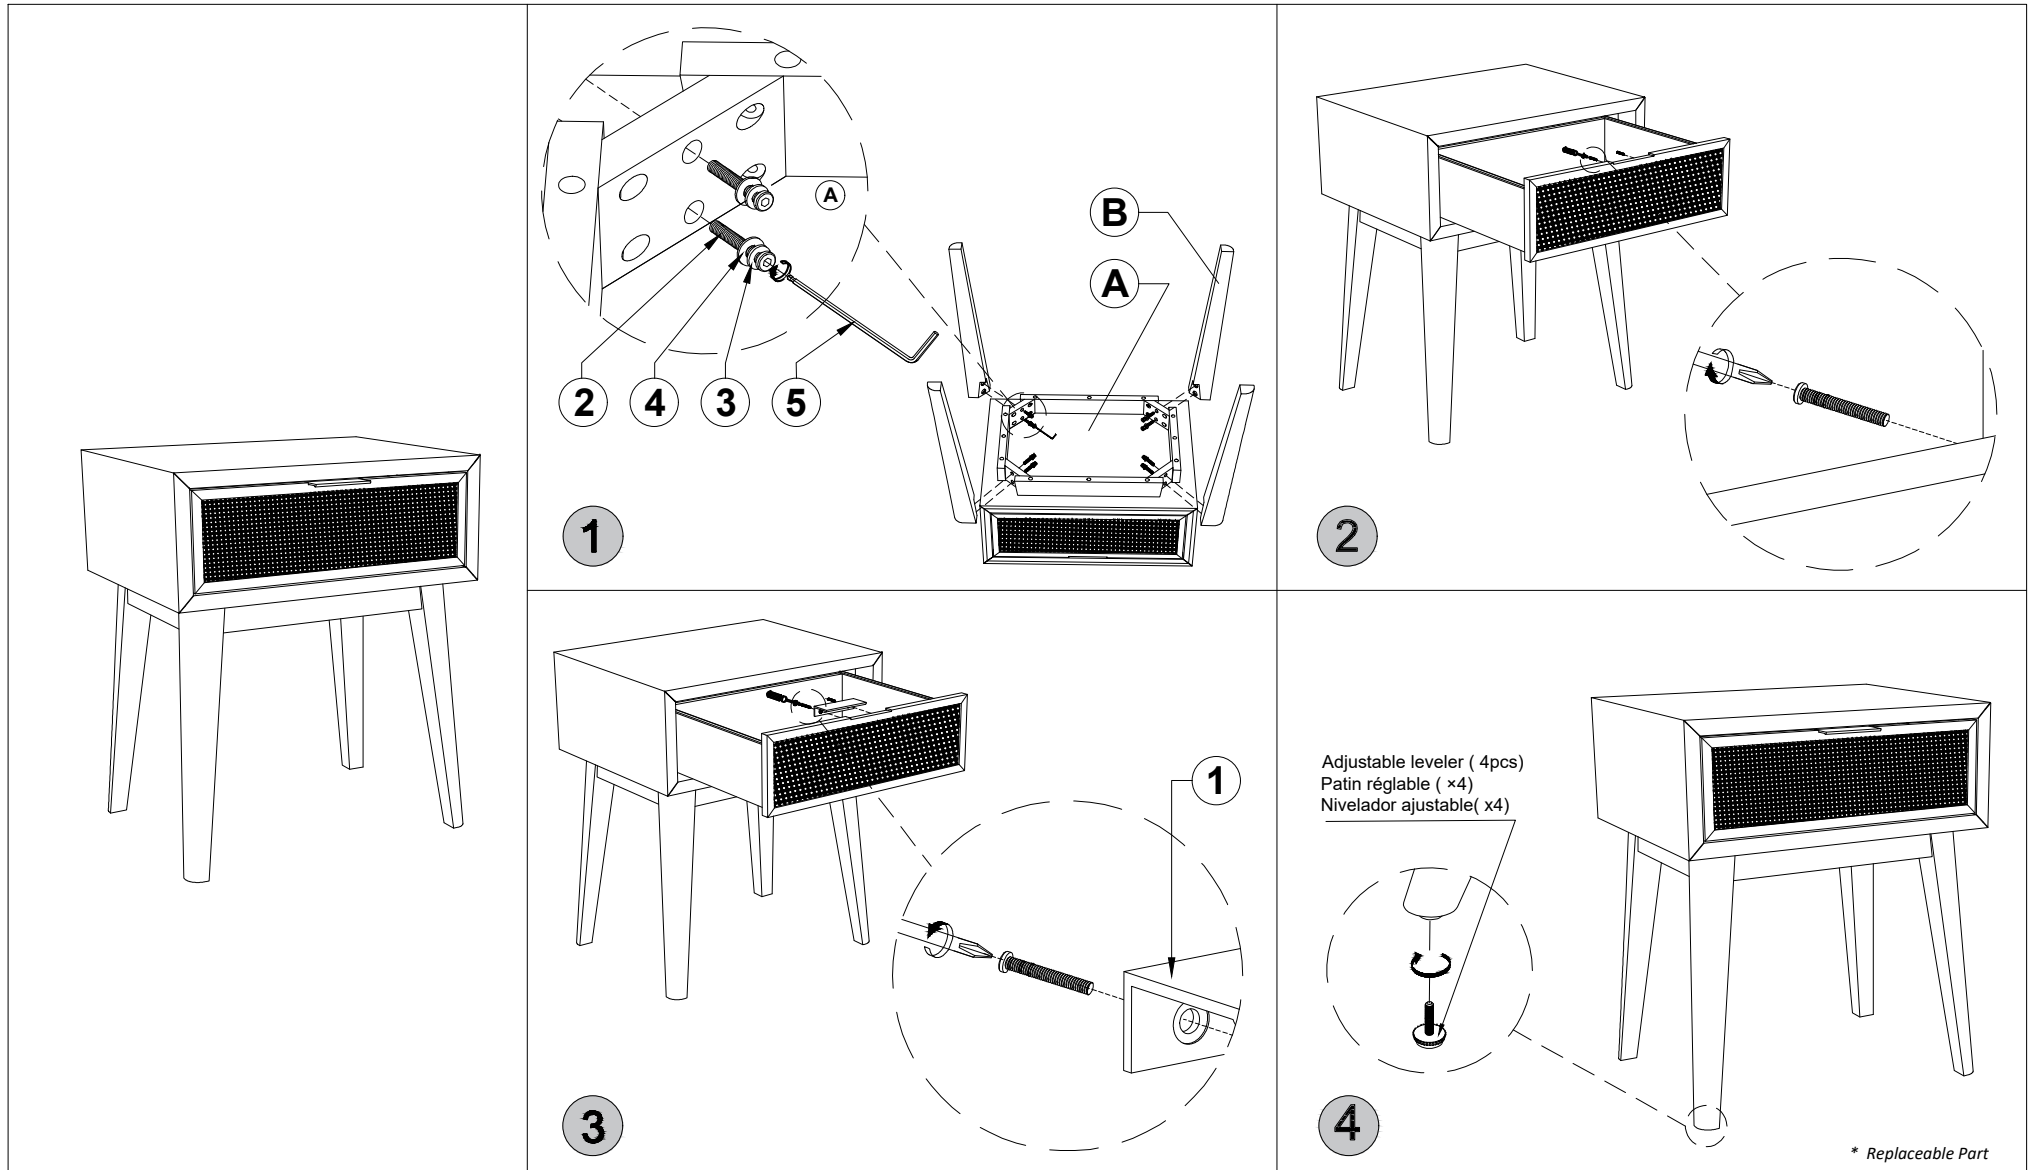

4

x8 Flat Washer M8 x 19mm *
x8 Rondelle plate M8 x 19mm
x8 Arandela plana M8 x 19mm

5

x1 Allen Key M4x110mm *
x1 Clé hexagonale M4x110mm
x1 Llave Allen M4x110mm

* Replaceable Part

ASSEMBLY INSTRUCTIONS / NOTICE DE MONTAGE / INSTRUCCIONES DE MONTAJE

ITEM NO. / ARTICLE NO. / ARTICULO NO : DS-D314-001.

DESCRIPTION / DESCRIPCIÓN : NIGHTSTAND / TABLE DE CHEVET / MESA DE NOCHE.

REPLACEABLE PARTS / PARTIE REMPLAÇABLE / PARTE REEMPLAZABLE

ITEM NO. / ARTICLE NO. / ARTICULO NO : DS-D314-001.

DESCRIPTION / DESCRIPCIÓN : NIGHTSTAND / TABLE DE CHEVET / MESA DE NOCHE.

x1 RD314-001-HWKIT - Hardware Kit *
Liste des pièces de quincaillerie
Lista del kit de materiales

x4 RD314-001-LEG - Legs *
Jambes
Piernas