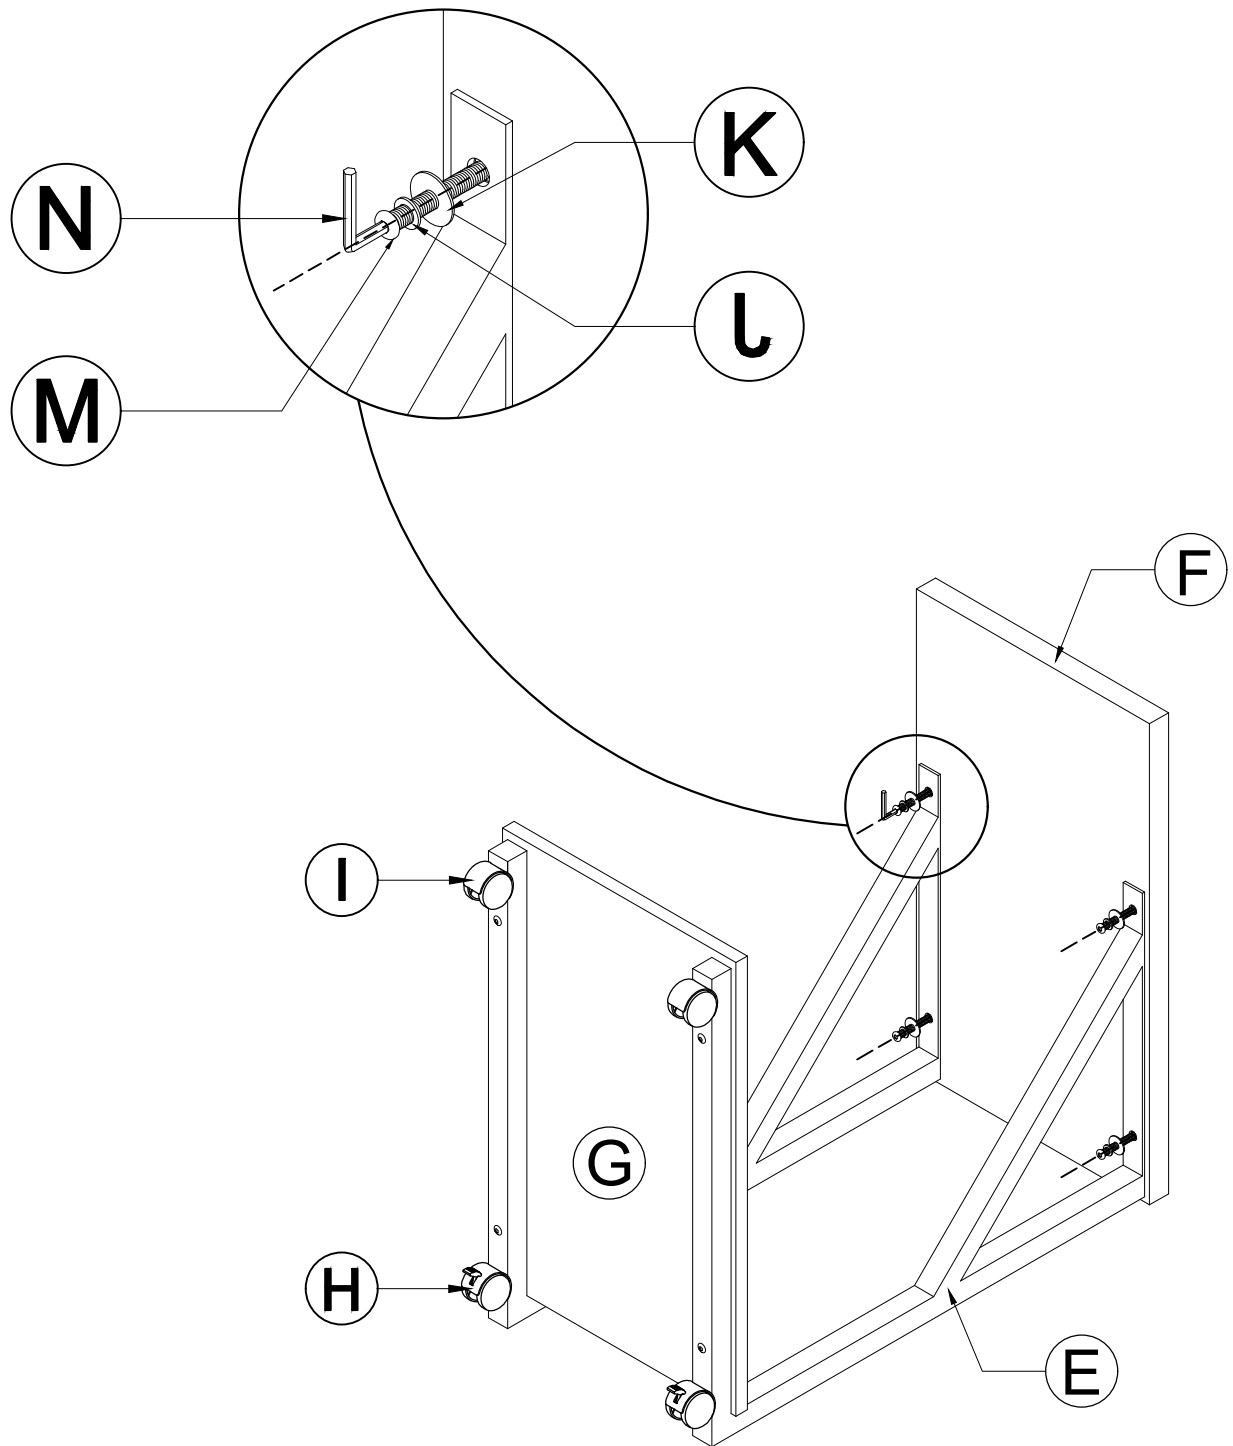

L

RC307-805-HWKIT
 x10 Allen bolt Ø1/4"*1-1/2"
 x10 Vis à tête creuse hexagonale Ø1/4"*1-1/2"
 x10 Perno Allen Ø1/4"*1-1/2"

M

RC307-805-HWKIT
 x10 Allen bolt Ø1/4"*5/8"
 x10 Vis à tête creuse hexagonale Ø1/4"*5/8"
 x10 Perno Allen Ø1/4"*5/8"

N

RC307-805-HWKIT
 x1 Allen Key M4
 x1 Clé hexagonal M4
 x1 Llave Allen M4

O

RC307-805-HWKIT
 x1 Wrench M12
 x1 Clé M12
 x1 Llave inglesa M12

1

STEP 1
ÉTAPE 1
PASO 1

2

STEP 2
ÉTAPE 2
PASO 2

3

STEP 3
ÉTAPE 3
PASO 3

4

STEP 4
ÉTAPE 4
PASO 4

5

STEP 5
ÉTAPE 5
PASO 5

FINISH