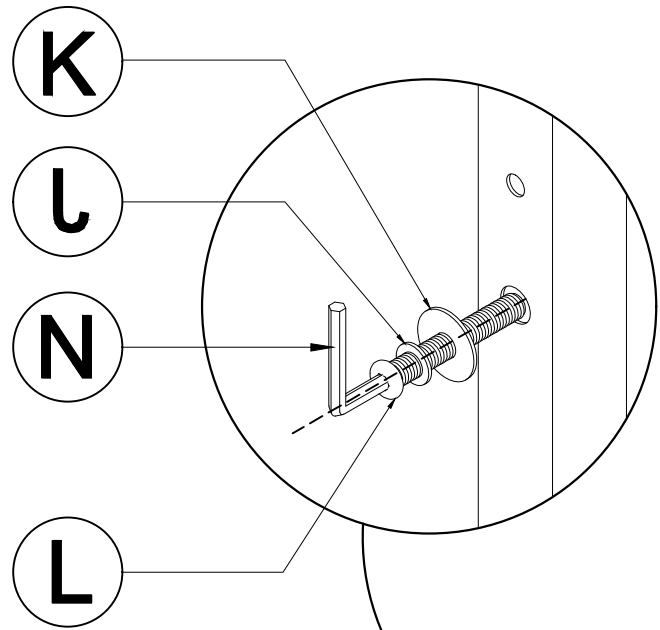

J

RC307-805-HWKIT
 x20 Lock washer Ø1/4"
 x20 Rondelle de blocage Ø1/4"
 x20 Arandela de seguridad Ø1/4"

K

RC307-805-HWKIT
 x20 Flat washer Ø1/4" *16mm
 x20 Rondelle plate Ø1/4" *16mm
 x20 Arandelas plana Ø1/4" *16mm

L

RC307-805-HWKIT
 x10 Allen bolt Ø1/4"*1-1/2"
 x10 Vis à tête creuse hexagonale Ø1/4"*1-1/2"
 x10 Perno Allen Ø1/4"*1-1/2"

M

RC307-805-HWKIT
 x10 Allen bolt Ø1/4"*5/8"
 x10 Vis à tête creuse hexagonale Ø1/4"*5/8"
 x10 Perno Allen Ø1/4"*5/8"

N

RC307-805-HWKIT
 x1 Allen Key M4
 x1 Clé hexagonal M4
 x1 Llave Allen M4

O

RC307-805-HWKIT
 x1 Wrench M12
 x1 Clé M12
 x1 Llave inglesa M12

1

STEP 1
ÉTAPE 1
PASO 1

2

STEP 2
ÉTAPE 2
PASO 2

3

STEP 3
ÉTAPE 3
PASO 3

4

STEP 4
ÉTAPE 4
PASO 4

5

STEP 5
ÉTAPE 5
PASO 5

FINISH