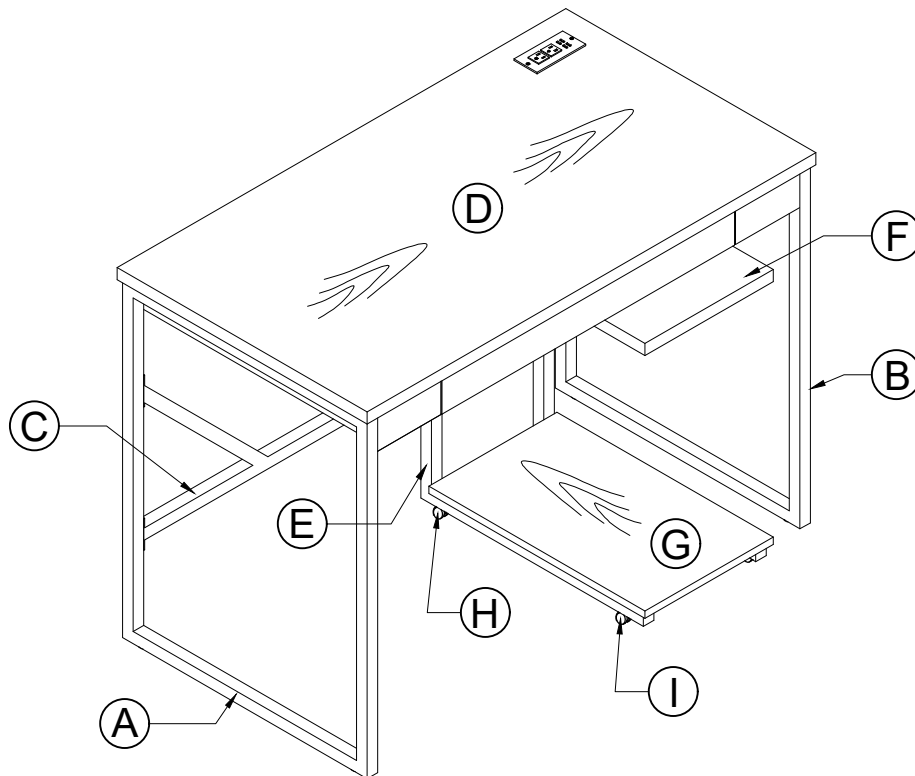

PART LIST/ LISTE DES PIECES/ LISTA DE PIEZAS

ITEM NO./ ARTICLE NO./ ARTICULO NO: C307- 805

DESCRIPTION/ DESCRIPCIÓN: TUCKER WRITING DESK & MOBILE C-TABLE
 BUREAU D'ÉCRITURE ET TABLE EN C MOBILE
 ESCRITORIO Y MESA C MÓVIL

A

x1 RC307-805-DFLF
 x1 Left Leg Frame
 x1 Cadre de jambe gauche
 x1 Marco de pierna izquierda

B

x1 RC307-805-DFRF
 x1 Right Leg Frame
 x1 Cadre de jambe droite
 x1 Marco de pierna derecha

C

x1 RC307-805-DBRA
 x1 Bracket
 x1 Ferrure
 x1 Ménsula

D

x1 RC307-805-TDESK
 x1 Table top
 x1 Dessus de table
 x1 Tablero de mesa

E

x2 RC307-805-SCS
 x2 Small cabinet stand
 x2 Petit support de meuble
 x2 Soporte de armario pequeño

F

x1 RC307-805-SCTS
 x1 Small Cabinet Top Shelf
 x1 Petite étagère supérieure d'armoire
 x1 Estante superior de gabinete pequeño

G

x1 RC307-805-SCOS
 x1 Small Cabinet Bottom Shelf
 x1 Petite étagère inférieure d'armoire
 x1 Repisa Inferior De Gabinete Pequeño

H

x2 RC307-805-CASTER
 Caster
 Roue
 Rueda

I

x2 RC307-805-CASTER
 Caster
 Roue
 Rueda