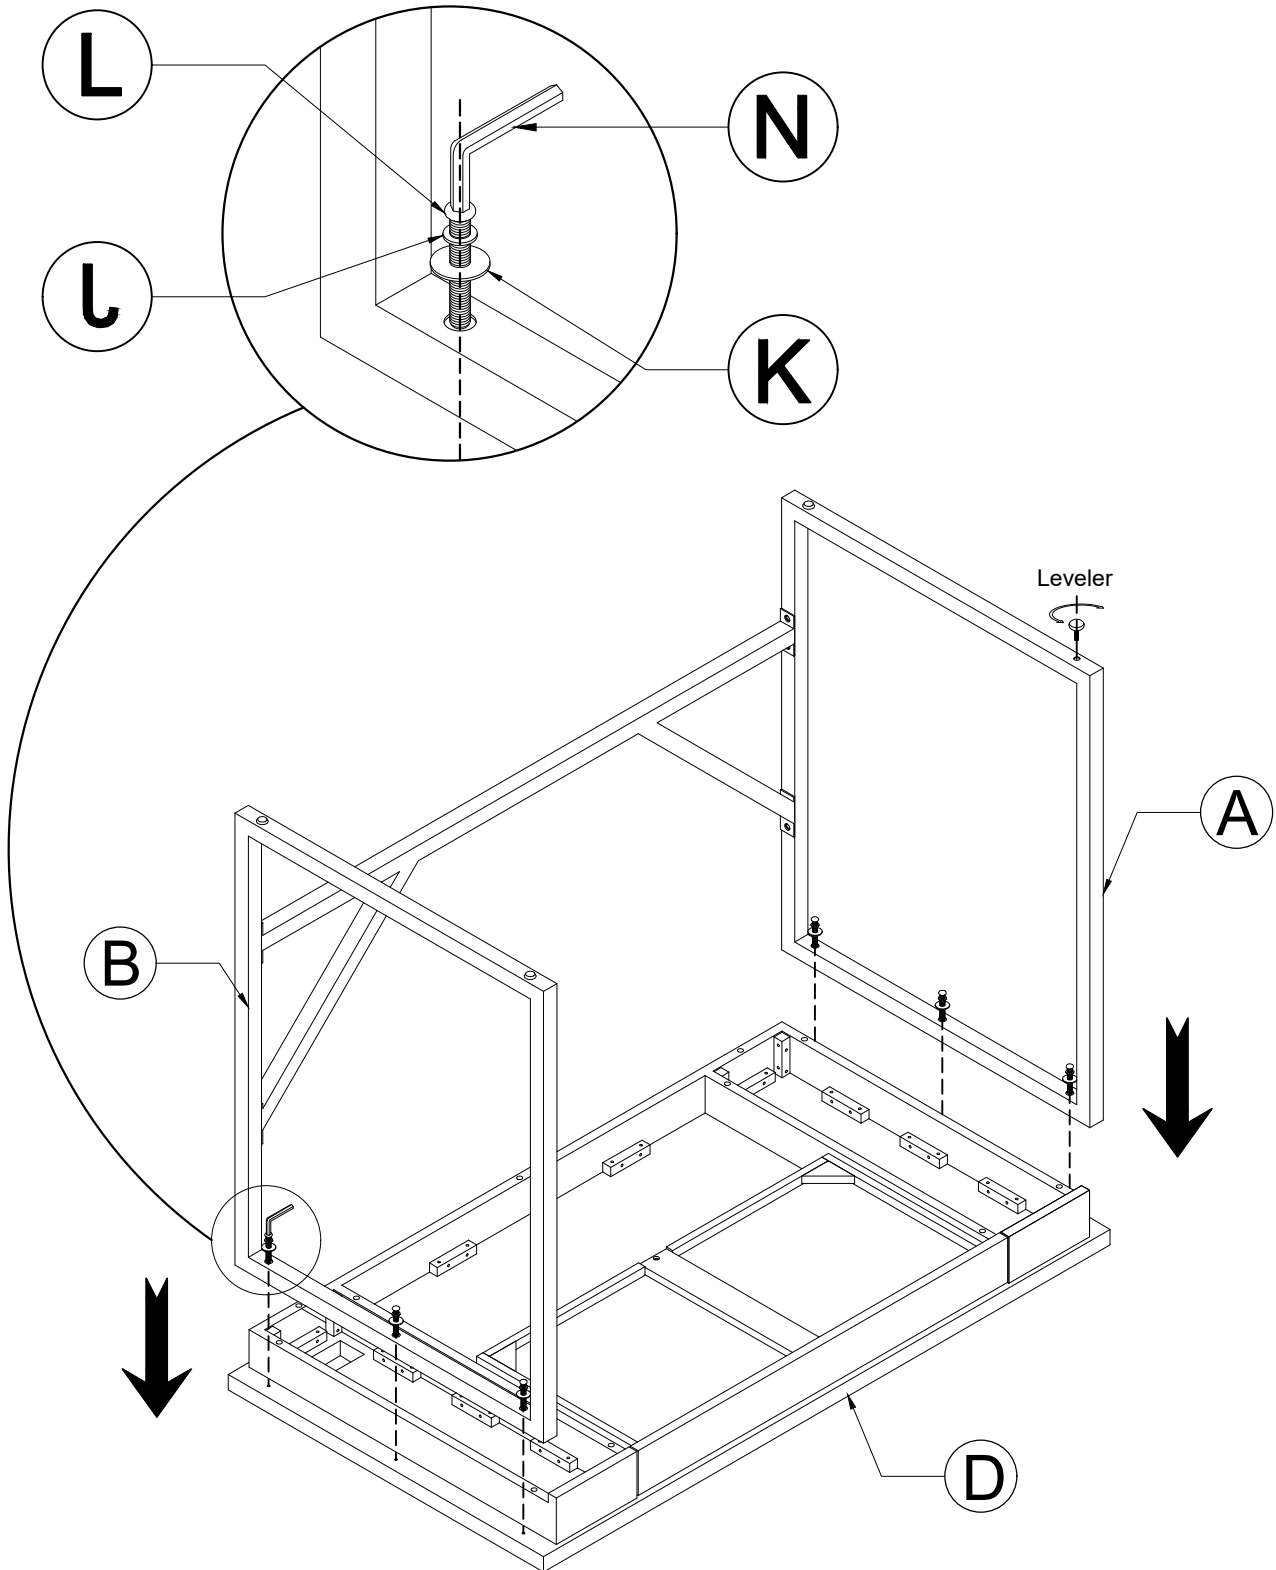

L

RC307-805-HWKIT
 x10 Allen bolt Ø1/4"*1-1/2"
 x10 Vis à tête creuse hexagonale Ø1/4"*1-1/2"
 x10 Perno Allen Ø1/4"*1-1/2"

M

RC307-805-HWKIT
 x10 Allen bolt Ø1/4"*5/8"
 x10 Vis à tête creuse hexagonale Ø1/4"*5/8"
 x10 Perno Allen Ø1/4"*5/8"

3

STEP 3
ÉTAPE 3
PASO 3

4

STEP 4
ÉTAPE 4
PASO 4

5

STEP 5
ÉTAPE 5
PASO 5

FINISH