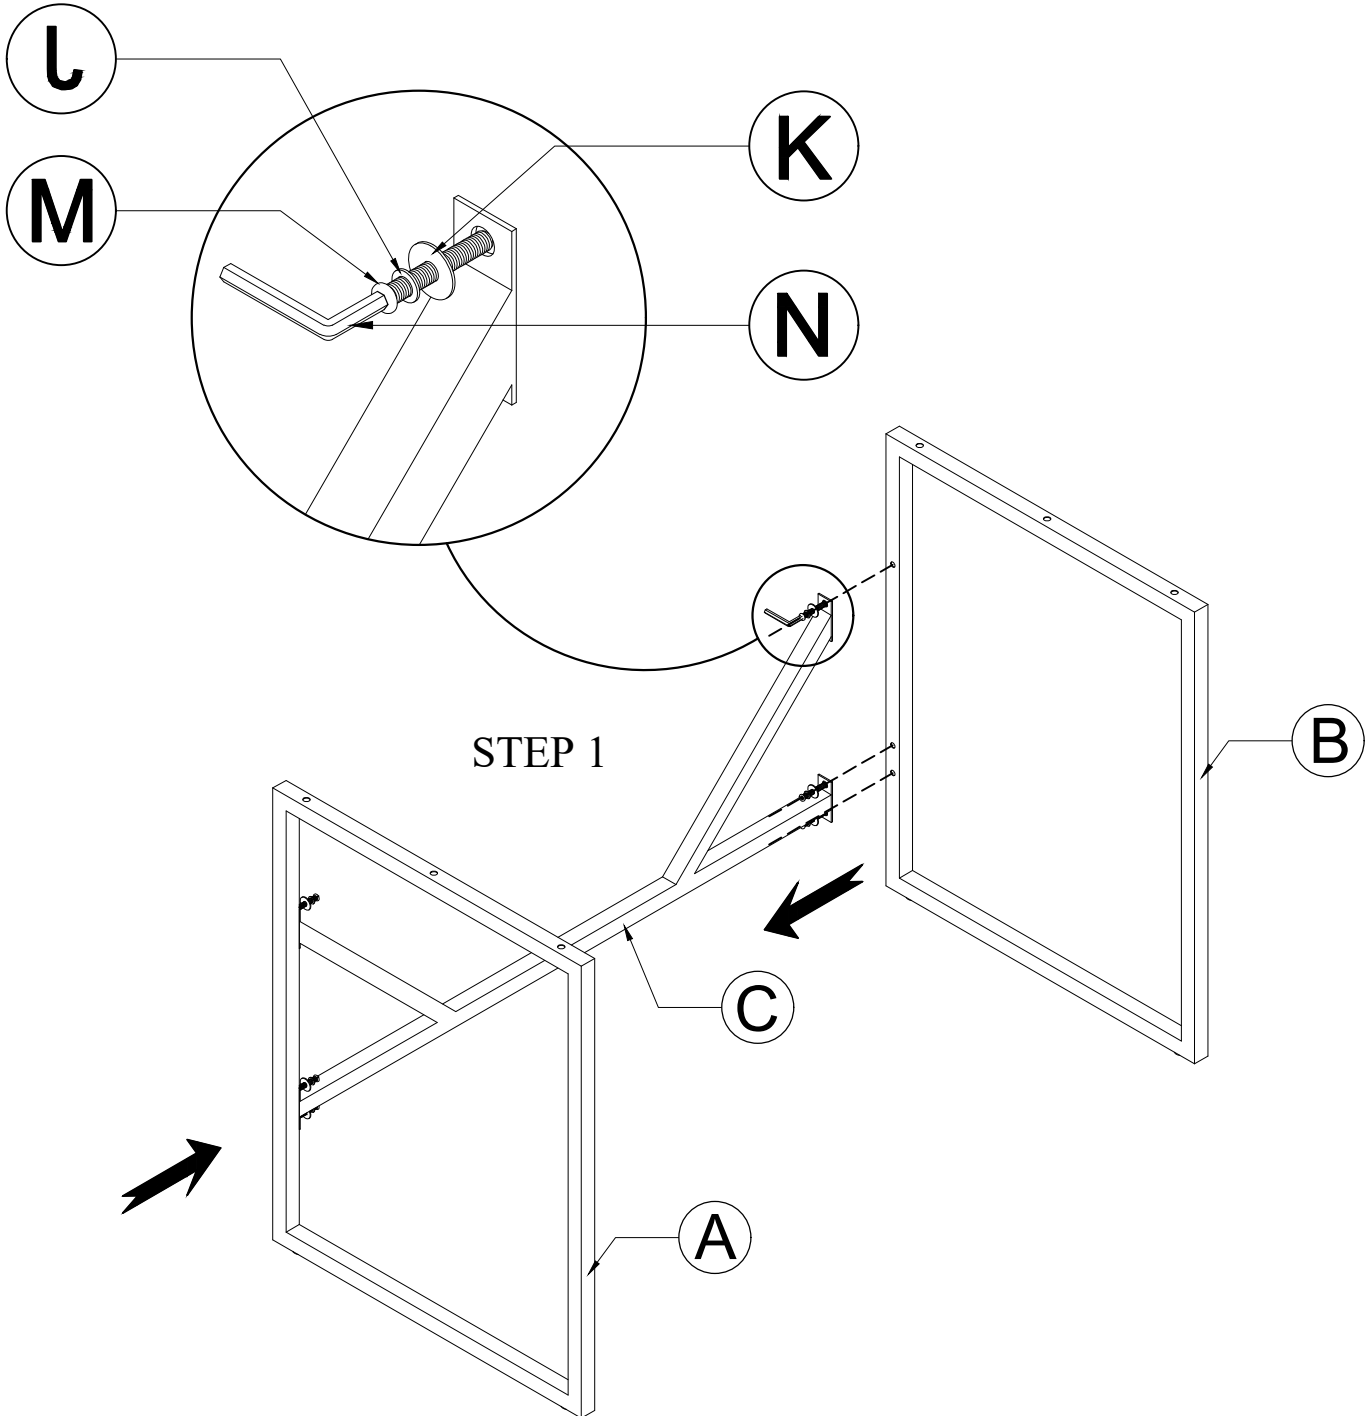

L

RC307-805-HWKIT
 x10 Allen bolt Ø1/4"*1-1/2"
 x10 Vis à tête creuse hexagonale Ø1/4"*1-1/2"
 x10 Perno Allen Ø1/4"*1-1/2"

M

RC307-805-HWKIT
 x10 Allen bolt Ø1/4"*5/8"
 x10 Vis à tête creuse hexagonale Ø1/4"*5/8"
 x10 Perno Allen Ø1/4"*5/8"

N

RC307-805-HWKIT
 x1 Allen Key M4
 x1 Clé hexagonal M4
 x1 Llave Allen M4

O

RC307-805-HWKIT
 x1 Wrench M12
 x1 Clé M12
 x1 Llave inglesa M12

1

STEP 1
ÉTAPE 1
PASO 1

2

STEP 2
ÉTAPE 2
PASO 2

3

STEP 3
ÉTAPE 3
PASO 3

4

STEP 4
ÉTAPE 4
PASO 4

5

STEP 5
ÉTAPE 5
PASO 5

FINISH