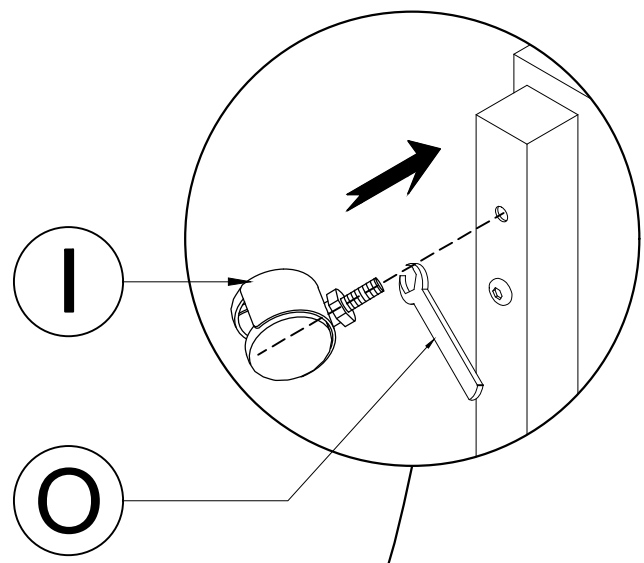

J

RC307-805-HWKIT
 x20 Lock washer Ø1/4"
 x20 Rondelle de blocage Ø1/4"
 x20 Arandela de seguridad Ø1/4"

K

RC307-805-HWKIT
 x20 Flat washer Ø1/4" *16mm
 x20 Rondelle plate Ø1/4" *16mm
 x20 Arandelas plana Ø1/4" *16mm

L

RC307-805-HWKIT
 x10 Allen bolt Ø1/4"*1-1/2"
 x10 Vis à tête creuse hexagonale Ø1/4"*1-1/2"
 x10 Perno Allen Ø1/4"*1-1/2"

M

RC307-805-HWKIT
 x10 Allen bolt Ø1/4"*5/8"
 x10 Vis à tête creuse hexagonale Ø1/4"*5/8"
 x10 Perno Allen Ø1/4"*5/8"

N

RC307-805-HWKIT
 x1 Allen Key M4
 x1 Clé hexagonal M4
 x1 Llave Allen M4

O

RC307-805-HWKIT
 x1 Wrench M12
 x1 Clé M12
 x1 Llave inglesa M12

1

STEP 1
ÉTAPE 1
PASO 1

2

STEP 2
ÉTAPE 2
PASO 2

3

STEP 3
ÉTAPE 3
PASO 3

4

STEP 4
ÉTAPE 4
PASO 4

5

STEP 5
ÉTAPE 5
PASO 5

FINISH