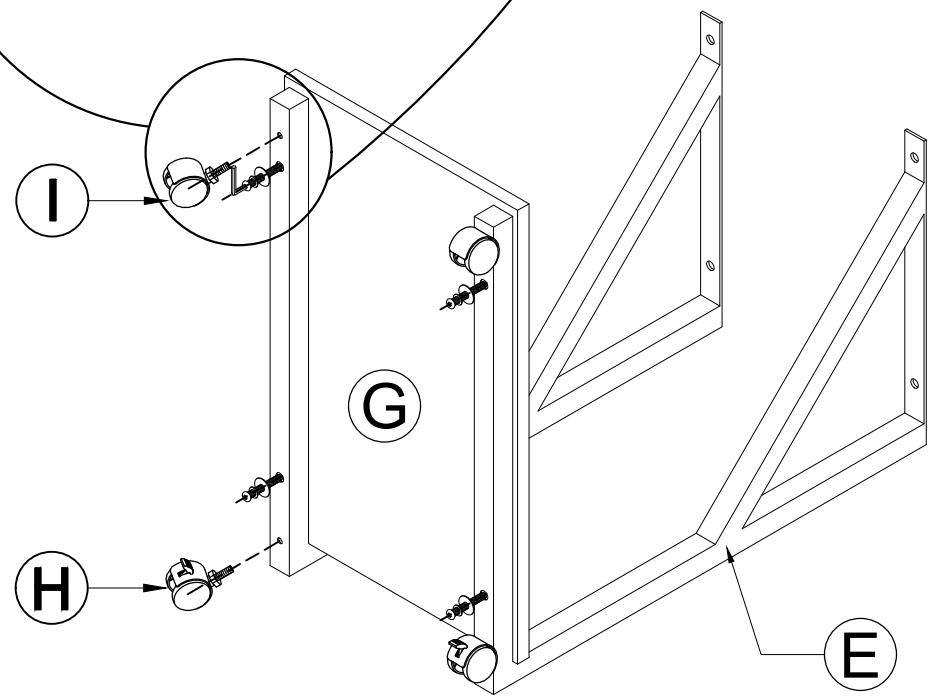

L

RC307-805-HWKIT
 x10 Allen bolt Ø1/4"*1-1/2"
 x10 Vis à tête creuse hexagonale Ø1/4"*1-1/2"
 x10 Perno Allen Ø1/4"*1-1/2"

M

RC307-805-HWKIT
 x10 Allen bolt Ø1/4"*5/8"
 x10 Vis à tête creuse hexagonale Ø1/4"*5/8"
 x10 Perno Allen Ø1/4"*5/8"

N

RC307-805-HWKIT
 x1 Allen Key M4
 x1 Clé hexagonal M4
 x1 Llave Allen M4

O

RC307-805-HWKIT
 x1 Wrench M12
 x1 Clé M12
 x1 Llave inglesa M12

1

STEP 1
ÉTAPE 1
PASO 1

2

STEP 2
ÉTAPE 2
PASO 2

3

STEP 3
ÉTAPE 3
PASO 3

4

STEP 4
ÉTAPE 4
PASO 4

5

STEP 5
ÉTAPE 5
PASO 5

FINISH