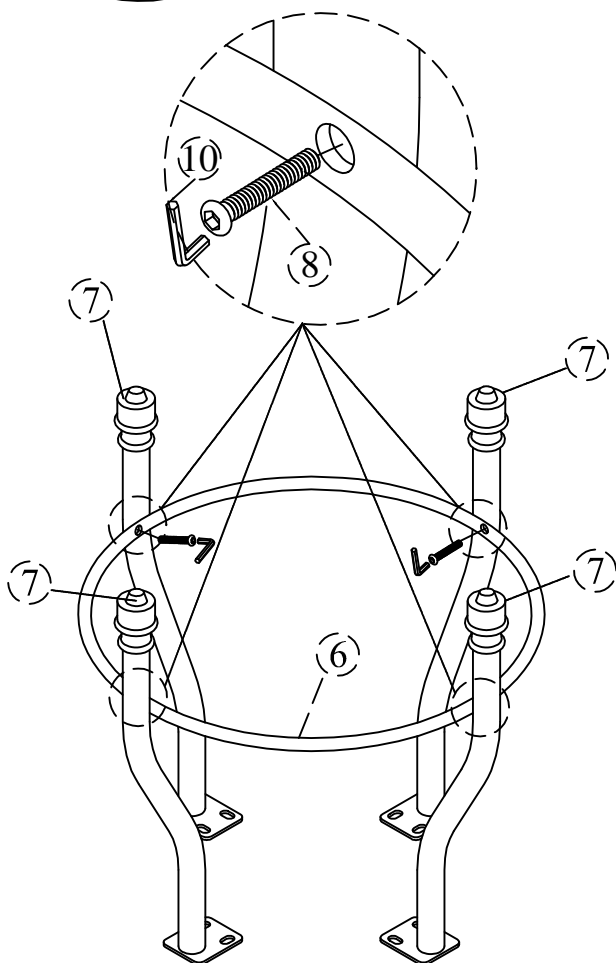

ASSEMBLY INSTRUCTION / NOTICE DE MONTAGE/ INSTRUCCIONES DE MONTAJE

ITEM NO. / ARTICLE NO. / ARTICULO NO : J003-918-007/J003-918-008

DESCRIPTION / LA DESCRIPTION / DESCRIPCIÓN : Desk with Stool/Table bureau avec tabouret/Escritorio con taburete

Step5