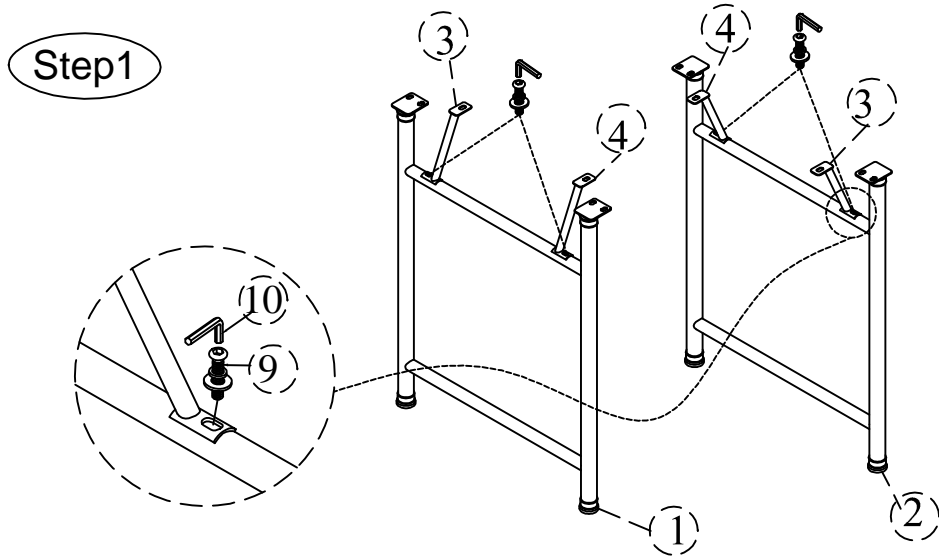

ASSEMBLY INSTRUCTION / NOTICE DE MONTAGE/ INSTRUCCIONES DE MONTAJE

ITEM NO. / ARTICLE NO. / ARTICULO NO : J003-918-007/J003-918-008

DESCRIPTION / LA DESCRIPTION / DESCRIPCIÓN : Desk with Stool/Table bureau avec tabouret/Escritorio con taburete