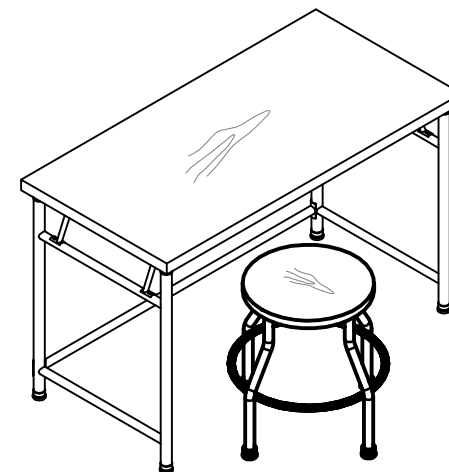

PARTS LIST / LISTE DES PIÈCES / LISTA DE PIEZAS

ITEM NO. / ARTICLE NO. / ARTICULO NO : J003-918-007/J003-918-008

DESCRIPTION / LA DESCRIPTION / DESCRIPCIÓN : Desk with Stool/Table bureau avec tabouret/Escritorio con taburete

PARTS LIST / LISTE DES PIÈCES / LISTA DE PIEZAS			
NO.	Description / La Description / Descripción	Drawing / Illustration / Esquema	Quantity / Quantité / Cantidad
A	RJ003-918-007/008-TOP Top Panneau supérieur Panel superior		1 pc
B	RJ003-918-007/008-TOPS Stool Top Siège Parte superior del sillón		1 pc

HARDWARE LIST/ LISTE DES PIÈCES DE QUINCAILLERIE/ LISTA DE MATERIALES					HARDWARE LIST/ LISTE DES PIÈCES DE QUINCAILLERIE/ LISTA DE MATERIALES				
NO.	Drawing / Illustration / Esquema	Description / La Description / Descripción	Size/ Taille/ Tamaño	Quantity / Quantité / Cantidad	NO.	Drawing / Illustration / Esquema	Description / La Description / Descripción	Size/ Taille/ Tamaño	Quantity / Quantité / Cantidad
1		RJ003-918-007/008-LMFR Left Metal Frame Cadre en métal (gauche) Armazón de metal (izquierda)		1 pc	8		RJ003-918-007/008-HWKI Hardware Kit Liste des pièces de quincaillerie Lista de materiales	Ø1/4" x 25 mm	4+1 pcs
2		RJ003-918-007/008-RMFR Right Metal Frame Cadre en métal (droite) Armazón de metal (derecha)		1 pc	9		RJ003-918-007/008-HWKI Hardware Kit Liste des pièces de quincaillerie Lista de materiales	Ø1/4" x 20 mm	28+1 pcs
3		RJ003-918-007/008-LSST Left Short Stret Cher Traverse (courte) (gauche) Travesaño (corto) (izquierda)		2 pcs	10		RJ003-918-007/008-HWKI Hardware Kit Liste des pièces de quincaillerie Lista de materiales	4 mm	1 pc
4		RJ003-918-007/008-RSST Right Short Stret Cher Traverse (courte) (droite) Travesaño (corto)(derecha)		2 pcs					
5		RJ003-918-007/008-LSTR Long Stret Cher Traverse (longue) Travesaño (largo)		1 pc					
6		RJ003-918-007/008-SSTR Stool Stret Cher Ring Bague Anillo		1 pc					
7		RJ003-918-007/008-SMLE Stool Metal Leg Patte du tabouret Pata del taburete		4 pcs					