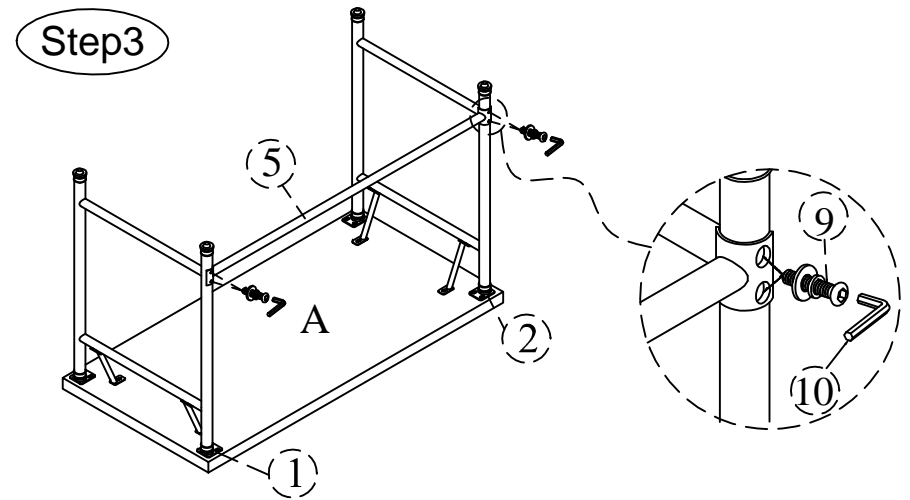

ASSEMBLY INSTRUCTION / NOTICE DE MONTAGE/ INSTRUCCIONES DE MONTAJE

ITEM NO. / ARTICLE NO. / ARTICULO NO : J003-918-007/J003-918-008

DESCRIPTION / LA DESCRIPTION / DESCRIPCIÓN : Desk with Stool/Table bureau avec tabouret/Escritorio con taburete