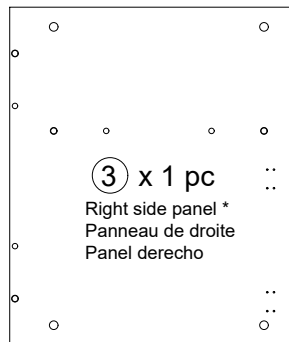

PARTS LIST / LISTE DES PIÈCES / LISTA DE PIEZAS

ITEM NO. / ARTICLE NO. / ARTICULO NO : J015 - 910 - 032.

DESCRIPTION / DESCRIPCIÓN : DESK / BUREAU / MESA DE TOCADOR.

x 1 friend

30 min

IT IS BETTER TO LAY OUT THE PARTS FOR QUICK ASSEMBLY /
DISPOSER LES PIÈCES POUR UN ASSEMBLAGE RAPIDE /
COLOQUE LAS PIEZAS PARA UN MONTAJE RÁPIDO.

① x 1 pc

Top panel *
Panneau supérieur
Panel superior

② x 1 pc

Left side panel *
Panneau de gauche
Panel izquierdo

③ x 1 pc

Right side panel *
Panneau de droite
Panel derecho

④ x 1 pc

Bottom panel *
Panneau inférieur
Panel inferior