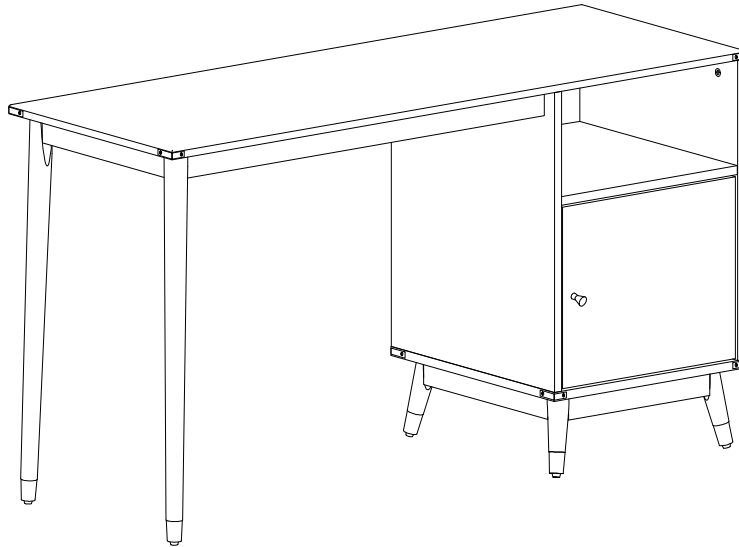

PARTS LIST / LISTE DES PIÈCES / LISTA DE PIEZAS

ITEM NO. / ARTICLE NO. / ARTICULO NO : J015 - 910 - 032.

DESCRIPTION / DESCRIPCIÓN : DESK / BUREAU / MESA DE TOCADOR.

x 1 friend

30 min

IT IS BETTER TO LAY OUT THE PARTS FOR QUICK ASSEMBLY /
DISPOSER LES PIÈCES POUR UN ASSEMBLAGE RAPIDE /
COLOQUE LAS PIEZAS PARA UN MONTAJE RÁPIDO.

① x 1 pc

Top panel *
Panneau supérieur
Panel superior

② x 1 pc

Left side panel *
Panneau de gauche
Panel izquierdo

③ x 1 pc

Right side panel *
Panneau de droite
Panel derecho

④ x 1 pc

Bottom panel *
Panneau inférieur
Panel inferior

⑤ x 1 pc

Back panel *
Panneau inférieur
Panel inferior

⑥ x 1 pc

Shelf *
Étagère
Repisa

⑦ x 4 pcs

Short Leg *
Jambes courtes
Patas Cortas

⑧ x 2 pcs

Long Leg *
Longue Pattes
Patas Largas

⑨ x 1 pc

Door *
Porte
Puertas

* Replaceable Part

PARTS LIST / LISTE DES PIÈCES / LISTA DE PIEZAS

ITEM NO. / ARTICLE NO. / ARTICULO NO : J015 - 910 - 032.

DESCRIPTION / DESCRIPCIÓN : DESK / BUREAU / MESA DE TOCADOR.