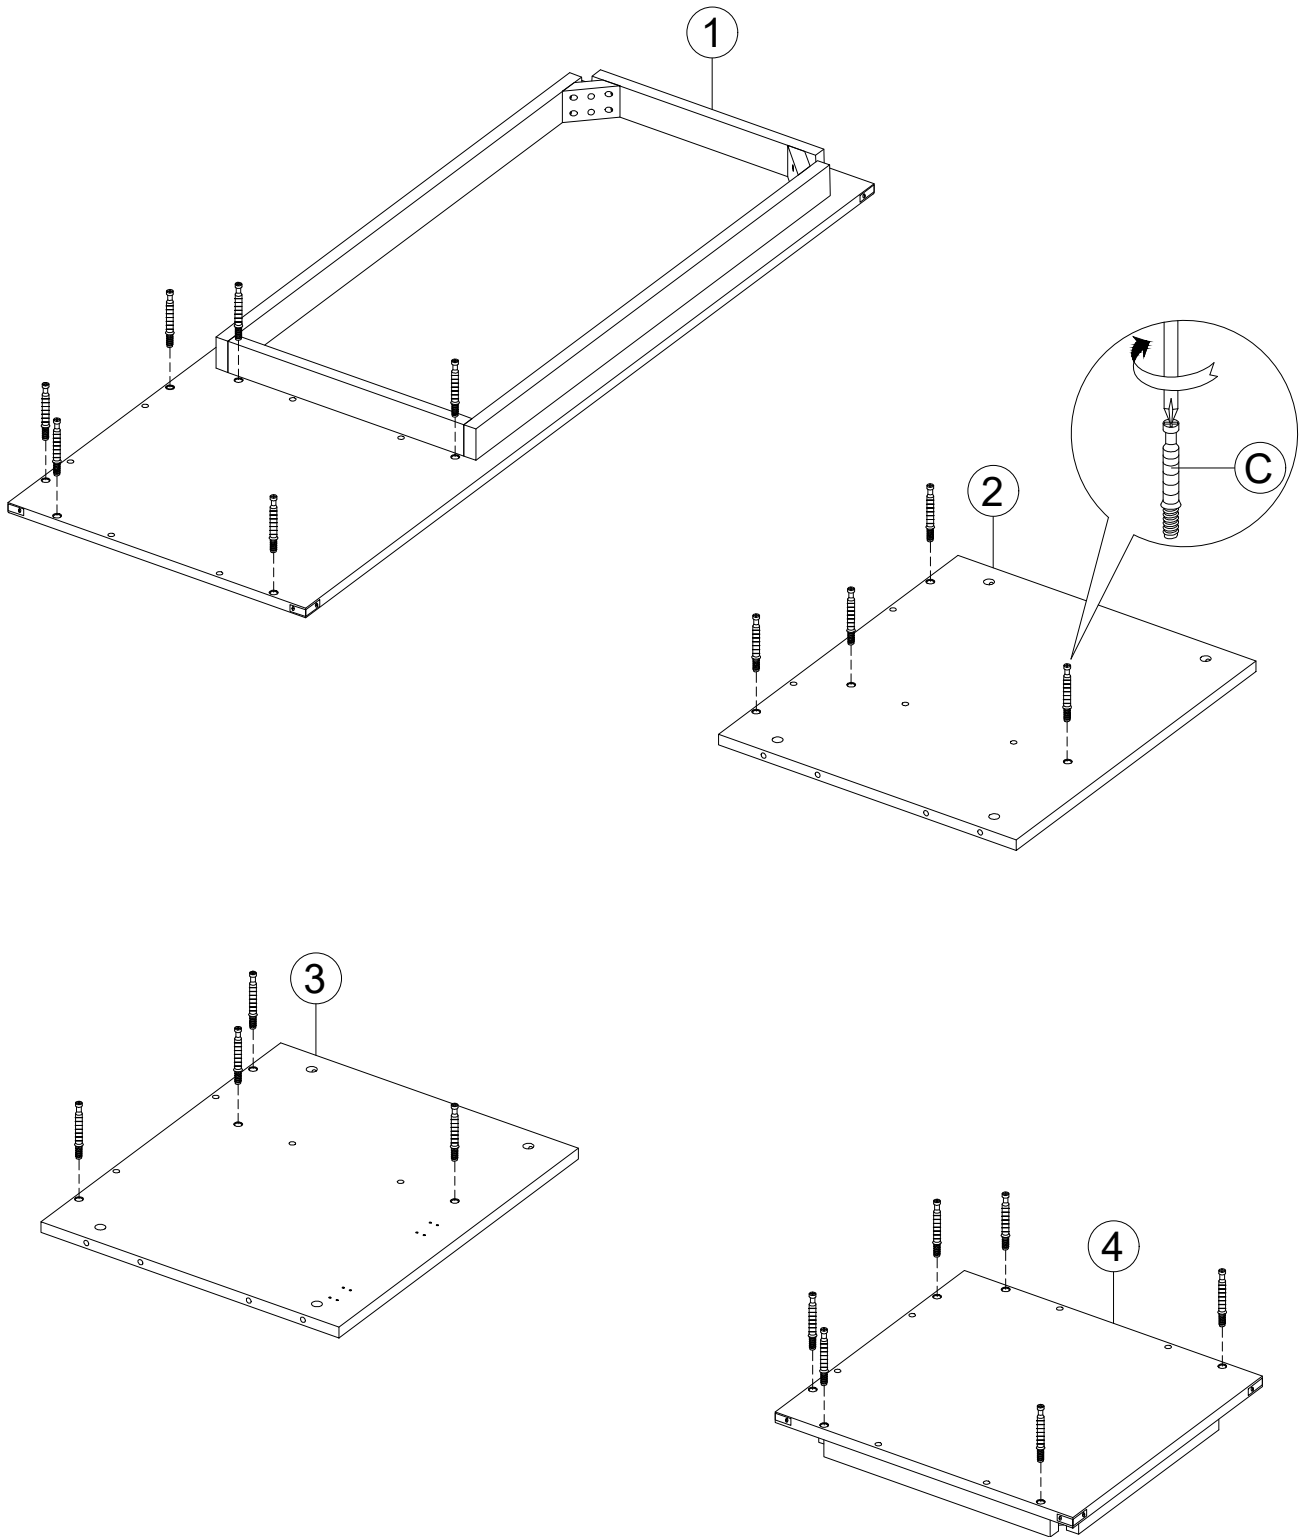

ASSEMBLY INSTRUCTIONS / NOTICE DE MONTAGE / INSTRUCCIONES DE MONTAJE

ITEM NO. / ARTICLE NO. / ARTICULO NO : J015 - 910 - 032.

DESCRIPTION / DESCRIPCIÓN : DESK / BUREAU / MESA DE TOCADOR.

STEP 1.

* Replaceable Part