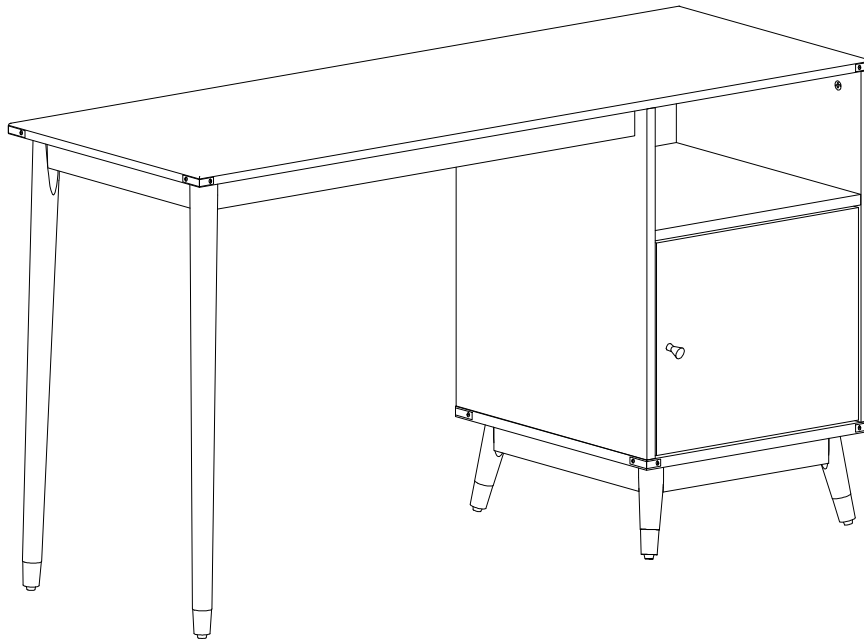

PARTS LIST / LISTE DES PIÈCES / LISTA DE PIEZAS

ITEM NO. / ARTICLE NO. / ARTICULO NO : J015 - 910 - 032.

DESCRIPTION / DESCRIPCIÓN : DESK / BUREAU / MESA DE TOCADOR.

x 1 friend

30 min