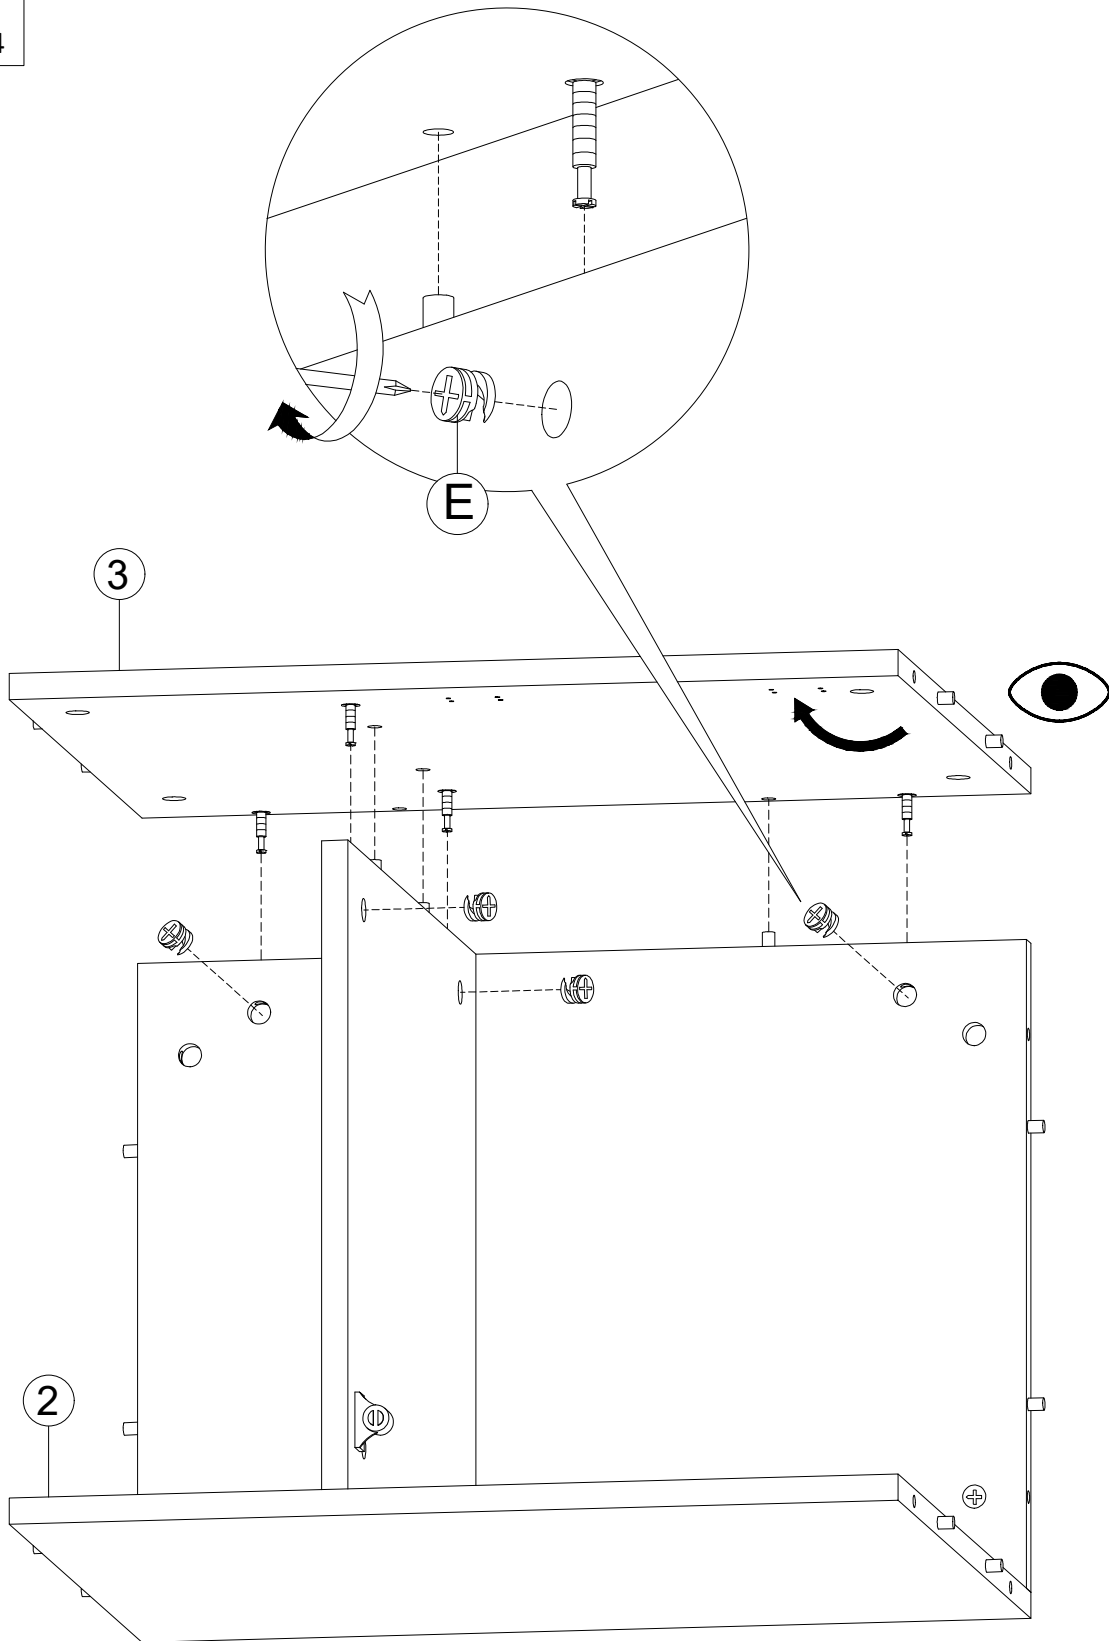

ASSEMBLY INSTRUCTIONS / NOTICE DE MONTAGE / INSTRUCCIONES DE MONTAJE

ITEM NO. / ARTICLE NO. / ARTICULO NO : J015 - 910 - 032.

DESCRIPTION / DESCRIPCIÓN : DESK / BUREAU / MESA DE TOCADOR.

STEP 5.

* Replaceable Part