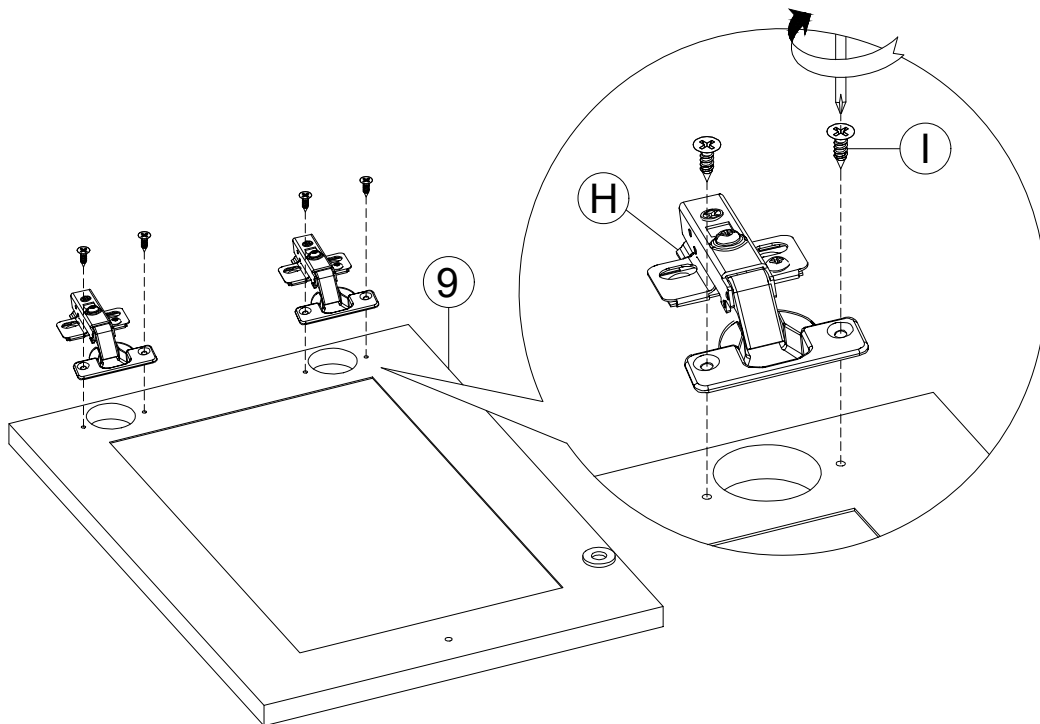

ITEM NO. / ARTICLE NO. / ARTICULO NO : J015 - 910 - 032.

DESCRIPTION / DESCRIPCIÓN : DESK / BUREAU / MESA DE TOCADOR.

Adjustable leveler (4 pcs)
Patin réglable (x4)
Nivelador ajustable(x4)

STEP 9.

** Replaceable Part*

ASSEMBLY INSTRUCTIONS / NOTICE DE MONTAGE / INSTRUCCIONES DE MONTAJE

ITEM NO. / ARTICLE NO. / ARTICULO NO : J015 - 910 - 032.

DESCRIPTION / DESCRIPCIÓN : DESK / BUREAU / MESA DE TOCADOR.

 <p>H x 2</p>	 <p>I x 4</p>	<p>NOTE: TIGHTEN SCREW IN MARKED HOLE EXACTLY. SERRER LA VIS EXACTEMENT DANS LE TROU MARQUÉ APRIETE EL TORNILLO EN EL ORIFICIO MARCADO EXACTAMENTE</p>	
---	---	---	---