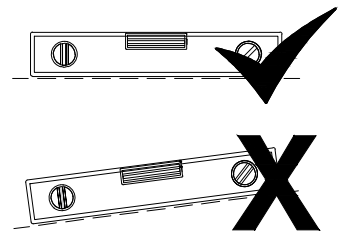

STEP 9.

* Replaceable Part