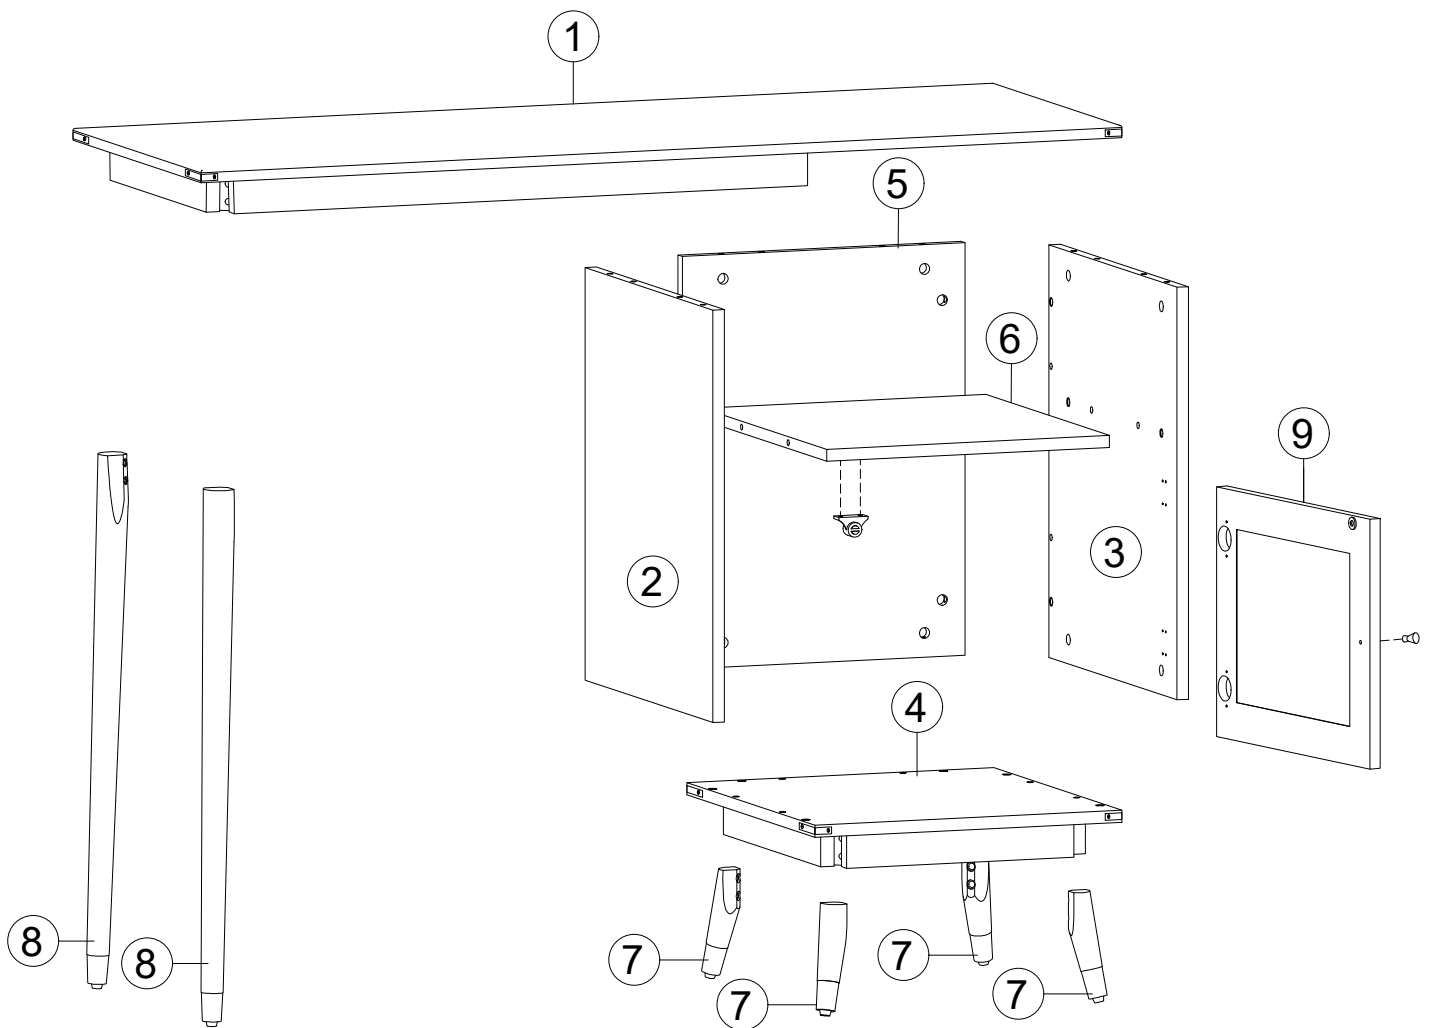

ITEM NO. / ARTICLE NO. / ARTICULO NO : J015 - 910 - 032.

DESCRIPTION / DESCRIPCIÓN : DESK / BUREAU / MESA DE TOCADOR.

x 1 friend

30 min

* Replaceable Part

ASSEMBLY INSTRUCTIONS / NOTICE DE MONTAGE / INSTRUCCIONES DE MONTAJE