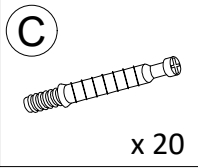

ASSEMBLY INSTRUCTIONS / NOTICE DE MONTAGE / INSTRUCCIONES DE MONTAJE

ITEM NO. / ARTICLE NO. / ARTICULO NO : J015 - 910 - 032.

DESCRIPTION / DESCRIPCIÓN : DESK / BUREAU / MESA DE TOCADOR.

STEP 1.

* Replaceable Part