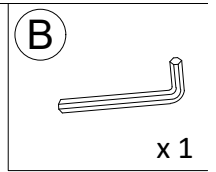

ASSEMBLY INSTRUCTIONS / NOTICE DE MONTAGE / INSTRUCCIONES DE MONTAJE

ITEM NO. / ARTICLE NO. / ARTICULO NO : J015 - 910 - 032.

DESCRIPTION / DESCRIPCIÓN : DESK / BUREAU / MESA DE TOCADOR.

STEP 8.

* Replaceable Part