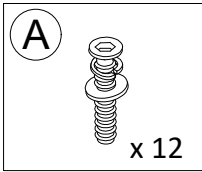

ASSEMBLY INSTRUCTIONS / NOTICE DE MONTAGE / INSTRUCCIONES DE MONTAJE

ITEM NO. / ARTICLE NO. / ARTICULO NO : J015 - 910 - 032.

DESCRIPTION / DESCRIPCIÓN : DESK / BUREAU / MESA DE TOCADOR.

STEP 8.

* Replaceable Part