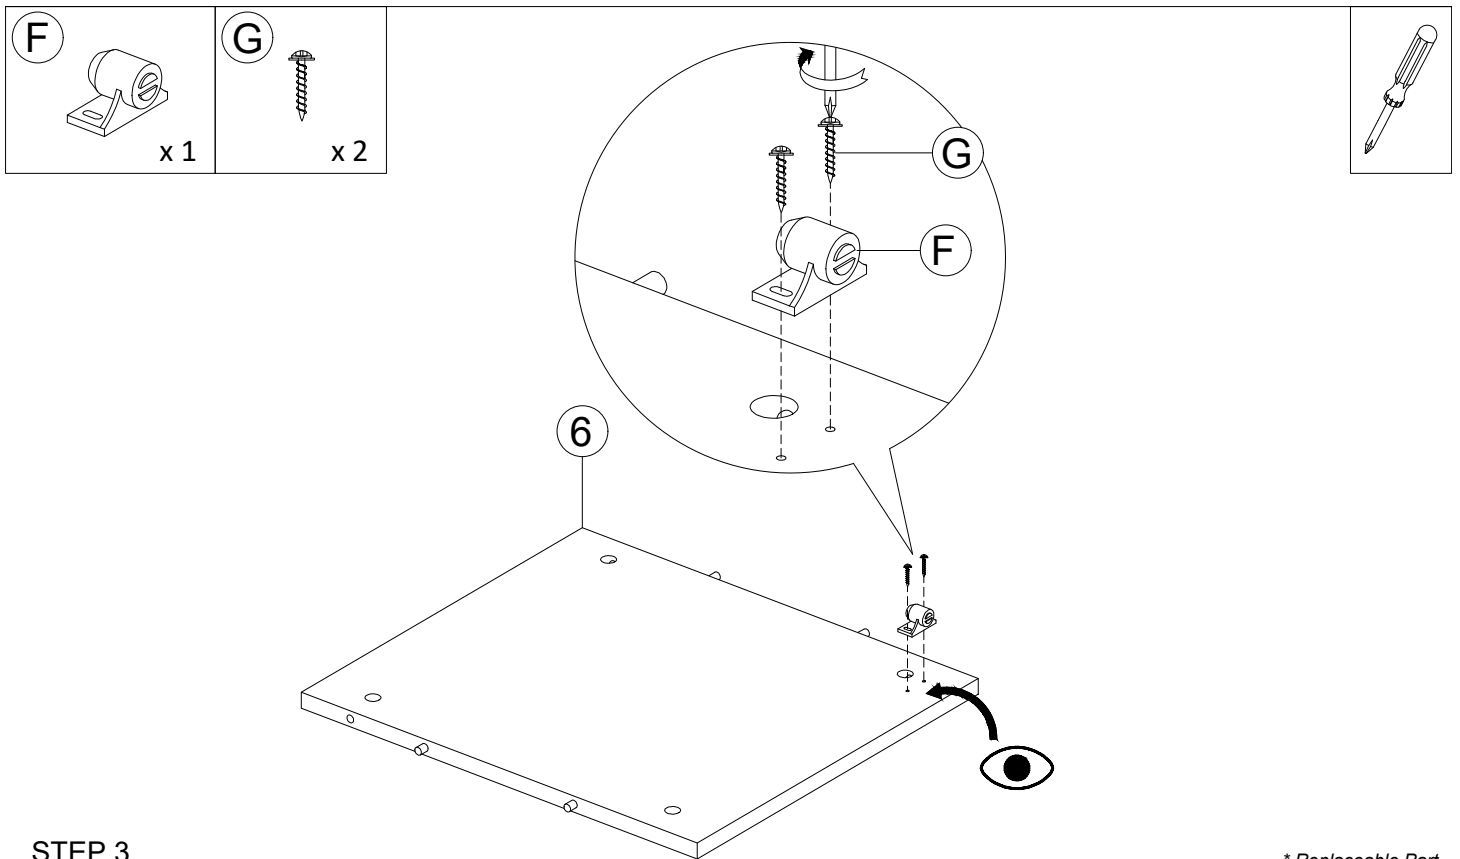

ASSEMBLY INSTRUCTIONS / NOTICE DE MONTAGE / INSTRUCCIONES DE MONTAJE

ITEM NO. / ARTICLE NO. / ARTICULO NO : J015 - 910 - 032.

DESCRIPTION / DESCRIPCIÓN : DESK / BUREAU / MESA DE TOCADOR.

* Replaceable Part