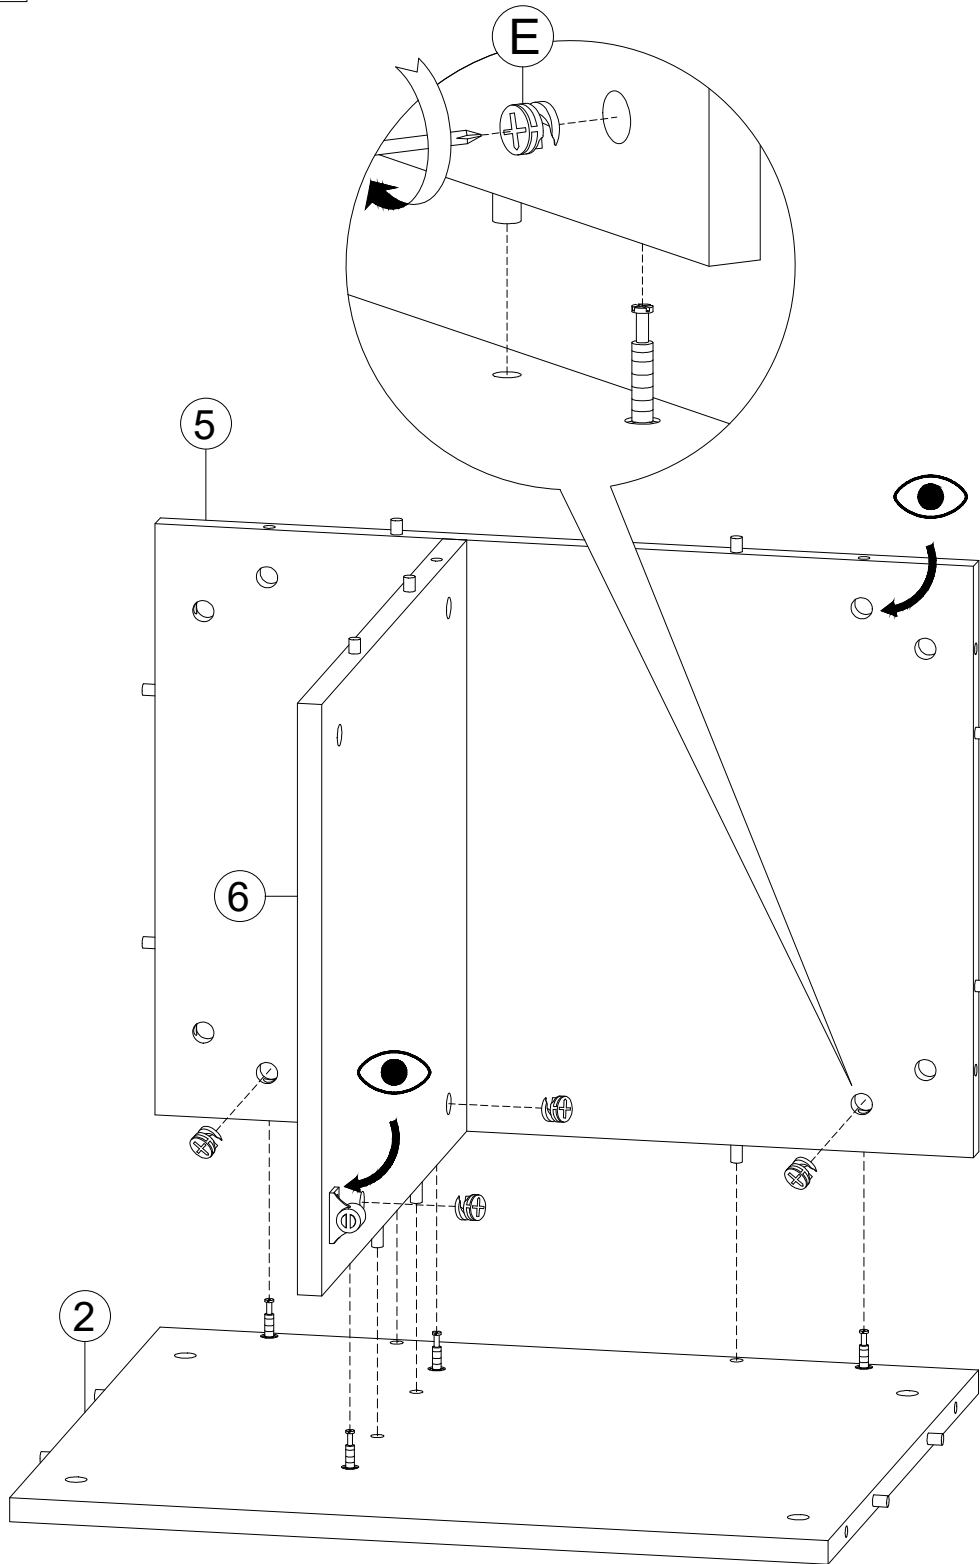

ASSEMBLY INSTRUCTIONS / NOTICE DE MONTAGE / INSTRUCCIONES DE MONTAJE

ITEM NO. / ARTICLE NO. / ARTICULO NO : J015 - 910 - 032.

DESCRIPTION / DESCRIPCIÓN : DESK / BUREAU / MESA DE TOCADOR.

STEP 4.

* Replaceable Part