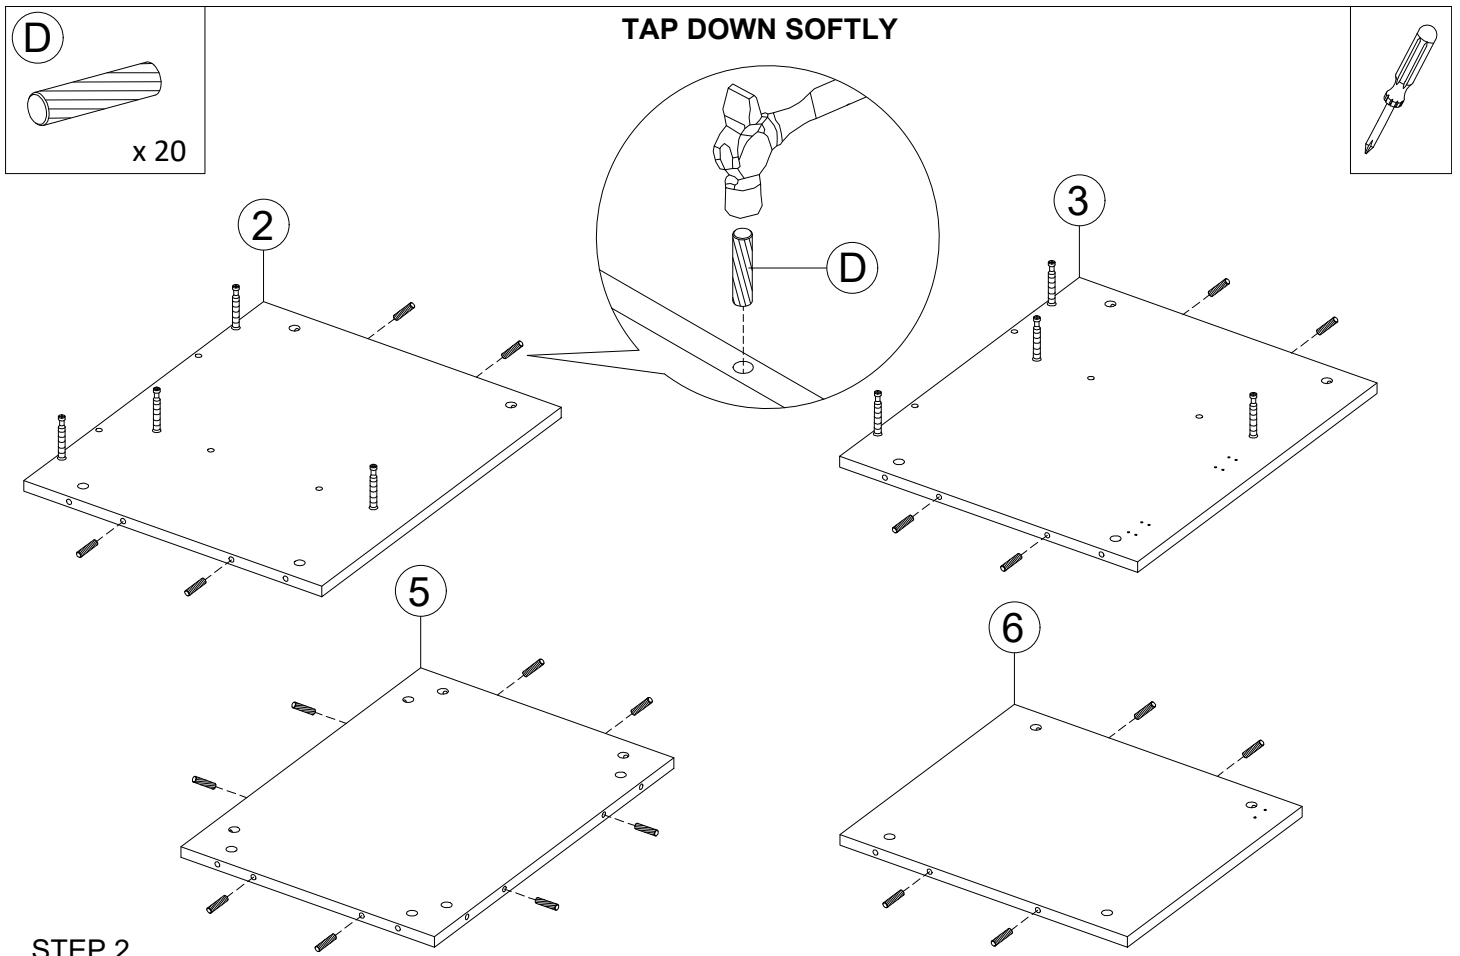

ASSEMBLY INSTRUCTIONS / NOTICE DE MONTAGE / INSTRUCCIONES DE MONTAJE

ITEM NO. / ARTICLE NO. / ARTICULO NO : J015 - 910 - 032.

DESCRIPTION / DESCRIPCIÓN : DESK / BUREAU / MESA DE TOCADOR.

* Replaceable Part