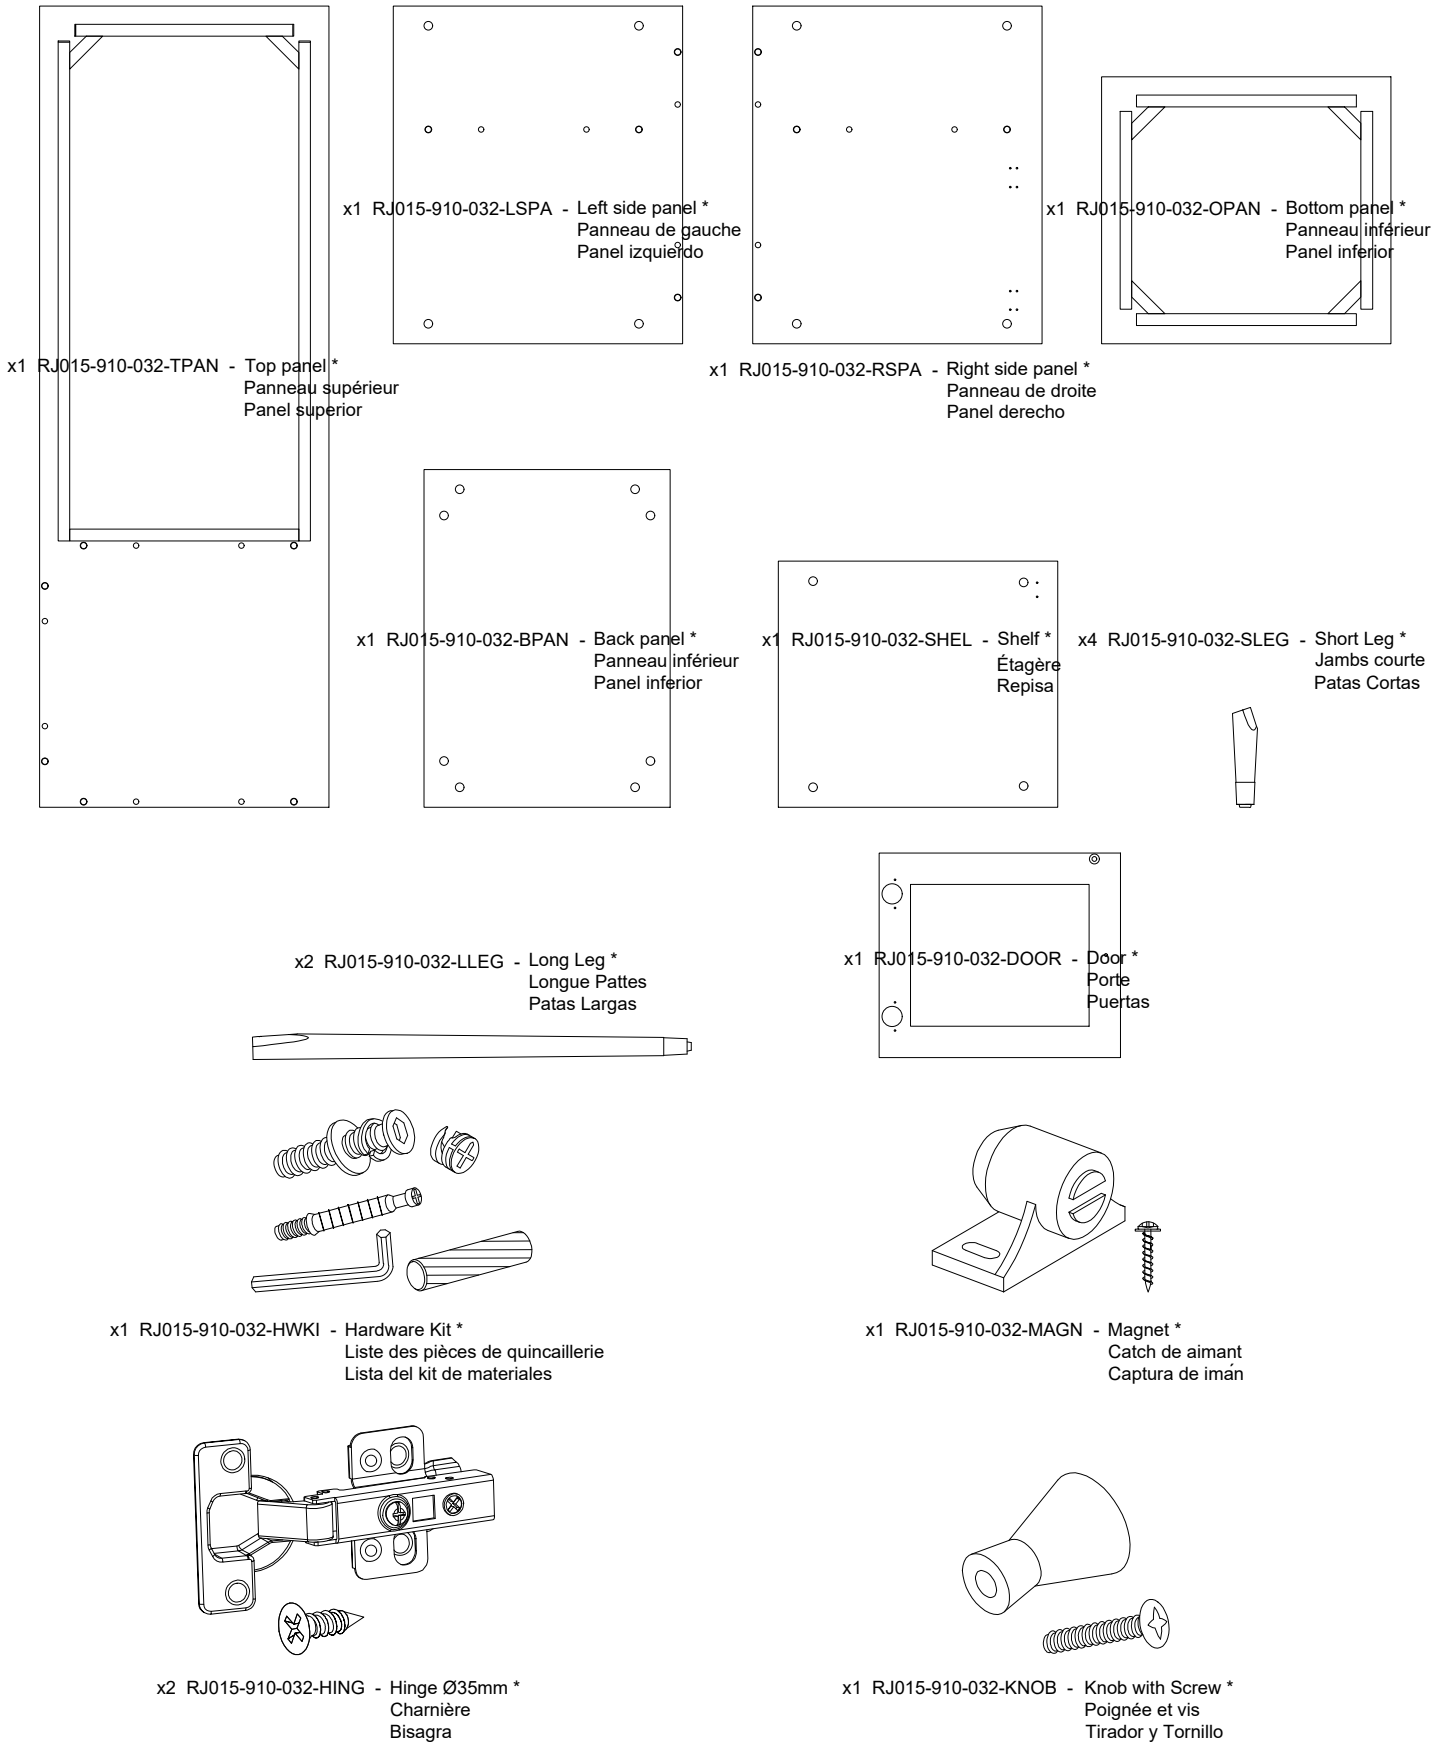

REPLACEABLE PARTS / PARTIE REMPLAÇABLE / PARTE REEMPLAZABLE

ITEM NO. / ARTICLE NO. / ARTICULO NO : J015 - 910 - 032.

DESCRIPTION / DESCRIPCIÓN : DESK / BUREAU / MESA DE TOCADOR.

* Replaceable Part