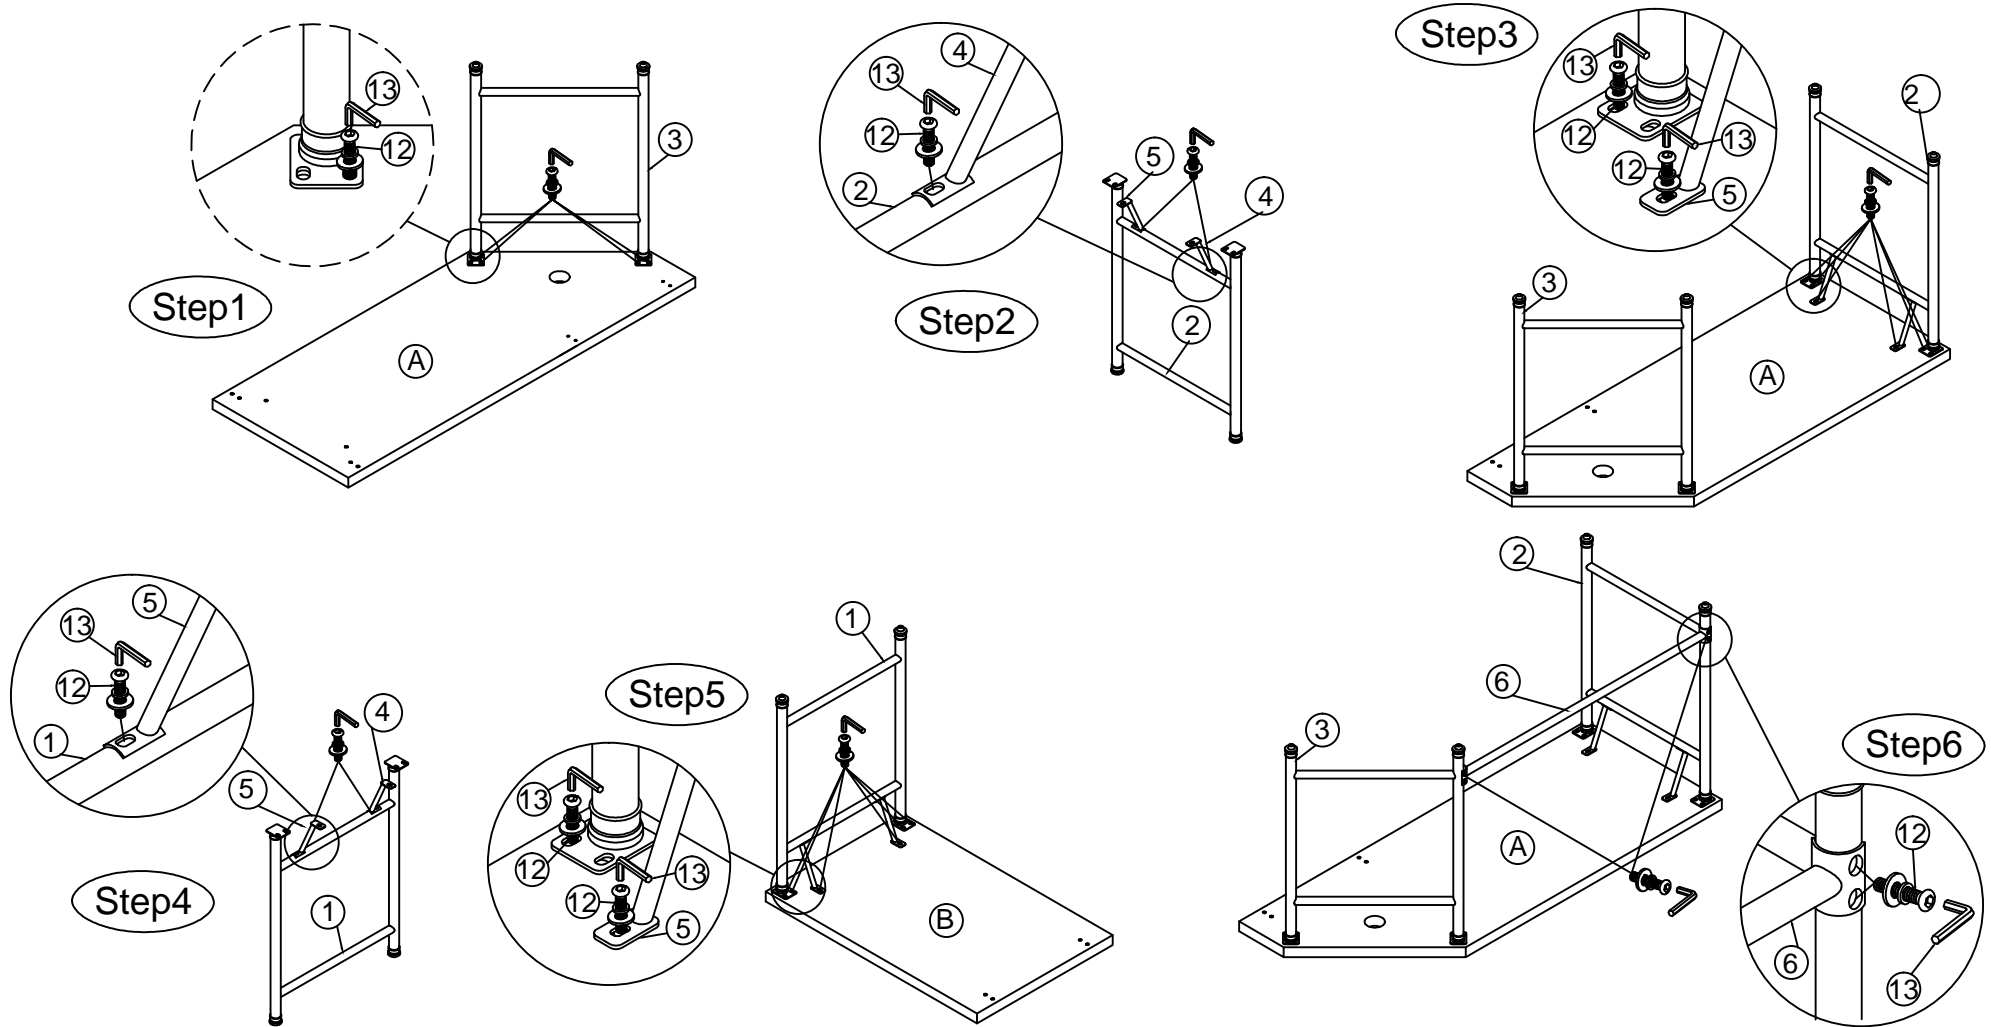

ASSEMBLY INSTRUCTION / NOTICE DE MONTAGE/ INSTRUCCIONES DE MONTAJE

ITEM NO. / ARTICLE NO. / ARTICULO NO : J003-913-007/J003-913-008

DESCRIPTION / LA DESCRIPTION / DESCRIPCIÓN : Desk with Stool/Table bureau avec tabouret/Escritorio con taburete