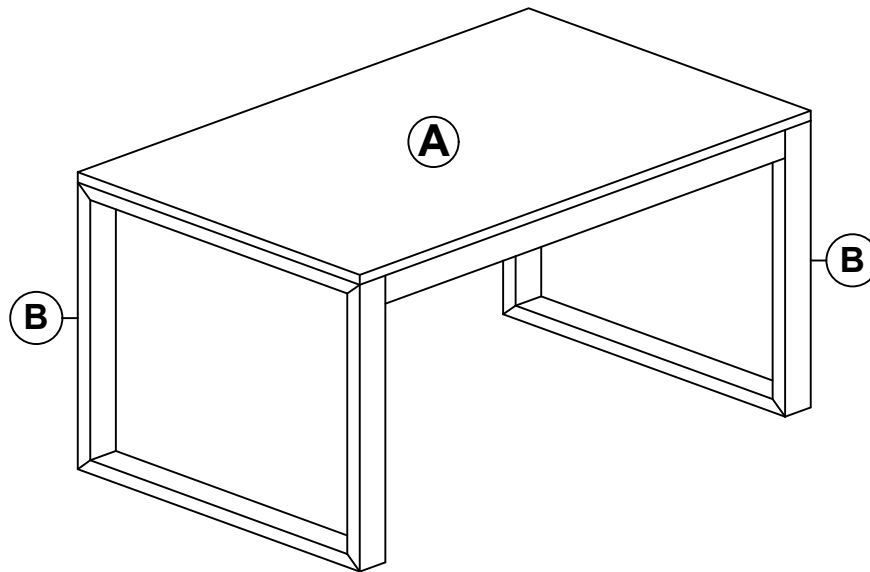

PARTS LIST / LISTE DES PIÈCES / LISTA DE PIEZAS

ITEM NO. / ARTICLE NO. / ARTICULO NO : J007-910-2001

DESCRIPTION / DESCRIPCIÓN : DESK WEATHERED OAK / BUREAU / MESA DE TOCADOR

A

x1 RJ007-910-2001-TOP *
Desk Top
Plateau De Bureau
Tablero De Escritorio

B

x2 RJ007-910-2001-LEG *
Wood Leg
Jambe En Bois
Pata De Madera

C

x6 JCBC Bolt M6 x 40MM
Boulon JCBC M6 x 40MM
JCBC Perno M6 x 40MM

D

x1 RJ007-910-2000-HWK *
Hardware Kit List
Liste Des Pièces De Quincaillerie
Lista Del Kit De Materiales