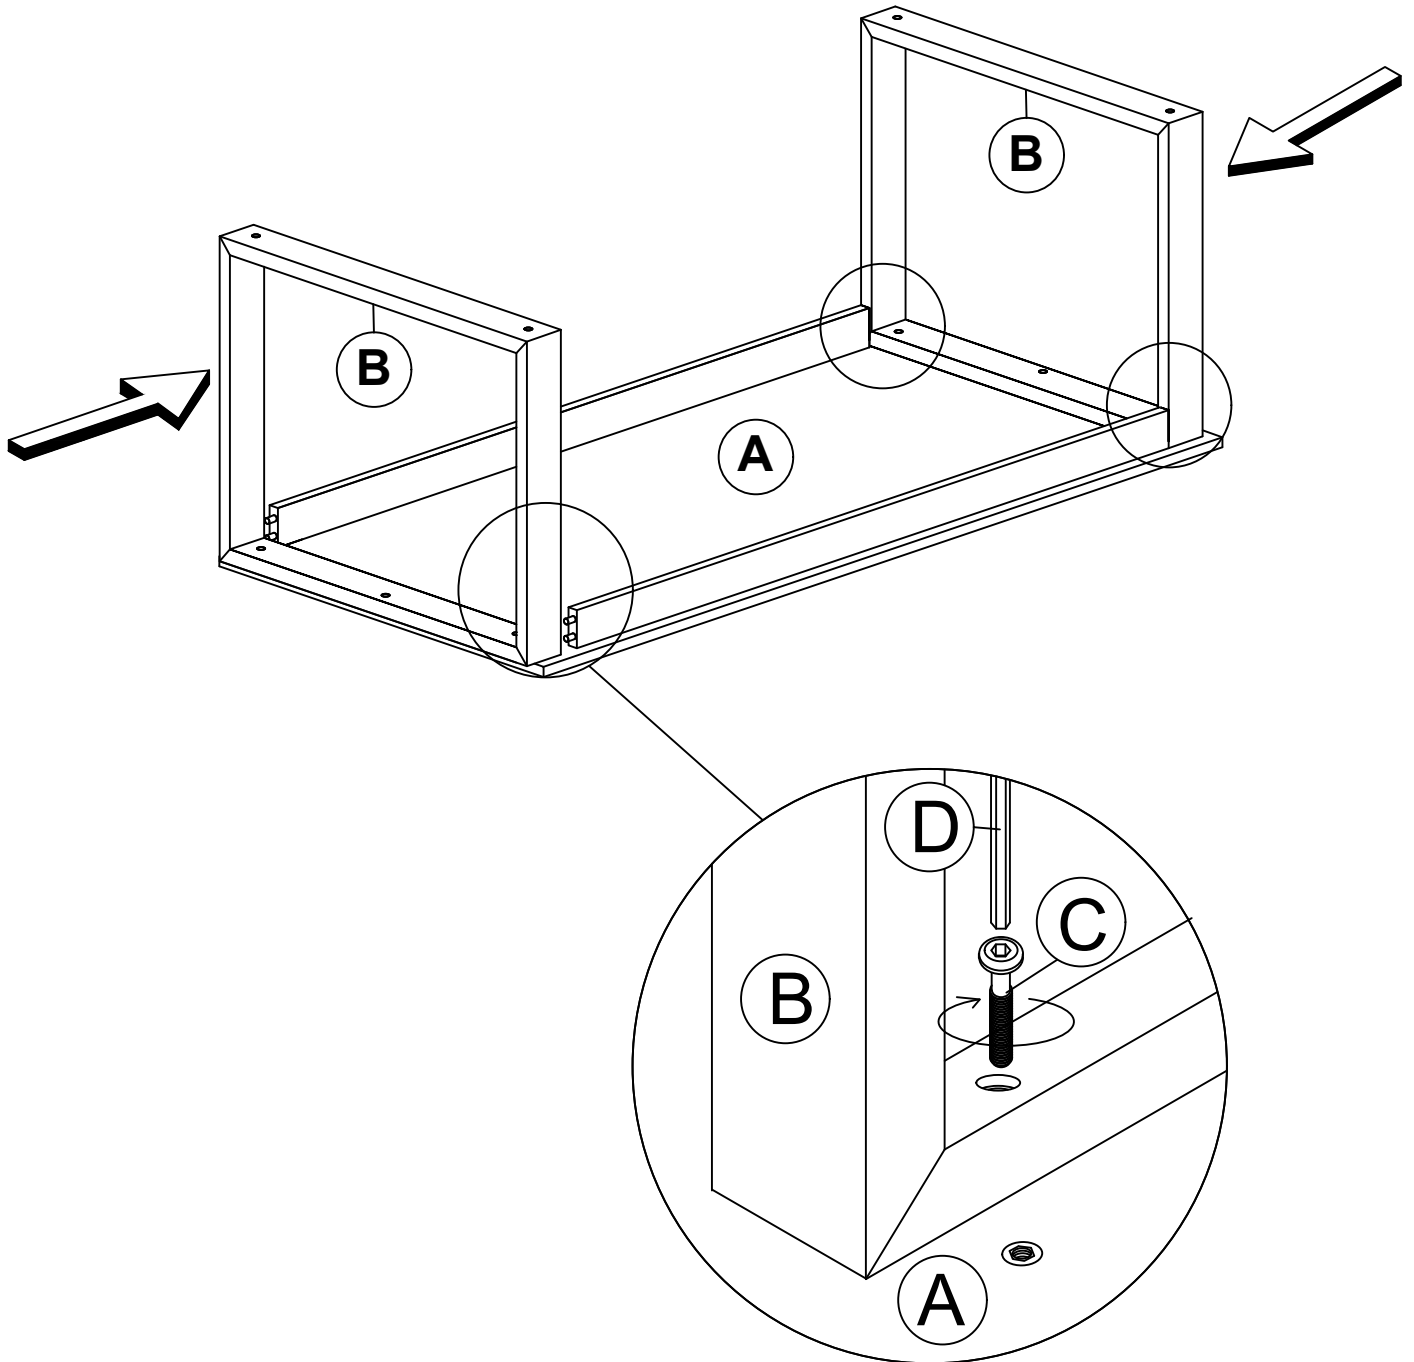

E

x4 RC-FG-BLACK *
Black Leveler
Niveleur Noir
Nivelador Negro

F

x4 RJ007-910-2000-BRA *
L-Bracket
Ferrure
Ménsula

G

x16 P/H Srew 4 x 16MM
P/H Vis 4 x 16MM
P/H Tornillo 4 x 16MM

**Replaceable Part*

STEP 1

Fixed the Leg to Top Panel as shown.

ÉTAPE 1

Fixez le panneau Leg to Top comme indiqué.

PASO 1

Se corrigió la pata al panel superior como se muestra.

**Replaceable Part*

STEP 2

Fixed the Adjustable Glide and L- Bracket as shown.