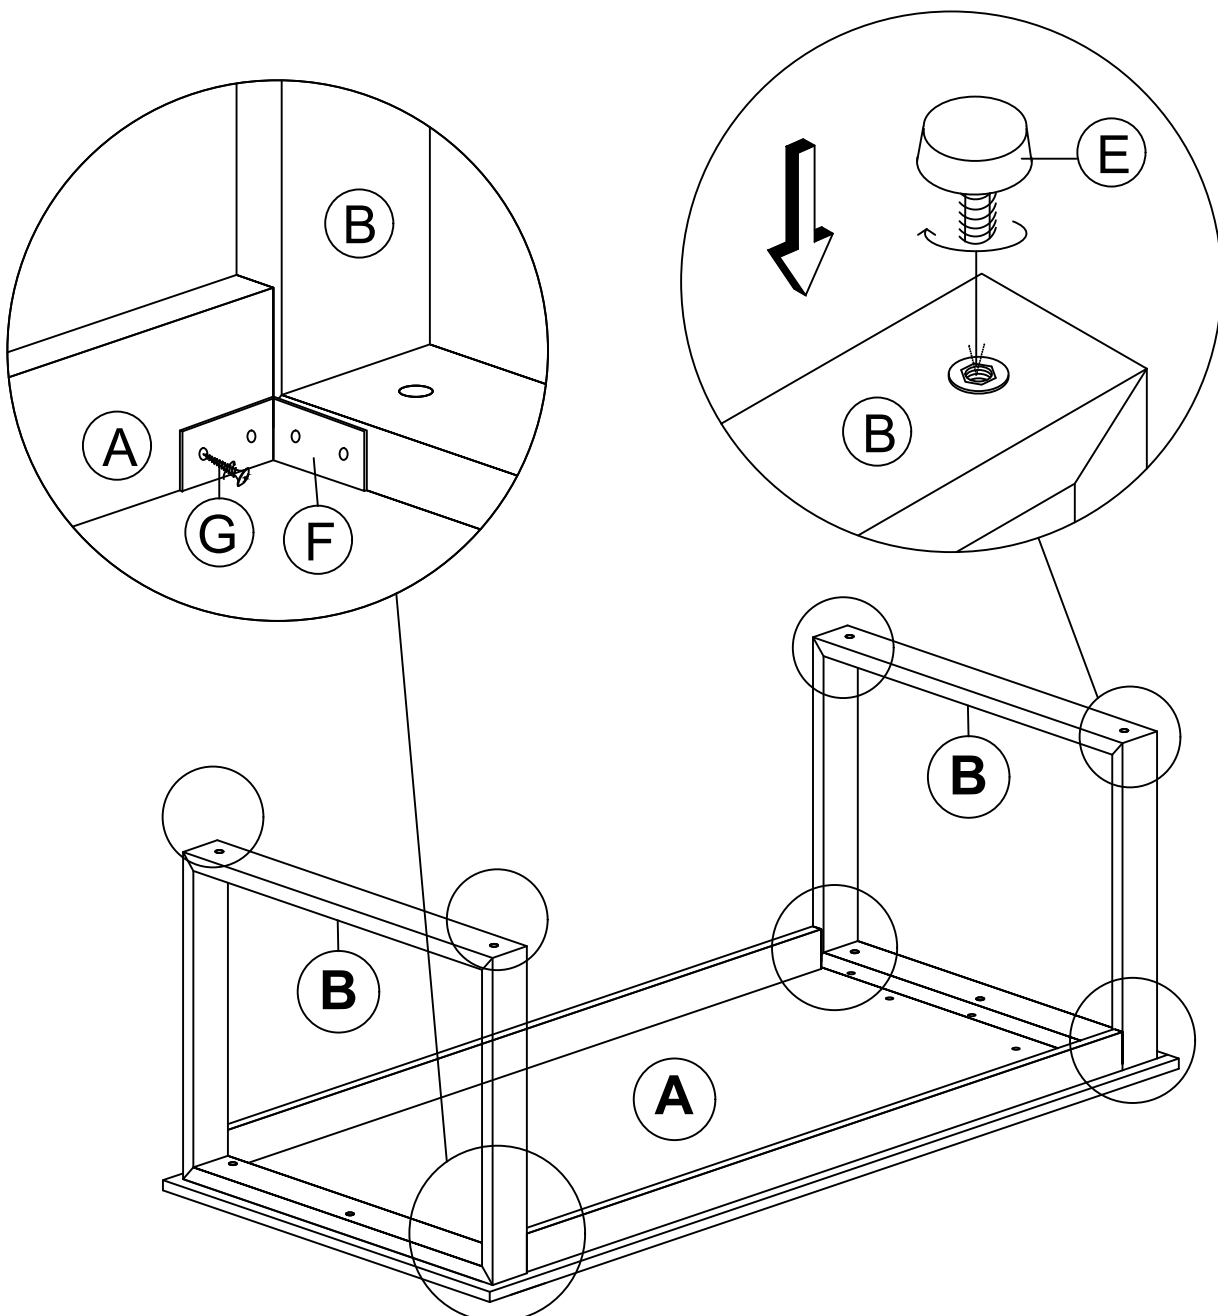

Fixed the Leg to Top Panel as shown.

ÉTAPE 1

Fixez le panneau Leg to Top comme indiqué.

PASO 1

Se corrigió la pata al panel superior como se muestra.

**Replaceable Part*

STEP 2

Fixed the Adjustable Glide and L- Bracket as shown.

ÉTAPE 2

Fixez le patin réglable et le support en L comme indiqué.

PASO 2

Se corrigió el deslizamiento ajustable y el soporte en L como se muestra.

Philips Head screwdriver
(Not included)
Tournevis cruciforme
(Non compris)
Destornillador de estrella
(No incluido)

**Replaceable Part*