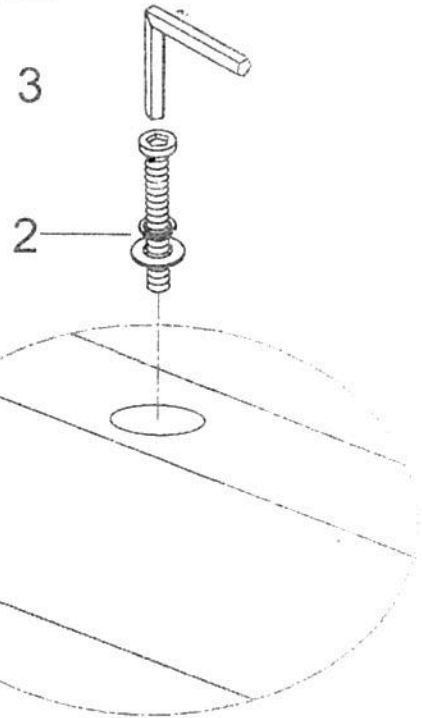

**GLOB**  
**2866-1 COCKTAIL TABLE**  
**SKU#22128664**  
**Assembly Instruction**

NO.	Parts List		Q' TY
A		Top	1
B		Leg	2
C		Metal stretcher	1

NO.	Hardware list		Q' TY
1		φ 1/4" x 20 x 5/8" Bolt	4
		φ 1/4" x 2mmT Spring washer	4
		φ 1/4" x 2mmT Flat washer	4
2		φ 5/16" x 18 x 1 - 3/4" Bolt	3
		φ 5/16" x 2mmT Spring washer	3
		φ 5/16" x 2mmT Flat washer	3
3		Allen wrench	1

**GLOB**  
**2866-1 COCKTAIL TABLE**  
**SKU#22128664**  
**Assembly Instruction**

STEP 1

STEP 2

Assembly completed