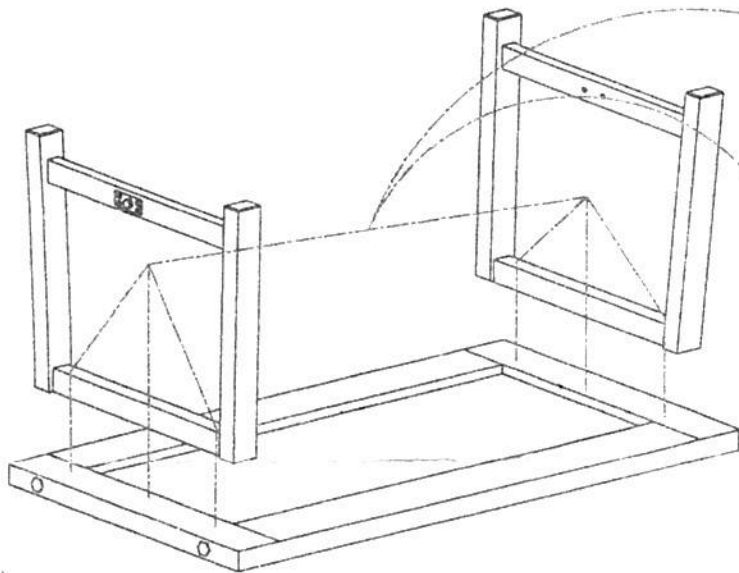

**GLOB**  
**2866-1 COCKTAIL TABLE**  
**SKU#22128664**  
**Assembly Instruction**

NO.	Parts List		Q' TY
A		Top	1
B		Leg	2
C		Metal stretcher	1

NO.	Hardware list		Q' TY
1		φ 1/4" x 20 x 5/8" Bolt	4
		φ 1/4" x 2mmT Spring washer	4
		φ 1/4" x 2mmT Flat washer	4
2		φ 5/16" x 18 x 1 - 3/4" Bolt	3
		φ 5/16" x 2mmT Spring washer	3
		φ 5/16" x 2mmT Flat washer	3
3		Allen wrench	1

**GLOB**  
**2866-1 COCKTAIL TABLE**  
**SKU#22128664**  
**Assembly Instruction**

STEP 1

STEP 2

Assembly completed