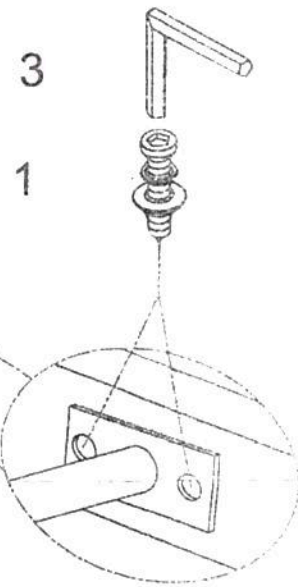

**GLOB**  
**2866-1 COCKTAIL TABLE**  
**SKU#22128664**  
**Assembly Instruction**

NO.	Parts List		Q' TY
A		Top	1
B		Leg	2
C		Metal stretcher	1

NO.	Hardware list		Q' TY
1		φ 1/4" x 20 x 5/8" Bolt	4
		φ 1/4" x 2mmT Spring washer	4
		φ 1/4" x 2mmT Flat washer	4
2		φ 5/16" x 18 x 1 - 3/4" Bolt	3
		φ 5/16" x 2mmT Spring washer	3
		φ 5/16" x 2mmT Flat washer	3
3		Allen wrench	1

**GLOB**  
**2866-1 COCKTAIL TABLE**  
**SKU#22128664**  
**Assembly Instruction**

STEP 1

STEP 2

Assembly completed