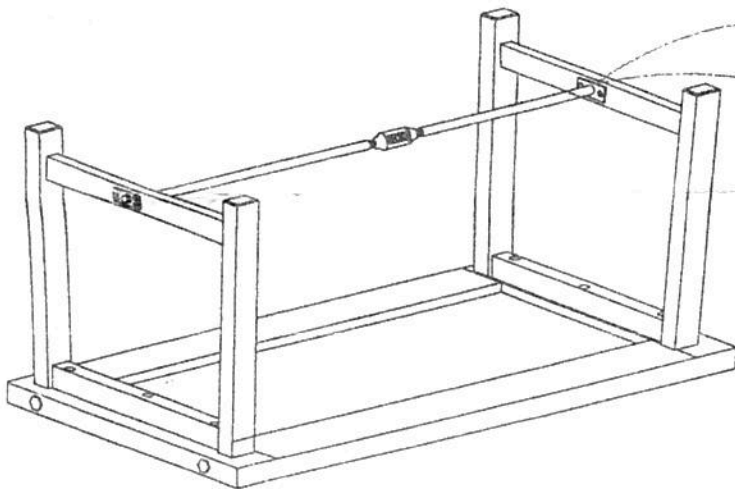

**GLOB**  
**2866-1 COCKTAIL TABLE**  
**SKU#22128664**  
**Assembly Instruction**

NO.	Parts List		Q' TY
A		Top	1
B		Leg	2
C		Metal stretcher	1

NO.	Hardware list		Q' TY
1		φ 1/4" x 20 x 5/8" Bolt	4
		φ 1/4" x 2mmT Spring washer	4
		φ 1/4" x 2mmT Flat washer	4
2		φ 5/16" x 18 x 1 - 3/4" Bolt	3
		φ 5/16" x 2mmT Spring washer	3
		φ 5/16" x 2mmT Flat washer	3
3		Allen wrench	1

**GLOB**  
**2866-1 COCKTAIL TABLE**  
**SKU#22128664**  
**Assembly Instruction**

STEP 1

STEP 2

Assembly completed