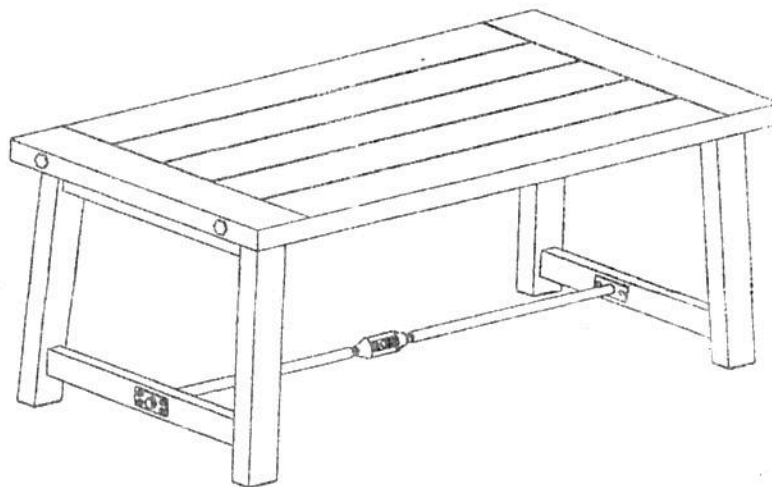

**GLOB**  
**2866-1 COCKTAIL TABLE**  
**SKU#22128664**  
**Assembly Instruction**

NO.	Parts List		Q' TY
A		Top	1
B		Leg	2
C		Metal stretcher	1

NO.	Hardware list		Q' TY
1		φ 1/4" x 20 x 5/8" Bolt	4
		φ 1/4" x 2mmT Spring washer	4
		φ 1/4" x 2mmT Flat washer	4
2		φ 5/16" x 18 x 1 - 3/4" Bolt	3
		φ 5/16" x 2mmT Spring washer	3
		φ 5/16" x 2mmT Flat washer	3
3		Allen wrench	1

**GLOB**  
**2866-1 COCKTAIL TABLE**  
**SKU#22128664**  
**Assembly Instruction**

STEP 1

STEP 2

Assembly completed