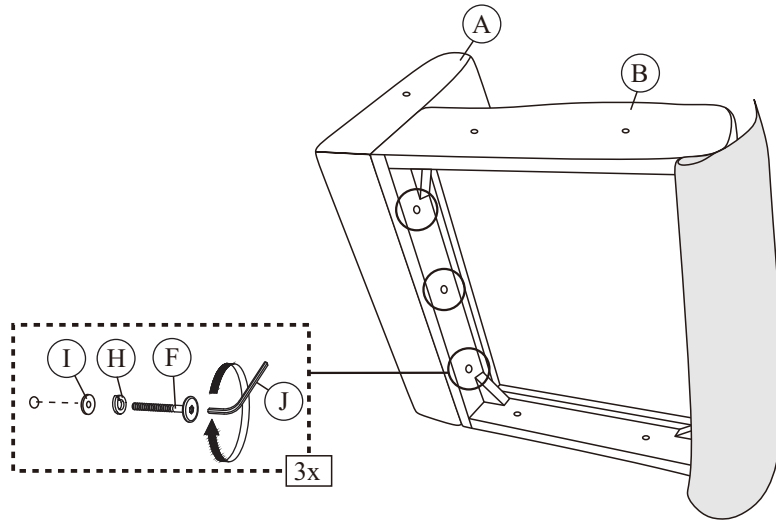

ASSEMBLY INSTRUCTIONS/ NOTICE DE MONTAGE/ INSTRUCCIONES DE MONTAJE

ITEM NO./NO D'ARTICLE./ARTICULONO: DS-D030003-460

DESCRIPTION/ LA DESCRIPTION/ DESCRIPCIÓN: Wood Frame Accent Chair in Brown/ Fauteuil décoratifs/ Silla decorativa

STEP 1

ÉTAPE 1

PASO 1