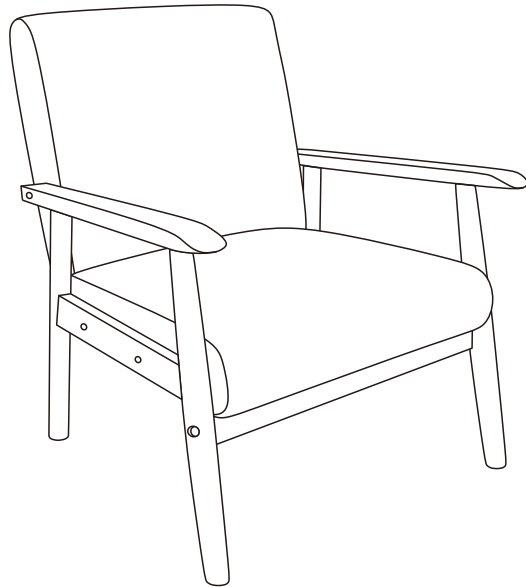

PARTS LIST / LISTE DES PIÈCES / LISTA DE PIEZAS

ITEM NO./NO D'ARTICLE./ARTICULO NO: DS-D030003-460

DESCRIPTION/ LA DESCRIPTION/ DESCRIPCIÓN: Wood Frame Accent Chair in Brown/ Fauteuil décoratifs/ Silla decorativa

A

x1 Chair Back
x1 Dossier de chaise
x1 Respaldo de silla

B

x1 Chair Seat
x1 Siège de chaise
x1 Asiento de silla

C

x1 Front stretcher *
x1 Barreau avant
x1 Travesaño delantero

D

x1 Left Arm *
x1 Accoudoir gauche
x1 Brazo izquierdo