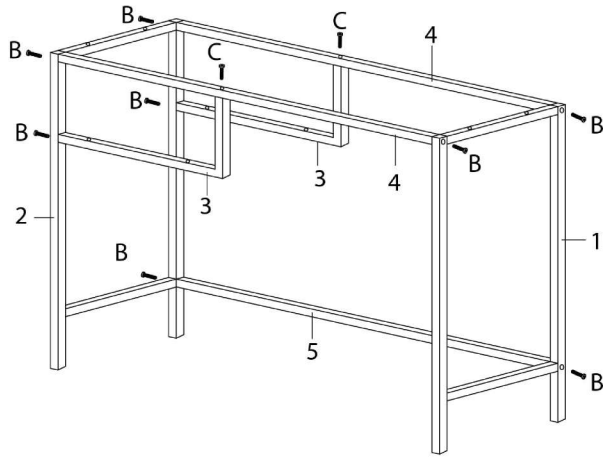

**FOR ASSISTANCE OR TO ORDER PARTS
CONTACT OUR CUSTOMER SERVICE DEPARTMENT**

WWW.MONARCHSERVICE.COM

LISTE DES PIÈCES
PARTS LIST

PIÈCE / PART #	IMAGE	DESCRIPTION	QTY / QTÉ
1		METAL LEG PATTE EN METAL	1
2		METAL LEG PATTE EN METAL	1
3		SHELF SUPPORT SUPPORT D'ETAGERE	2
4		CROSSBAR BARRE TRANSVERSALE	2
5		CROSSBAR BARRE TRANSVERSALE	1

LISTE DES PIÈCES
PARTS LIST

PIÈCE / PART #	IMAGE	DESCRIPTION	QTY / QTÉ
6		TOP PANEL PANNEAU DE SURFACE	1
7		SHELF PANEL PANNEAU DE TABLETTE	1

LISTE DES PIÈCES DE MONTAGE
HARDWARE LIST

PIÈCE / PART #	IMAGE	DESCRIPTION	QTY / QTÉ
A		<p align="center">ASSEMBLING BOLT - Ø1/4" X 1 1/8"</p> <p align="center">BOULON D'ASSEMBLAGE - Ø1/4" X 1 1/8"</p>	8
B		<p align="center">ASSEMBLING BOLT - Ø1/4" X 1 5/8"</p> <p align="center">BOULON D'ASSEMBLAGE - Ø1/4" X 1 5/8"</p>	8
C		<p align="center">ASSEMBLING BOLT - Ø1/4" X 1 5/8"</p> <p align="center">BOULON D'ASSEMBLAGE - Ø1/4" X 1 5/8"</p>	2
D		<p align="center">HEX KEY</p> <p align="center">CLÉ HEXAGONALE</p>	1

OUTIL DE VÉRIFICATION DE DIMENSIONS DES PIÈCES
HARDWARE DIMENSIONS VERIFICATION TOOL

ÉTAPE / STEP 1

GAUCHE / LEFT

DROIT / RIGHT

ÉTAPE / STEP 2

GAUCHE / LEFT

DROIT / RIGHT

ÉTAPE / STEP 3