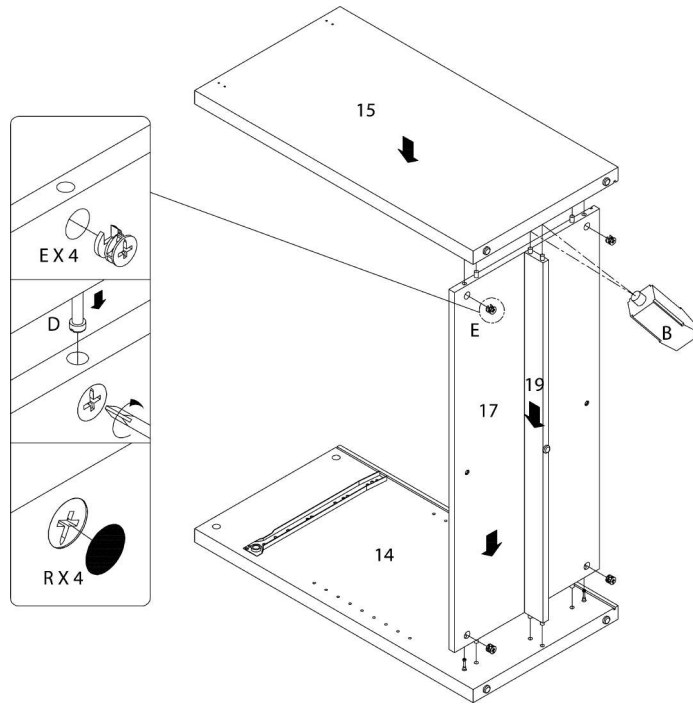

ÉTAPE / STEP 9