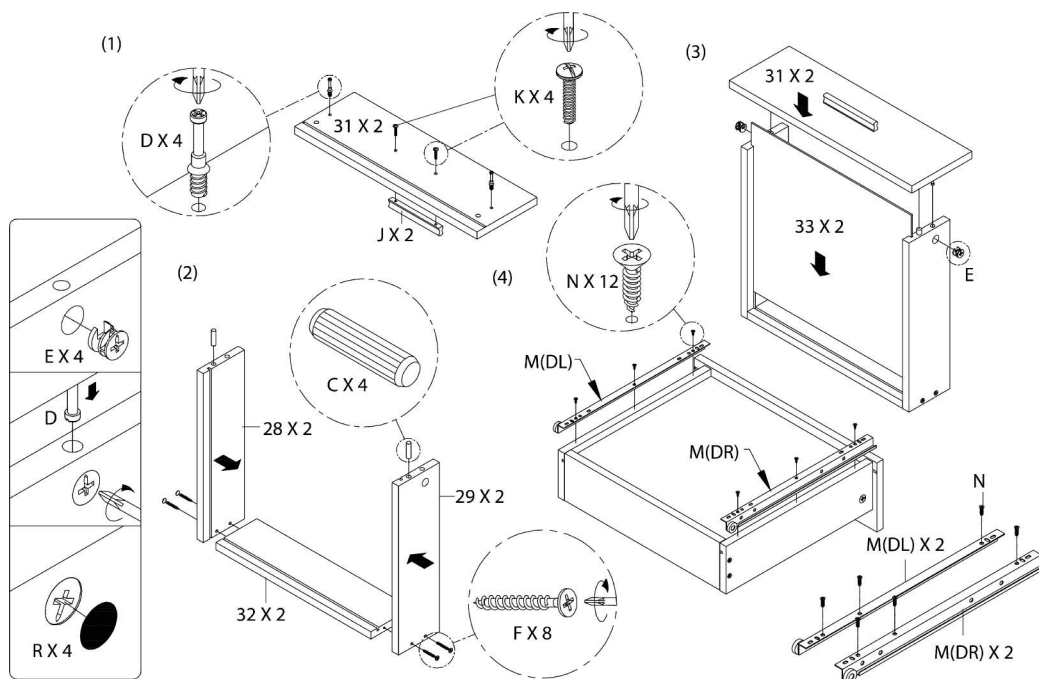

ÉTAPE / STEP 18