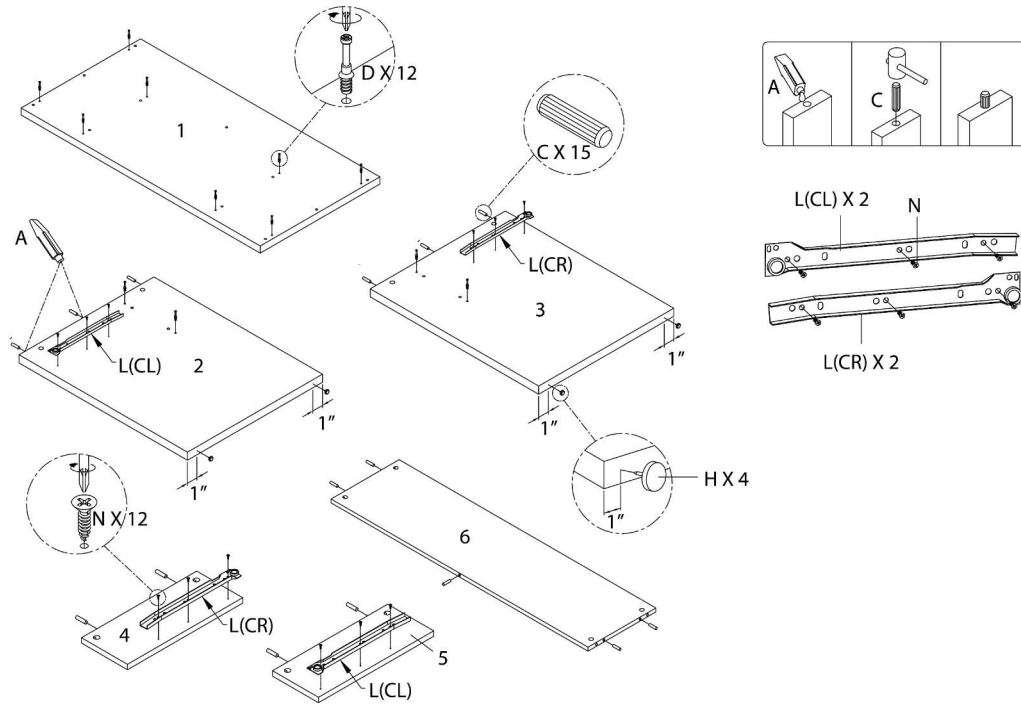

LISTE DES PIÈCES DE MONTAGE
HARDWARE LIST

PIÈCE / PART #	IMAGE	DESCRIPTION	QTY / QTÉ
F		ASSEMBLING SCREW - 1 3/8" VIS D'ASSEMBLAGE - 1 3/8"	32
G		ASSEMBLING SCREW - 1 5/8" VIS D'ASSEMBLAGE - 1 5/8"	4
H		FLOOR PROTECTOR - Ø3/4" PROTECTEUR DE PLANCHER - Ø3/4"	9
I		SHELF PIN - Ø1/8" X 5/8" TAQUET D'ÉTAGÈRE - Ø1/8" X 5/8"	4
J		HANDLE - 4 3/4" POIGNÉE - 4 3/4"	8

LISTE DES PIÈCES DE MONTAGE
HARDWARE LIST

PIÈCE / PART #	IMAGE	DESCRIPTION	QTY / QTÉ
K		ASSEMBLING BOLT - 7/8" BOULON D'ASSEMBLAGE - 7/8"	16
L		METAL DRAWER SLIDE - 11 7/8" COULISSE DE MÉTAL - 11 7/8"	2
M		METAL DRAWER SLIDE - 13 3/4" COULISSE DE MÉTAL - 13 3/4"	4
N		ASSEMBLING SCREW - 3/8" VIS D'ASSEMBLAGE - 3/8"	72
O		METAL BRACKET - 1 5/8" X 1 5/8" SUPPORT EN MÉTAL - 1 5/8" X 1 5/8"	4

LISTE DES PIÈCES DE MONTAGE
HARDWARE LIST

PIÈCE / PART #	IMAGE	DESCRIPTION	QTY / QTÉ
P		<p align="center">ASSEMBLING SCREW - 5/8"</p> <p align="center">VIS D'ASSEMBLAGE - 5/8"</p>	16
Q		<p align="center">HANGING FOLDER BAR - Ø1/8" X 14"</p> <p align="center">BARRE DE DOSSIER SUSPENDUE - Ø1/8" X 14"</p>	2
R		<p align="center">FINISHING STICKER - Ø3/4"</p> <p align="center">COLLANT DE FINITION - Ø3/4"</p>	44

OUTIL DE VÉRIFICATION DE DIMENSIONS DES PIÈCES
HARDWARE DIMENSIONS VERIFICATION TOOL

ÉTAPE / STEP 1

ÉTAPE / STEP 2

ÉTAPE / STEP 3

ÉTAPE / STEP 4

ÉTAPE / STEP 5

ÉTAPE / STEP 6

ÉTAPE / STEP 7