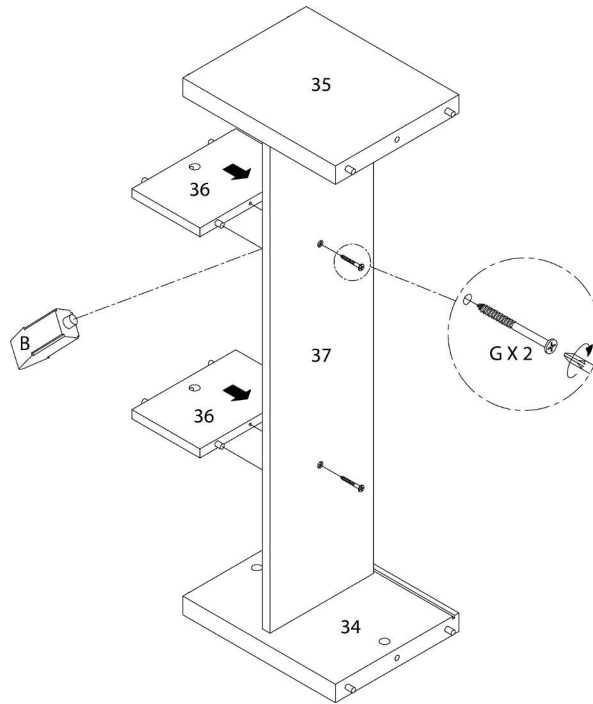

LISTE DES PIÈCES DE MONTAGE
HARDWARE LIST

PIÈCE / PART #	IMAGE	DESCRIPTION	QTY / QTÉ
K		ASSEMBLING BOLT - 7/8" BOULON D'ASSEMBLAGE - 7/8"	16
L		METAL DRAWER SLIDE - 11 7/8" COULISSE DE MÉTAL - 11 7/8"	2
M		METAL DRAWER SLIDE - 13 3/4" COULISSE DE MÉTAL - 13 3/4"	4
N		ASSEMBLING SCREW - 3/8" VIS D'ASSEMBLAGE - 3/8"	72
O		METAL BRACKET - 1 5/8" X 1 5/8" SUPPORT EN MÉTAL - 1 5/8" X 1 5/8"	4

OUTIL DE VÉRIFICATION DE DIMENSIONS DES PIÈCES
HARDWARE DIMENSIONS VERIFICATION TOOL

ÉTAPE / STEP 1

ÉTAPE / STEP 2

ÉTAPE / STEP 3

ÉTAPE / STEP 4

ÉTAPE / STEP 5

ÉTAPE / STEP 6

ÉTAPE / STEP 7

ÉTAPE / STEP 8

ÉTAPE / STEP 9

ÉTAPE / STEP 10

ÉTAPE / STEP 11

ÉTAPE / STEP 12

ÉTAPE / STEP 13

ÉTAPE / STEP 14

ÉTAPE / STEP 15

ÉTAPE / STEP 16

ÉTAPE / STEP 17

ÉTAPE / STEP 18

ÉTAPE / STEP 19

ÉTAPE / STEP 20

ÉTAPE / STEP 21

ÉTAPE / STEP 22

GAUCHE / LEFT