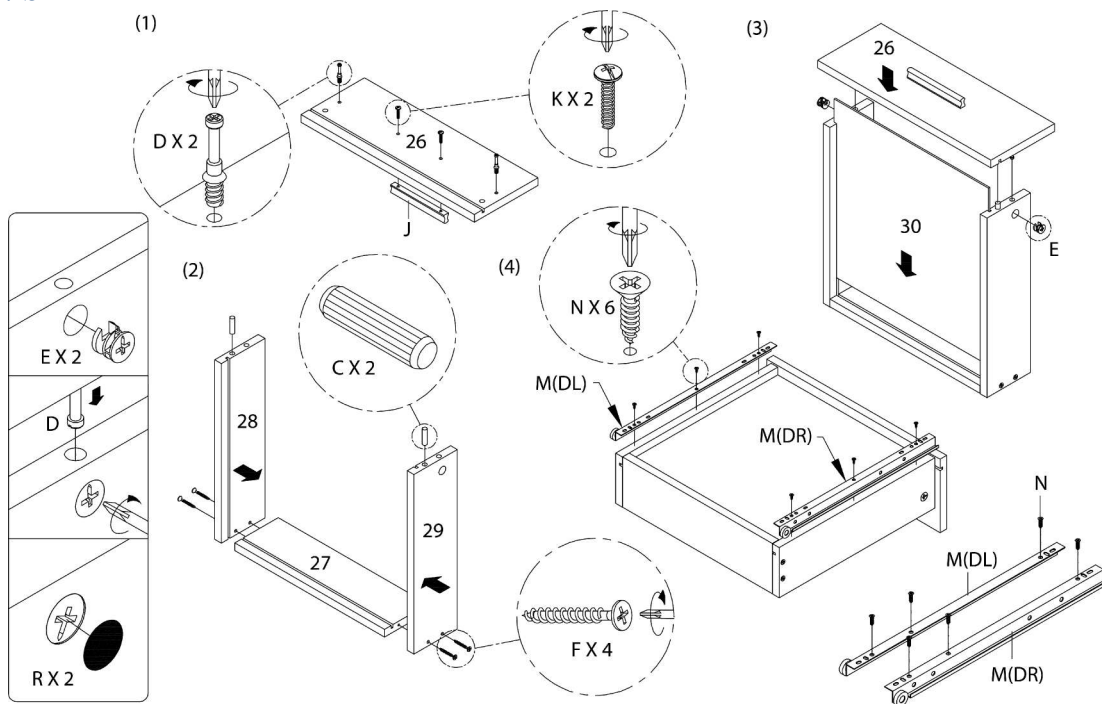

LISTE DES PIÈCES DE MONTAGE
HARDWARE LIST

PIÈCE / PART #	IMAGE	DESCRIPTION	QTY / QTÉ
P		<p align="center">ASSEMBLING SCREW - 5/8"</p> <p align="center">VIS D'ASSEMBLAGE - 5/8"</p>	16
Q		<p align="center">HANGING FOLDER BAR - Ø1/8" X 14"</p> <p align="center">BARRE DE DOSSIER SUSPENDUE - Ø1/8" X 14"</p>	2
R		<p align="center">FINISHING STICKER - Ø3/4"</p> <p align="center">COLLANT DE FINITION - Ø3/4"</p>	44

OUTIL DE VÉRIFICATION DE DIMENSIONS DES PIÈCES
HARDWARE DIMENSIONS VERIFICATION TOOL

ÉTAPE / STEP 1

ÉTAPE / STEP 2

ÉTAPE / STEP 3

ÉTAPE / STEP 4

ÉTAPE / STEP 5

ÉTAPE / STEP 6

ÉTAPE / STEP 7

ÉTAPE / STEP 8

ÉTAPE / STEP 9

ÉTAPE / STEP 10

ÉTAPE / STEP 11

ÉTAPE / STEP 12

ÉTAPE / STEP 13

ÉTAPE / STEP 14

ÉTAPE / STEP 15

ÉTAPE / STEP 16

ÉTAPE / STEP 17

ÉTAPE / STEP 18

ÉTAPE / STEP 19

ÉTAPE / STEP 20

ÉTAPE / STEP 21

ÉTAPE / STEP 22

GAUCHE / LEFT