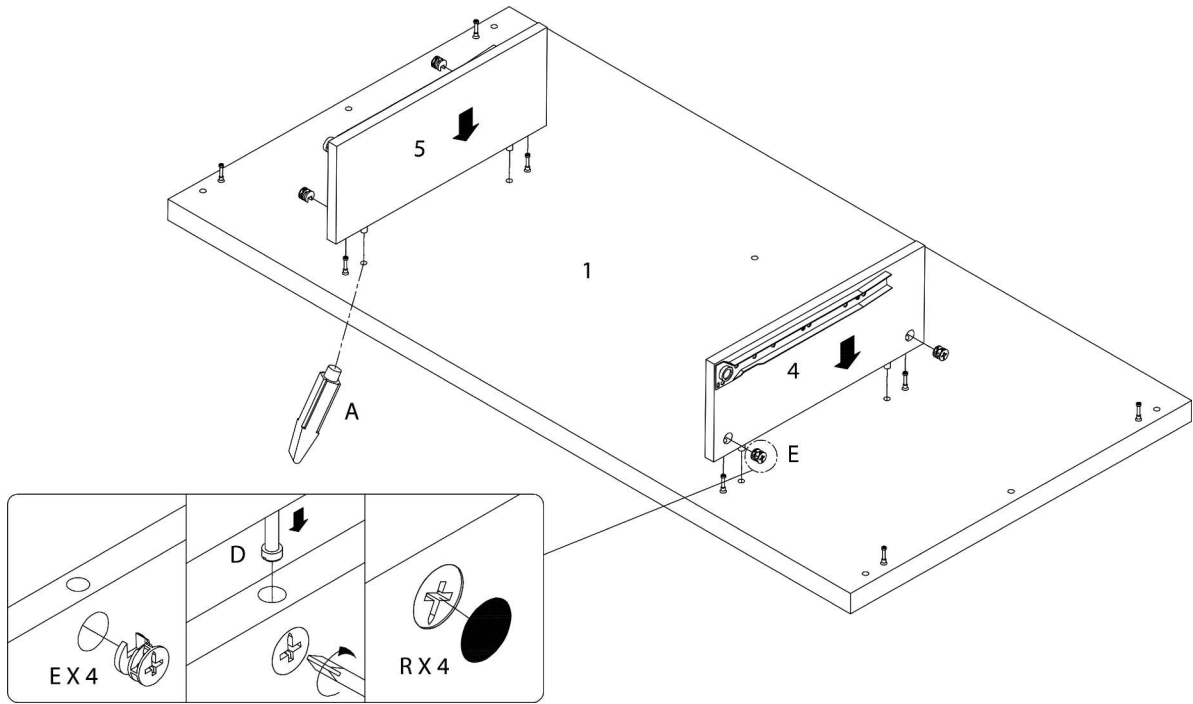

LISTE DES PIÈCES DE MONTAGE
HARDWARE LIST

PIÈCE / PART #	IMAGE	DESCRIPTION	QTY / QTÉ
P		<p align="center">ASSEMBLING SCREW - 5/8"</p> <p align="center">VIS D'ASSEMBLAGE - 5/8"</p>	16
Q		<p align="center">HANGING FOLDER BAR - Ø1/8" X 14"</p> <p align="center">BARRE DE DOSSIER SUSPENDUE - Ø1/8" X 14"</p>	2
R		<p align="center">FINISHING STICKER - Ø3/4"</p> <p align="center">COLLANT DE FINITION - Ø3/4"</p>	44

OUTIL DE VÉRIFICATION DE DIMENSIONS DES PIÈCES
HARDWARE DIMENSIONS VERIFICATION TOOL

ÉTAPE / STEP 1

ÉTAPE / STEP 2

ÉTAPE / STEP 3

ÉTAPE / STEP 4

ÉTAPE / STEP 5

ÉTAPE / STEP 6

ÉTAPE / STEP 7