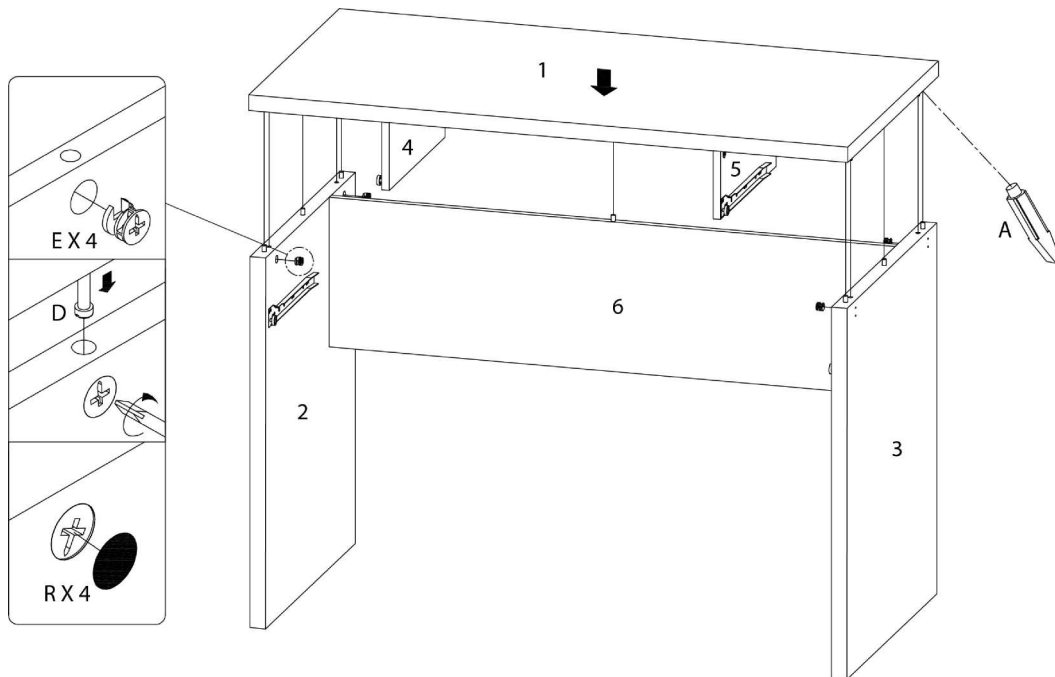

LISTE DES PIÈCES DE MONTAGE
HARDWARE LIST

PIÈCE / PART #	IMAGE	DESCRIPTION	QTY / QTÉ
P		<p align="center">ASSEMBLING SCREW - 5/8"</p> <p align="center">VIS D'ASSEMBLAGE - 5/8"</p>	16
Q		<p align="center">HANGING FOLDER BAR - Ø1/8" X 14"</p> <p align="center">BARRE DE DOSSIER SUSPENDUE - Ø1/8" X 14"</p>	2
R		<p align="center">FINISHING STICKER - Ø3/4"</p> <p align="center">COLLANT DE FINITION - Ø3/4"</p>	44

OUTIL DE VÉRIFICATION DE DIMENSIONS DES PIÈCES
HARDWARE DIMENSIONS VERIFICATION TOOL

ÉTAPE / STEP 1

ÉTAPE / STEP 2

ÉTAPE / STEP 3

ÉTAPE / STEP 4

ÉTAPE / STEP 5

ÉTAPE / STEP 6

ÉTAPE / STEP 7