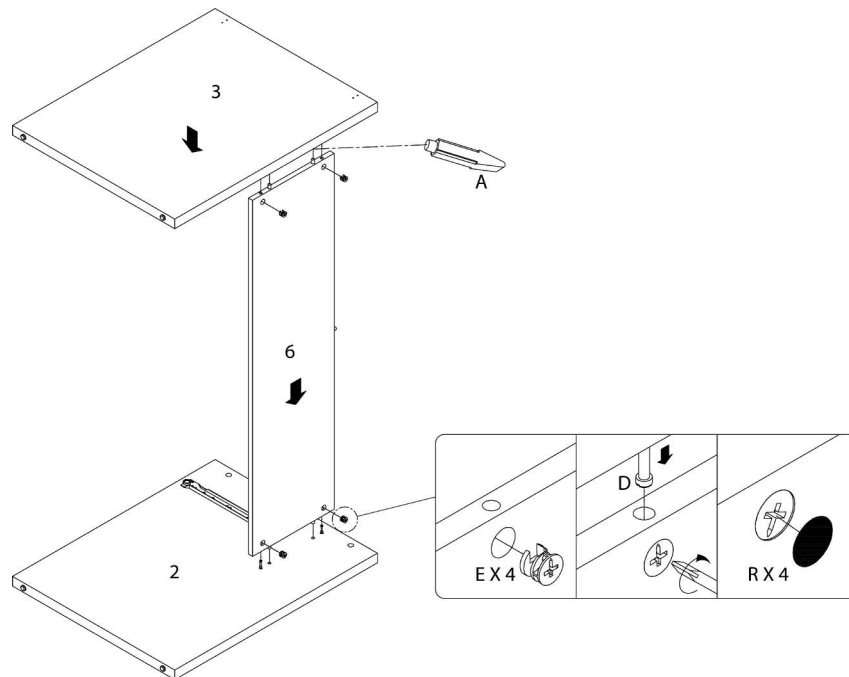

LISTE DES PIÈCES DE MONTAGE
HARDWARE LIST

PIÈCE / PART #	IMAGE	DESCRIPTION	QTY / QTÉ
F		ASSEMBLING SCREW - 1 3/8" VIS D'ASSEMBLAGE - 1 3/8"	32
G		ASSEMBLING SCREW - 1 5/8" VIS D'ASSEMBLAGE - 1 5/8"	4
H		FLOOR PROTECTOR - Ø3/4" PROTECTEUR DE PLANCHER - Ø3/4"	9
I		SHELF PIN - Ø1/8" X 5/8" TAQUET D'ÉTAGÈRE - Ø1/8" X 5/8"	4
J		HANDLE - 4 3/4" POIGNÉE - 4 3/4"	8

LISTE DES PIÈCES DE MONTAGE
HARDWARE LIST

PIÈCE / PART #	IMAGE	DESCRIPTION	QTY / QTÉ
K		ASSEMBLING BOLT - 7/8" BOULON D'ASSEMBLAGE - 7/8"	16
L		METAL DRAWER SLIDE - 11 7/8" COULISSE DE MÉTAL - 11 7/8"	2
M		METAL DRAWER SLIDE - 13 3/4" COULISSE DE MÉTAL - 13 3/4"	4
N		ASSEMBLING SCREW - 3/8" VIS D'ASSEMBLAGE - 3/8"	72
O		METAL BRACKET - 1 5/8" X 1 5/8" SUPPORT EN MÉTAL - 1 5/8" X 1 5/8"	4

LISTE DES PIÈCES DE MONTAGE
HARDWARE LIST

PIÈCE / PART #	IMAGE	DESCRIPTION	QTY / QTÉ
P		<p align="center">ASSEMBLING SCREW - 5/8"</p> <p align="center">VIS D'ASSEMBLAGE - 5/8"</p>	16
Q		<p align="center">HANGING FOLDER BAR - Ø1/8" X 14"</p> <p align="center">BARRE DE DOSSIER SUSPENDUE - Ø1/8" X 14"</p>	2
R		<p align="center">FINISHING STICKER - Ø3/4"</p> <p align="center">COLLANT DE FINITION - Ø3/4"</p>	44

OUTIL DE VÉRIFICATION DE DIMENSIONS DES PIÈCES
HARDWARE DIMENSIONS VERIFICATION TOOL

ÉTAPE / STEP 1

ÉTAPE / STEP 2

ÉTAPE / STEP 3

ÉTAPE / STEP 4

ÉTAPE / STEP 5

ÉTAPE / STEP 6

ÉTAPE / STEP 7