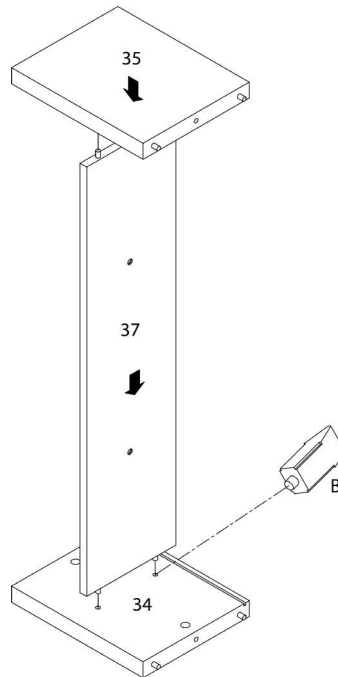

LISTE DES PIÈCES
PARTS LIST

PIÈCE / PART #	IMAGE	DESCRIPTION	QTY / QTÉ
46		CONNECTION PANEL PANNEAU DE CONNEXION	1

LISTE DES PIÈCES DE MONTAGE
HARDWARE LIST

PIÈCE / PART #	IMAGE	DESCRIPTION	QTY / QTÉ
A		GLUE - 15G COLLE - 15G	1
B		GLUE - 40G COLLE - 40G	1
C		WOOD DOWEL - Ø3/8" X 1 1/8" GOUJON DE BOIS - Ø3/8" X 1 1/8"	74
D		CAM LOCK SCREW - 1 3/8" VIS CAM LOCK - 1 3/8"	44
E		CAM LOCK CONNECTOR - Ø5/8" X 1/2" ÉCROU CAM LOCK - Ø5/8" X 1/2"	44

LISTE DES PIÈCES DE MONTAGE
HARDWARE LIST

PIÈCE / PART #	IMAGE	DESCRIPTION	QTY / QTÉ
K		ASSEMBLING BOLT - 7/8" BOULON D'ASSEMBLAGE - 7/8"	16
L		METAL DRAWER SLIDE - 11 7/8" COULISSE DE MÉTAL - 11 7/8"	2
M		METAL DRAWER SLIDE - 13 3/4" COULISSE DE MÉTAL - 13 3/4"	4
N		ASSEMBLING SCREW - 3/8" VIS D'ASSEMBLAGE - 3/8"	72
O		METAL BRACKET - 1 5/8" X 1 5/8" SUPPORT EN MÉTAL - 1 5/8" X 1 5/8"	4

OUTIL DE VÉRIFICATION DE DIMENSIONS DES PIÈCES
HARDWARE DIMENSIONS VERIFICATION TOOL

ÉTAPE / STEP 1

ÉTAPE / STEP 2

ÉTAPE / STEP 3

ÉTAPE / STEP 4

ÉTAPE / STEP 5

ÉTAPE / STEP 6

ÉTAPE / STEP 7

ÉTAPE / STEP 8

ÉTAPE / STEP 9

ÉTAPE / STEP 10

ÉTAPE / STEP 11

ÉTAPE / STEP 12

ÉTAPE / STEP 13

ÉTAPE / STEP 14

ÉTAPE / STEP 15