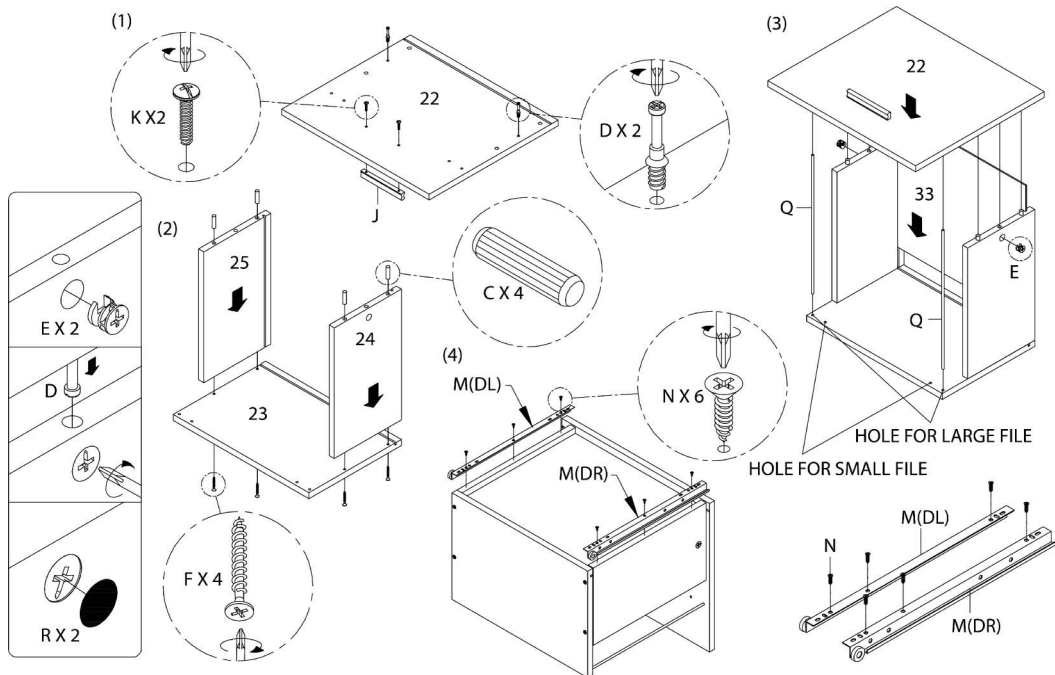

ÉTAPE / STEP 16