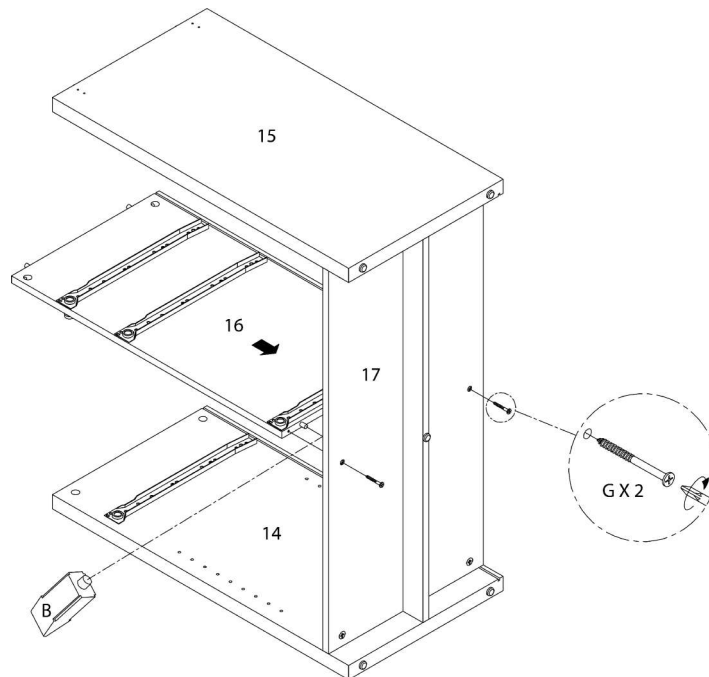

ÉTAPE / STEP 10