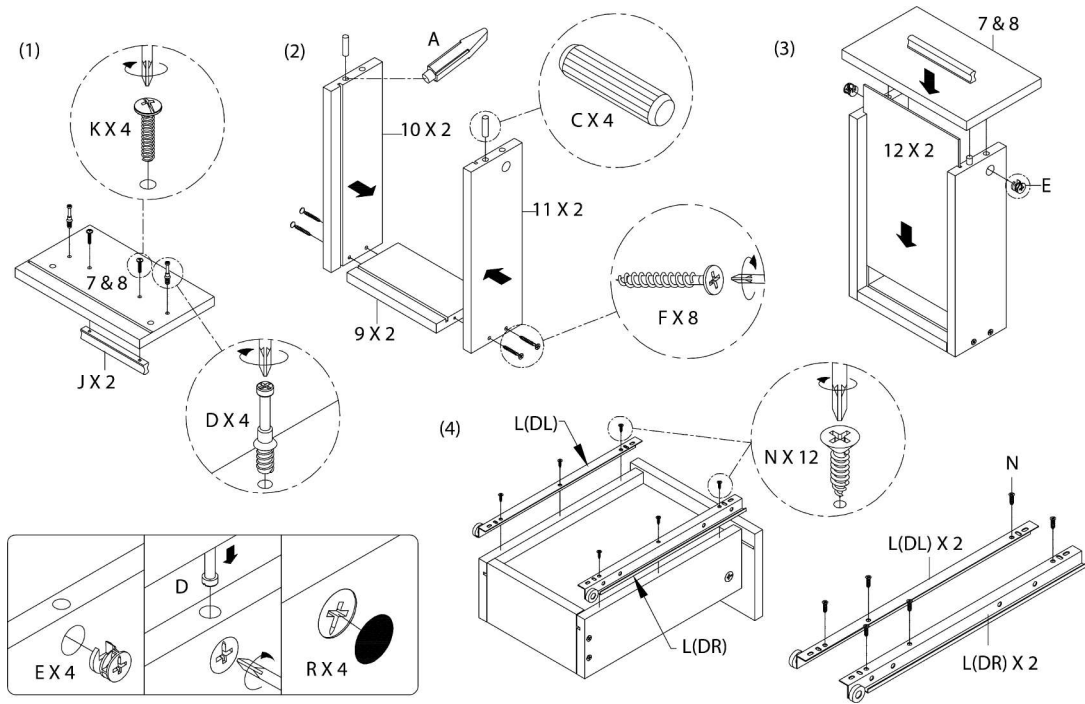

LISTE DES PIÈCES DE MONTAGE
HARDWARE LIST

PIÈCE / PART #	IMAGE	DESCRIPTION	QTY / QTÉ
F		ASSEMBLING SCREW - 1 3/8" VIS D'ASSEMBLAGE - 1 3/8"	32
G		ASSEMBLING SCREW - 1 5/8" VIS D'ASSEMBLAGE - 1 5/8"	4
H		FLOOR PROTECTOR - Ø3/4" PROTECTEUR DE PLANCHER - Ø3/4"	9
I		SHELF PIN - Ø1/8" X 5/8" TAQUET D'ÉTAGÈRE - Ø1/8" X 5/8"	4
J		HANDLE - 4 3/4" POIGNÉE - 4 3/4"	8

LISTE DES PIÈCES DE MONTAGE
HARDWARE LIST

PIÈCE / PART #	IMAGE	DESCRIPTION	QTY / QTÉ
K		ASSEMBLING BOLT - 7/8" BOULON D'ASSEMBLAGE - 7/8"	16
L		METAL DRAWER SLIDE - 11 7/8" COULISSE DE MÉTAL - 11 7/8"	2
M		METAL DRAWER SLIDE - 13 3/4" COULISSE DE MÉTAL - 13 3/4"	4
N		ASSEMBLING SCREW - 3/8" VIS D'ASSEMBLAGE - 3/8"	72
O		METAL BRACKET - 1 5/8" X 1 5/8" SUPPORT EN MÉTAL - 1 5/8" X 1 5/8"	4

LISTE DES PIÈCES DE MONTAGE
HARDWARE LIST

PIÈCE / PART #	IMAGE	DESCRIPTION	QTY / QTÉ
P		<p align="center">ASSEMBLING SCREW - 5/8"</p> <p align="center">VIS D'ASSEMBLAGE - 5/8"</p>	16
Q		<p align="center">HANGING FOLDER BAR - Ø1/8" X 14"</p> <p align="center">BARRE DE DOSSIER SUSPENDUE - Ø1/8" X 14"</p>	2
R		<p align="center">FINISHING STICKER - Ø3/4"</p> <p align="center">COLLANT DE FINITION - Ø3/4"</p>	44

OUTIL DE VÉRIFICATION DE DIMENSIONS DES PIÈCES
HARDWARE DIMENSIONS VERIFICATION TOOL

ÉTAPE / STEP 1

ÉTAPE / STEP 2

ÉTAPE / STEP 3

ÉTAPE / STEP 4

ÉTAPE / STEP 5

ÉTAPE / STEP 6

ÉTAPE / STEP 7