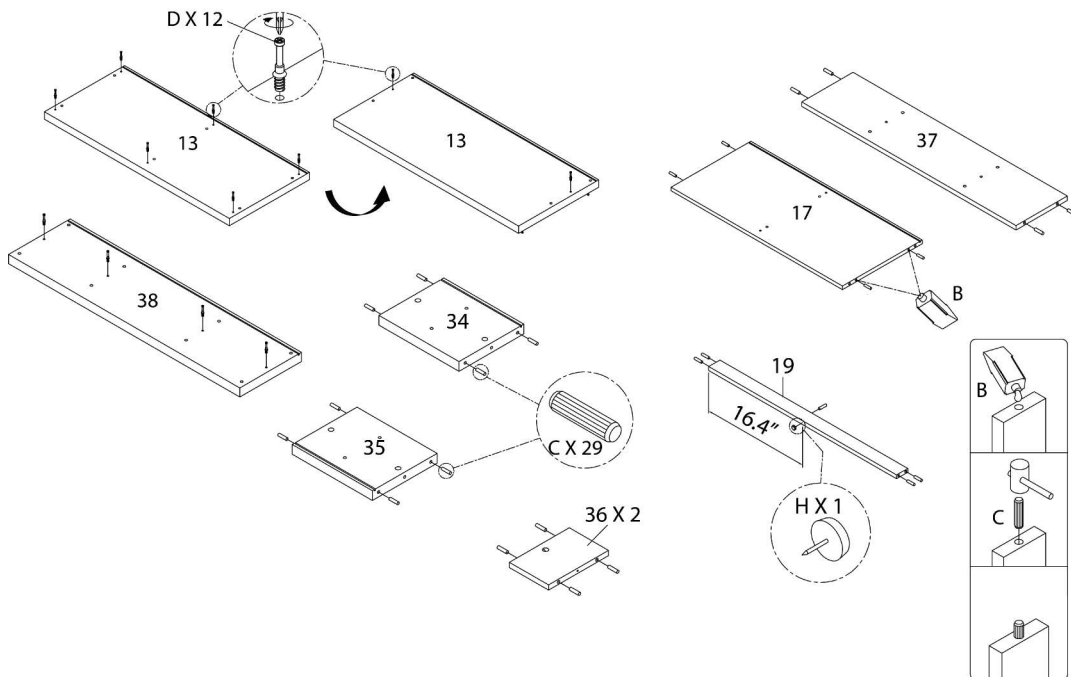

ÉTAPE / STEP 8