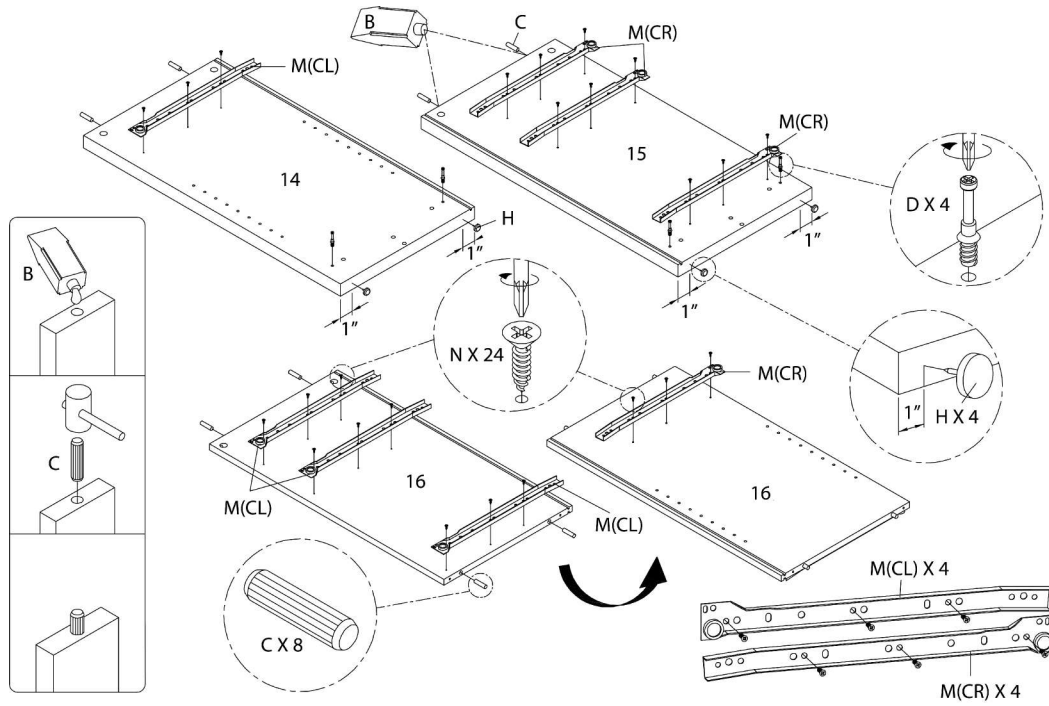

LISTE DES PIÈCES DE MONTAGE
HARDWARE LIST

PIÈCE / PART #	IMAGE	DESCRIPTION	QTY / QTÉ
F		ASSEMBLING SCREW - 1 3/8" VIS D'ASSEMBLAGE - 1 3/8"	32
G		ASSEMBLING SCREW - 1 5/8" VIS D'ASSEMBLAGE - 1 5/8"	4
H		FLOOR PROTECTOR - Ø3/4" PROTECTEUR DE PLANCHER - Ø3/4"	9
I		SHELF PIN - Ø1/8" X 5/8" TAQUET D'ÉTAGÈRE - Ø1/8" X 5/8"	4
J		HANDLE - 4 3/4" POIGNÉE - 4 3/4"	8

LISTE DES PIÈCES DE MONTAGE
HARDWARE LIST

PIÈCE / PART #	IMAGE	DESCRIPTION	QTY / QTÉ
K		ASSEMBLING BOLT - 7/8" BOULON D'ASSEMBLAGE - 7/8"	16
L		METAL DRAWER SLIDE - 11 7/8" COULISSE DE MÉTAL - 11 7/8"	2
M		METAL DRAWER SLIDE - 13 3/4" COULISSE DE MÉTAL - 13 3/4"	4
N		ASSEMBLING SCREW - 3/8" VIS D'ASSEMBLAGE - 3/8"	72
O		METAL BRACKET - 1 5/8" X 1 5/8" SUPPORT EN MÉTAL - 1 5/8" X 1 5/8"	4

LISTE DES PIÈCES DE MONTAGE
HARDWARE LIST

PIÈCE / PART #	IMAGE	DESCRIPTION	QTY / QTÉ
P		<p align="center">ASSEMBLING SCREW - 5/8"</p> <p align="center">VIS D'ASSEMBLAGE - 5/8"</p>	16
Q		<p align="center">HANGING FOLDER BAR - Ø1/8" X 14"</p> <p align="center">BARRE DE DOSSIER SUSPENDUE - Ø1/8" X 14"</p>	2
R		<p align="center">FINISHING STICKER - Ø3/4"</p> <p align="center">COLLANT DE FINITION - Ø3/4"</p>	44

OUTIL DE VÉRIFICATION DE DIMENSIONS DES PIÈCES
HARDWARE DIMENSIONS VERIFICATION TOOL

ÉTAPE / STEP 1

ÉTAPE / STEP 2

ÉTAPE / STEP 3

ÉTAPE / STEP 4

ÉTAPE / STEP 5

ÉTAPE / STEP 6

ÉTAPE / STEP 7