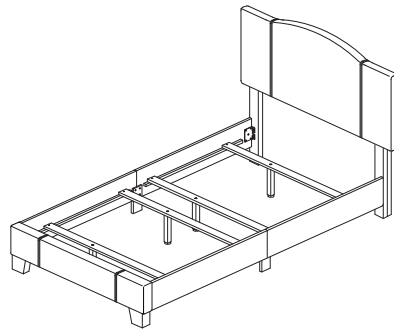

REPLACEABLE PART / PARTIE REMPLACABLE / PARTE REEMPLAZABLE

ITEM NO. / ARTICLE NO. / ARTICULO NO :DS-D122-288-118

DESCRIPTION / DESCRIPCIÓN : TWIN BED/LIT SIMPLE/CAMA INDIVIDUAL

x1 RD122-288-118-LEGL -Left leg *
Patte de gauche
Pata izquierda

x1 RD122-288-118-LEGR -Right Leg *
Patte de droite
Pata derecha

x2 RD122-288-118-FOOT-Foot *
Pied
Pie

x2 RD122-288-118-LEGS-Center Support *
Supports centraux
Soportes centrales

x4 RD122-288-118-SLAT-Slat *
Lattes
Listones

x4 RD122-288-118-SULE-Slat Support Legs *
Pattes de supports
Patatas de apoyo de listones

x1 RD122-288-118-HWKI-Hardware kit list *
Liste des pieces de quincaillerie
Lista del kit de materiales

* Replaceable Part