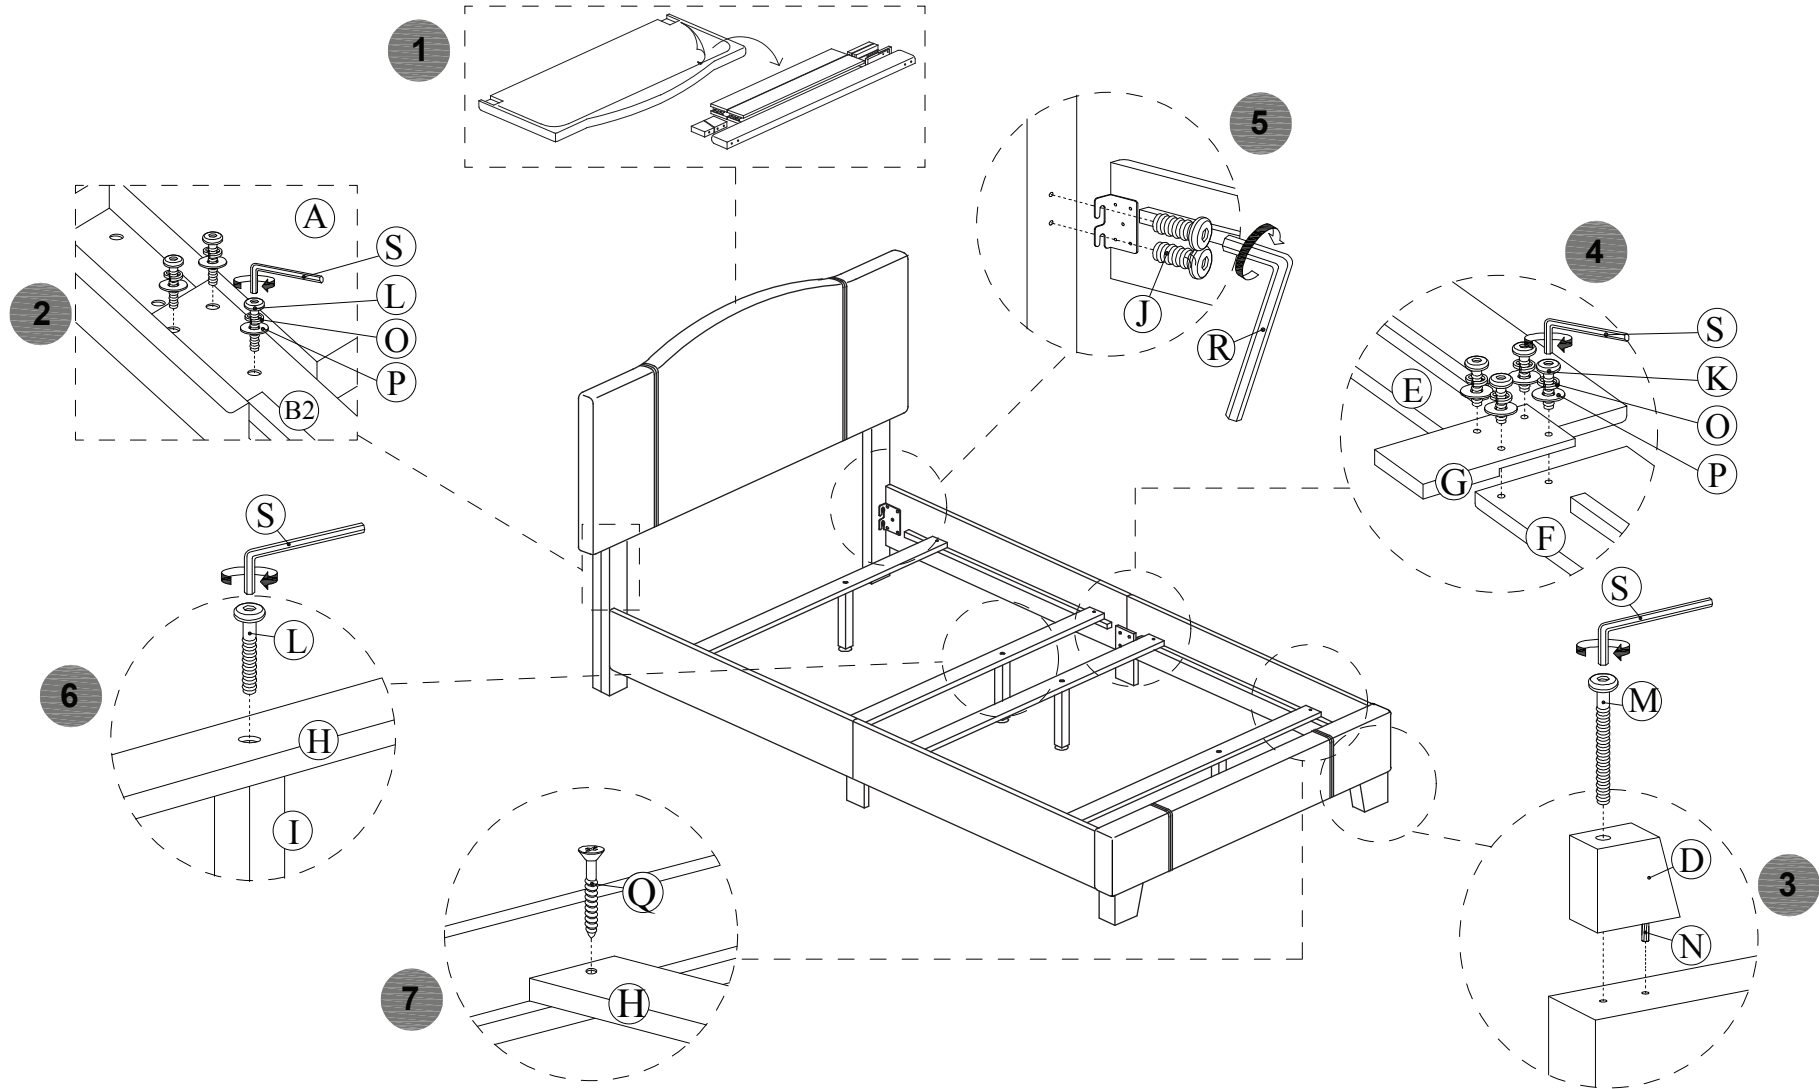

**PARTS LIST / LISTE DES PIÈCES / LISTA DE PIEZAS**  
 ITEM NO. / ARTICLE NO. / ARTICULO NO :DS-D122-288-118  
 DESCRIPTION / DESCRIPCIÓN : TWIN BED/LIT SIMPLE/CAMA INDIVIDUAL

	<b>A</b>	<b>B1</b>	<b>B2</b>	<b>C</b>	<b>D</b>
	x1 Headboard Panel x1 Tête de lit x1 Panel de cabecera	x1 Left leg * x1 Patte de gauche x1 Pata izquierda	x1 Right Leg * x1 Patte de droite x1 Pata derecha	x1 Footboard Panel x1 Pied de lit x1 Tablero de pie de cama	x2 Foot * x2 Pied x2 Pie
	<b>E</b>	<b>F</b>	<b>G</b>	<b>H</b>	<b>I</b>
	x2 Side Rail x2 Côtés de lit x2 Largueros laterales	x2 Side Rail x2 Côtés de lit x2 Largueros laterales	x2 Center Support * x2 Supports centraux x2 Soportes centrales	x4 Slat * x4 Lattes x4 Listones	x4 Slat Support Legs * x4 Pattes de supports x4 Patas de apoyo de listones
	<b>J</b>	<b>K</b>	<b>L</b>	<b>M</b>	<b>N</b>
	x8 Allen Bolt M8 x 20 * x8 Vis à tête creuse hexagonale M8 x 20 x8 Perno Allen M8 x 20	x8 Allen Bolt M6 x 25 * x8 Vis à tête creuse hexagonale M6 x 25 x8 Perno Allen M6 x 25	x10 Allen Bolt M6 x 35 * x10 Vis à tête creuse hexagonale M6 x 35 x10 Perno Allen M6 x 35	x2 Allen Bolt M6 x 70 * x2 Vis à tête creuse hexagonale M6 x 70 x2 Perno Allen M6 x 70	x2 Wood Dowel * x2 Goujon en bois x2 Tarugo de madera
	<b>O</b>	<b>P</b>	<b>Q</b>	<b>R</b>	<b>S</b>
	x14 Spring Washer * x14 Rondelle à ressort x14 Arandela auto-bloquante	x14 Flat Washer * x14 Rondelle plate x14 Arandela plana	x8 Screw M4 x 32 * x8 Vis M4 x 32 x8 Tornillo M4 x 32	x1 Allen Wrench M5 x 65 * x1 Clé hexagonale M5 x 65 x1 Llave Allen M5 x 65	x1 Allen Wrench M4 x 100 * x1 Clé hexagonale M4 x 100 x1 Llave Allen M4 x 100

**REPLACEABLE PART / PARTIE REMPLACABLE / PARTE REEMPLAZABLE**

ITEM NO. / ARTICLE NO. / ARTICULO NO :DS-D122-288-118

DESCRIPTION / DESCRIPCIÓN : TWIN BED/LIT SIMPLE/CAMA INDIVIDUAL

x1 RD122-288-118-LEGL -Left leg \*  
Patte de gauche  
Pata izquierda