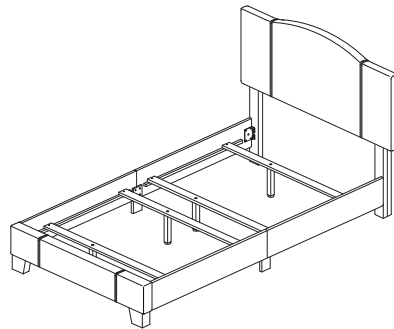

DESCRIPTION / DESCRIPCIÓN : TWIN BED/LIT SIMPLE/CAMA INDIVIDUAL

REPLACEABLE PART / PARTIE REMPLACABLE / PARTE REEMPLAZABLE

ITEM NO. / ARTICLE NO. / ARTICULO NO :DS-D122-288-369

DESCRIPTION / DESCRIPCIÓN : TWIN BED/LIT SIMPLE/CAMA INDIVIDUAL

x1 RD122-288-369-LEGL -Left leg *
Patte de gauche
Pata izquierda

x1 RD122-288-369-LEGR -Right Leg *
Patte de droite
Pata derecha

x2 RD122-288-118-FOOT-Foot *
Pied
Pie

x2 RD122-288-118-LEGS-Center Support *
Supports centraux
Soportes centrales