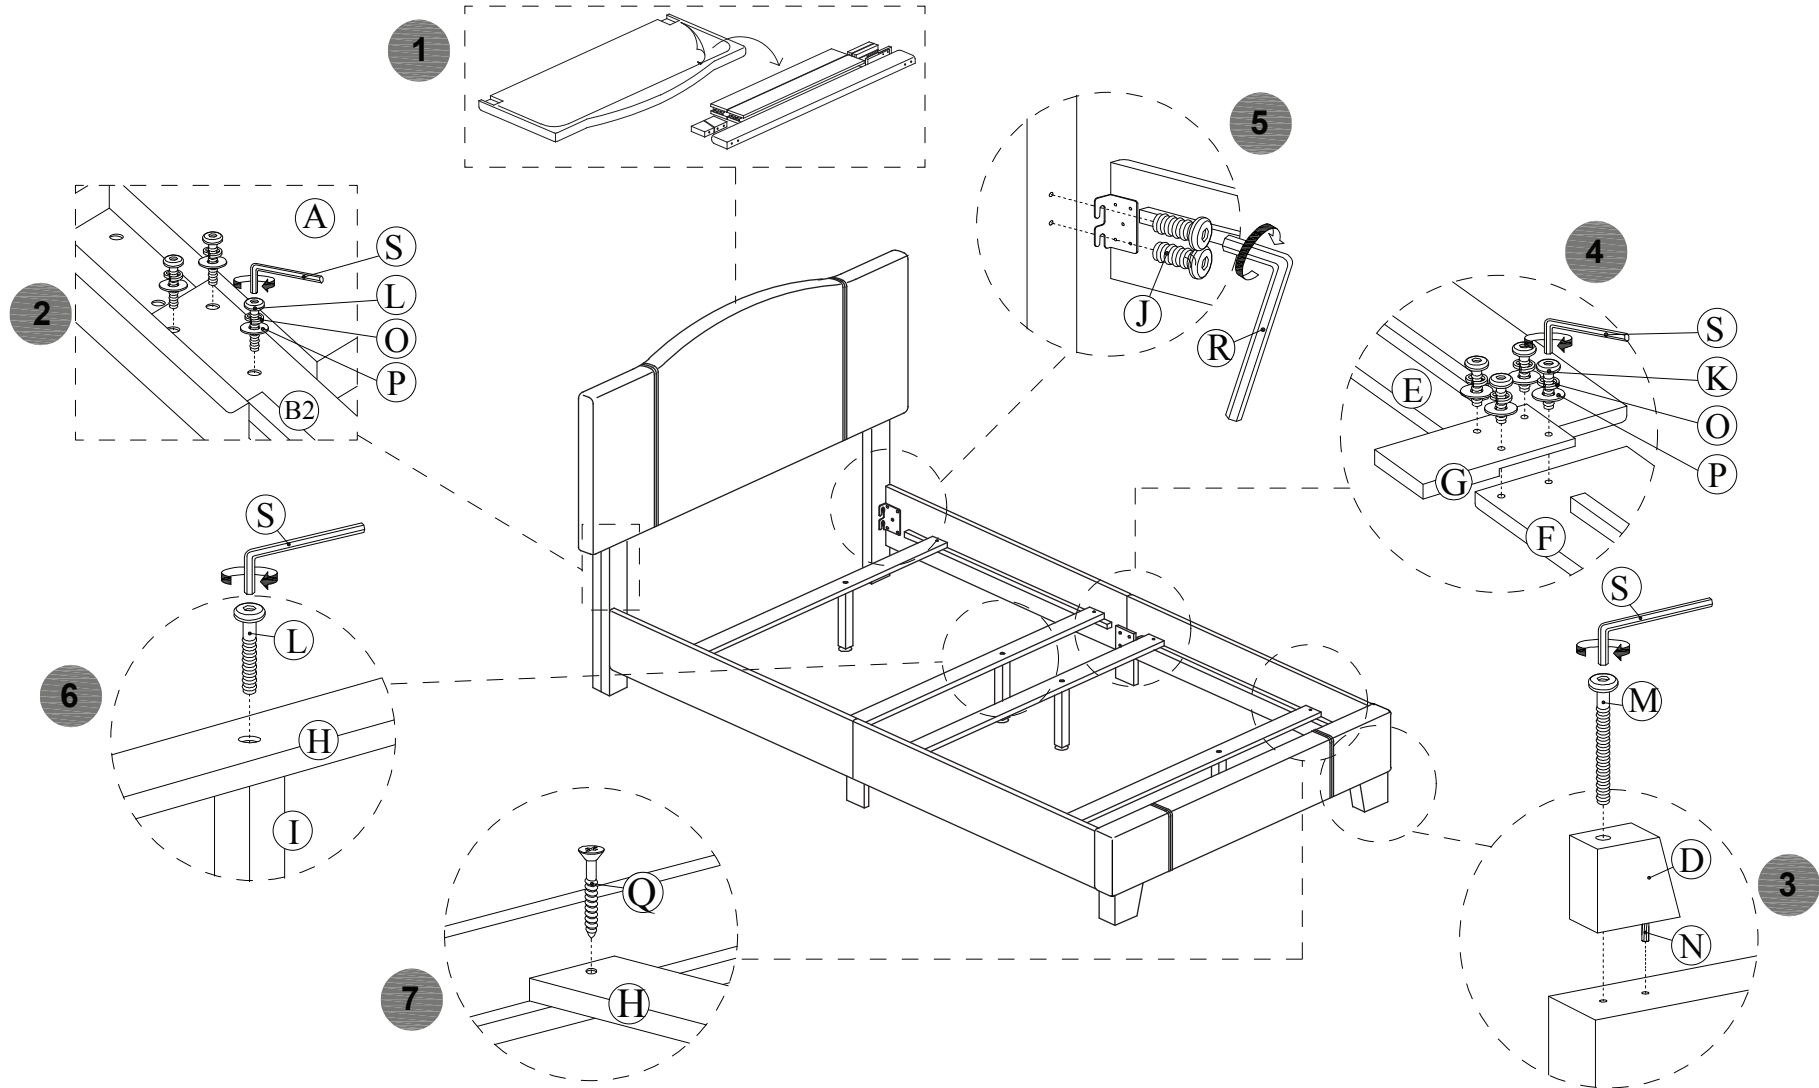

S
 x1 Allen Wrench M4 x 100 *
 x1 Clé hexagonale M4 x 100
 x1 Llave Allen M4 x 100

* Replaceable Part

ASSEMBLY INSTRUCTIONS / NOTICE DE MONTAGE / INSTRUCCIONES DE MONTAJE

ITEM NO. / ARTICLE NO. / ARTICULO NO :DS-D122-288-369

DESCRIPTION / DESCRIPCIÓN : TWIN BED/LIT SIMPLE/CAMA INDIVIDUAL

REPLACEABLE PART / PARTIE REMPLACABLE / PARTE REEMPLAZABLE

ITEM NO. / ARTICLE NO. / ARTICULO NO :DS-D122-288-369

DESCRIPTION / DESCRIPCIÓN : TWIN BED/LIT SIMPLE/CAMA INDIVIDUAL