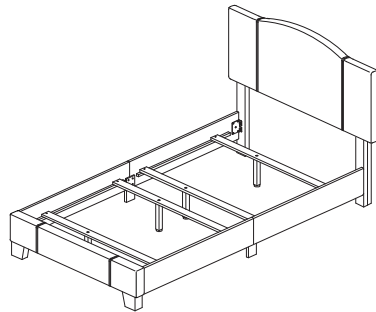

PARTS LIST / LISTE DES PIÈCES / LISTA DE PIEZAS
 ITEM NO. / ARTICLE NO. / ARTICULO NO :DS-D122-288-369
 DESCRIPTION / DESCRIPCIÓN : TWIN BED/LIT SIMPLE/CAMA INDIVIDUAL

A
 x1 Headboard Panel
 x1 Tête de lit
 x1 Panel de cabecera

B1
 x1 Left leg *
 x1 Patte de gauche
 x1 Pata izquierda

B2
 x1 Right Leg *
 x1 Patte de droite
 x1 Pata derecha

C
 x1 Footboard Panel
 x1 Pied de lit
 x1 Tablero de pie de cama

D
 x2 Foot *
 x2 Pied
 x2 Pie

E
 x2 Side Rail
 x2 Côtés de lit
 x2 Largueros laterales

F
 x2 Side Rail
 x2 Côtés de lit
 x2 Largueros laterales

G
 x2 Center Support *
 x2 Supports centraux
 x2 Soportes centrales

H
 x4 Slat *
 x4 Lattes
 x4 Listones