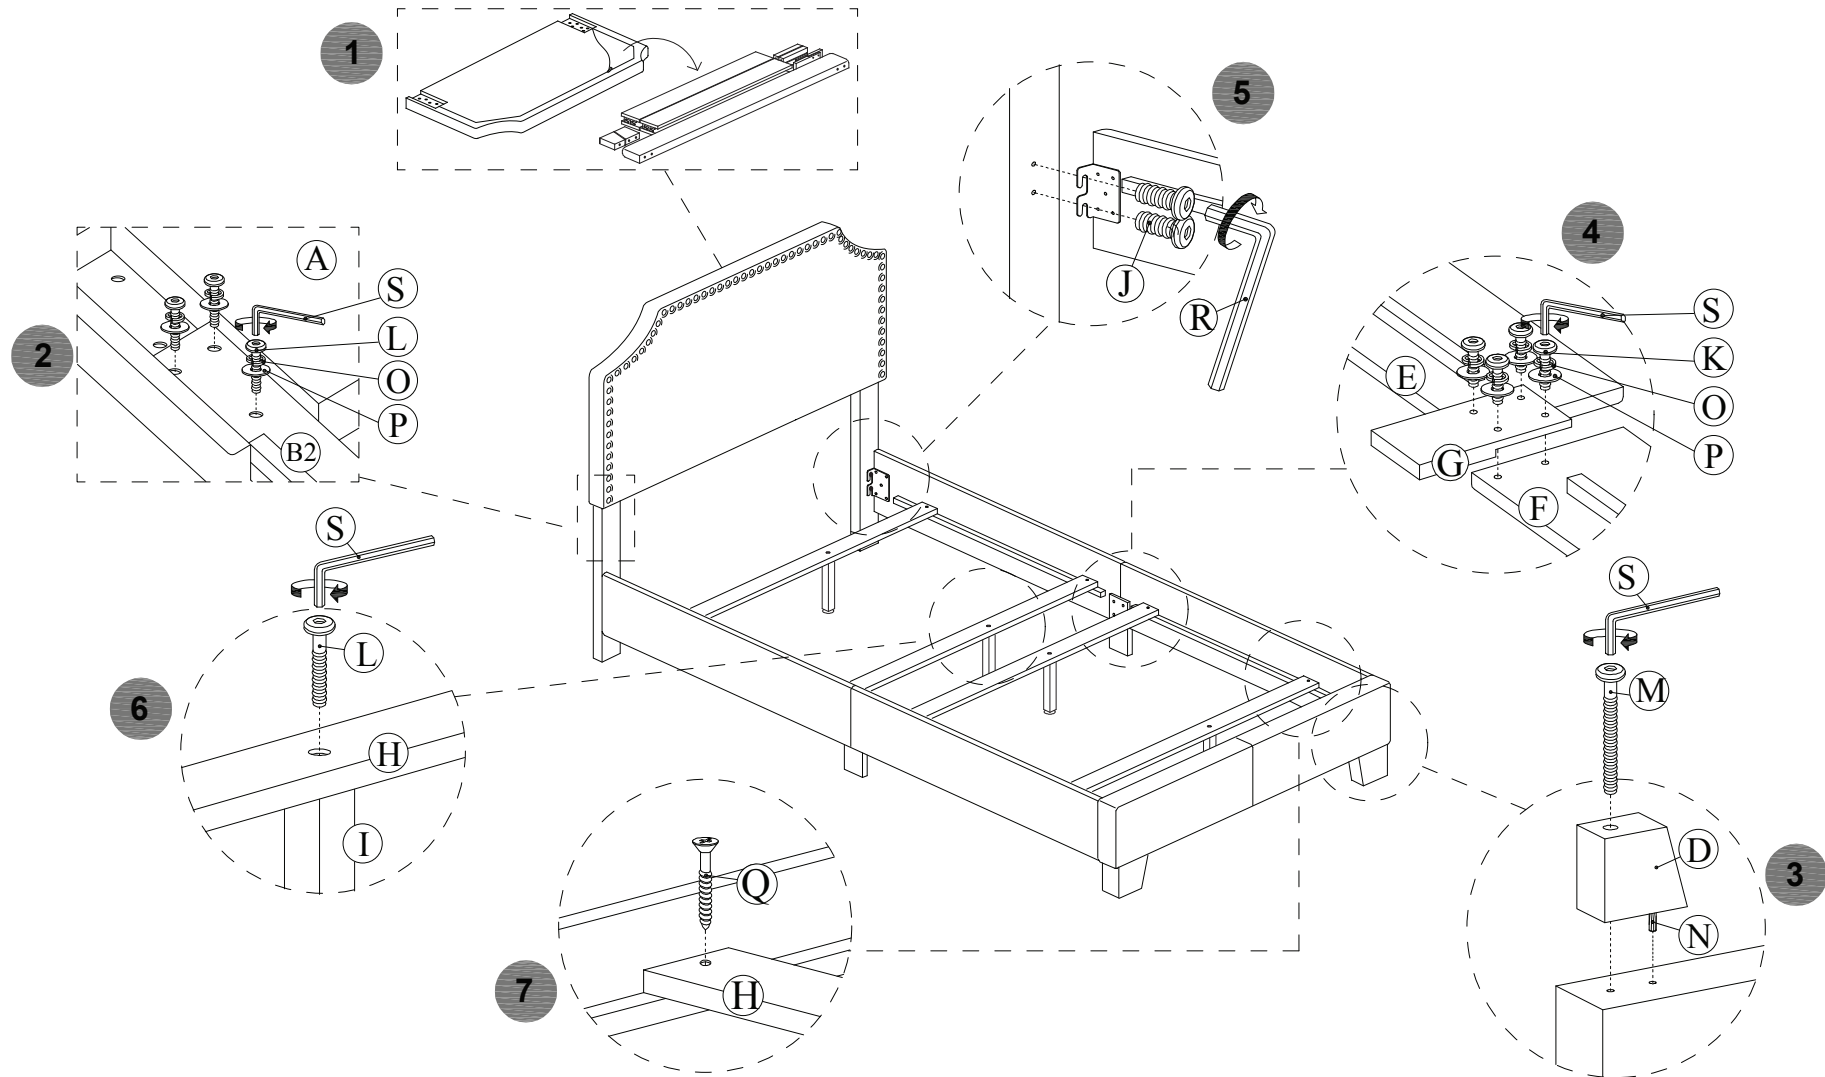

S

x1 Allen Wrench M4 x 100 *
 x1 Clé hexagonale M4 x 100
 x1 Llave Allen M4 x 100

* Replaceable Part

ASSEMBLY INSTRUCTIONS / NOTICE DE MONTAGE / INSTRUCCIONES DE MONTAJE

ITEM NO. / ARTICLE NO. / ARTICULO NO :DS-A124-288-109

DESCRIPTION / DESCRIPCIÓN : TWIN BED/LIT SIMPLE/CAMA INDIVIDUAL

REPLACEABLE PART / PARTIE REMPLACABLE / PARTE REEMPLAZABLE

ITEM NO. / ARTICLE NO. / ARTICULO NO :DS-A124-288-109

DESCRIPTION / DESCRIPCIÓN : TWIN BED/LIT SIMPLE/CAMA INDIVIDUAL