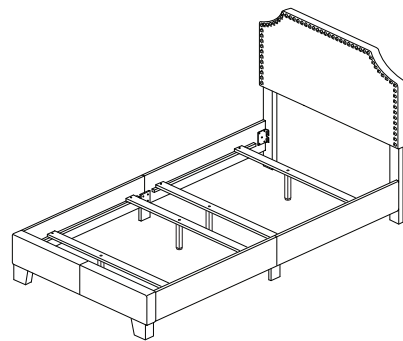

PARTS LIST / LISTE DES PIÈCES / LISTA DE PIEZAS
 ITEM NO. / ARTICLE NO. / ARTICULO NO :DS-A124-288-109
 DESCRIPTION / DESCRIPCIÓN : TWIN BED/LIT SIMPLE/CAMA INDIVIDUAL

A

x1 Headboard Panel
 x1 Tête de lit
 x1 Panel de cabecera

B1

x1 Left leg *
 x1 Patte de gauche
 x1 Pata izquierda

B2

x1 Right Leg *
 x1 Patte de droite
 x1 Pata derecha

C

x1 Footboard Panel
 x1 Pied de lit
 x1 Tablero de pie de cama

D

x2 Foot *
 x2 Pied
 x2 Pie

E

x2 Side Rail
 x2 Côtés de lit
 x2 Largueros laterales

F

x2 Side Rail
 x2 Côtés de lit
 x2 Largueros laterales

G

x2 Center Support *
 x2 Supports centraux
 x2 Soportes centrales

H

x4 Slat *
 x4 Lattes
 x4 Listones