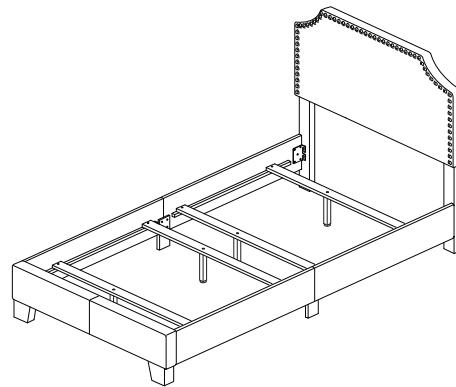

PARTS LIST / LISTE DES PIÈCES / LISTA DE PIEZAS
 ITEM NO. / ARTICLE NO. / ARTICULO NO :DS-A124-288-109
 DESCRIPTION / DESCRIPCIÓN : TWIN BED/LIT SIMPLE/CAMA INDIVIDUAL

A

x1 Headboard Panel
 x1 Tête de lit
 x1 Panel de cabecera

DESCRIPTION / DESCRIPCIÓN : TWIN BED/LIT SIMPLE/CAMA INDIVIDUAL

REPLACEABLE PART / PARTIE REMPLACABLE / PARTE REEMPLAZABLE

ITEM NO. / ARTICLE NO. / ARTICULO NO :DS-A124-288-109

DESCRIPTION / DESCRIPCIÓN : TWIN BED/LIT SIMPLE/CAMA INDIVIDUAL

x1 RA124-288-109-LEGL-Left leg *
Patte de gauche
Pata izquierda

x1 RA124-288-109-LEGR-Right Leg *
Patte de droite
Pata derecha

x2 RA124-288-1-FOOT-Foot *
Pied
Pie

x2 RA124-288-1-LEGS-Center Support *
Supports centraux
Soportes centrales