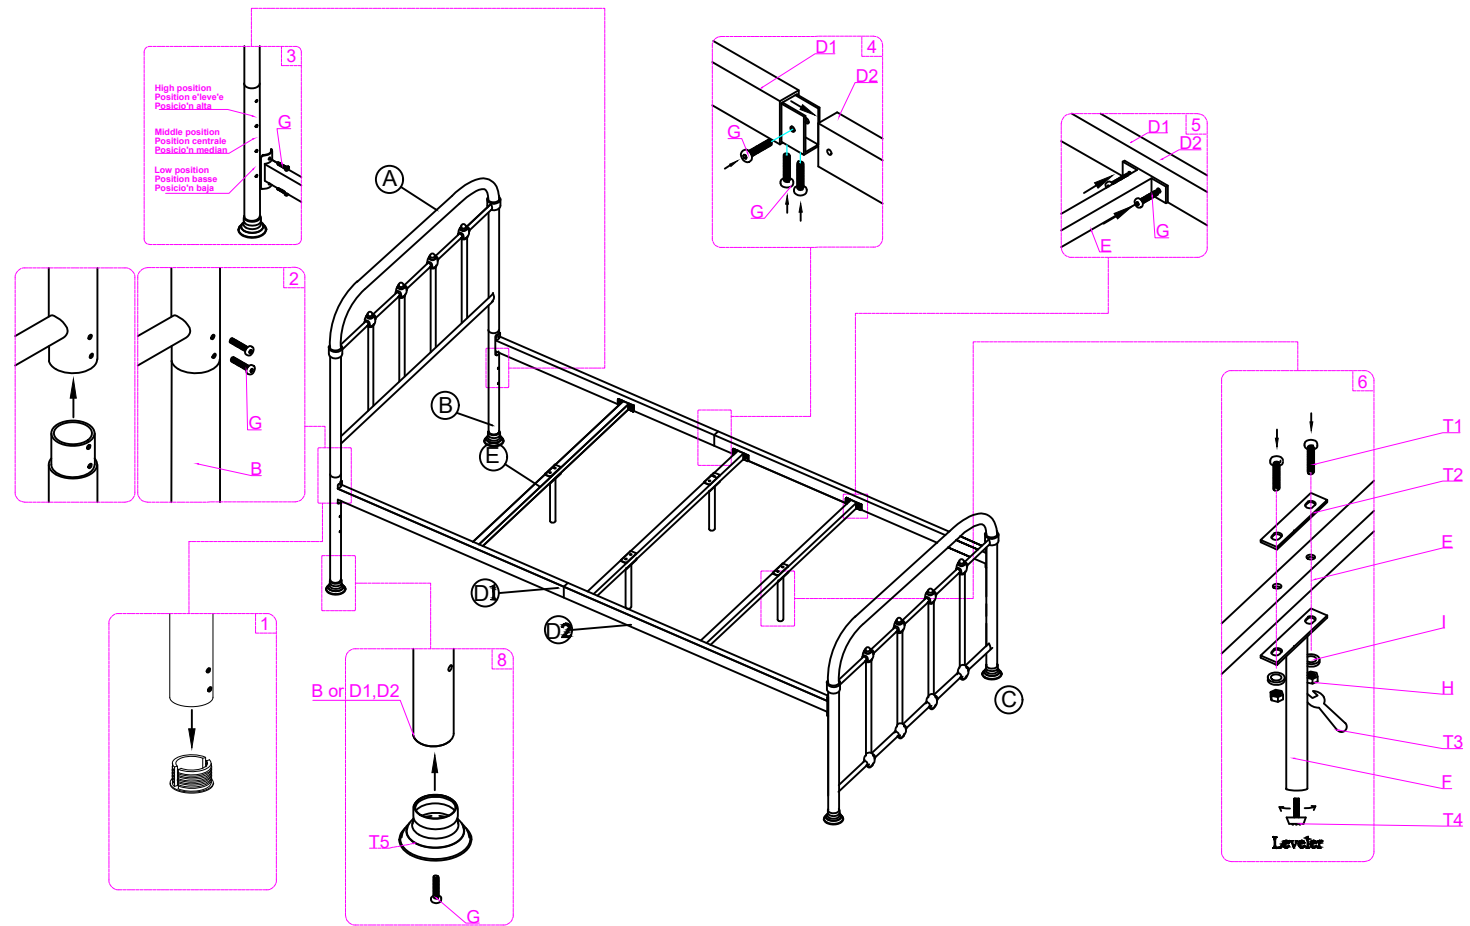

(T1) *

x8 Bolt Ø1/4" x 40 mm
x8 Vis à tête creuse hexagonale Ø1/4" x 40 mm
x8 Perno Allen Ø1/4" x 40 mm

(T2)
x4 Brackets
x4 Supports
x4 Soportes

(T3)
x1 Open Wrench Ø5/16"
x1 Clé à fourche Ø5/16"
x1 Llave de boca Ø5/16"

(T4)
x4 Leveler
x4 Patin
x4 Niveladora

(T5)
x4 Foot
x4 Pieds
x4 Pies

*Replaceable Part

ASSEMBLY INSTRUCTIONS / NOTICE DE MONTAGE / INSTRUCCIONES DE MONTAJE

ITEM NO. / ARTICLE NO. / ARTICULO NO. : DS-2645-288

DESCRIPTION / DESCRIPCIÓN : 3/3 Twin Curved Metal Bed - Brown / Lit simple en métal / Cama individual metálica

REPLACEABLE PART / PARTIE REMPLACABLE / PARTE REEMPLAZABLE

ITEM NO. / ARTICLE NO. / ARTICULO NO. : DS-2645-288

DESCRIPTION / DESCRIPCIÓN : 3/3 Twin Curved Metal Bed - Brown / Lit simple en métal / Cama individual metálica

x2 RDS-2645-288-LEGL *
x2 Headboard Leg (Left & Right)
x2 Pattes de la tête de lit (gauche et droite)
x2 Patas de cabecera (izquierda y derecha)