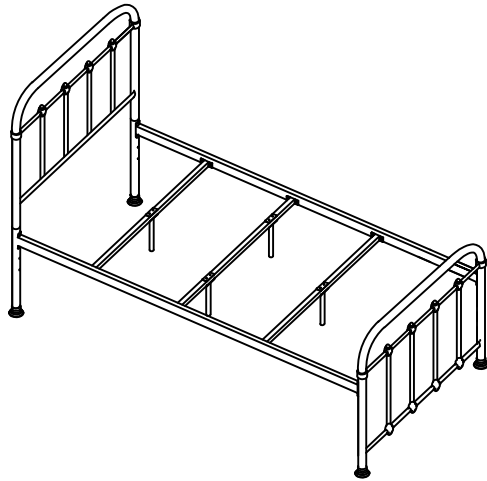

(T4)
x4 Leveler
x4 Patin
x4 Niveladora

(T5)
x4 Foot
x4 Pieds
x4 Pies

*Replaceable Part

ASSEMBLY INSTRUCTIONS / NOTICE DE MONTAGE / INSTRUCCIONES DE MONTAJE

ITEM NO. / ARTICLE NO. / ARTICULO NO. : DS-2645-288

DESCRIPTION / DESCRIPCIÓN : 3/3 Twin Curved Metal Bed - Brown / Lit simple en métal / Cama individual metálica

REPLACEABLE PART / PARTIE REMPLACABLE / PARTE REEMPLAZABLE

ITEM NO. / ARTICLE NO. / ARTICULO NO. : DS-2645-288

DESCRIPTION / DESCRIPCIÓN : 3/3 Twin Curved Metal Bed - Brown / Lit simple en métal / Cama individual metálica

x2 RDS-2645-288-LEGL *
x2 Headboard Leg (Left & Right)
x2 Pattes de la tête de lit (gauche et droite)
x2 Patas de cabecera (izquierda y derecha)