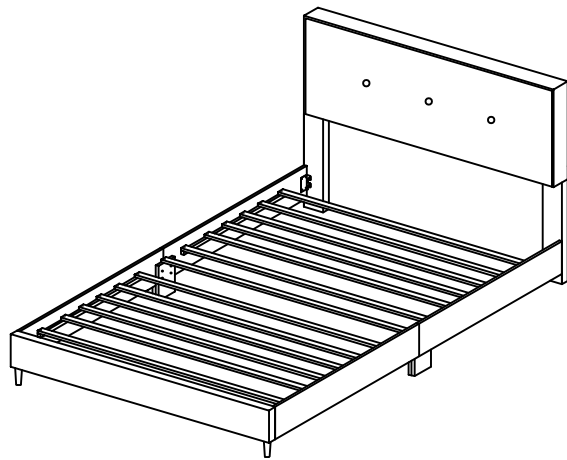

PART LIST / LISTE DES PIÈCES / LISTA DE PIEZAS
 ITEM NO. / ARTICLE NO. / ARTICULO NO : DS-D331-286-113
 DESCRIPTION / DESCRIPCIÓN : Twin Bed/ Lit Simple/ Cama Individual

A
 x1 Headboard
 x1 Tête de lit
 x1 Panel de la cabecera

B
 x2 Headboard legs *
 x2 Pattes De La Tête De Lit
 x2 Patas De Cabecera

C
 x1 Footboard
 x1 Pied de lit
 x1 Pie de cama

D
 x2 Footboard leg *
 x2 Pattes de pied de lit
 x2 Patas del pie de cama

E
 x2 Side rail
 x2 Côtés de lit
 x2 Largueros lateral

F
 x2 Side rail
 x2 Côtés de lit
 x2 Largueros lateral

G
 x2 Center support leg *
 x2 Supports centraux
 x2 Soportes centrales

H
 x2 Slats *
 x2 Latte
 x2 Listones

I
 x1 Center Slat *
 x1 Latte
 x1 Listones