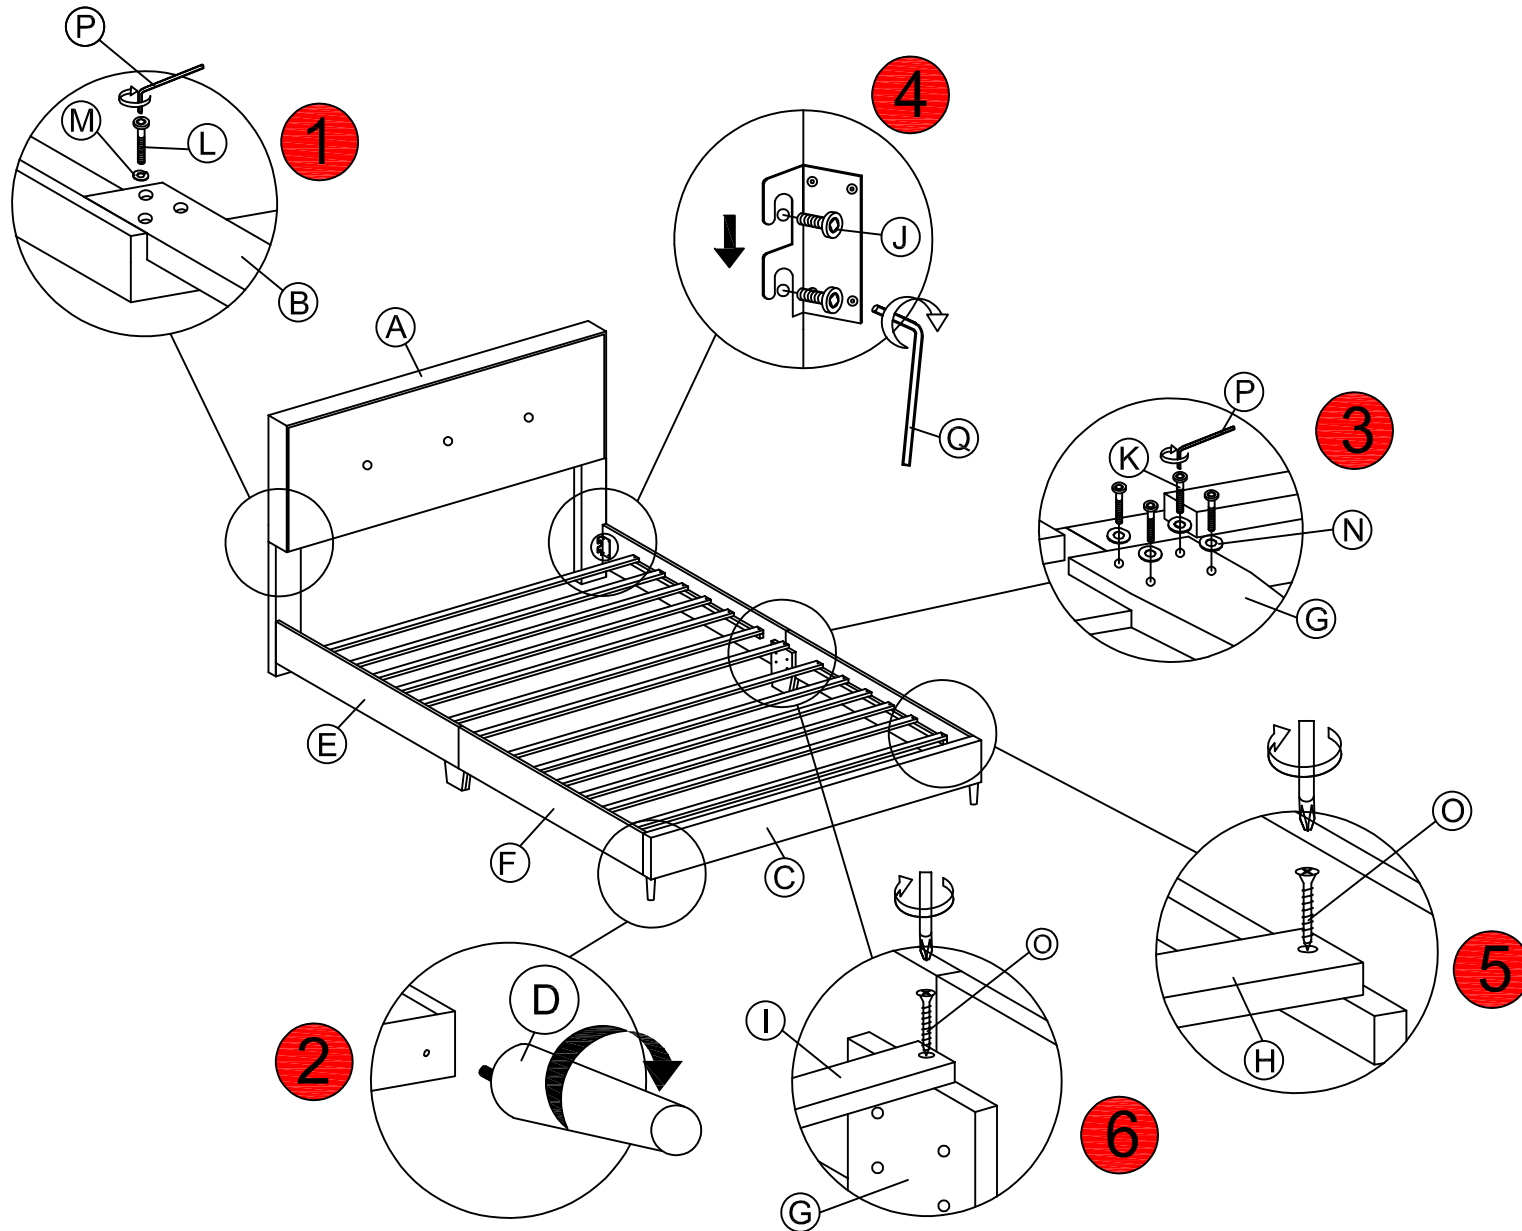

M
 x6 Spring washer M6 *
 x6 Rondelle à ressort M6
 x6 Arandela auto-bloquante M6

N
 x8 Flat washer M6 *
 x8 Rondelle plate M6
 x8 Arandela plana M6

O
 x26 Screw M4 X 32mm *
 x26 Vis M4 X 32mm
 x26 Tornillo M4 X 32mm

P
 x1 Allen Wrench M4 X 65mm *
 x1 Clé hexagonale M4 X 65mm
 x1 Llave Allen M4 X 65mm

Q
 x1 Allen Wrench M5 X 70mm *
 x1 Clé hexagonale M5 X 70mm
 x1 Llave Allen M5 X 70mm

* Replaceable Part

REPLACEABLE PART / PARTIE REMPLACABLE / PARTE REEMPLAZABLE