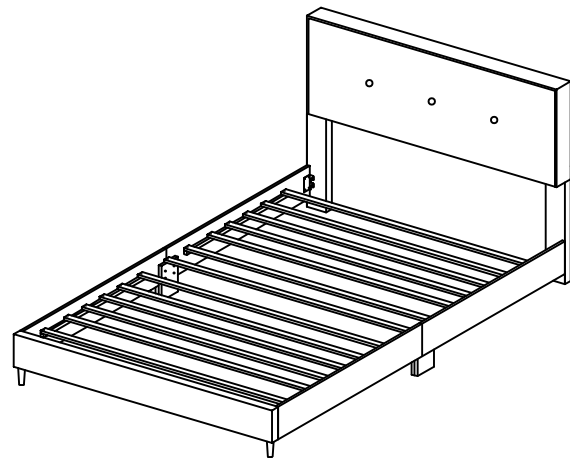

REPLACEABLE PART / PARTIE REMPLACABLE / PARTE REEMPLAZABLE

ITEM NO. / ARTICLE NO. / ARTICULO NO : DS-D331-286-113

DESCRIPTION / DESCRIPCIÓN : Twin Bed/ Lit Simple/ Cama Individual

x2 RD331-286-113-HLEG - Headboard legs *
Pattes de tête de lit
Patas de la cabecera

x2 RD331-286-113-FLEG - Footboard leg *
Pattes de pied de lit
Patas del pie de cama

x2 RD331-286-113-LEGS - Center support leg*
Supports centraux
Soportes centrales

x2 RD331-286-113-SLAT - Slat *
Latte
Listones

x1 RD331-286-113-SLAC - Center Slat*
Latte
Listones

x1 RD331-286-113-HWKI - Hardware kit list *
Liste des pieces de quincaillerie
Lista del kit de materiales

* Replaceable Part