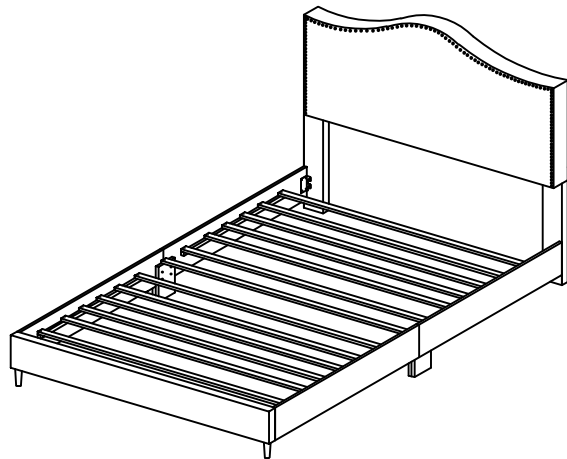

**PART LIST / LISTE DES PIÈCES / LISTA DE PIEZAS**  
 ITEM NO. / ARTICLE NO. / ARTICULO NO : DS-D334-286-416  
 DESCRIPTION / DESCRIPCIÓN : Twin Bed/ Lit Simple/ Cama Individual

**A**  
 x1 Headboard  
 x1 Tête de lit  
 x1 Panel de la cabecera

**REPLACEABLE PART / PARTIE REMPLACABLE / PARTE REEMPLAZABLE**

ITEM NO. / ARTICLE NO. / ARTICULO NO : DS-D334-286-416

DESCRIPTION / DESCRIPCIÓN : Twin Bed/ Lit Simple/ Cama Individual

**E**

x2 RD334-286-416-HLEG - Headboard legs \*  
Pattes de tête de lit  
Patas de la cabecera