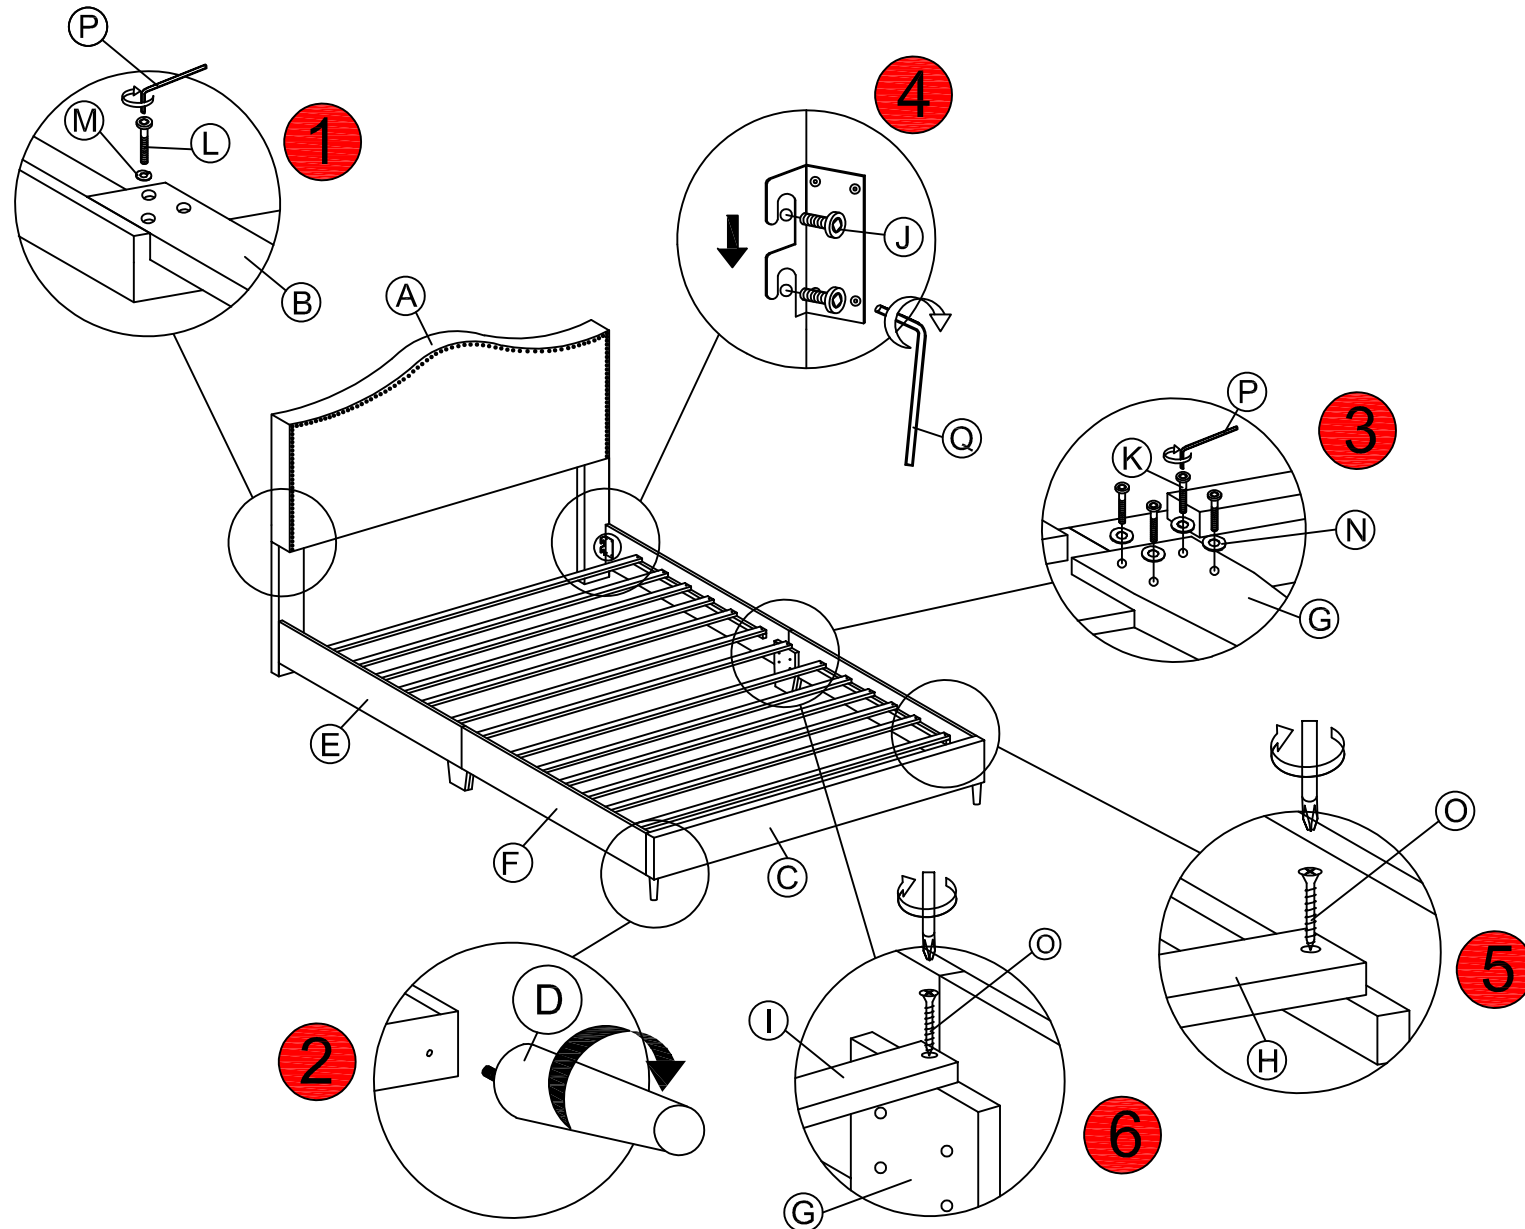

**PART LIST / LISTE DES PIÈCES / LISTA DE PIEZAS**  
 ITEM NO. / ARTICLE NO. / ARTICULO NO : DS-D334-286-416  
 DESCRIPTION / DESCRIPCIÓN : Twin Bed/ Lit Simple/ Cama Individual

**A**  
 x1 Headboard  
 x1 Tête de lit  
 x1 Panel de la cabecera

**M**  
 x6 Spring washer M6 \*  
 x6 Rondelle à ressort M6  
 x6 Arandela auto-bloqueante M6

**N**  
 x8 Flat washer M6 \*  
 x8 Rondelle plate M6  
 x8 Arandela plana M6

**O**  
 x26 Screw M4 X 32mm \*  
 x26 Vis M4 X 32mm  
 x26 Tornillo M4 X 32mm

**REPLACEABLE PART / PARTIE REMPLACABLE / PARTE REEMPLAZABLE**

ITEM NO. / ARTICLE NO. / ARTICULO NO : DS-D334-286-416

DESCRIPTION / DESCRIPCIÓN : Twin Bed/ Lit Simple/ Cama Individual

**E**

x2 RD334-286-416-HLEG - Headboard legs \*  
Pattes de tête de lit  
Patas de la cabecera