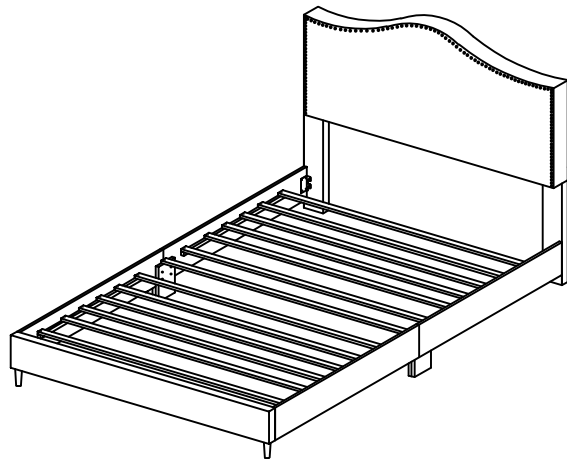

**PART LIST / LISTE DES PIÈCES / LISTA DE PIEZAS**  
 ITEM NO. / ARTICLE NO. / ARTICULO NO : DS-D334-286-416  
 DESCRIPTION / DESCRIPCIÓN : Twin Bed/ Lit Simple/ Cama Individual

**A**  
 x1 Headboard  
 x1 Tête de lit  
 x1 Panel de la cabecera

**B**  
 x2 Headboard legs \*  
 x2 Pattes De La Tête De Lit  
 x2 Patas De Cabecera

**C**  
 x1 Footboard  
 x1 Pied de lit  
 x1 Pie de cama

**D**  
 x2 Footboard leg \*  
 x2 Pattes de pied de lit  
 x2 Patas del pie de cama

**E**  
 x2 Side rail  
 x2 Côtés de lit  
 x2 Largueros lateral

**F**  
 x2 Side rail  
 x2 Côtés de lit  
 x2 Largueros lateral

**G**  
 x2 Center support leg \*  
 x2 Supports centraux  
 x2 Soportes centrales