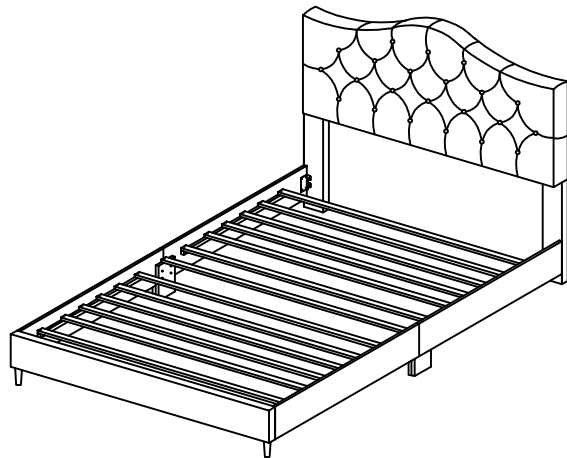

PART LIST / LISTE DES PIÈCES / LISTA DE PIEZAS
 ITEM NO. / ARTICLE NO. / ARTICULO NO : DS-D335-286-416
 DESCRIPTION / DESCRIPCIÓN : Twin Bed/ Lit Simple/ Cama Individual

A
 x1 Headboard
 x1 Tête de lit
 x1 Panel de la cabecera

B
 x2 Headboard legs *
 x2 Pattes De La Tête De Lit
 x2 Patas De Cabecera

C
 x1 Footboard
 x1 Pied de lit
 x1 Pie de cama

D
 x2 Footboard leg *
 x2 Pattes de pied de lit
 x2 Patas del pie de cama

E
 x2 Side rail
 x2 Côtés de lit
 x2 Largueros lateral

F
 x2 Side rail
 x2 Côtés de lit
 x2 Largueros lateral

G
 x2 Center support leg *
 x2 Supports centraux
 x2 Soportes centrales

H
 x2 Slats *
 x2 Latte
 x2 Listones

I
 x1 Center Slat *
 x1 Latte
 x1 Listones