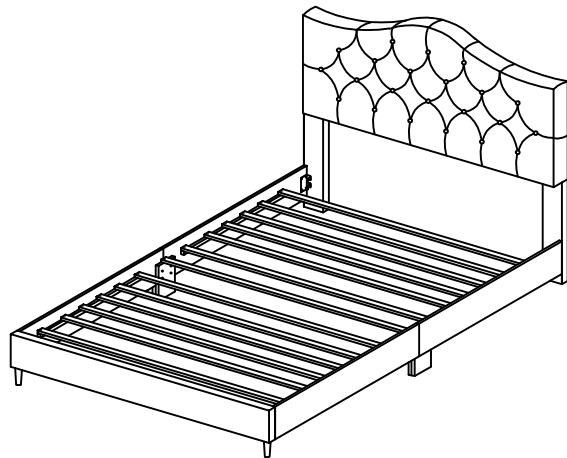

PART LIST / LISTE DES PIÈCES / LISTA DE PIEZAS
 ITEM NO. / ARTICLE NO. / ARTICULO NO : DS-D335-286-416
 DESCRIPTION / DESCRIPCIÓN : Twin Bed/ Lit Simple/ Cama Individual

A
 x1 Headboard
 x1 Tête de lit
 x1 Panel de la cabecera

ITEM NO. / ARTICLE NO. / ARTICULO NO : DS-D335-286-416

DESCRIPTION / DESCRIPCIÓN : Twin Bed/ Lit Simple/ Cama Individual

REPLACEABLE PART / PARTIE REMPLACABLE / PARTE REEMPLAZABLE

ITEM NO. / ARTICLE NO. / ARTICULO NO : DS-D335-286-416

DESCRIPTION / DESCRIPCIÓN : Twin Bed/ Lit Simple/ Cama Individual

x2 RD335-286-416-HLEG - Headboard legs *
Pattes de tête de lit
Patas de la cabecera

x2 RD335-286-416-FLEG - Footboard leg *
Pattes de pied de lit
Patas del pie de cama