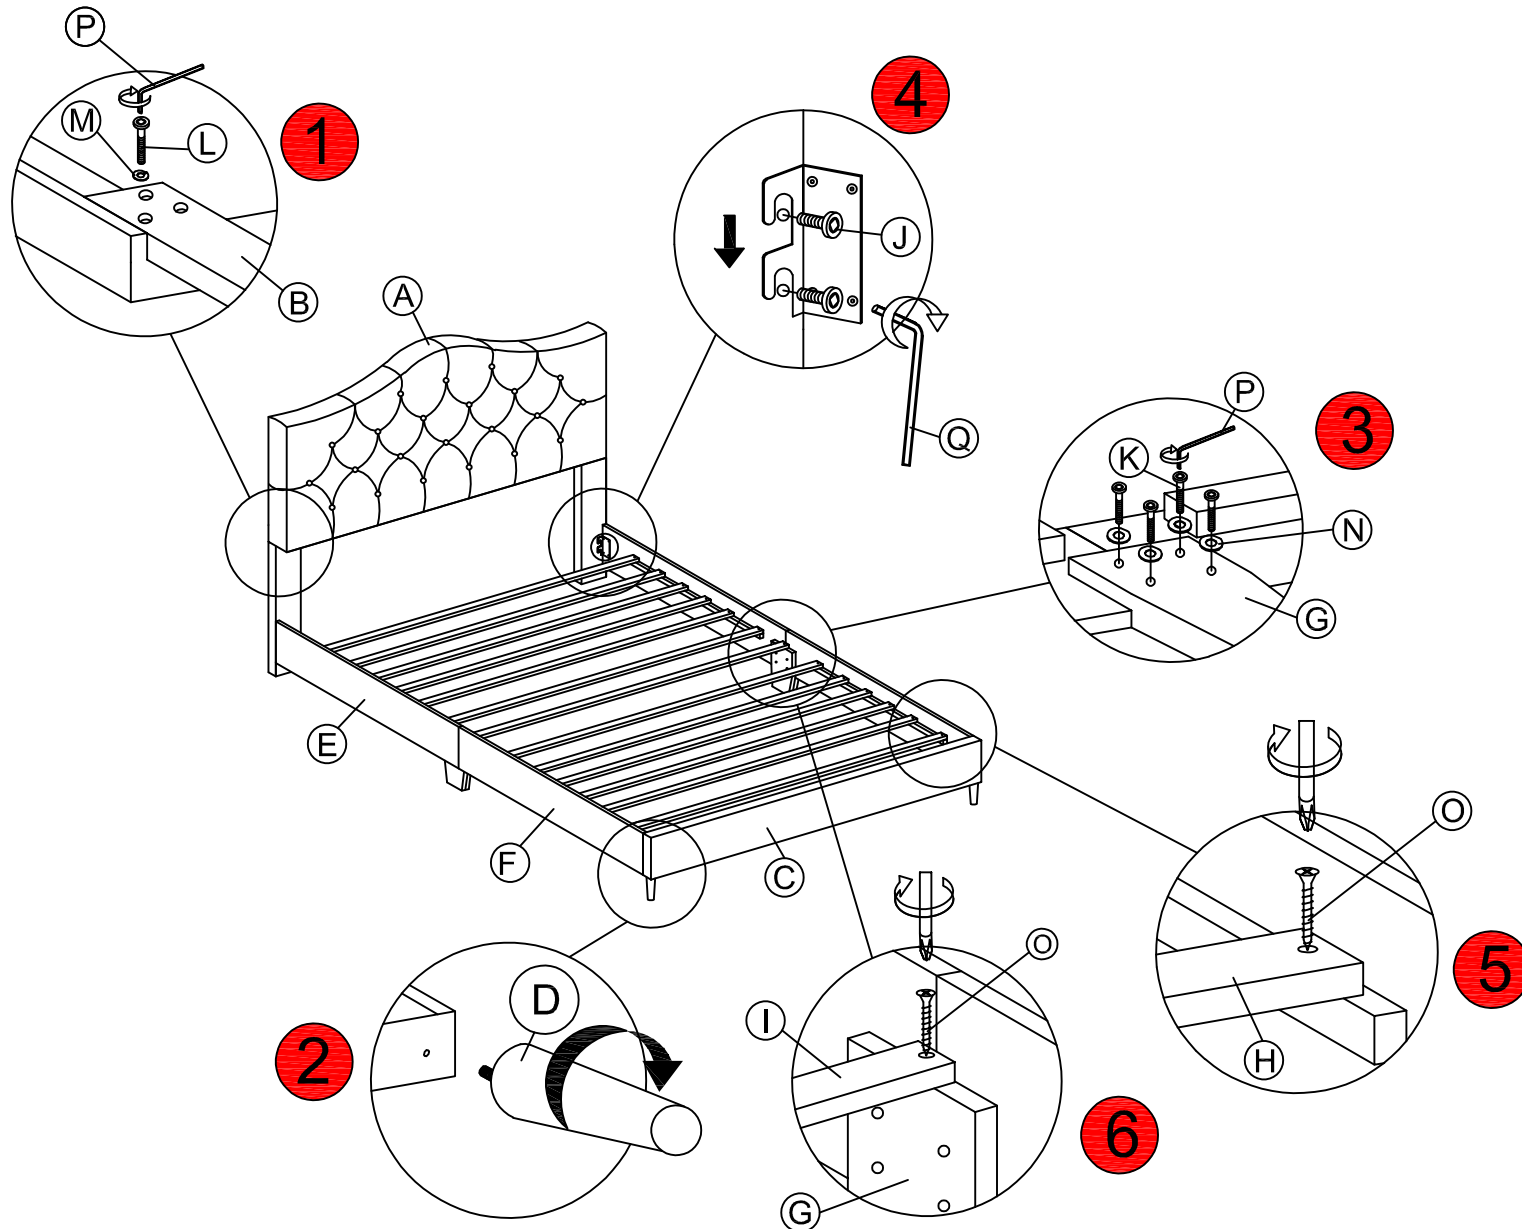

P
 x1 Allen Wrench M4 X 65mm *
 x1 Clé hexagonale M4 X 65mm
 x1 Llave Allen M4 X 65mm

Q
 x1 Allen Wrench M5 X 70mm *
 x1 Clé hexagonale M5 X 70mm
 x1 Llave Allen M5 X 70mm

* Replaceable Part

ASSEMBLY INSTRUCTIONS / NOTICE DE MONTAGE / INSTRUCCIONES DE MONTAJE

ITEM NO. / ARTICLE NO. / ARTICULO NO : DS-D335-286-416

DESCRIPTION / DESCRIPCIÓN : Twin Bed/ Lit Simple/ Cama Individual

REPLACEABLE PART / PARTIE REMPLACABLE / PARTE REEMPLAZABLE

ITEM NO. / ARTICLE NO. / ARTICULO NO : DS-D335-286-416