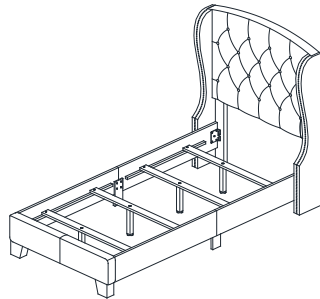

**PARTS LIST / LISTE DES PIÈCES / LISTA DE PIEZAS**

ITEM NO. / ARTICLE NO. / ARTICULO NO :DS-D398-288-1/2/3

DESCRIPTION / DESCRIPCIÓN : TWIN BED/LIT DOUBLE CAPITONNÉ/CAMA DOBLE TAPIZADA

**A**  
x1 Headboard Panel  
x1 Tête de lit  
x1 Panel de cabecera

**B1**  
x1 Left leg \*  
x1 Patte de gauche  
x1 Pata izquierda

**B2**  
x1 Right Leg \*  
x1 Patte de droite  
x1 Pata derecha

**C**  
x1 Footboard Panel  
x1 Pied de lit  
x1 Tablero de pie de cama

**D**  
x2 Footboard Leg \*  
x2 Pattes de pied de lit  
x2 Patas del pie de cama

**E**  
x2 Side Rail  
x2 Côtés de lit  
x2 Largueros laterales

**F**  
x2 Side Rail  
x2 Côtés de lit  
x2 Largueros laterales

**G**  
x1 Left Wing  
x1 Côtés de lit  
x1 Largueros laterales

**H**  
x1 Right Wing  
x1 Pattes centrales  
x1 Patas centrales