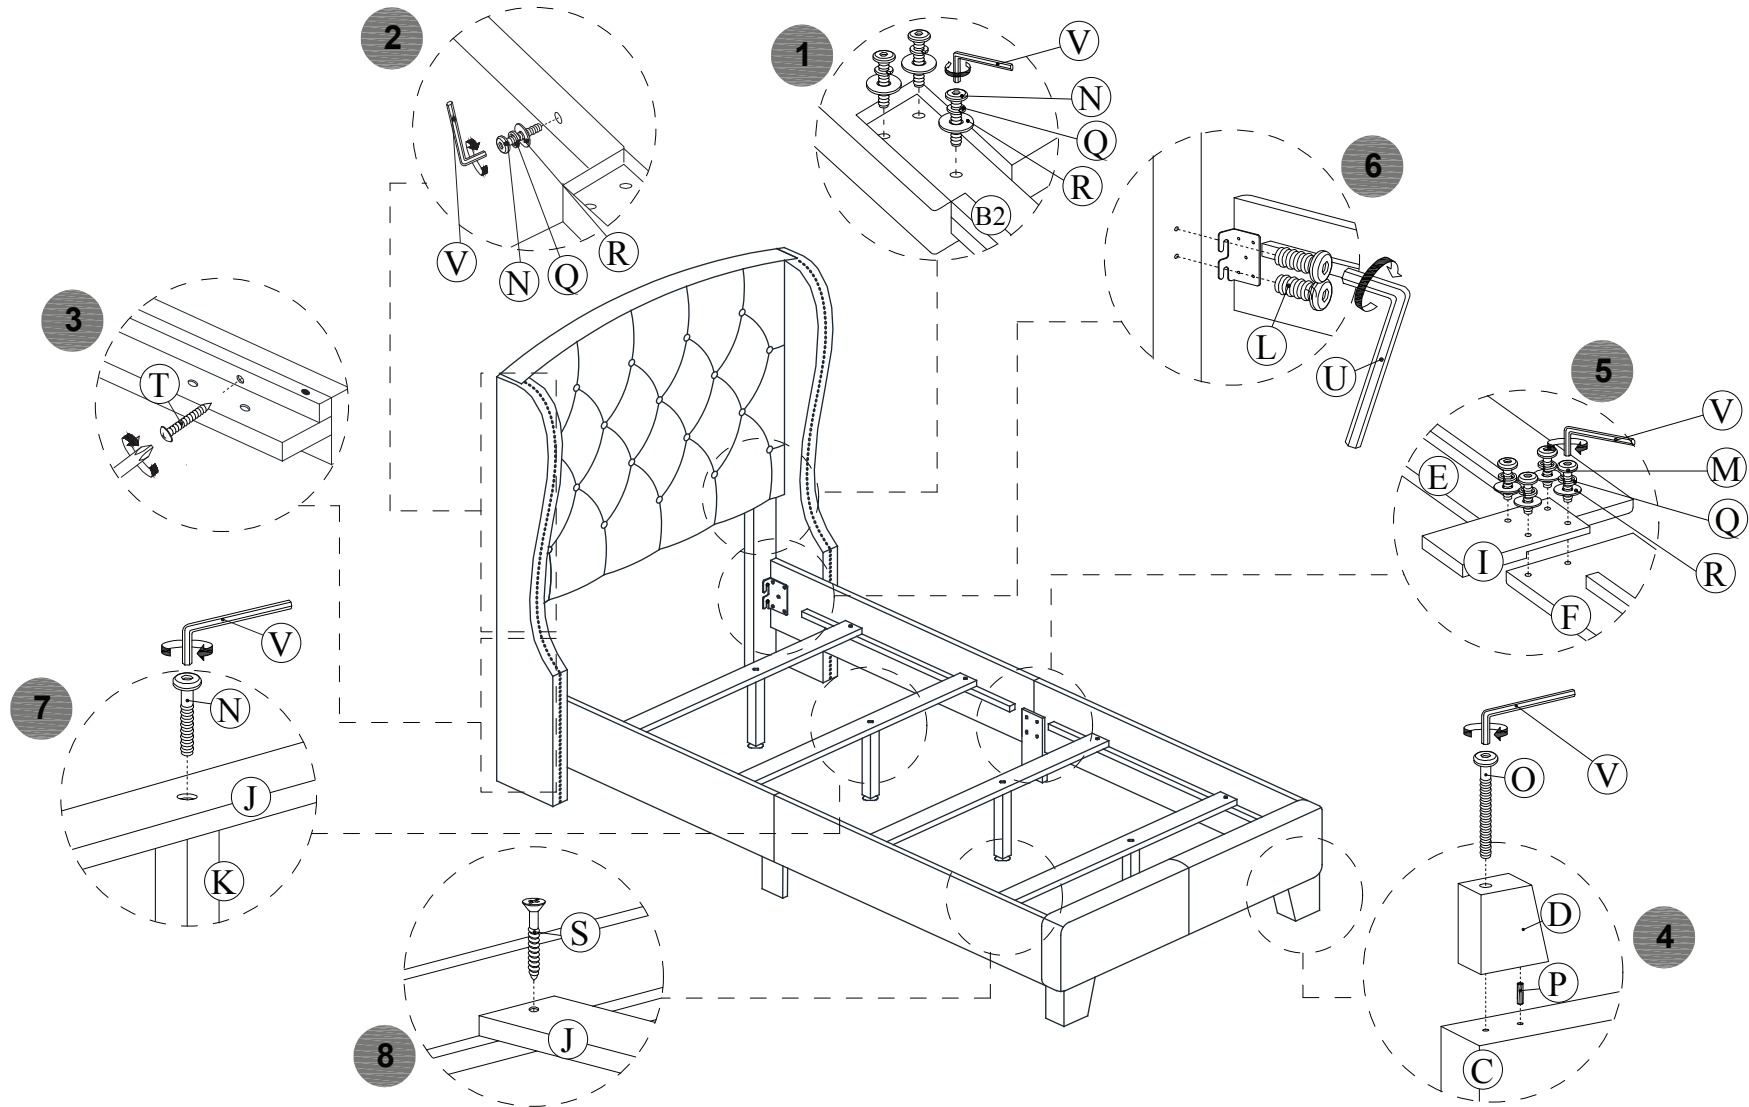

**R**  
x20 Flat Washer \*  
x20 Rondelle plate  
x20 Arandela plana

**S**  
x8 Screw M4 x 32 \*  
x8 Vis M4 x 32  
x8 Tornillo M4 x 32

**T**  
x6 Screw M4 x 38 \*  
x6 Vis M4 x 38  
x6 Tornillo M4 x 38

**U**  
x1 Allen Wrench M5 x 65 \*  
x1 Clé hexagonale M5 x 65  
x1 Llave Allen M5 x 65

**V**  
x1 Allen Wrench M4 x 100 \*  
x1 Clé hexagonale M4 x 100  
x1 Llave Allen M4 x 100

\* Replaceable Part

**ASSEMBLY INSTRUCTIONS / NOTICE DE MONTAGE / INSTRUCCIONES DE MONTAJE**

ITEM NO. / ARTICLE NO. / ARTICULO NO :DS-D398-288-1/2/3

DESCRIPTION / DESCRIPCIÓN : TWIN BED/LIT DOUBLE CAPITONNÉ/CAMA DOBLE TAPIZADA

**REPLACEABLE PART / PARTIE REMPLACABLE / PARTE REEMPLAZABLE**

ITEM NO. / ARTICLE NO. / ARTICULO NO :DS-D398-288-1/2/3

DESCRIPTION / DESCRIPCIÓN : TWIN BED/LIT DOUBLE CAPITONNÉ/CAMA DOBLE TAPIZADA

x1 RD398-288-LEGL-Headboard Left Leg \*  
Patte de gauche  
Pata izquierda

x1 RD398-288-LEGR-Right Leg \*  
Patte de droite  
Pata derecha