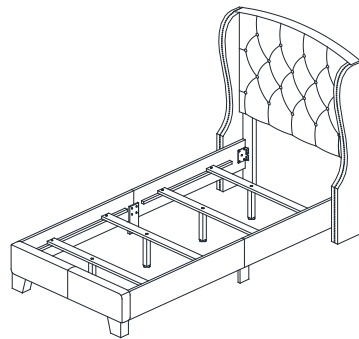

ITEM NO. / ARTICLE NO. / ARTICULO NO :DS-D398-288-1/2/3

DESCRIPTION / DESCRIPCIÓN : TWIN BED/LIT DOUBLE CAPITONNÉ/CAMA DOBLE TAPIZADA

**REPLACEABLE PART / PARTIE REMPLACABLE / PARTE REEMPLAZABLE**

ITEM NO. / ARTICLE NO. / ARTICULO NO :DS-D398-288-1/2/3

DESCRIPTION / DESCRIPCIÓN : TWIN BED/LIT DOUBLE CAPITONNÉ/CAMA DOBLE TAPIZADA

x1 RD398-288-LEGL-Headboard Left Leg \*  
Patte de gauche  
Pata izquierda

x1 RD398-288-LEGR-Right Leg \*  
Patte de droite  
Pata derecha

x2 RD398-288-FOOT-Footboard Leg \*  
Pattes de pied de lit  
Patas del pie de cama

x2 RD398-288-CELEG-Center Leg \*  
Pattes centrales  
Patas centrales

x4 RD398-288-SLAT-Slat \*  
Lattes  
Listones

x4 RD398-288-SULEG-Support Leg \*  
Pied  
Pierna de soporte