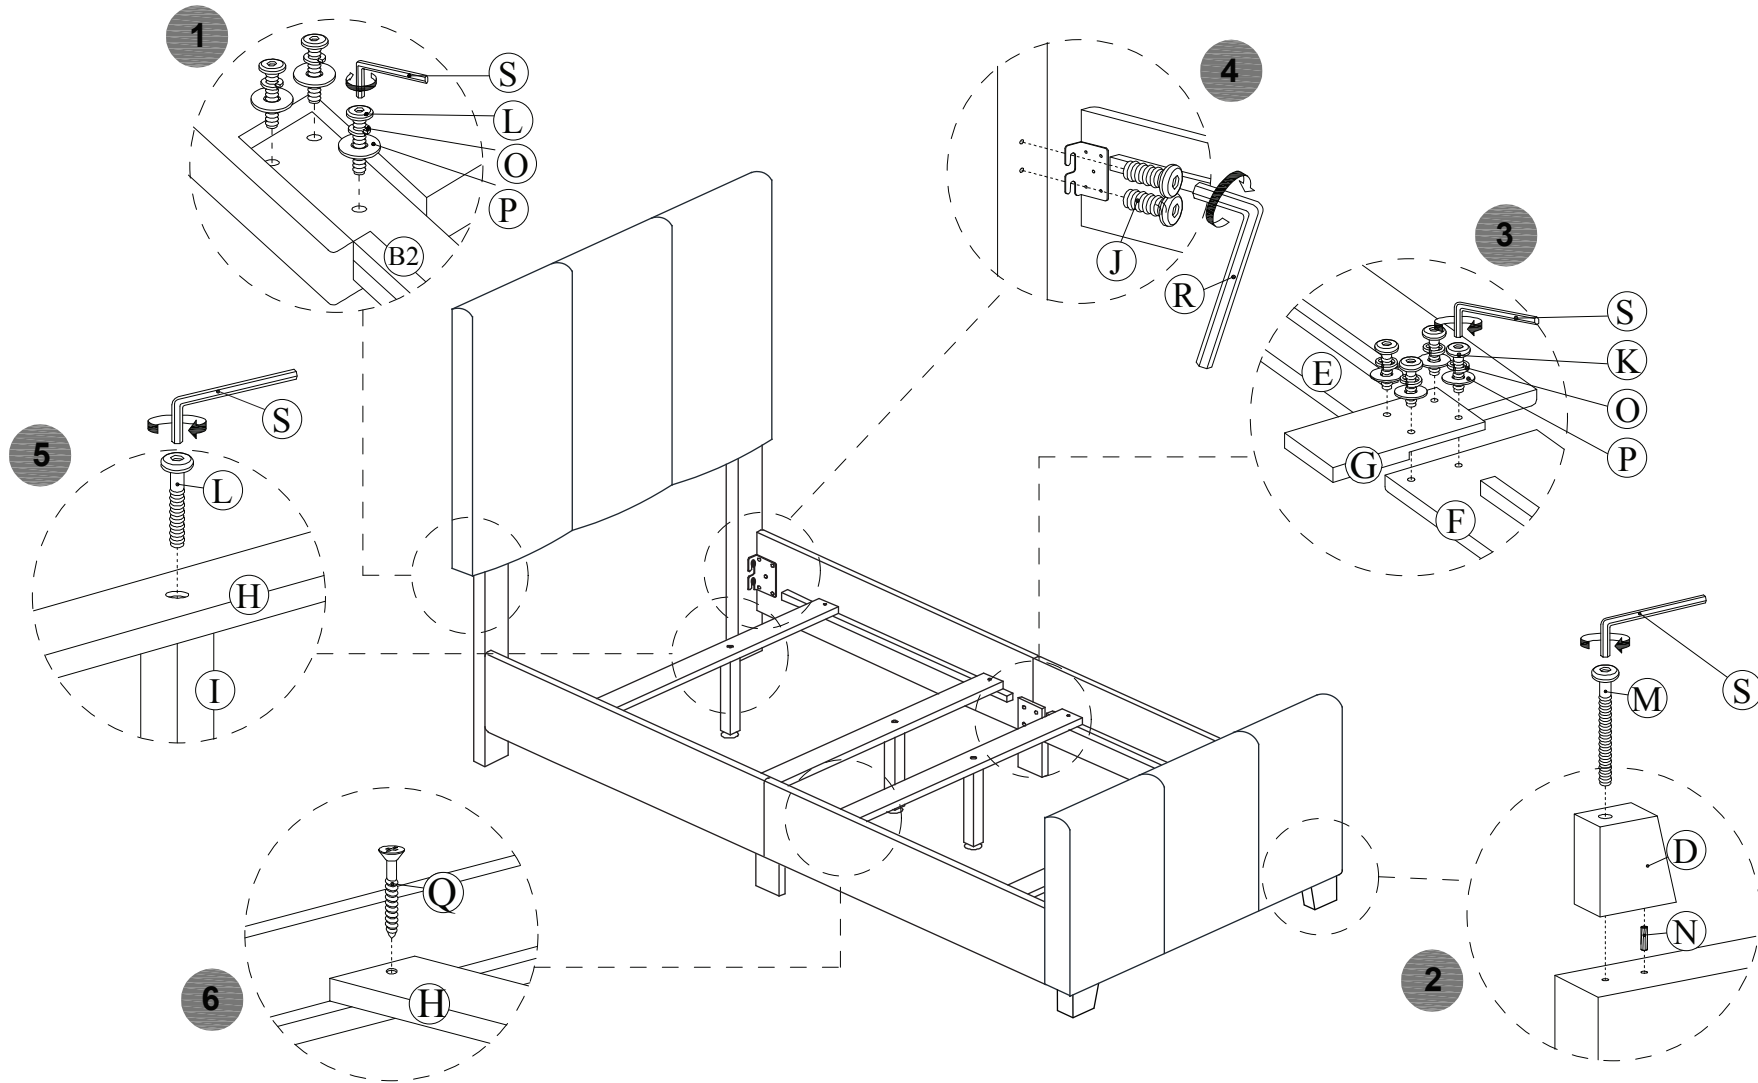

\* Replaceable Part

**ASSEMBLY INSTRUCTIONS / NOTICE DE MONTAGE / INSTRUCCIONES DE MONTAJE**

ITEM NO. / ARTICLE NO. / ARTICULO NO :DS-D400-288-1

DESCRIPTION / DESCRIPCIÓN : TWIN BED/LIT DOUBLE CAPITONNÉ/CAMA DOBLE TAPIZADA

**REPLACEABLE PART / PARTIE REMPLACABLE / PARTE REEMPLAZABLE**

ITEM NO. / ARTICLE NO. / ARTICULO NO :DS-D400-288-1

DESCRIPTION / DESCRIPCIÓN : TWIN BED/LIT DOUBLE CAPITONNÉ/CAMA DOBLE TAPIZADA

x1 RD400-288-1-LEGL-Headboard Left Leg \*  
Patte de gauche  
Pata izquierda