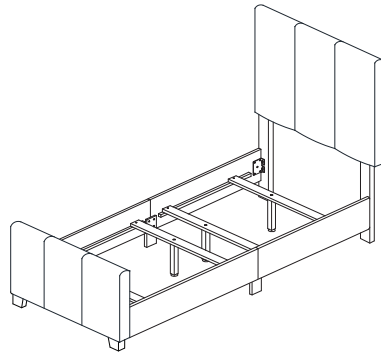

**REPLACEABLE PART / PARTIE REMPLACABLE / PARTE REEMPLAZABLE**

ITEM NO. / ARTICLE NO. / ARTICULO NO :DS-D400-288-1

DESCRIPTION / DESCRIPCIÓN : TWIN BED/LIT DOUBLE CAPITONNÉ/CAMA DOBLE TAPIZADA

x1 RD400-288-1-LEGL-Headboard Left Leg \*  
Patte de gauche  
Pata izquierda

x1 RD400-288-1-LEGR-Right Leg \*  
Patte de droite  
Pata derecha

x2 RD400-288-FOOT-Footboard Leg \*  
Pattes de pied de lit  
Patas del pie de cama

x2 RD400-288-CLEG-Center Leg \*  
Pattes centrales  
Patas centrales