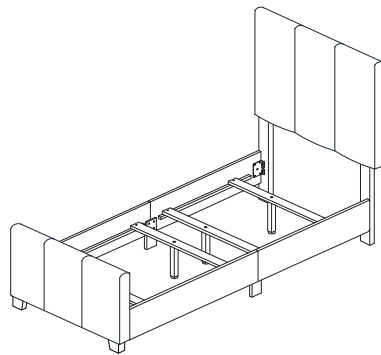

# PARTS LIST / LISTE DES PIÈCES / LISTA DE PIEZAS

ITEM NO. / ARTICLE NO. / ARTICULO NO :DS-D400-288-1

DESCRIPTION / DESCRIPCIÓN : TWIN BED/LIT DOUBLE CAPITONNÉ/CAMA DOBLE TAPIZADA

**A**

x1 Headboard Panel  
x1 Tête de lit  
x1 Panel de cabecera

**B1**

x1 Left leg \*  
x1 Patte de gauche  
x1 Pata izquierda

**B2**

x1 Right Leg \*  
x1 Patte de droite  
x1 Pata derecha

**C**

x1 Footboard Panel  
x1 Pied de lit  
x1 Tablero de pie de cama

**D**

x2 Footboard Leg \*  
x2 Pattes de pied de lit  
x2 Patas del pie de cama

**E**

x2 Side Rail  
x2 Côtés de lit  
x2 Largueros laterales

**F**

x2 Side Rail  
x2 Côtés de lit  
x2 Largueros laterales

**G**

x2 Center Leg \*  
x2 Pattes centrales  
x2 Patas centrales

**H**

x4 Slat \*  
x4 Lattes  
x4 Listones