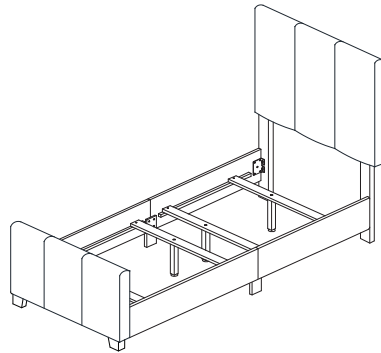

**REPLACEABLE PART / PARTIE REMPLACABLE / PARTE REEMPLAZABLE**

ITEM NO. / ARTICLE NO. / ARTICULO NO :DS-D400-288-2

DESCRIPTION / DESCRIPCIÓN : TWIN BED/LIT DOUBLE CAPITONNÉ/CAMA DOBLE TAPIZADA

x1 RD400-288-2-LEGL-Headboard Left Leg \*  
Patte de gauche  
Pata izquierda

x1 RD400-288-2-LEGR-Right Leg \*  
Patte de droite  
Pata derecha

x2 RD400-288-FOOT-Footboard Leg \*  
Pattes de pied de lit  
Patas del pie de cama

x2 RD400-288-CLEG-Center Leg \*  
Pattes centrales  
Patas centrales