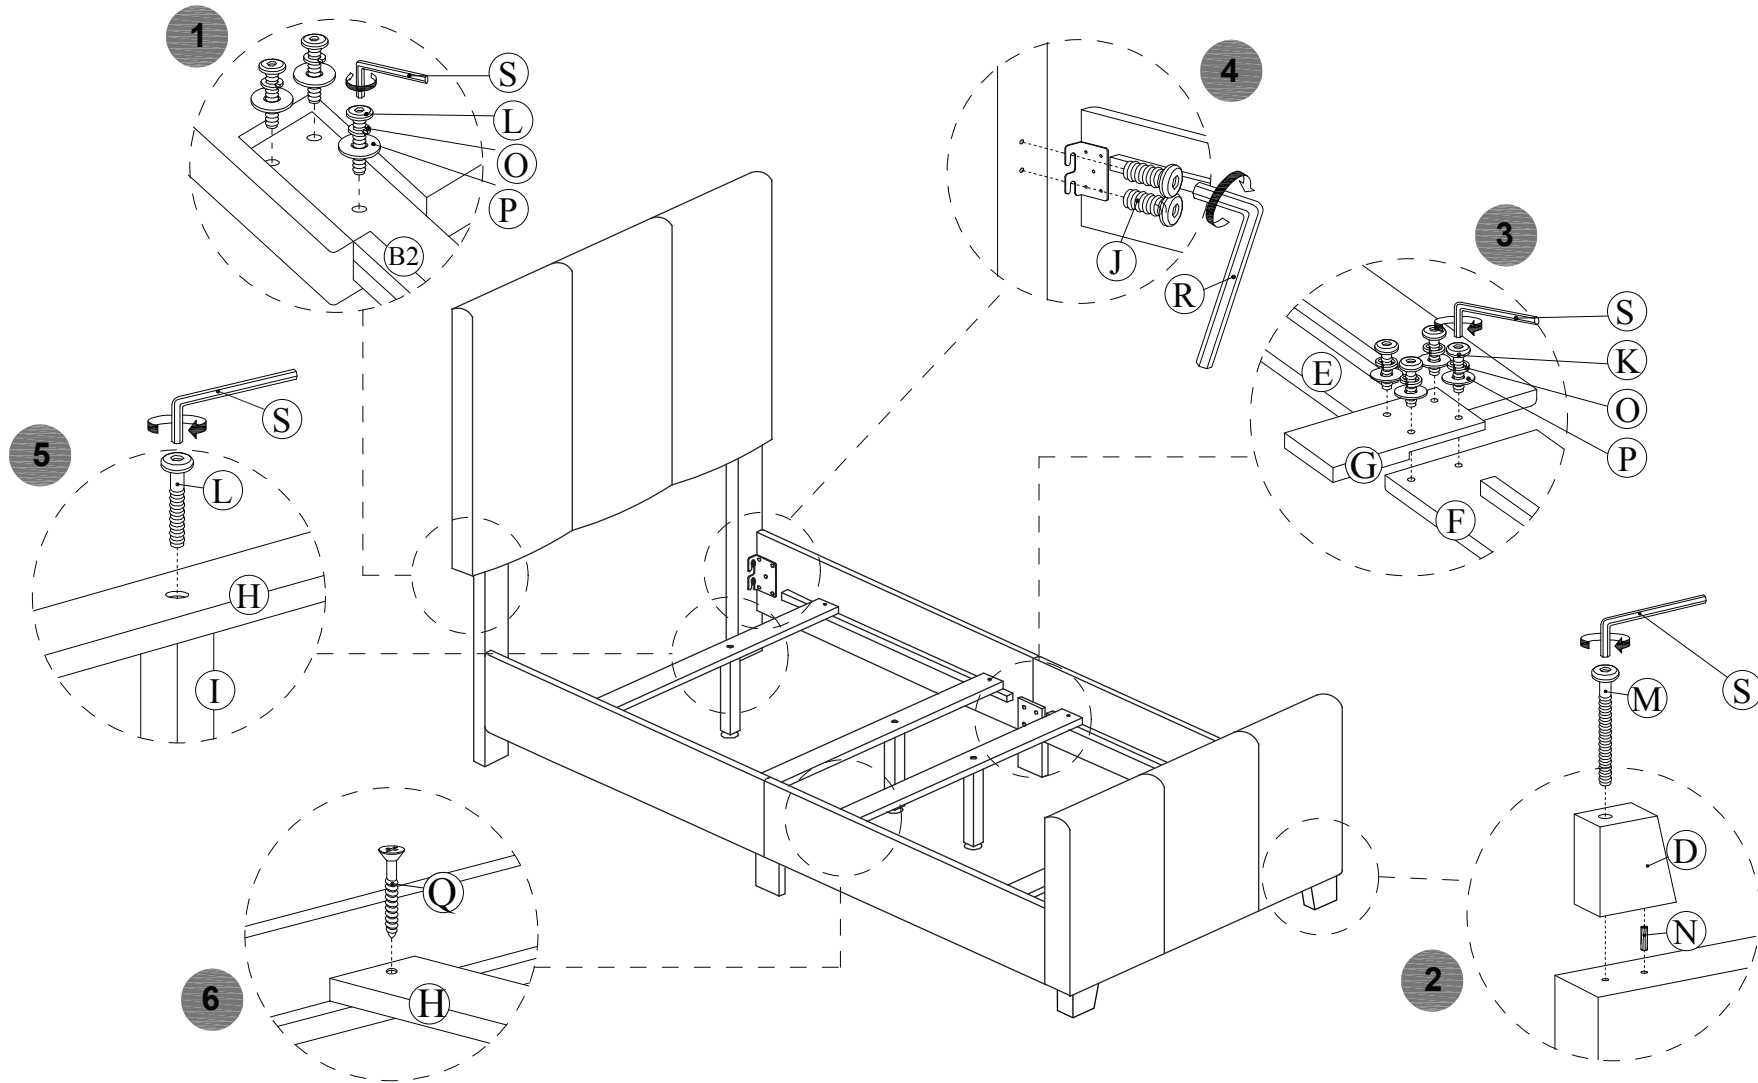

\* Replaceable Part

**ASSEMBLY INSTRUCTIONS / NOTICE DE MONTAGE / INSTRUCCIONES DE MONTAJE**

ITEM NO. / ARTICLE NO. / ARTICULO NO :DS-D400-288-2

DESCRIPTION / DESCRIPCIÓN : TWIN BED/LIT DOUBLE CAPITONNÉ/CAMA DOBLE TAPIZADA

**REPLACEABLE PART / PARTIE REMPLACABLE / PARTE REEMPLAZABLE**

ITEM NO. / ARTICLE NO. / ARTICULO NO :DS-D400-288-2

DESCRIPTION / DESCRIPCIÓN : TWIN BED/LIT DOUBLE CAPITONNÉ/CAMA DOBLE TAPIZADA

x1 RD400-288-2-LEGL-Headboard Left Leg \*  
Patte de gauche  
Pata izquierda