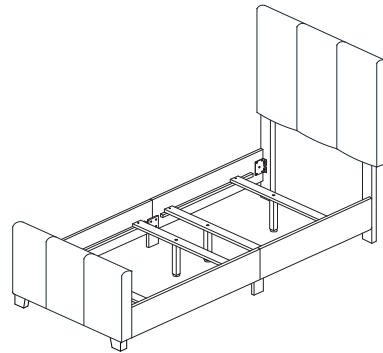

# PARTS LIST / LISTE DES PIÈCES / LISTA DE PIEZAS

ITEM NO. / ARTICLE NO. / ARTICULO NO :DS-D400-288-2

DESCRIPTION / DESCRIPCIÓN : TWIN BED/LIT DOUBLE CAPITONNÉ/CAMA DOBLE TAPIZADA

**A**

x1 Headboard Panel  
x1 Tête de lit  
x1 Panel de cabecera

**B1**

x1 Left leg \*  
x1 Patte de gauche  
x1 Pata izquierda

**B2**

x1 Right Leg \*  
x1 Patte de droite  
x1 Pata derecha

**C**

x1 Footboard Panel  
x1 Pied de lit  
x1 Tablero de pie de cama

**D**

x2 Footboard Leg \*  
x2 Pattes de pied de lit  
x2 Patas del pie de cama

**E**

x2 Side Rail  
x2 Côtés de lit  
x2 Largueros laterales

**F**

x2 Side Rail  
x2 Côtés de lit  
x2 Largueros laterales

**G**

x2 Center Leg \*  
x2 Pattes centrales  
x2 Patas centrales

**H**

x4 Slat \*  
x4 Lattes  
x4 Listones