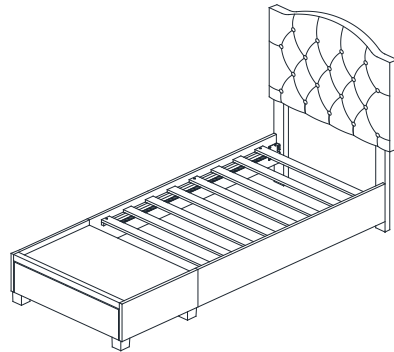

REPLACEABLE PART / PARTIE REMPLACABLE / PARTE REEMPLAZABLE

ITEM NO. / ARTICLE NO. / ARTICULO NO :DS-D401-284-2

DESCRIPTION / DESCRIPCIÓN : TWIN BED/LIT DOUBLE CAPITONNÉ/CAMA DOBLE TAPIZADA

x1 RD401-284-2-LEGL-Headboard Left Leg *
Patte de gauche
Pata izquierda

x1 RD401-284-2-LEGR-Right Leg *
Patte de droite
Pata derecha

x4 RD401-284-FLEG-Footboard Leg *
Pattes de pied de lit
Patas del pie de cama

x1 RD401-284-SLAT-Slat *
Lattes
Listones

x1 RD401-284-HWKIT-Hardware kit *
Liste des pieces de quincaillerie
Lista del kit de materiales

* *Replaceable Part*