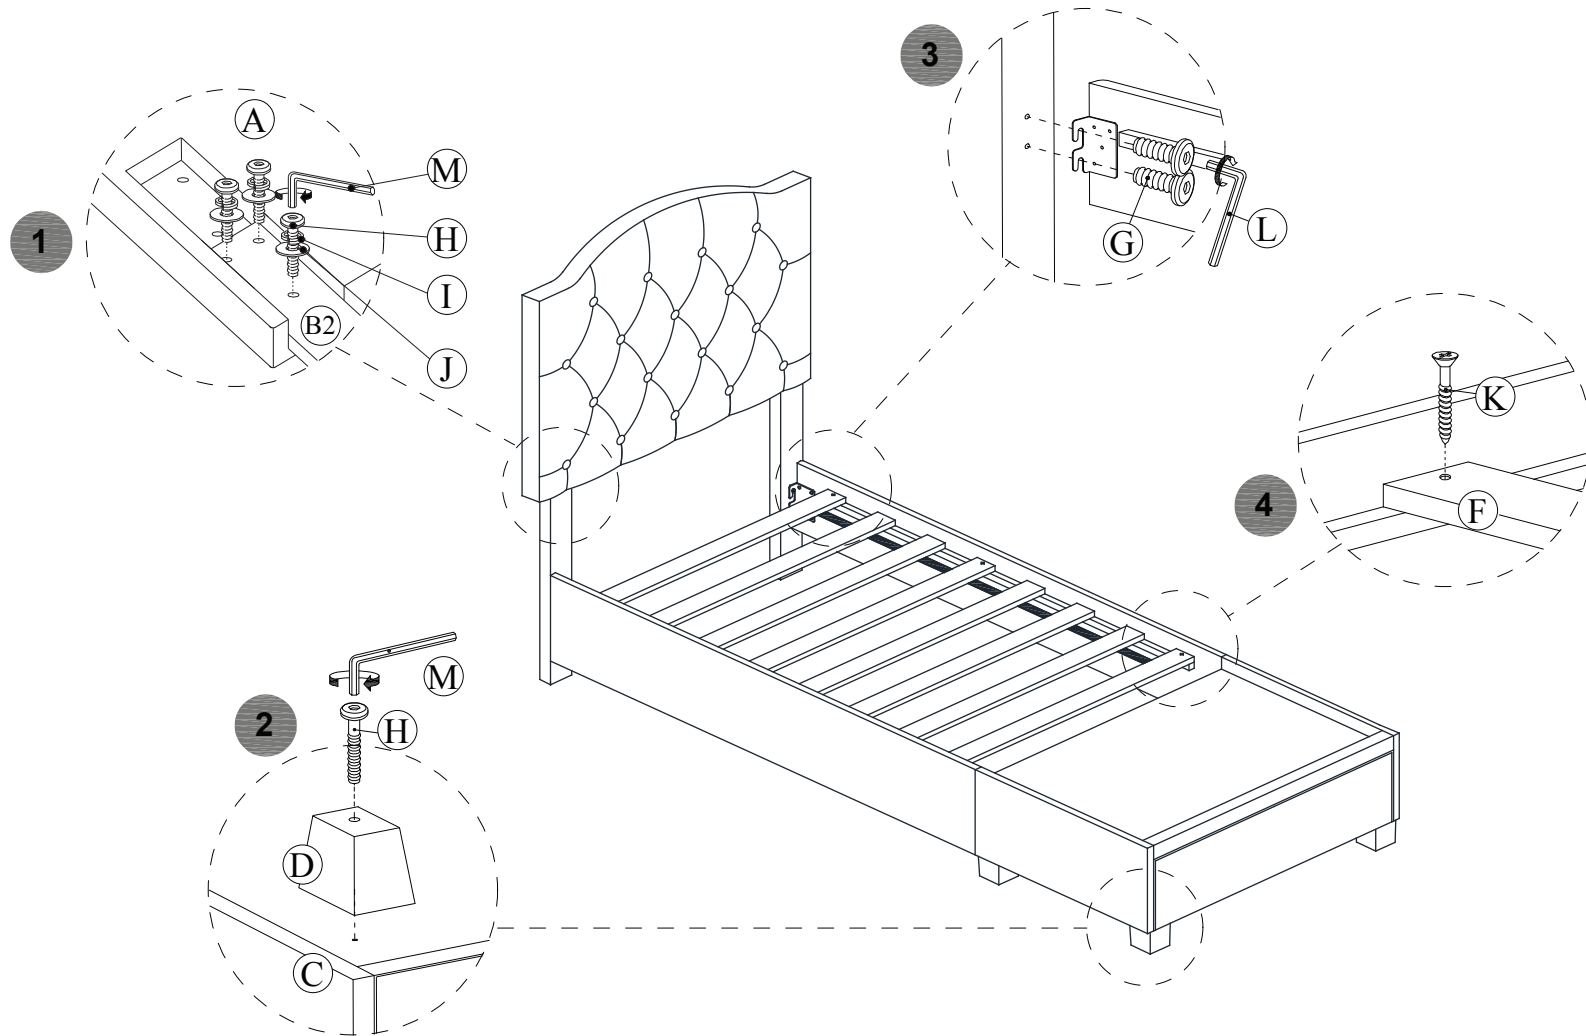

# PARTS LIST / LISTE DES PIÈCES / LISTA DE PIEZAS

ITEM NO. / ARTICLE NO. / ARTICULO NO : DS-D401-284-2

DESCRIPTION / DESCRIPCIÓN : TWIN BED/LIT DOUBLE CAPITONNÉ/CAMA DOBLE TAPIZADA

<b>A</b>	<b>B1</b>	<b>B2</b>	<b>C</b>	<b>D</b>
x1 Headboard Panel x1 Tête de lit x1 Panel de cabecera	x1 Left leg * x1 Patte de gauche x1 Pata izquierda	x1 Right Leg * x1 Patte de droite x1 Pata derecha	x1 Footboard Panel x1 Pied de lit x1 Tablero de pie de cama	x4 Footboard Leg * x4 Pattes de pied de lit x4 Patas del pie de cama
<b>E</b>	<b>F</b>	<b>G</b>	<b>H</b>	<b>I</b>
x2 Side Rail x2 Côtés de lit x2 Largueros laterales	x1 Slat x1 Lattes x1 Listones	x8 Allen Bolt M8 x 20 * x8 Vis à tête creuse hexagonale M8 x 20 x8 Perno Allen M8 x 20	x10 Allen Bolt M6 x 50 * x10 Vis à tête creuse hexagonale M6 x 50 x10 Perno Allen M6 x 50	x6 Spring Washer * x6 Rondelle à ressort x6 Arandela auto-bloquante
<b>J</b>	<b>K</b>	<b>L</b>	<b>M</b>	
x6 Flat Washer * x6 Rondelle plate x6 Arandela plana	x6 Screw M4 x 32 * x6 Vis M4 x 32 x6 Tornillo M4 x 32	x1 Allen Wrench M5 x 65 * x1 Clé hexagonale M5 x 65 x1 Llave Allen M5 x 65	x1 Allen Wrench M4 x 100 * x1 Clé hexagonale M4 x 100 x1 Llave Allen M4 x 100	

\* Replaceable Part

**ASSEMBLY INSTRUCTIONS / NOTICE DE MONTAGE / INSTRUCCIONES DE MONTAJE**

ITEM NO. / ARTICLE NO. / ARTICULO NO :DS-D401-284-2

DESCRIPTION / DESCRIPCIÓN : TWIN BED/LIT DOUBLE CAPITONNÉ/CAMA DOBLE TAPIZADA

**REPLACEABLE PART / PARTIE REMPLACABLE / PARTE REEMPLAZABLE**

ITEM NO. / ARTICLE NO. / ARTICULO NO :DS-D401-284-2

DESCRIPTION / DESCRIPCIÓN : TWIN BED/LIT DOUBLE CAPITONNÉ/CAMA DOBLE TAPIZADA

x1 RD401-284-2-LEGL-Headboard Left Leg \*  
Patte de gauche  
Pata izquierda