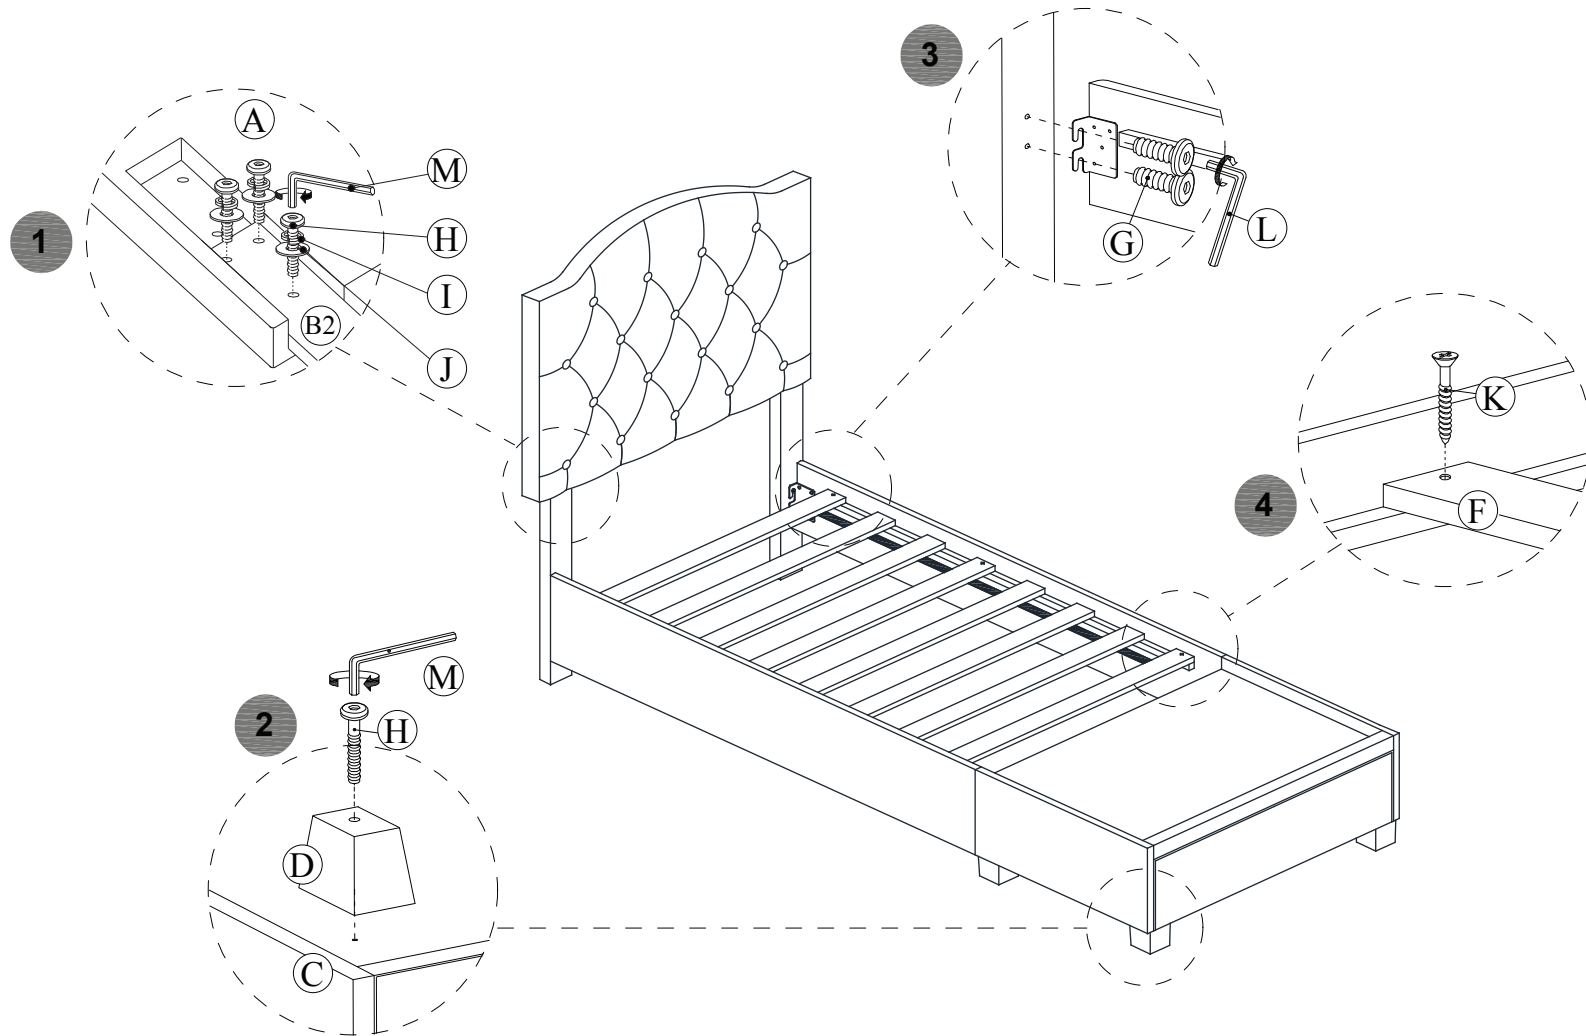

PARTS LIST / LISTE DES PIÈCES / LISTA DE PIEZAS

ITEM NO. / ARTICLE NO. / ARTICULO NO :DS-D401-284-3

DESCRIPTION / DESCRIPCIÓN : TWIN BED/LIT DOUBLE CAPITONNÉ/CAMA DOBLE TAPIZADA

A	B1	B2	C	D
x1 Headboard Panel x1 Tête de lit x1 Panel de cabecera	x1 Left leg * x1 Patte de gauche x1 Pata izquierda	x1 Right Leg * x1 Patte de droite x1 Pata derecha	x1 Footboard Panel x1 Pied de lit x1 Tablero de pie de cama	x4 Footboard Leg * x4 Pattes de pied de lit x4 Patas del pie de cama
E	F	G	H	I
x2 Side Rail x2 Côtés de lit x2 Largueros laterales	x1 Slat x1 Lattes x1 Listones	x8 Allen Bolt M8 x 20 * x8 Vis à tête creuse hexagonale M8 x 20 x8 Perno Allen M8 x 20	x10 Allen Bolt M6 x 50 * x10 Vis à tête creuse hexagonale M6 x 50 x10 Perno Allen M6 x 50	x6 Spring Washer * x6 Rondelle à ressort x6 Arandela auto-bloquante
J	K	L	M	
x6 Flat Washer * x6 Rondelle plate x6 Arandela plana	x6 Screw M4 x 32 * x6 Vis M4 x 32 x6 Tornillo M4 x 32	x1 Allen Wrench M5 x 65 * x1 Clé hexagonale M5 x 65 x1 Llave Allen M5 x 65	x1 Allen Wrench M4 x 100 * x1 Clé hexagonale M4 x 100 x1 Llave Allen M4 x 100	

* Replaceable Part

ASSEMBLY INSTRUCTIONS / NOTICE DE MONTAGE / INSTRUCCIONES DE MONTAJE

ITEM NO. / ARTICLE NO. / ARTICULO NO :DS-D401-284-3

DESCRIPTION / DESCRIPCIÓN : TWIN BED/LIT DOUBLE CAPITONNÉ/CAMA DOBLE TAPIZADA

REPLACEABLE PART / PARTIE REMPLACABLE / PARTE REEMPLAZABLE

ITEM NO. / ARTICLE NO. / ARTICULO NO :DS-D401-284-3

DESCRIPTION / DESCRIPCIÓN : TWIN BED/LIT DOUBLE CAPITONNÉ/CAMA DOBLE TAPIZADA

x1 RD401-284-3-LEGL-Headboard Left Leg *
Patte de gauche
Pata izquierda

* *Replaceable Part*