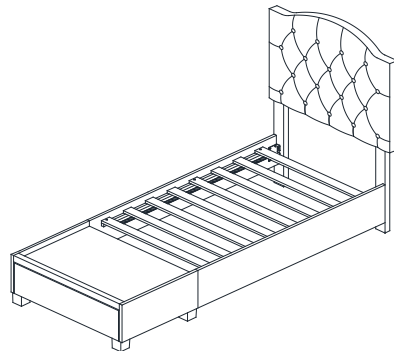

REPLACEABLE PART / PARTIE REMPLACABLE / PARTE REEMPLAZABLE

ITEM NO. / ARTICLE NO. / ARTICULO NO :DS-D401-284-3

DESCRIPTION / DESCRIPCIÓN : TWIN BED/LIT DOUBLE CAPITONNÉ/CAMA DOBLE TAPIZADA

x1 RD401-284-3-LEGL-Headboard Left Leg *
Patte de gauche
Pata izquierda

x1 RD401-284-3-LEGR-Right Leg *
Patte de droite
Pata derecha

x4 RD401-284-FLEG-Footboard Leg *
Pattes de pied de lit
Patas del pie de cama

x1 RD401-284-SLAT-Slat *
Lattes
Listones

x1 RD401-284-HWKIT-Hardware kit *
Liste des pieces de quincaillerie
Lista del kit de materiales

* *Replaceable Part*