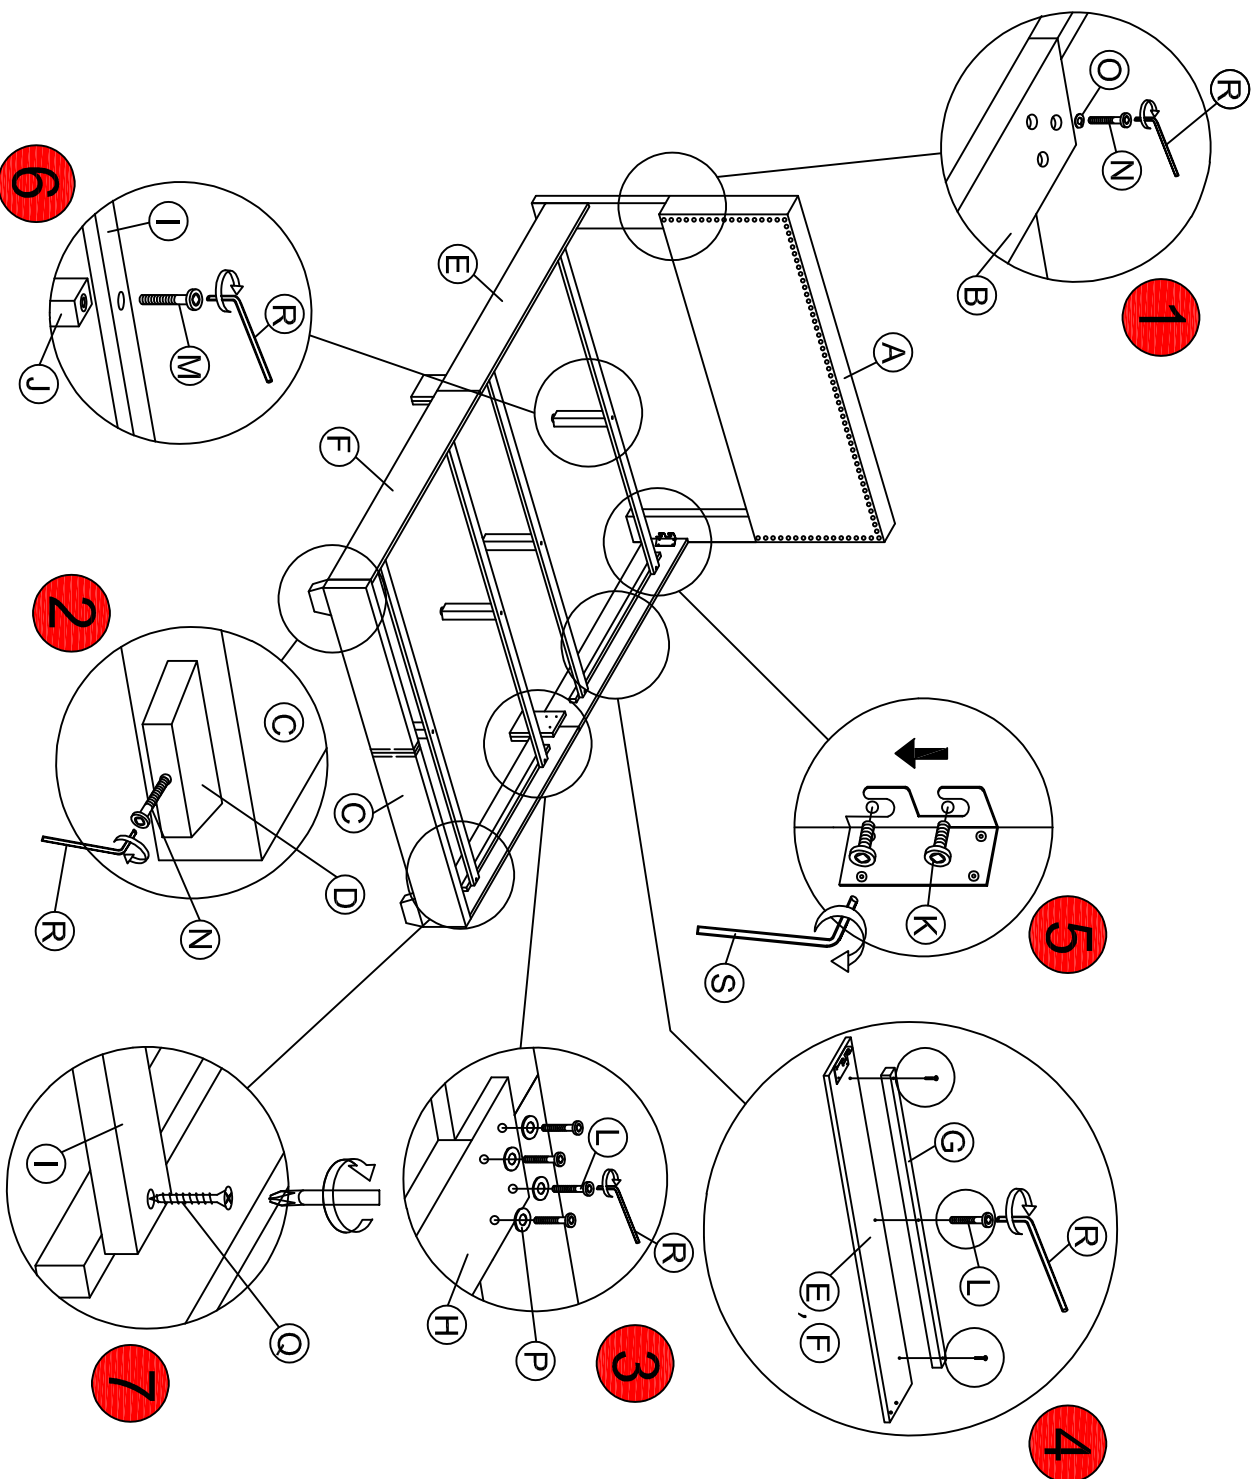

x4 Allen bolt M6 X 35mm
x4 Vis à tête creuse hexagonale M6 X 35mm
x4 Perno Allen M6 X 35mm

x8 Allen bolt M6 X 50mm
x8 Vis à tête creuse hexagonale M6 X 50mm
x8 Perno Allen M6 X 50mm

x6 Spring washer M6
x6 Rondelle à ressort M6
x6 Arandela auto-bloqueante M6

x8 Flat washer M6
x8 Rondelle plate M6
x8 Arandela plana M6

x8 Screw M4 X 32mm
x8 Vis M4 X 32mm
x8 Tornillo M4 X 32mm

x1 Allen Wrench M4 X 100mm
x1 Clé hexagonale M4 X 100mm
x1 Llave Allen M4 X 100mm

x1 Allen Wrench M5 X 70mm
x1 Clé hexagonale M5 X 70mm
x1 Llave Allen M5 X 70mm

* Replaceable Part

ASSEMBLY INSTRUCTIONS / NOTICE DE MONTAGE / INSTRUCCIONES DE MONTAJE
ITEM NO. / ARTICLE NO. / ARTICULO NO : DS-D424-288-1 / DS-D424-288-2 / DS-D424-288-3
DESCRIPTION / DESCRIPCIÓN : TWIN BED/LIT SIMPLE/CAMA INDIVIDUAL

REPLACABLE PART / PARTIE REMPLACABLE / PARTE REEMPLAZABLE

ITEM NO. / ARTICLE NO. / ARTICULO NO : DS-D424-288-1/ DS-D424-288-2/ DS-D424-288-3

DESCRIPTION / DESCRIPCIÓN : TWIN BED/LIT SIMPLE/CAMA INDIVIDUAL