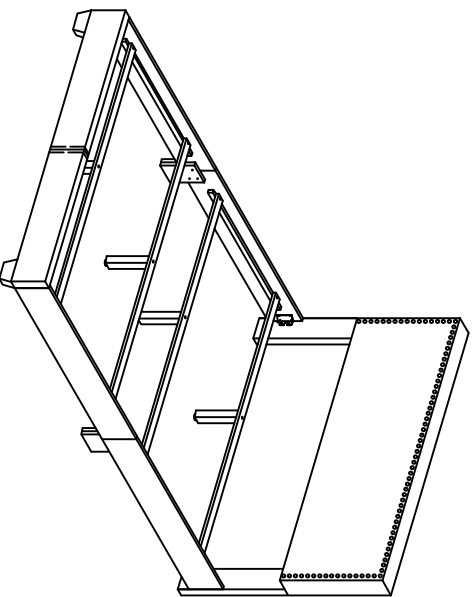

PART LIST / LISTE DES PIECES / LISTA DE PIEZAS

ITEM NO. / ARTICLE NO. / ARTICULO NO : DS-D424-288-1 / DS-D424-288-2 / DS-D424-288-3

DESCRIPTION / DESCRIPCIÓN : TWIN BED/LIT SIMPLE/CAMA INDIVIDUAL

x1 Headboard
x1 Tête de lit
x1 Panel de la cabecera

x2 Headboard legs
x2 Pattes De La Tête De Lit
x1 Panel de la cabecera

x1 Footboard
x1 Pied de lit
x1 Pie de cama

x2 Footboard leg
x2 Pattes de pied de lit
x2 Patas del pie de cama

x2 Side rail
x2 Côtés de lit
x2 Langueros lateral

x2 Side rail
x2 Côtés de lit
x2 Langueros lateral

x4 Side rail support
x4 Supports Côtés de lit
x4 Soportes Langueros lateral

x2 Center support
x2 Supports centraux
x2 Soportes centrales

x4 Slat
x4 Lattes
x4 Listones