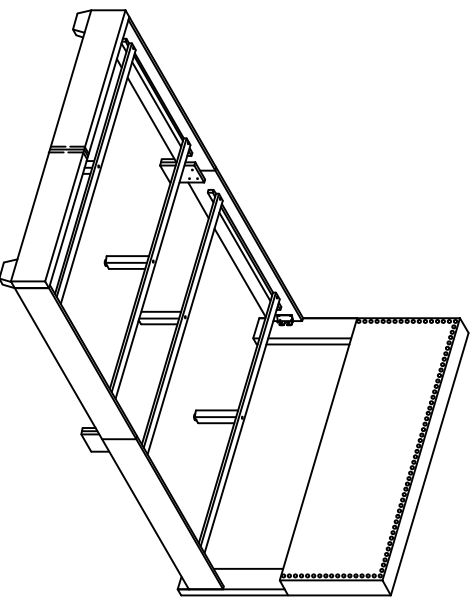

PART LIST / LISTE DES PIECES / LISTA DE PIEZAS

ITEM NO. / ARTICLE NO. / ARTICULO NO : DS-D424-288-1 / DS-D424-288-2 / DS-D424-288-3

DESCRIPTION / DESCRIPCIÓN : TWIN BED/LIT SIMPLE/CAMA INDIVIDUAL

x1 Headboard
x1 Tête de lit
x1 Panel de la cabecera

* Replaceable Part

ASSEMBLY INSTRUCTIONS / NOTICE DE MONTAGE / INSTRUCCIONES DE MONTAJE
ITEM NO. / ARTICLE NO. / ARTICULO NO : DS-D424-288-1 / DS-D424-288-2 / DS-D424-288-3
DESCRIPTION / DESCRIPCIÓN : TWIN BED/LIT SIMPLE/CAMA INDIVIDUAL

REPLACABLE PART / PARTIE REMPLACABLE / PARTE REEMPLAZABLE

ITEM NO. / ARTICLE NO. / ARTICULO NO : DS-D424-288-1/ DS-D424-288-2/ DS-D424-288-3

DESCRIPTION / DESCRIPCIÓN : TWIN BED/LIT SIMPLE/CAMA INDIVIDUAL